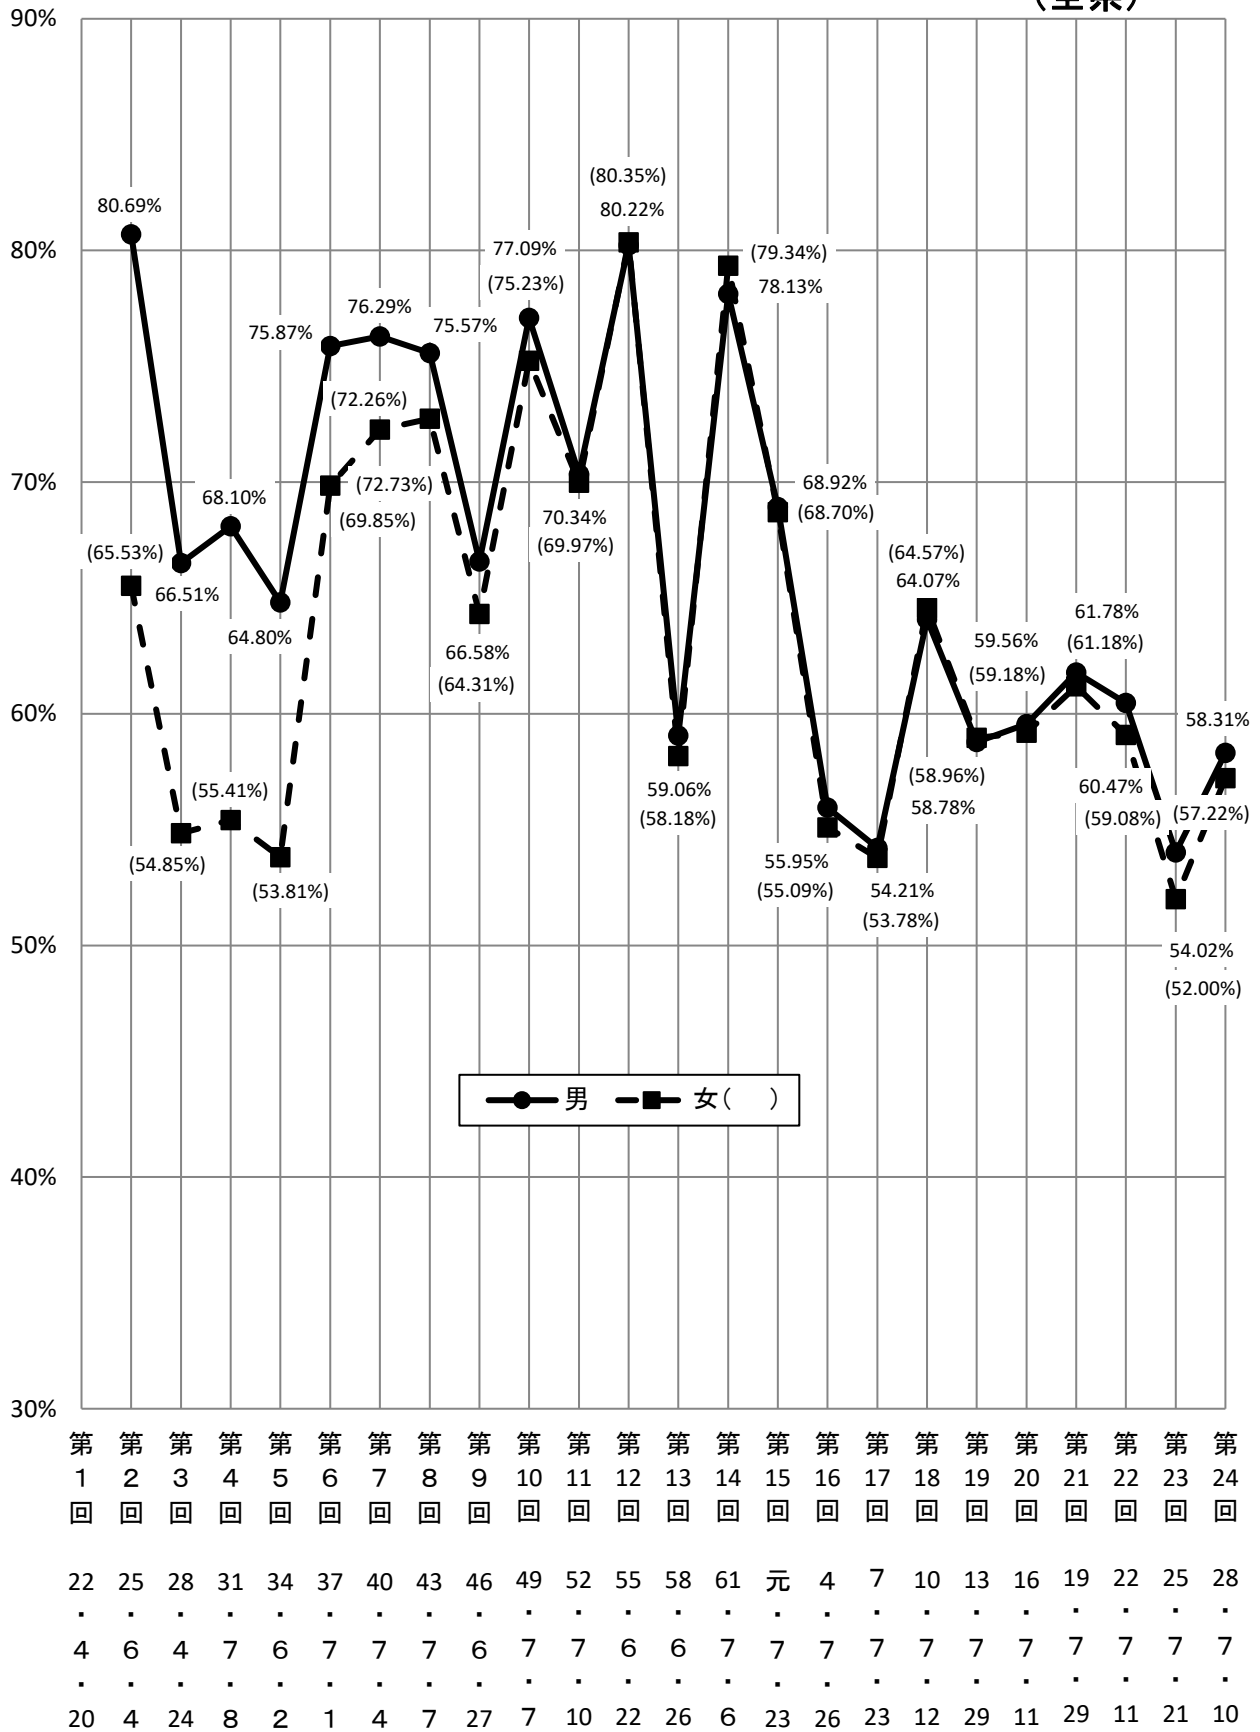

参議院議員通常選挙(地方区、選挙区)の男女別投票率の推移
(全県)

(注) 補欠選挙を除く。
 第1回は無投票。
 第12回と第14回は衆・参ダブル選挙。
 第21回からは在外を含む。