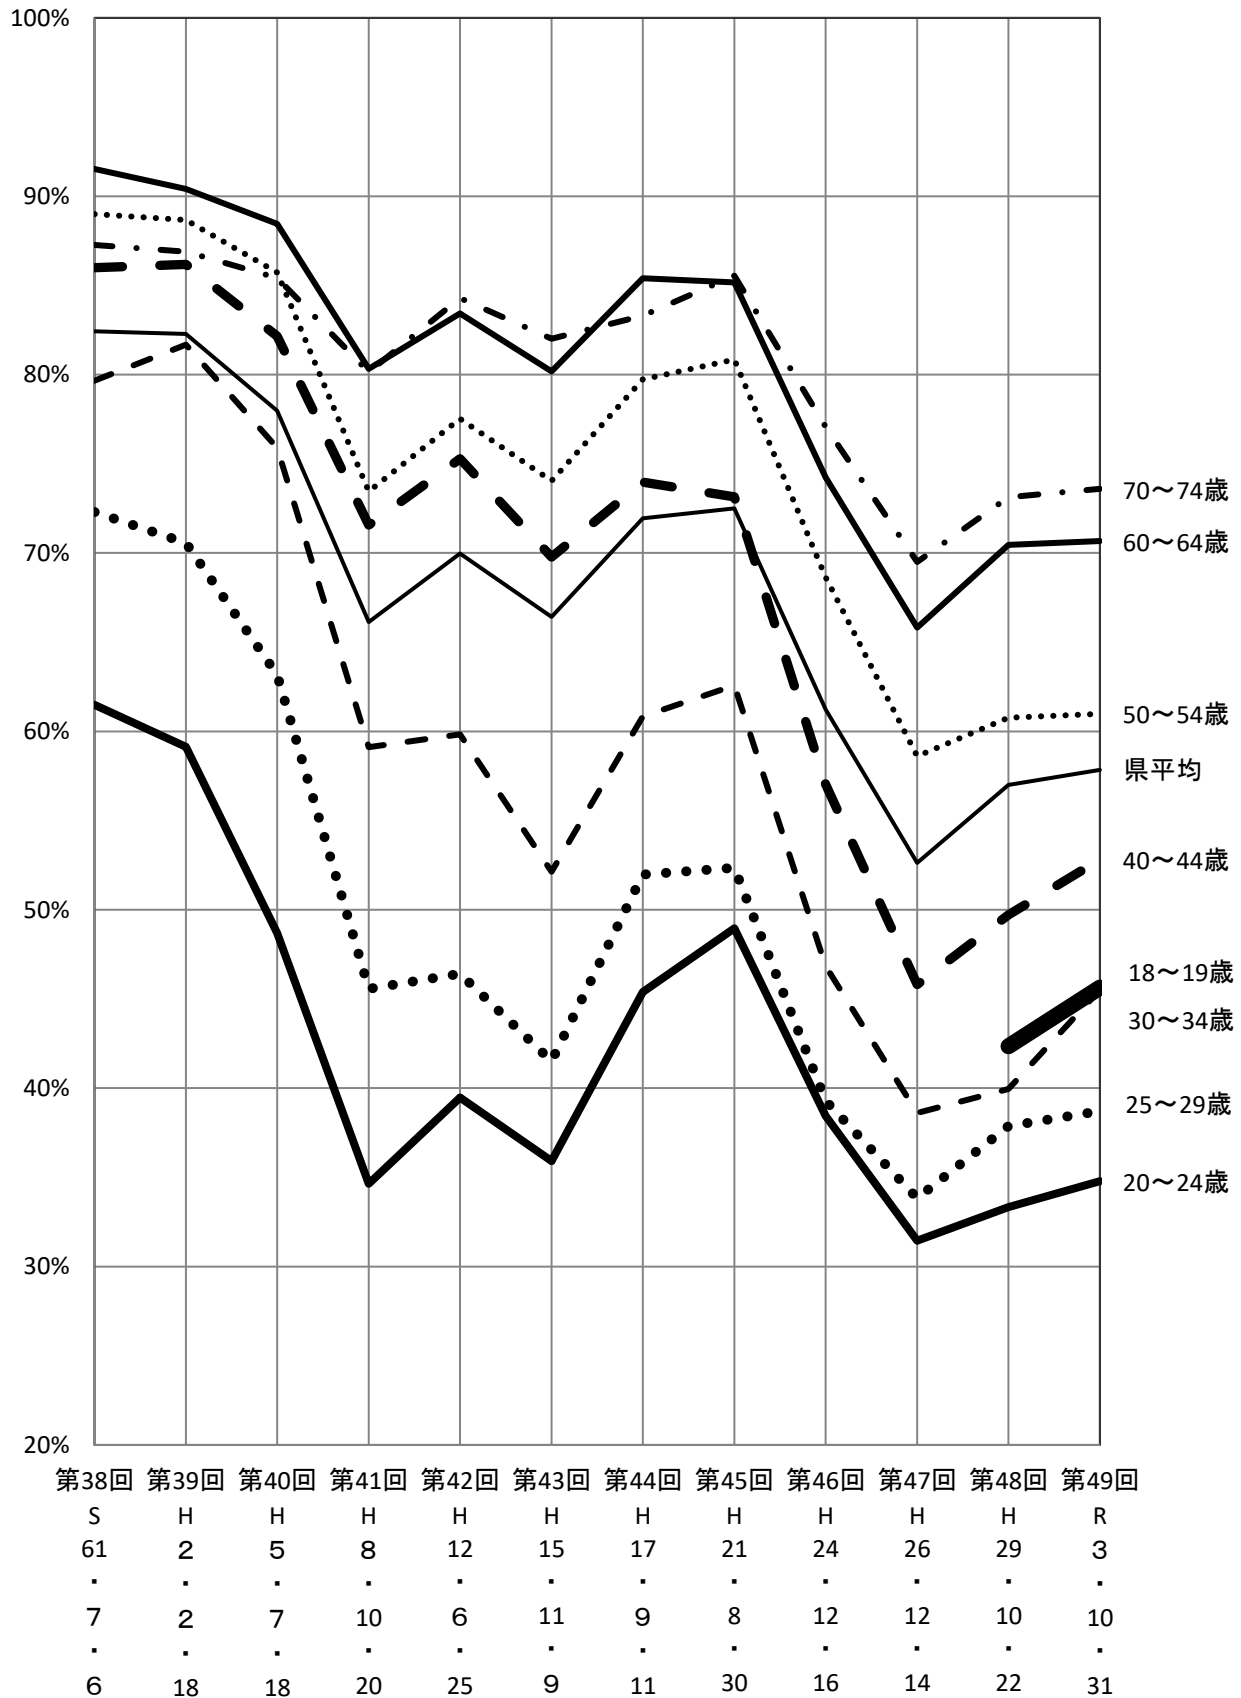

## 衆議院議員総選挙 年齢階層別投票率の推移(抽出)

(注) 一部の年齢階層は省略しています。