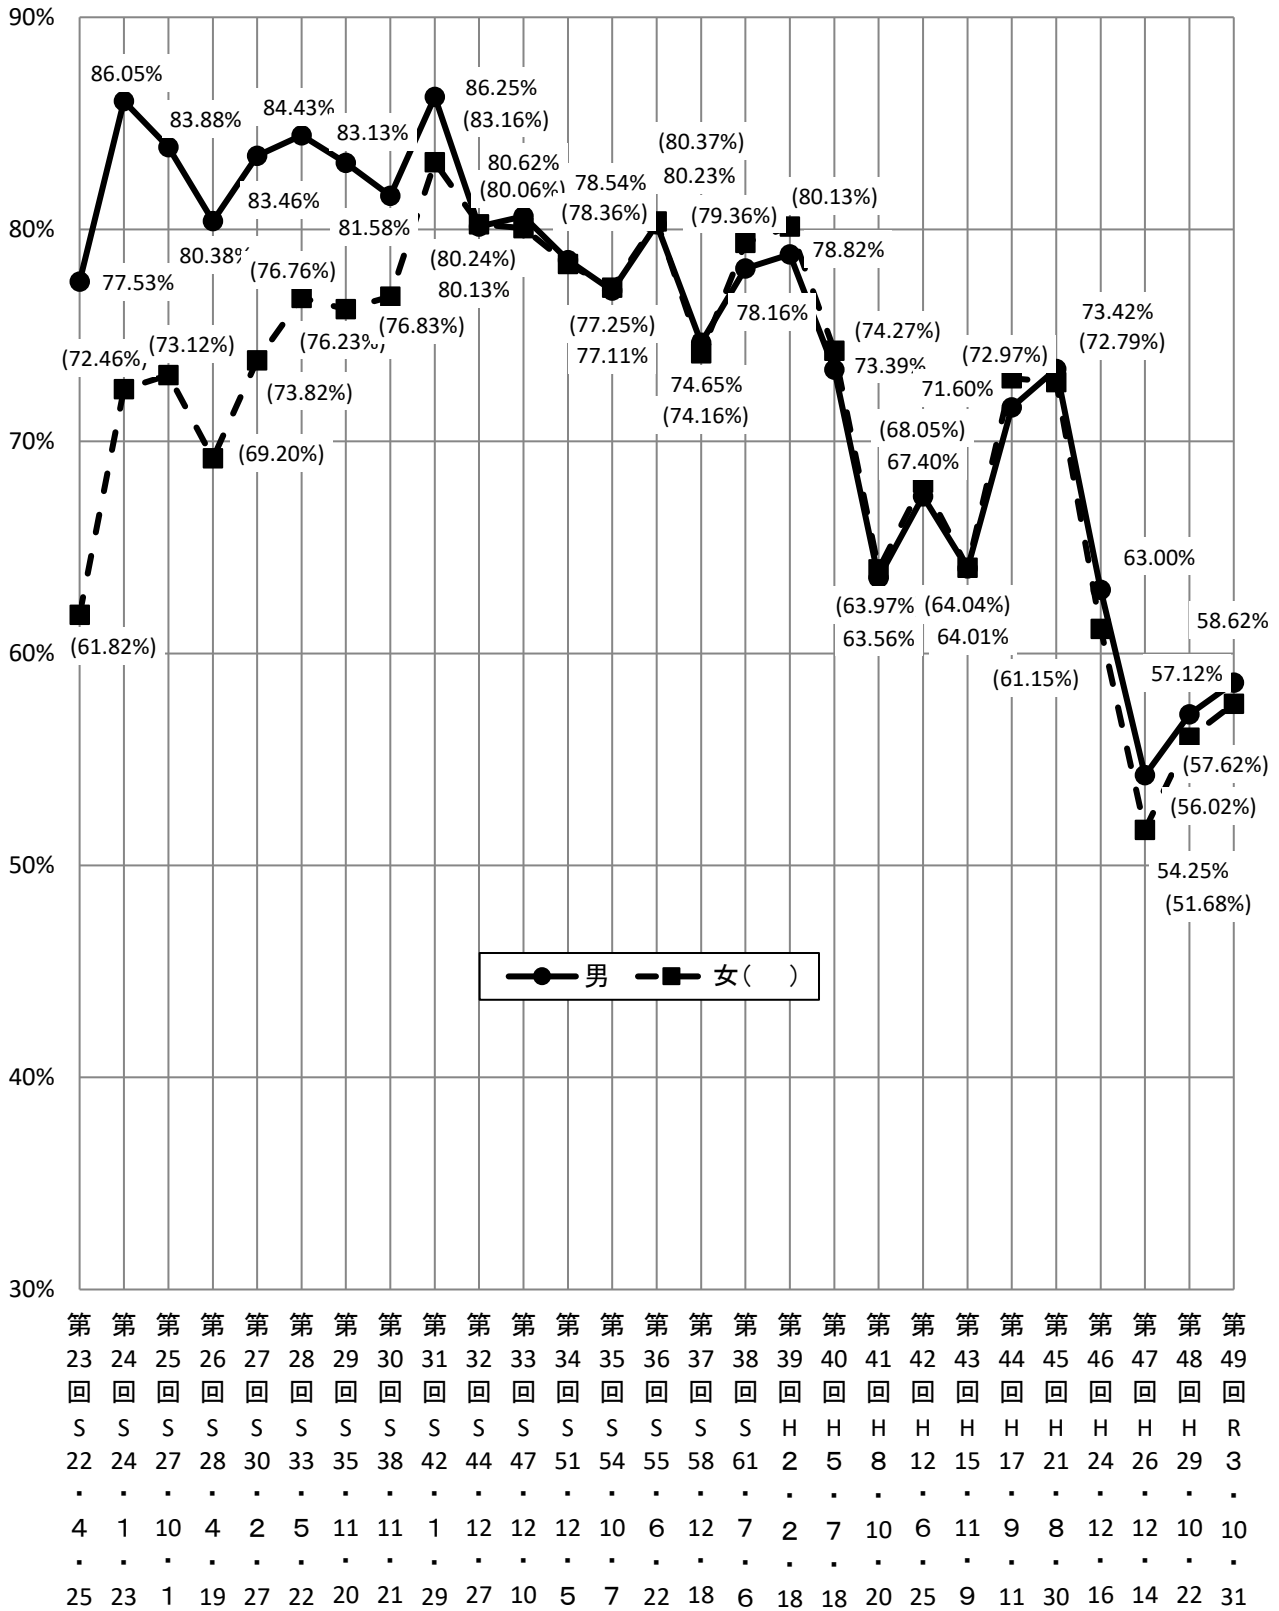

衆議院議員総選挙(中選挙区、小選挙区)の 男女別投票率の推移(全県)

(注) 昭和39年12月27日執行の第1区補欠選挙を除く。
 第36回と第38回は衆・参ダブル選挙。
 第45回からは在外を含む。