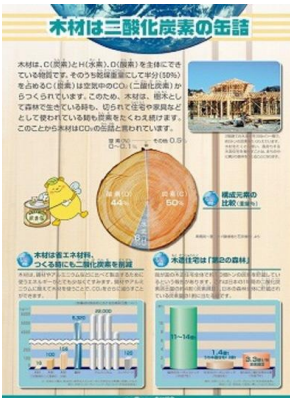

ぎふ森林づくりサポートセンター 貸出用展示パネルの一覧 p3

里山保全シリーズ

No.	SH-14
名称	里山ってどんなところ?
サイズ	B2判 (53×74)
備考	

No.	SH-15
名称	里山と共にあった暮らし
サイズ	B2判 (53×74)
備考	

No.	SH-16
名称	雑木林のサイクル
サイズ	B2判 (53×74)
備考	

No.	SH-17
名称	変わりゆく里山
サイズ	B2判 (53×74)
備考	

No.	SH-18
名称	新しい里山づくり
サイズ	B2判 (53×74)
備考	

No.	
名称	
サイズ	
備考	

No.	
名称	
サイズ	
備考	

No.	
名称	
サイズ	
備考	

No.	
名称	
サイズ	
備考	

ぎふ森林づくりサポートセンター 貸出用展示パネルの一覧 p4

地球温暖化防止シリーズ

No.	CO-19
名称	地球が暑くなっている
サイズ	B2判 (53×74)
備考	

No.	CO-20
名称	地球温暖化をおさえる森林
サイズ	B2判 (53×74)
備考	

No.	CO-21
名称	木材を使って温暖化をくいとめろ
サイズ	B2判 (53×74)
備考	

No.	CO-22
名称	木材は二酸化炭素の缶詰
サイズ	B2判 (53×74)
備考	

No.	CO-23
名称	木質バイオマスは未来のエネルギー
サイズ	B2判 (53×74)
備考	

No.	
名称	
サイズ	
備考	