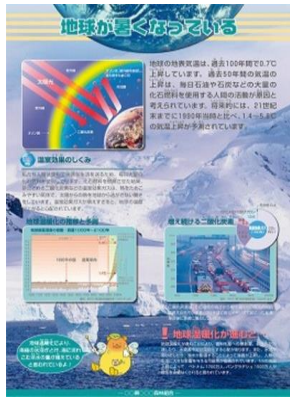

No.	SH-18
名称	新しい里山づくり
サイズ	B2判 (53×74)
備考	

No.	
名称	
サイズ	
備考	

No.	
名称	
サイズ	
備考	

No.	
名称	
サイズ	
備考	

No.	
名称	
サイズ	
備考	

ぎふ森林づくりサポートセンター 貸出用展示パネルの一覧 p4

地球温暖化防止シリーズ

No.	CO-19
名称	地球が暑くなっている
サイズ	B2判 (53×74)
備考	