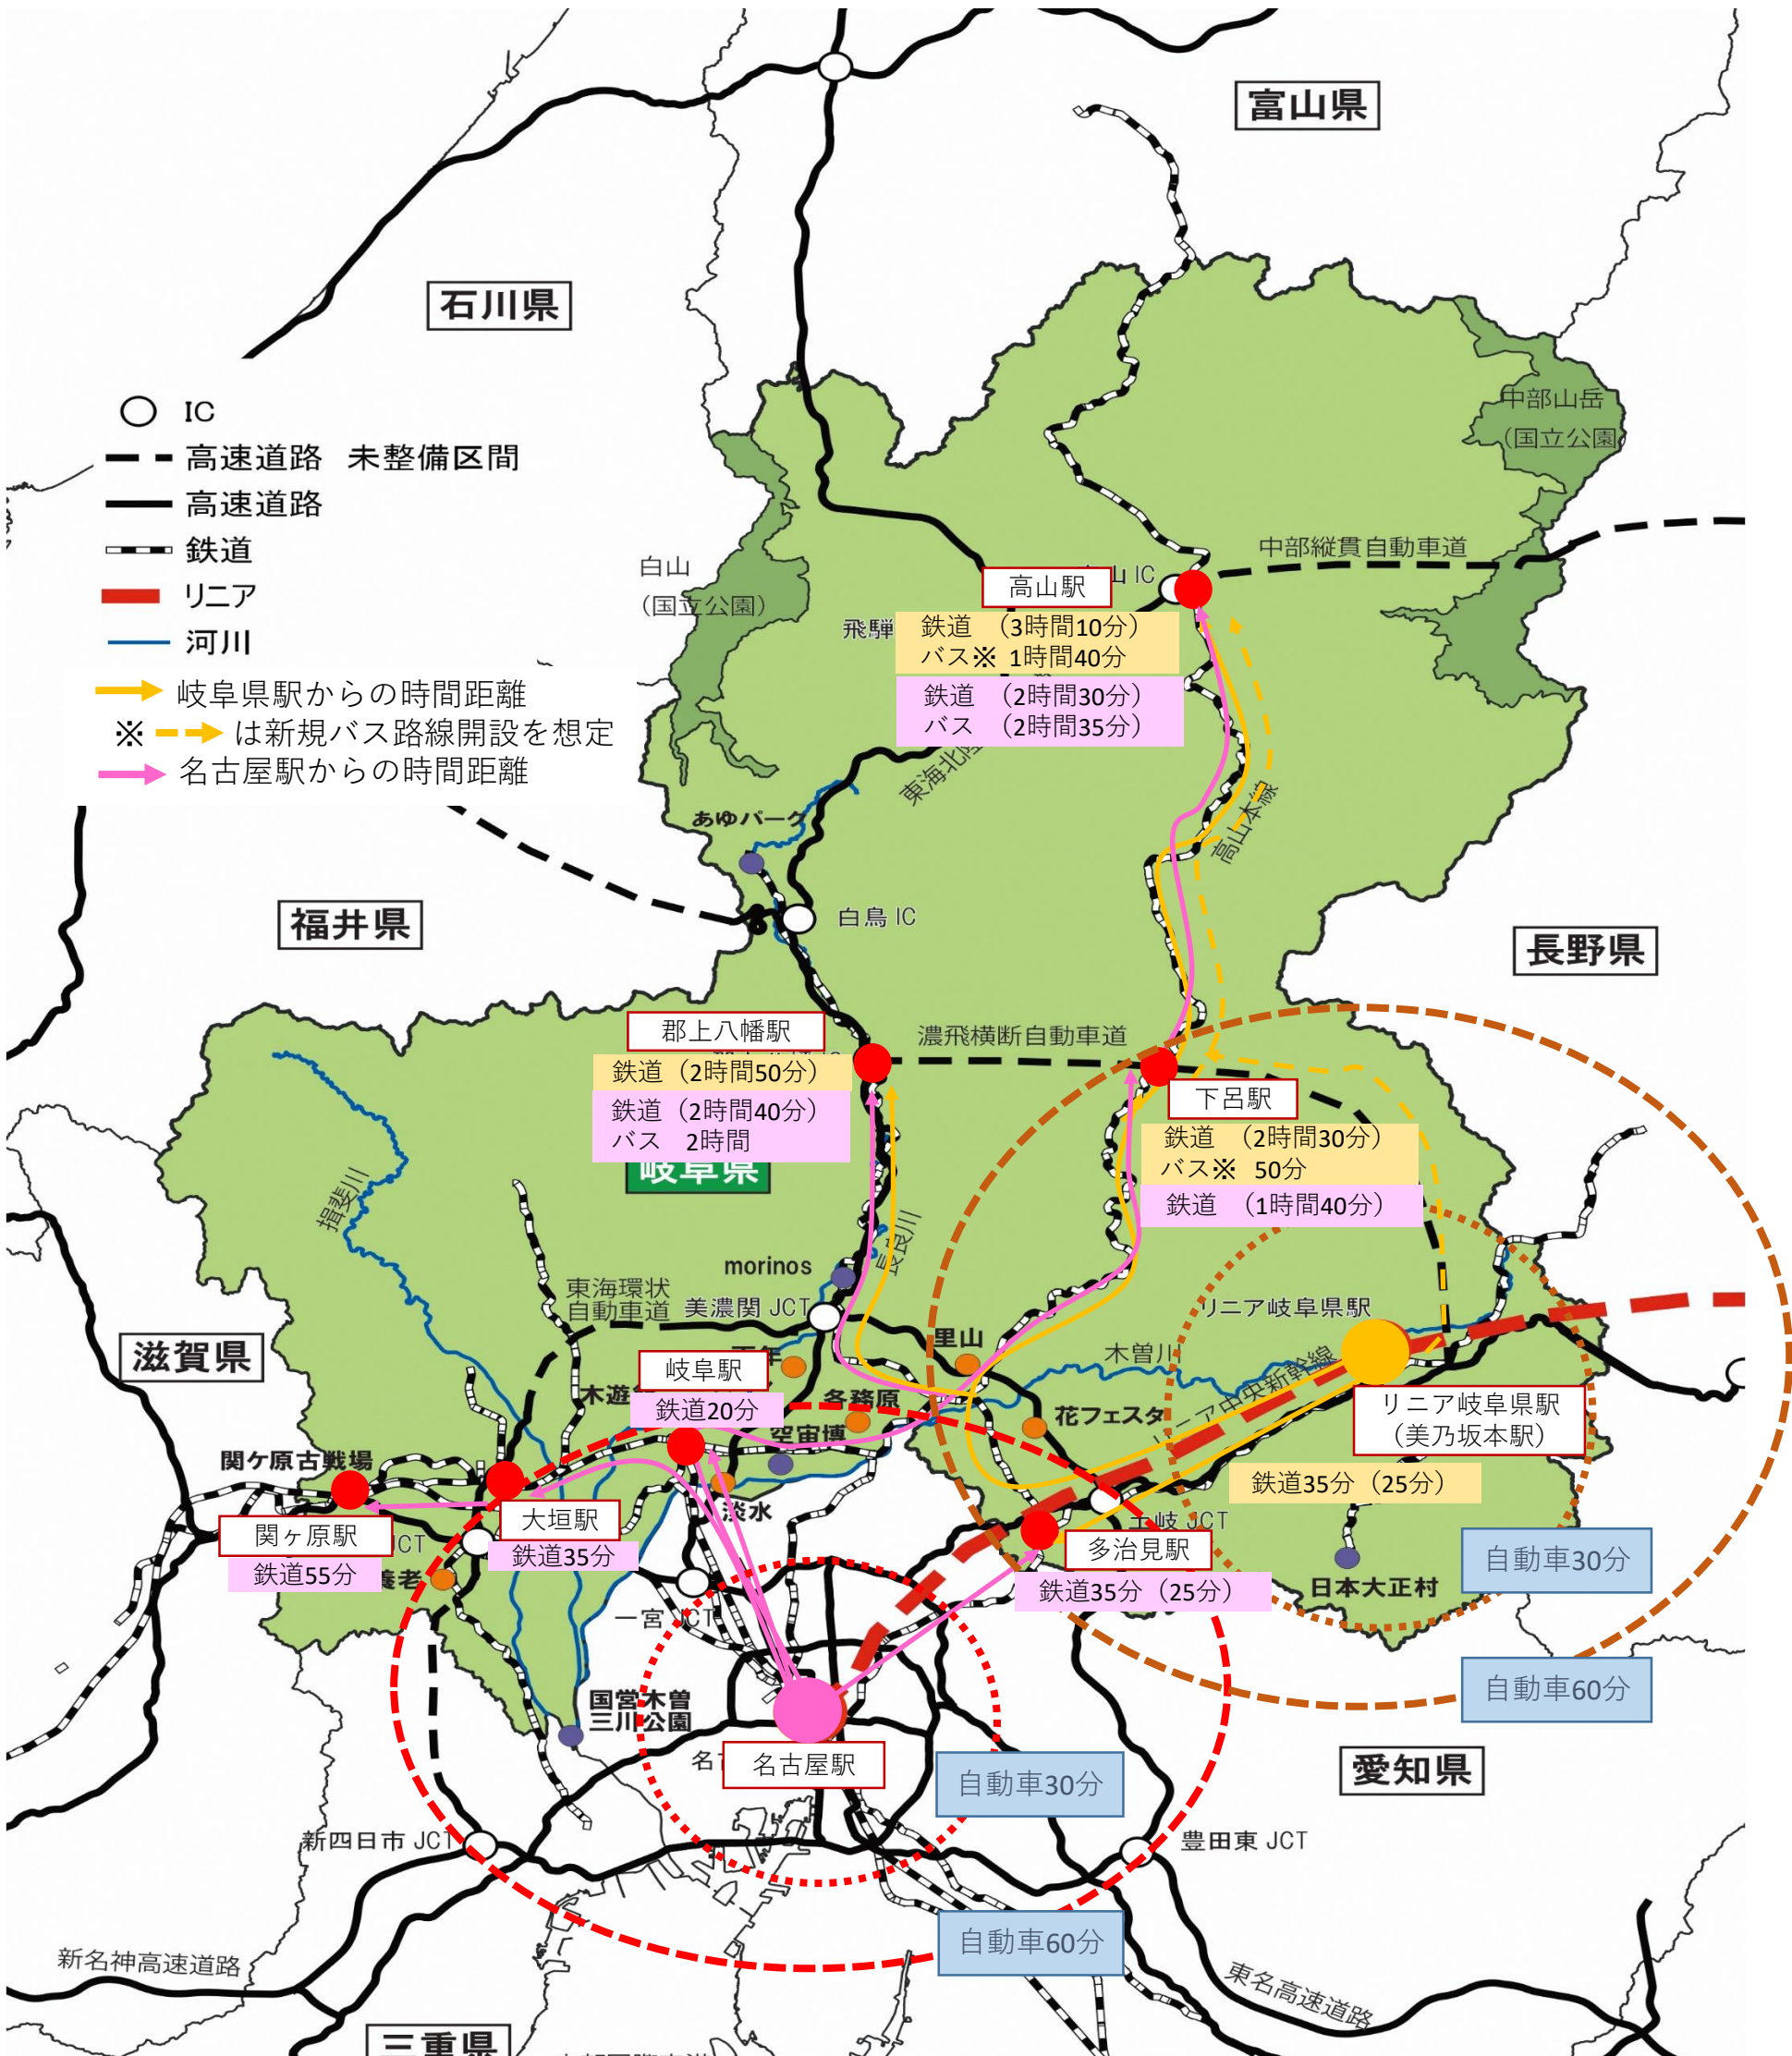

リニア駅（岐阜・名古屋）からの 鉄道時間距離／自動車時間圏

出典：交通各社の時刻表等をもとに県で作成