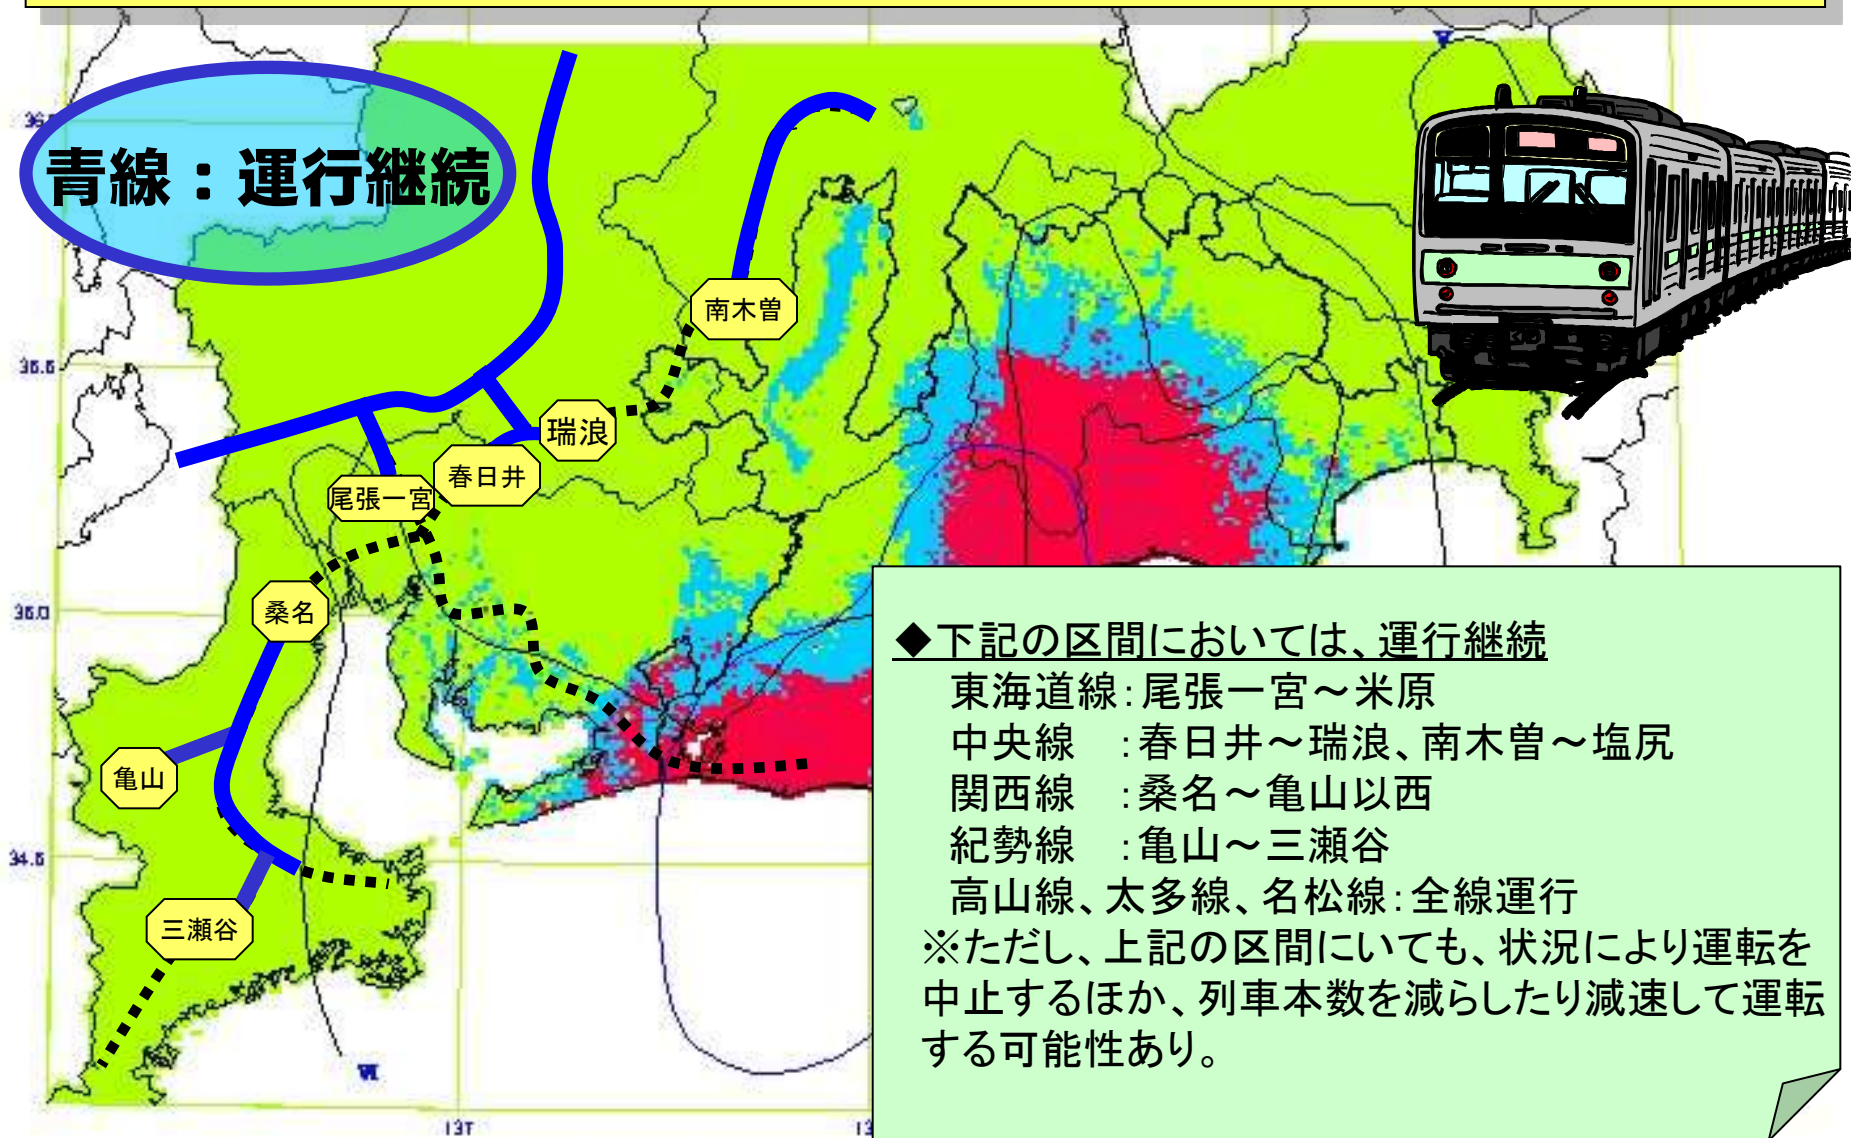

警戒宣言発令時におけるJR在来線の運行案

青線：運行継続

◆下記の区間においては、運行継続

東海道線：尾張一宮～米原

中央線：春日井～瑞浪、南木曾～塩尻

関西線：桑名～亀山以西

紀勢線：亀山～三瀬谷

高山線、太多線、名松線：全線運行

※ただし、上記の区間においても、状況により運転を中止するほか、列車本数を減らしたり減速して運転する可能性あり。