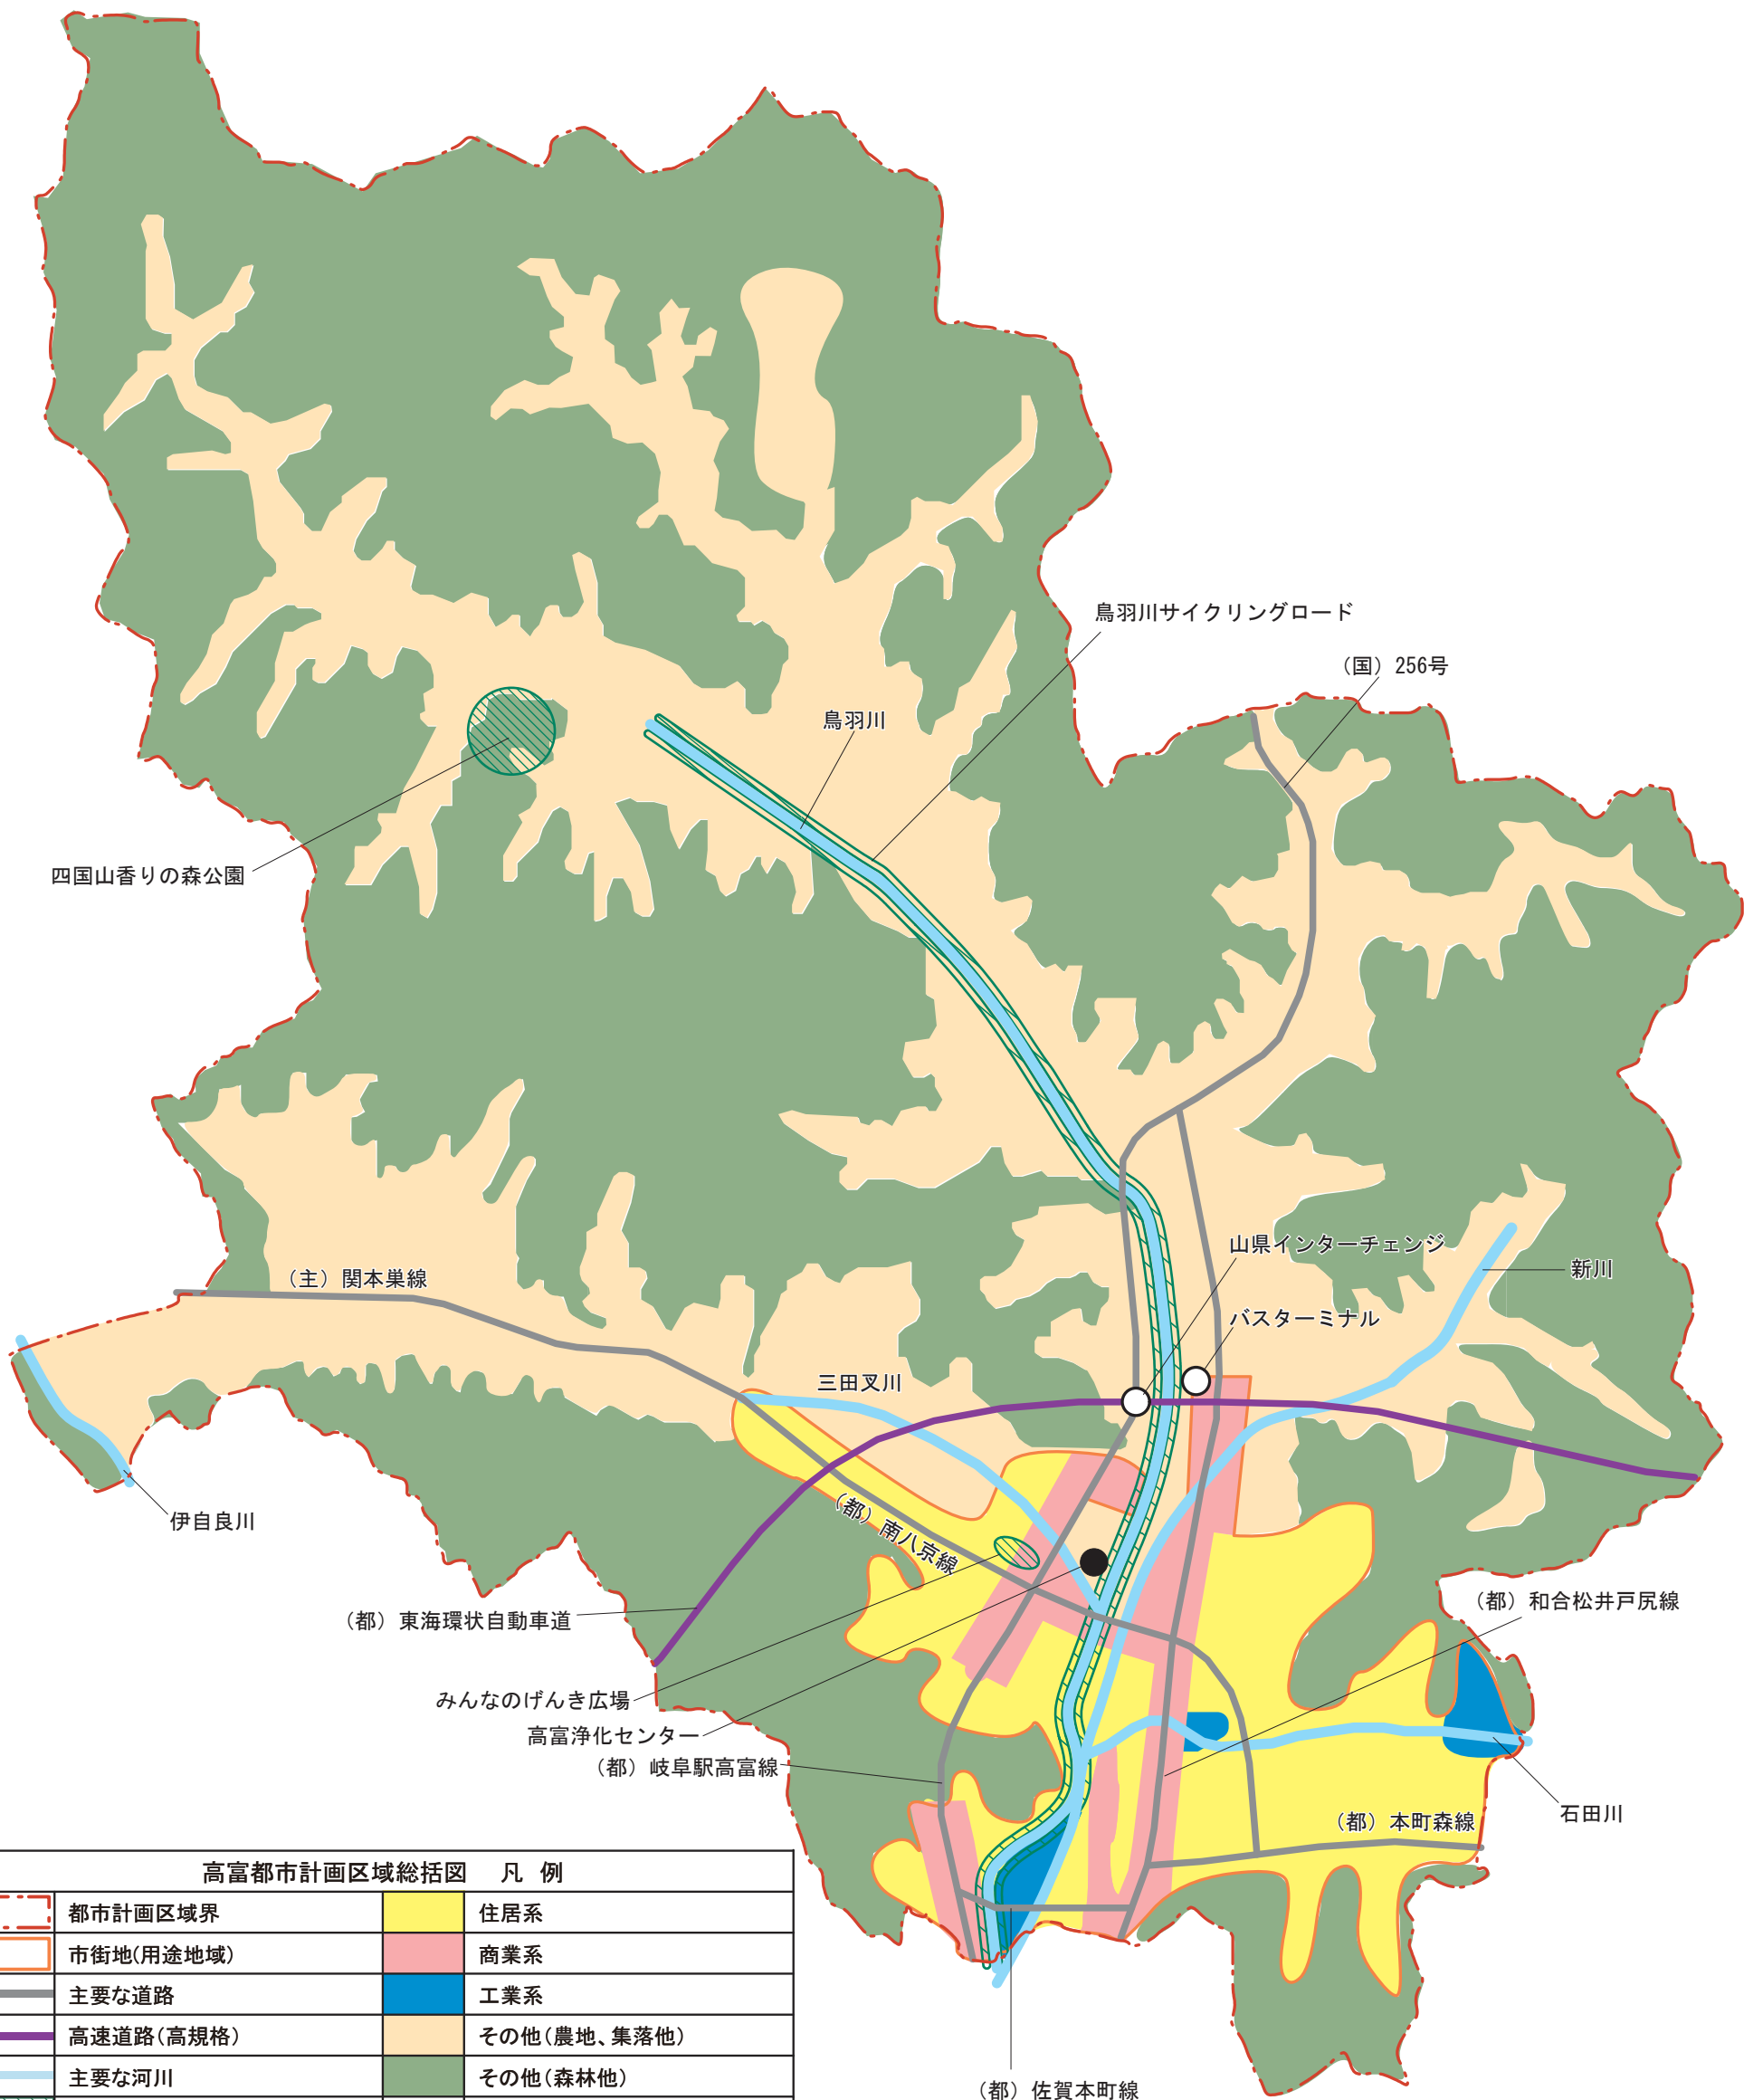

高富都市計画区域 総括図

	都市計画区域界		住居系
	市街地(用途地域)		商業系
	主要な道路		工業系
	高速道路(高規格)		その他(農地、集落他)
	主要な河川		その他(森林他)
	主要な公園・緑地等		
	その他主要な都市施設		

(都) 佐賀本町線