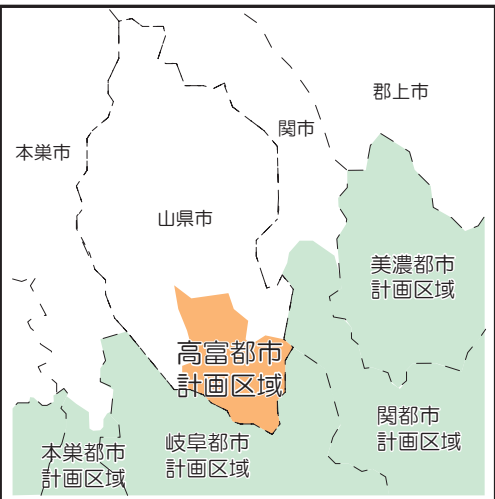

高富都市計画区域 総括図

	都市計画区域界		住居系
	市街地(用途地域)		商業系
	主要な道路		工業系
	高速道路(高規格)		その他(農地、集落他)
	主要な河川		その他(森林他)
	主要な公園・緑地等		
	その他主要な都市施設		

(都) 佐賀本町線