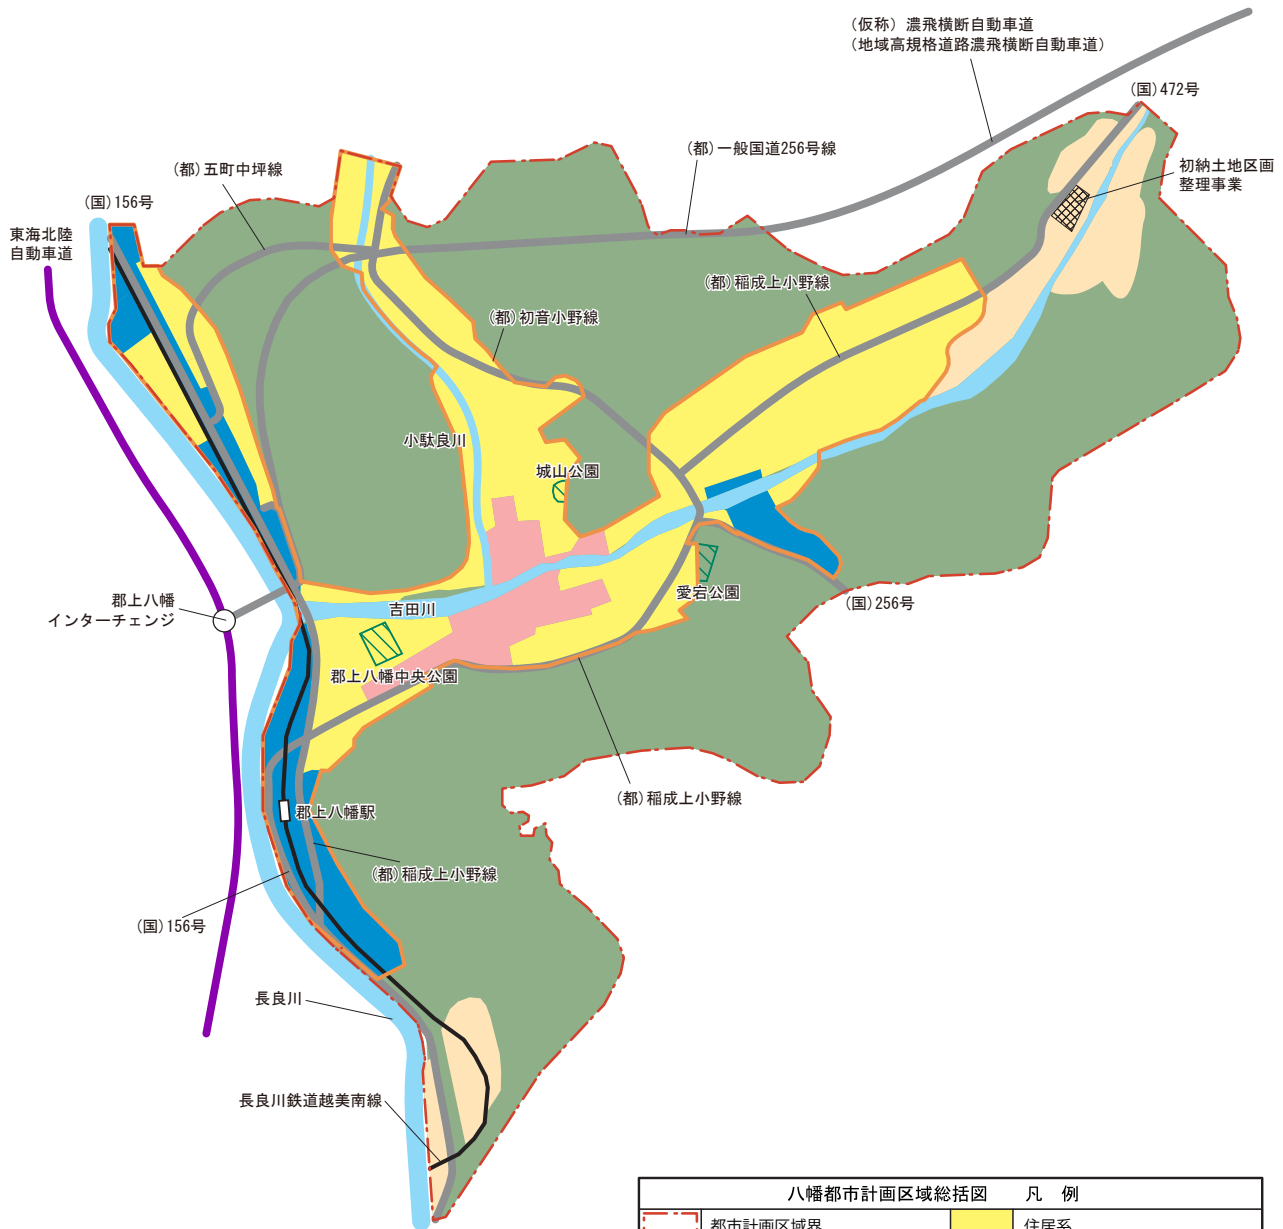

八幡都市計画区域 総括図

八幡都市計画区域総括図		凡例	
	都市計画区域界		住居系
	市街地(用途地域)		商業系
	主要な道路		工業系
	高速道路(高規格)		その他(農地、集落地他)
	鉄道		その他(森林他)
	主要な河川		市街地開発事業
	主要な公園・緑地等		