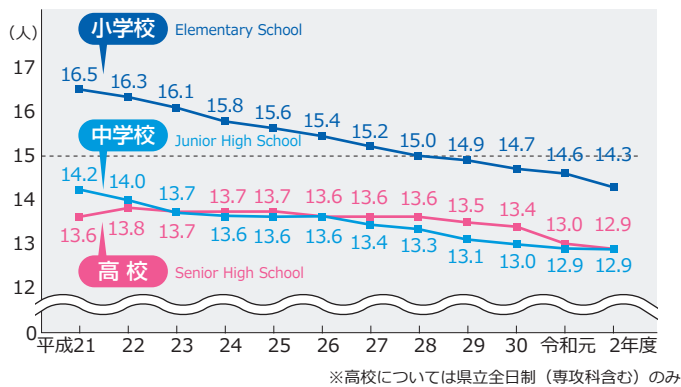

校種別教員1人あたりの児童生徒数の推移

Change in the Number of Students per Teacher (各年5月1日現在)

小学校・中学校学級規模別学級数（公立）（令和2年5月1日現在）

Number of Classes by Size in Prefecture in Comparison to Nation (Public School)

区分 Division	学級数	~7人	8~12人	13~20人	21~25人	26~30人	31~35人	36~40人	41~45人	46人~
全国 Japan	小 (%)	50,957 (18.9%)	12,482 (4.6%)	19,747 (7.3%)	36,438 (13.5%)	69,527 (25.8%)	62,296 (23.2%)	17,537 (6.5%)	87 (0.0%)	-
	中 (%)	20,570 (18.6%)	2,208 (2.0%)	2,279 (2.1%)	5,030 (4.6%)	17,329 (15.7%)	38,929 (35.3%)	23,879 (21.6%)	120 (0.1%)	-
本県 Gifu	小 (%)	760 (16.9%)	261 (5.8%)	414 (9.2%)	662 (14.7%)	1,087 (24.2%)	996 (22.2%)	309 (6.9%)	5 (0.1%)	-
	中 (%)	342 (17.4%)	42 (2.1%)	47 (2.4%)	82 (4.2%)	307 (15.6%)	723 (36.8%)	423 (21.5%)	-	-