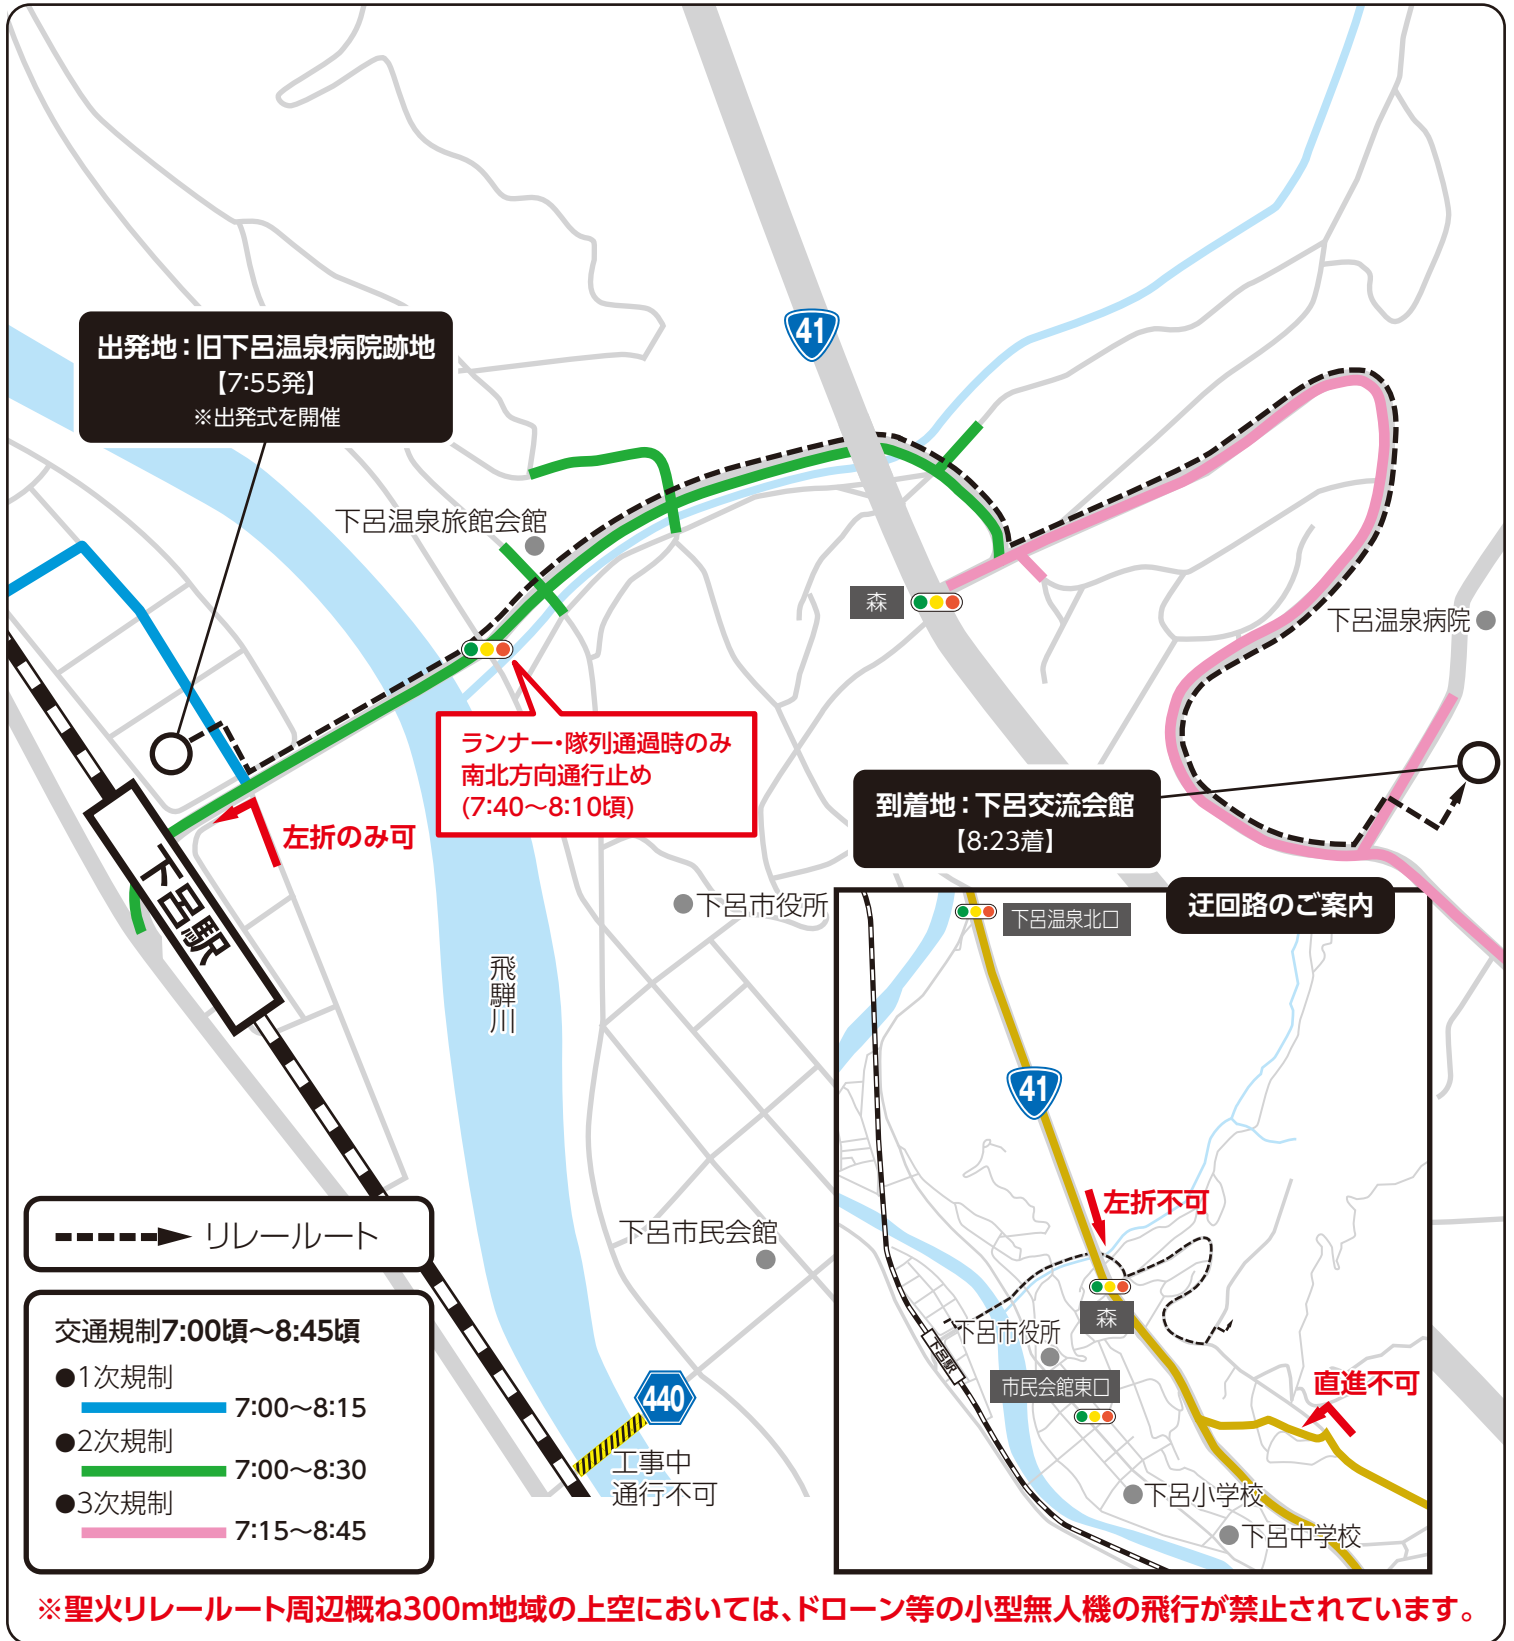

# 東京2020オリンピック聖火リレーに伴う交通規制のお知らせ

2021年 4月4日(日) **下呂市**

ご不便をおかけしますがご協力をお願いします。

予定時間 ●聖火リレー 旧下呂温泉病院跡地7:55発～下呂交流会館8:23着(約10分前には、先導広報車列が通過します)

沿道における聖火ランナーの走行の様子は、インターネットのライブ中継で視聴していただくことが可能ですので、沿道の密集を避けるために、なるべくライブ中継でご覧いただきますようお願いいたします。