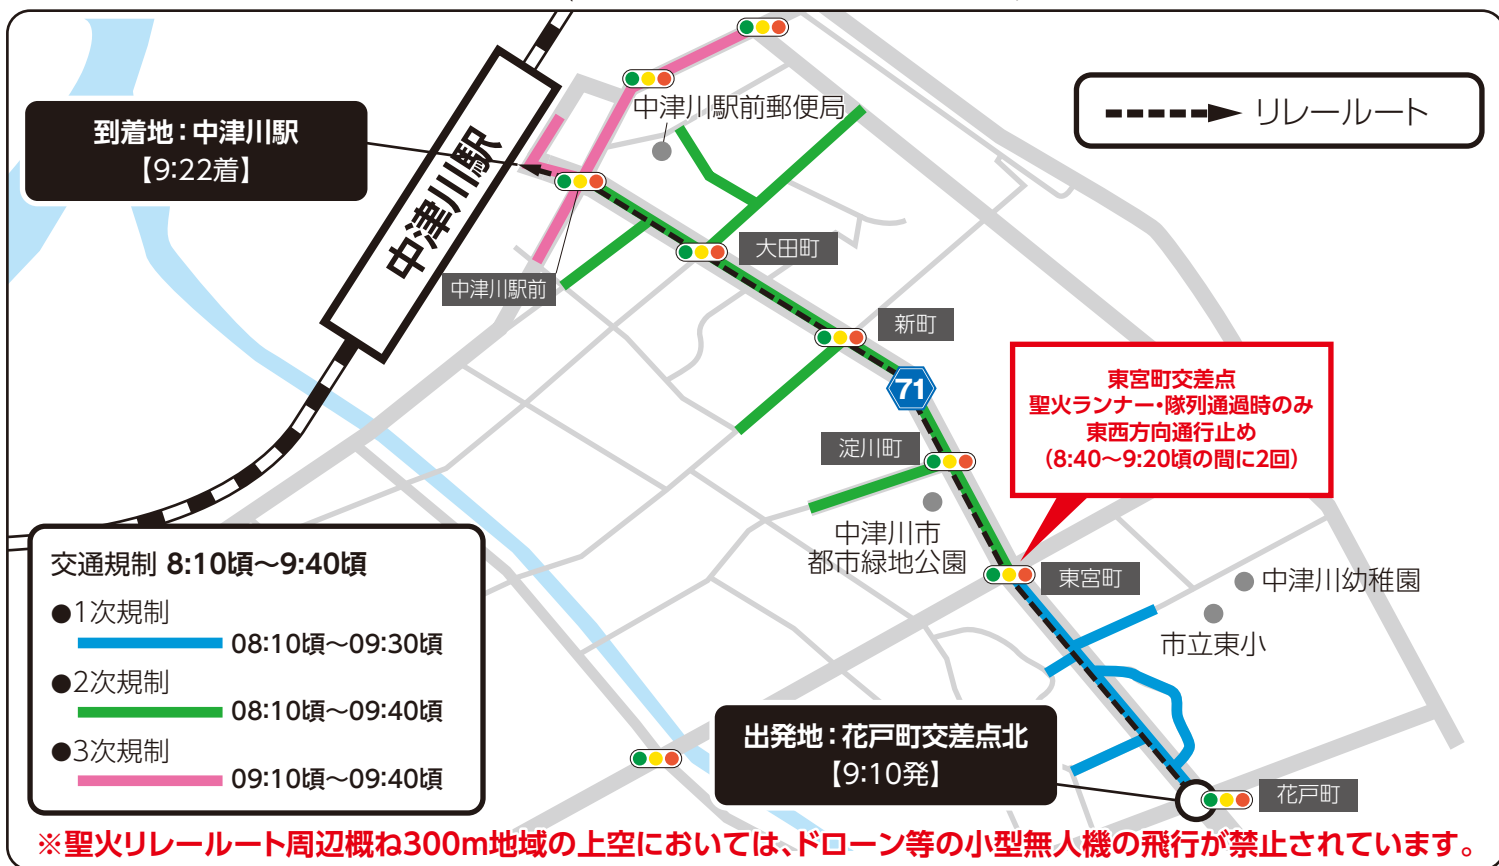

# 東京2020オリンピック聖火リレーに伴う交通規制のお知らせ

2021年 **4月3日** 土 ご不便をおかけしますがご協力をお願いします。

## 中津川市(馬籠宿)

● 聖火リレー 馬籠宿駐車場8:45発～馬籠展望広場9:05着

## 中津川市(中津川駅前)

● 聖火リレー 花戸町交差点北9:10発～中津川駅9:22着  
(約25分前には、先導広報車列が通過します)

沿道における聖火ランナーの走行の様子は、インターネットのライブ中継で視聴していただくことが可能ですので、沿道の密集を避けるために、なるべくライブ中継でご覧いただきますようお願いいたします。

岐阜県庁ホームページ

岐阜県 聖火リレー 検索