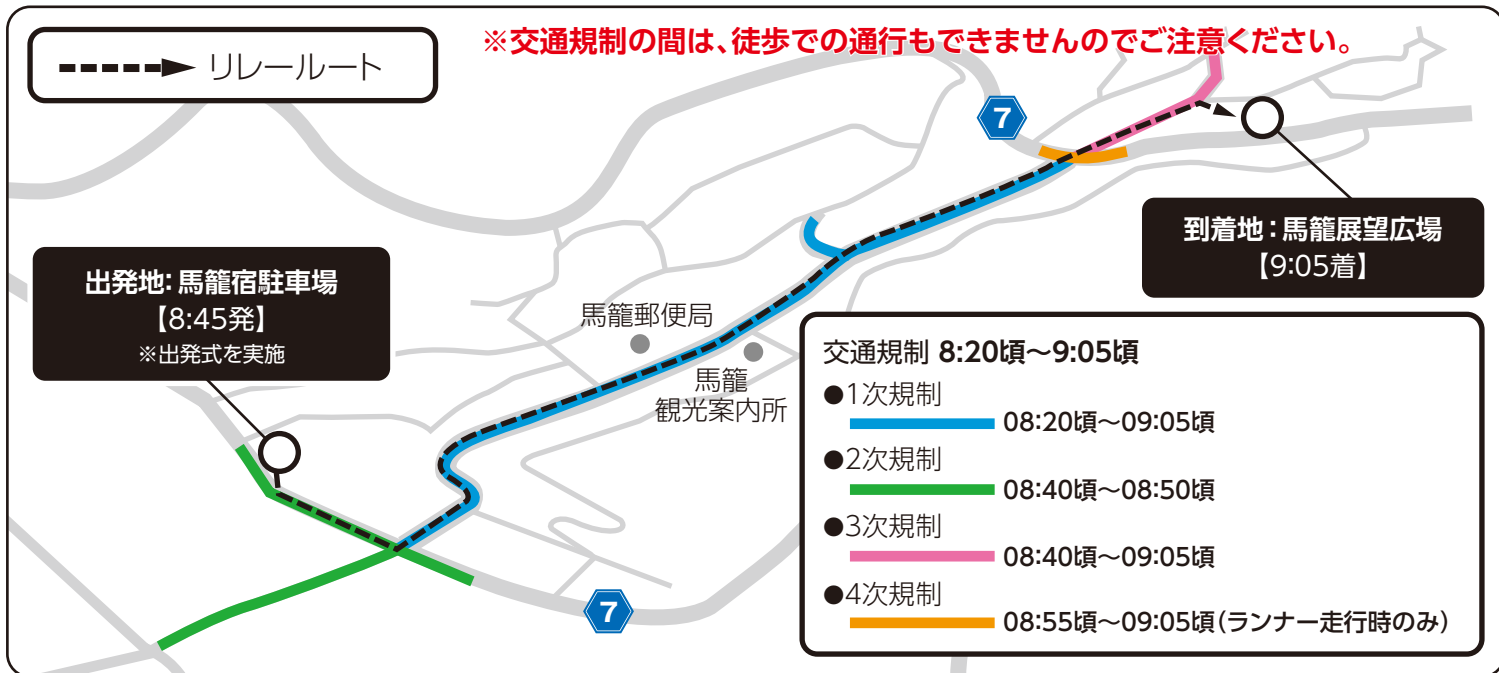

# 東京2020オリンピック聖火リレーに伴う交通規制のお知らせ

2021年 **4月3日** 土 ご不便をおかけしますがご協力をお願いします。

## 中津川市(馬籠宿)

● 聖火リレー 馬籠宿駐車場8:45発～馬籠展望広場9:05着

## 中津川市(中津川駅前)

● 聖火リレー 花戸町交差点北9:10発～中津川駅9:22着  
(約25分前には、先導広報車列が通過します)

沿道における聖火ランナーの走行の様子は、インターネットのライブ中継で視聴していただくことが可能ですので、沿道の密集を避けるために、なるべくライブ中継でご覧いただきますようお願いいたします。

岐阜県庁ホームページ

岐阜県 聖火リレー 検索