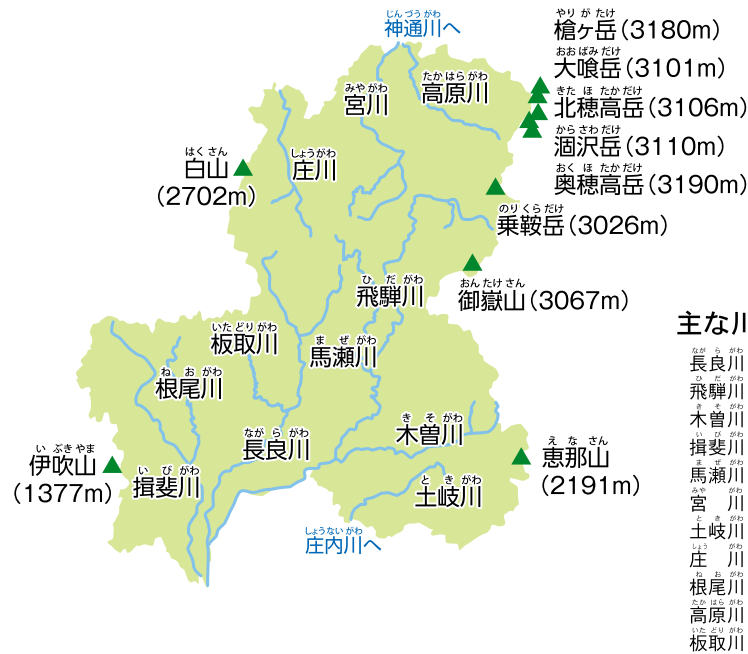

第4章

わたしの市町村の統計データ一覧表

いろいろな分野にわたる市町村別の統計データを一覧表にしました。
あなたが暮らす市町村のデータにしるしをつけたり、グラフに表したりしてみましょう。

岐阜県は「飛山濃水の地」

飛騨地方には、標高3000m級の山々がそびえ、美濃地方には、海抜0mの水郷地帯があるね。

※図中の河川や山岳の表示は、概ねの位置関係である。

(出典) 山岳標高：国土地理院資料 川の長さ：岐阜県河川課「岐阜県河川調査」

※長野県山田村の値を含まない。