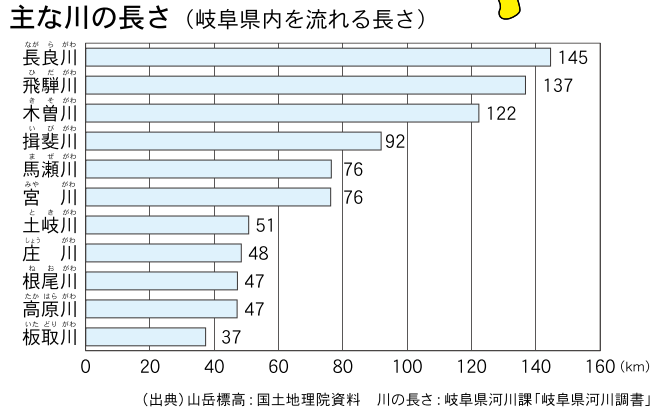

第4章

わたしの市町村の統計データ一覧表

いろいろな分野にわたる市町村別の統計データを一覧表にしました。
あなたが暮らす市町村のデータにしるしをつけたり、グラフに表したりしてみましょう。

岐阜県は「飛山濃水の地」

飛騨地方には、標高3000m級の山々がそびえ、美濃地方には、海抜0mの水郷地帯があるね。

※図中の河川や山岳の表示は、概ねの位置関係である。

(出典) 山岳標高：国土地理院資料 川の長さ：岐阜県河川課「岐阜県河川調査」