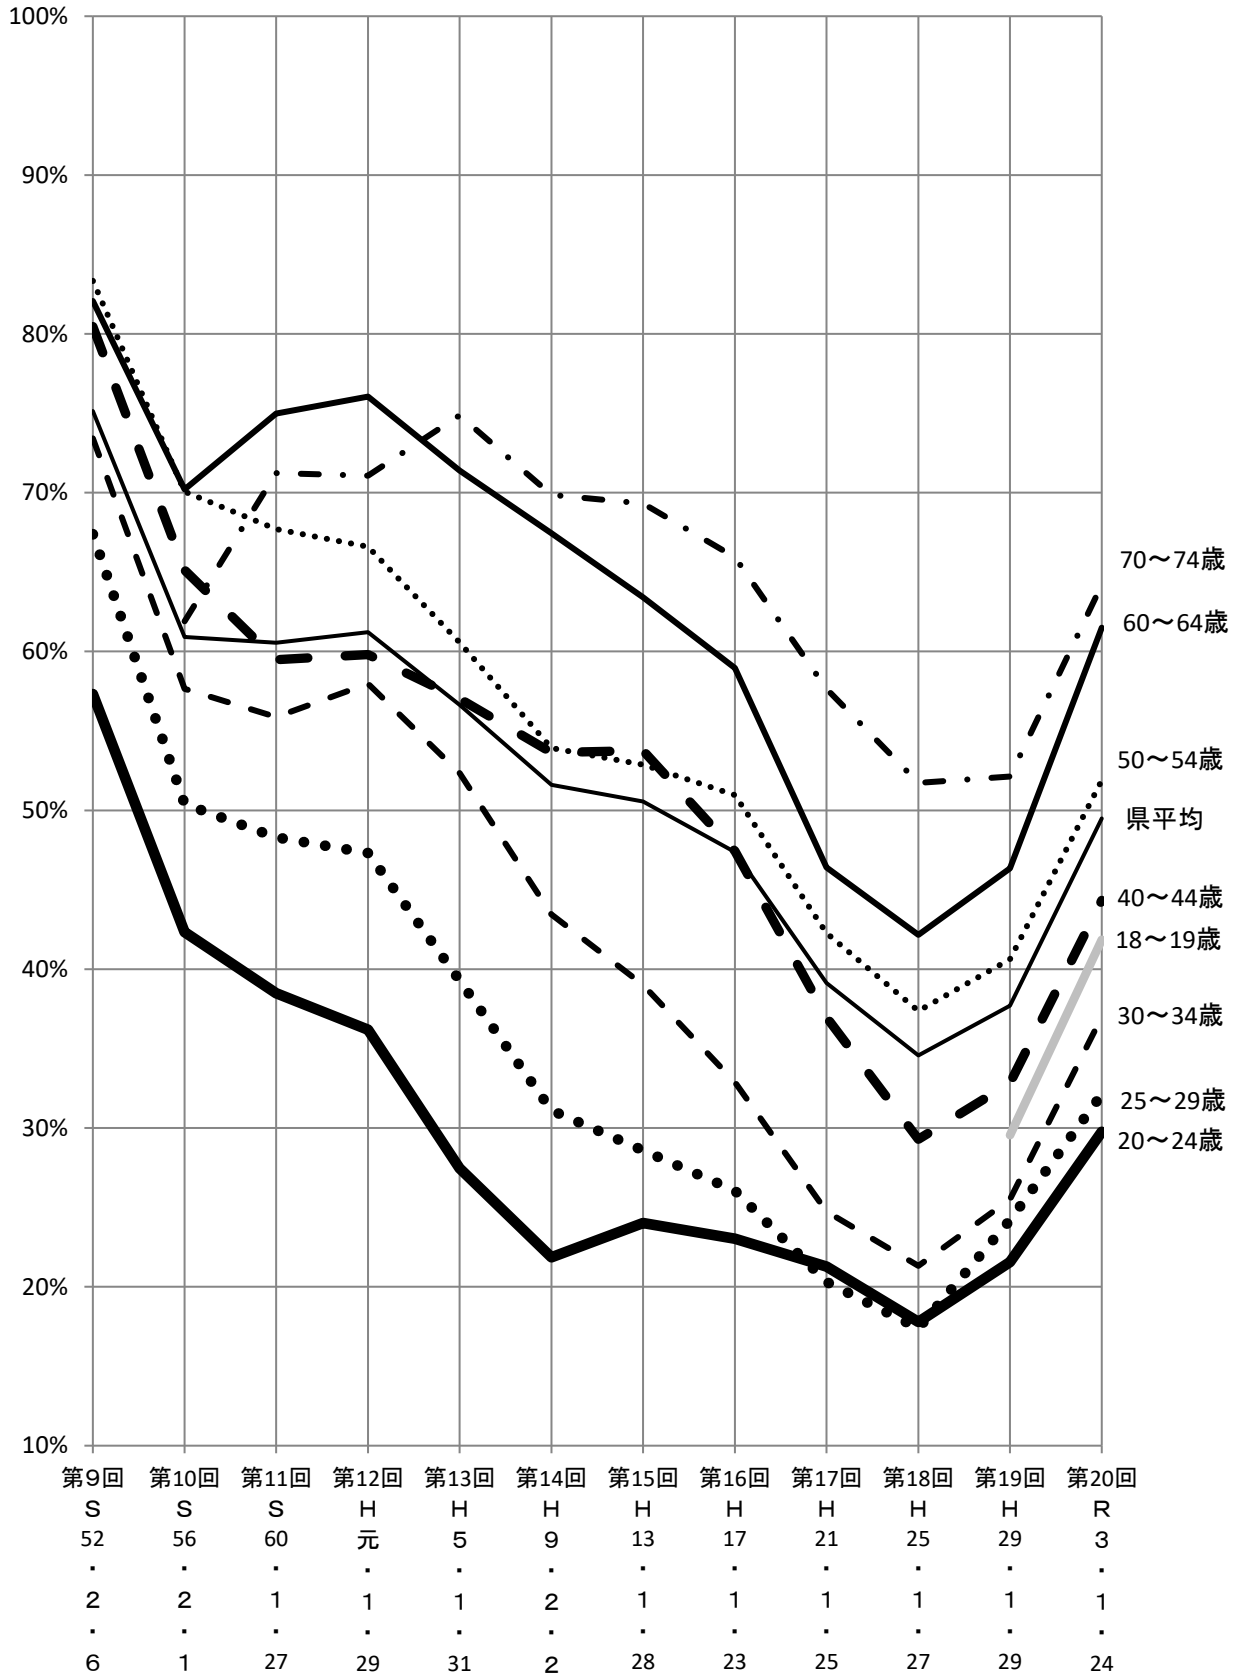

岐阜県知事選挙 年齢階層別投票率の推移(抽出)

(注) 一部の年齢階層は省略しています。