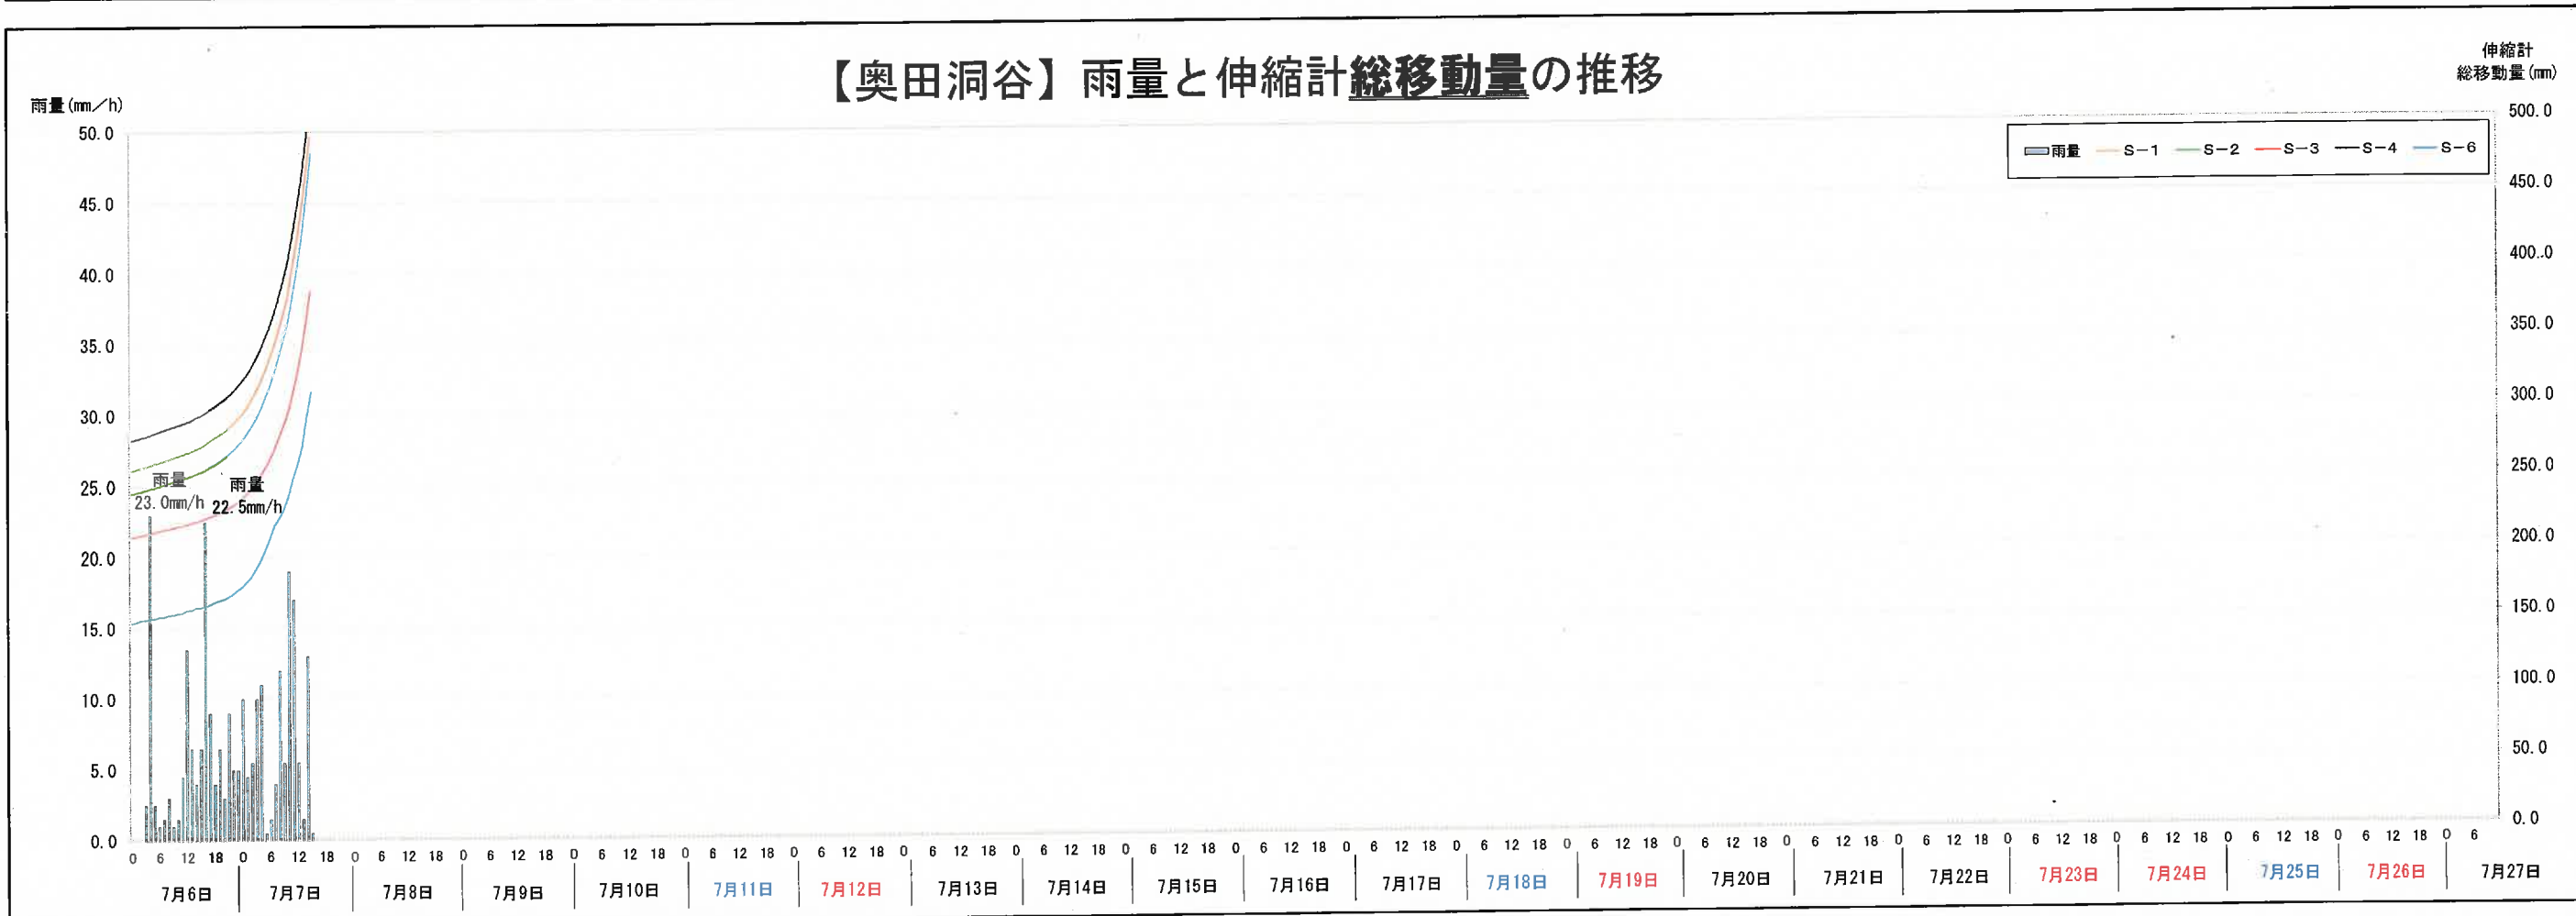

【奥田洞谷】雨量と伸縮計時間移動量の推移

【奥田洞谷】雨量と伸縮計時間移動量の推移

【奥田洞谷】雨量と伸縮計総移動量の推移

【奥田洞谷】雨量と伸縮計総移動量の推移

【奥田洞谷】雨量と伸縮計24時間移動量の推移

【奥田洞谷】雨量と伸縮計24時間移動量の推移