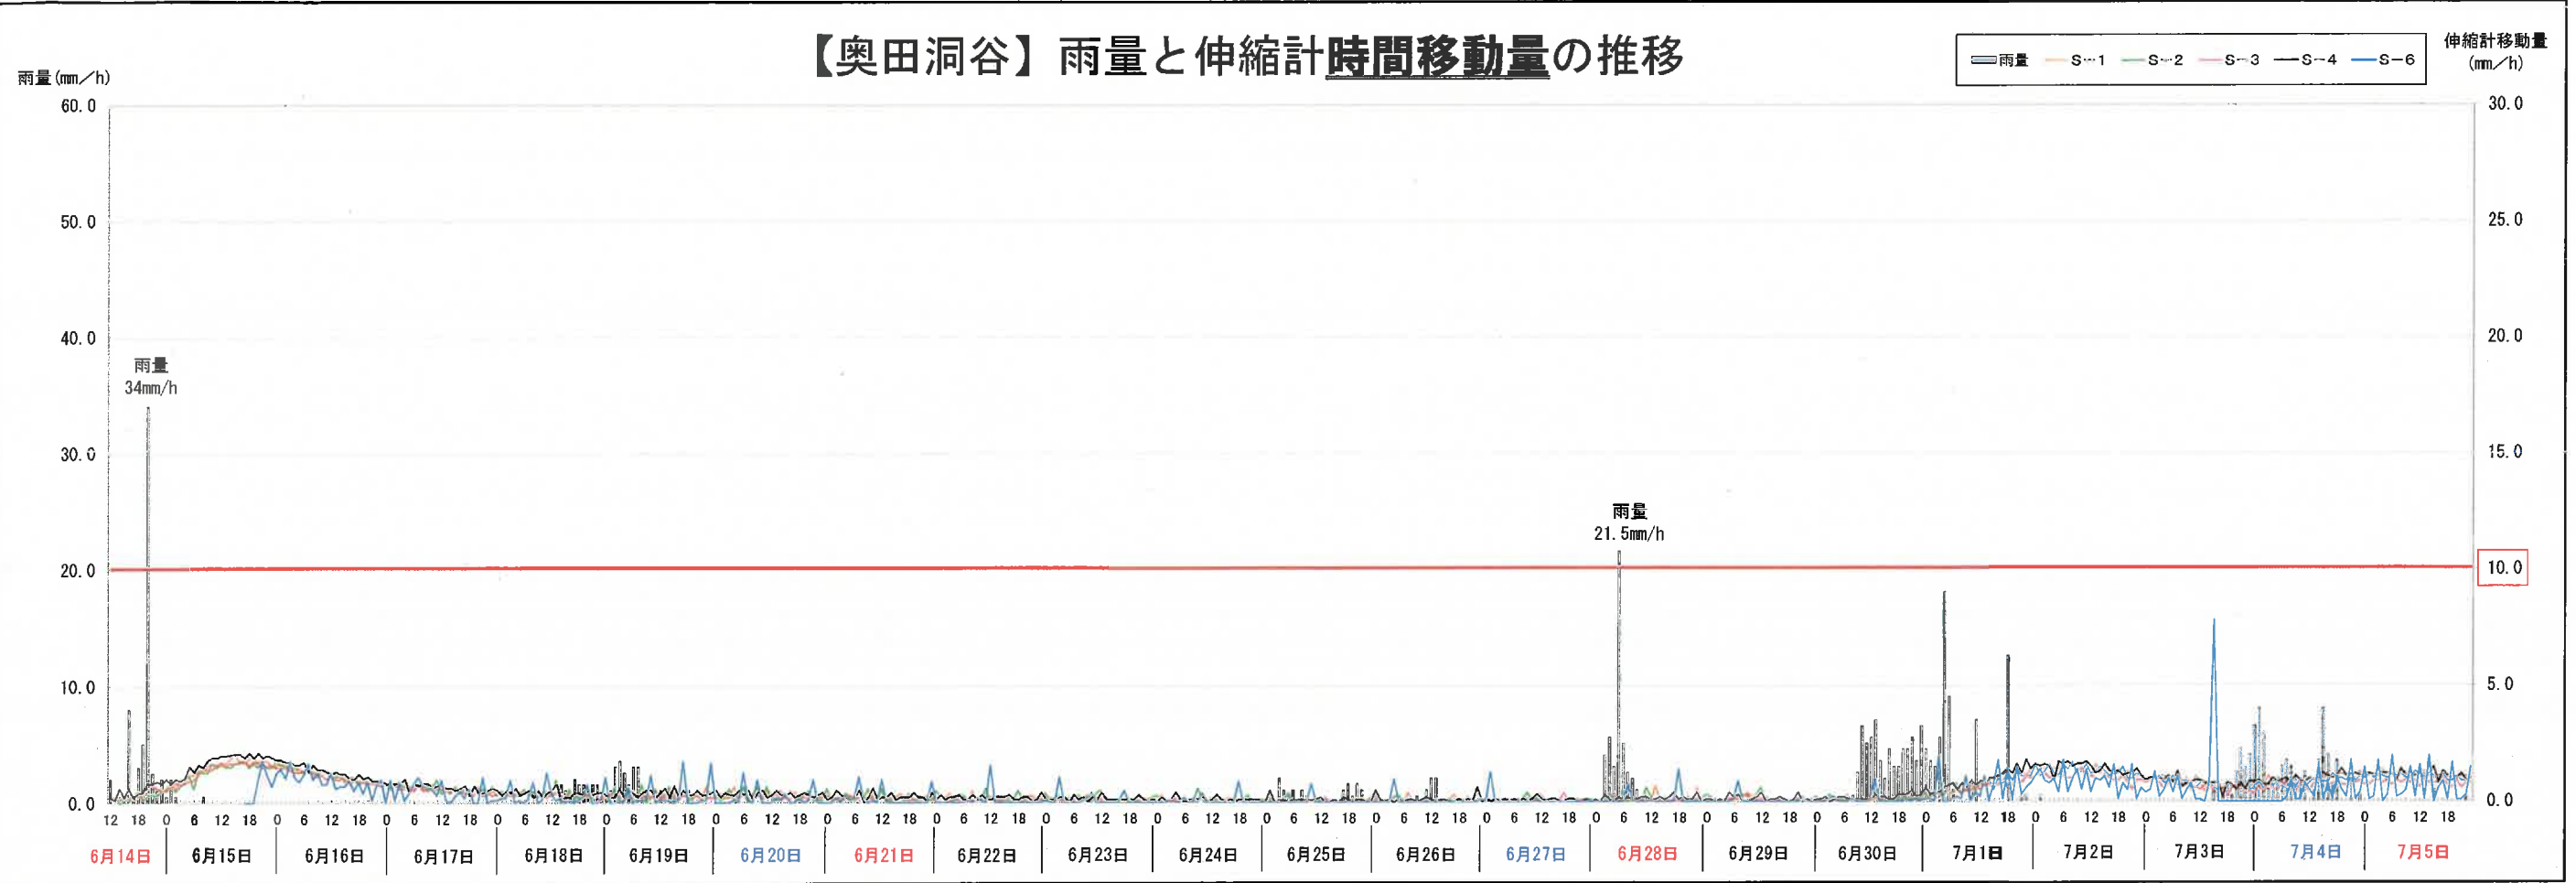

【奥田洞谷】雨量と伸縮計時間移動量の推移

【奥田洞谷】雨量と伸縮計時間移動量の推移

【奥田洞谷】雨量と伸縮計総移動量の推移

【奥田洞谷】雨量と伸縮計総移動量の推移

【奥田洞谷】雨量と伸縮計24時間移動量の推移

【奥田洞谷】雨量と伸縮計24時間移動量の推移