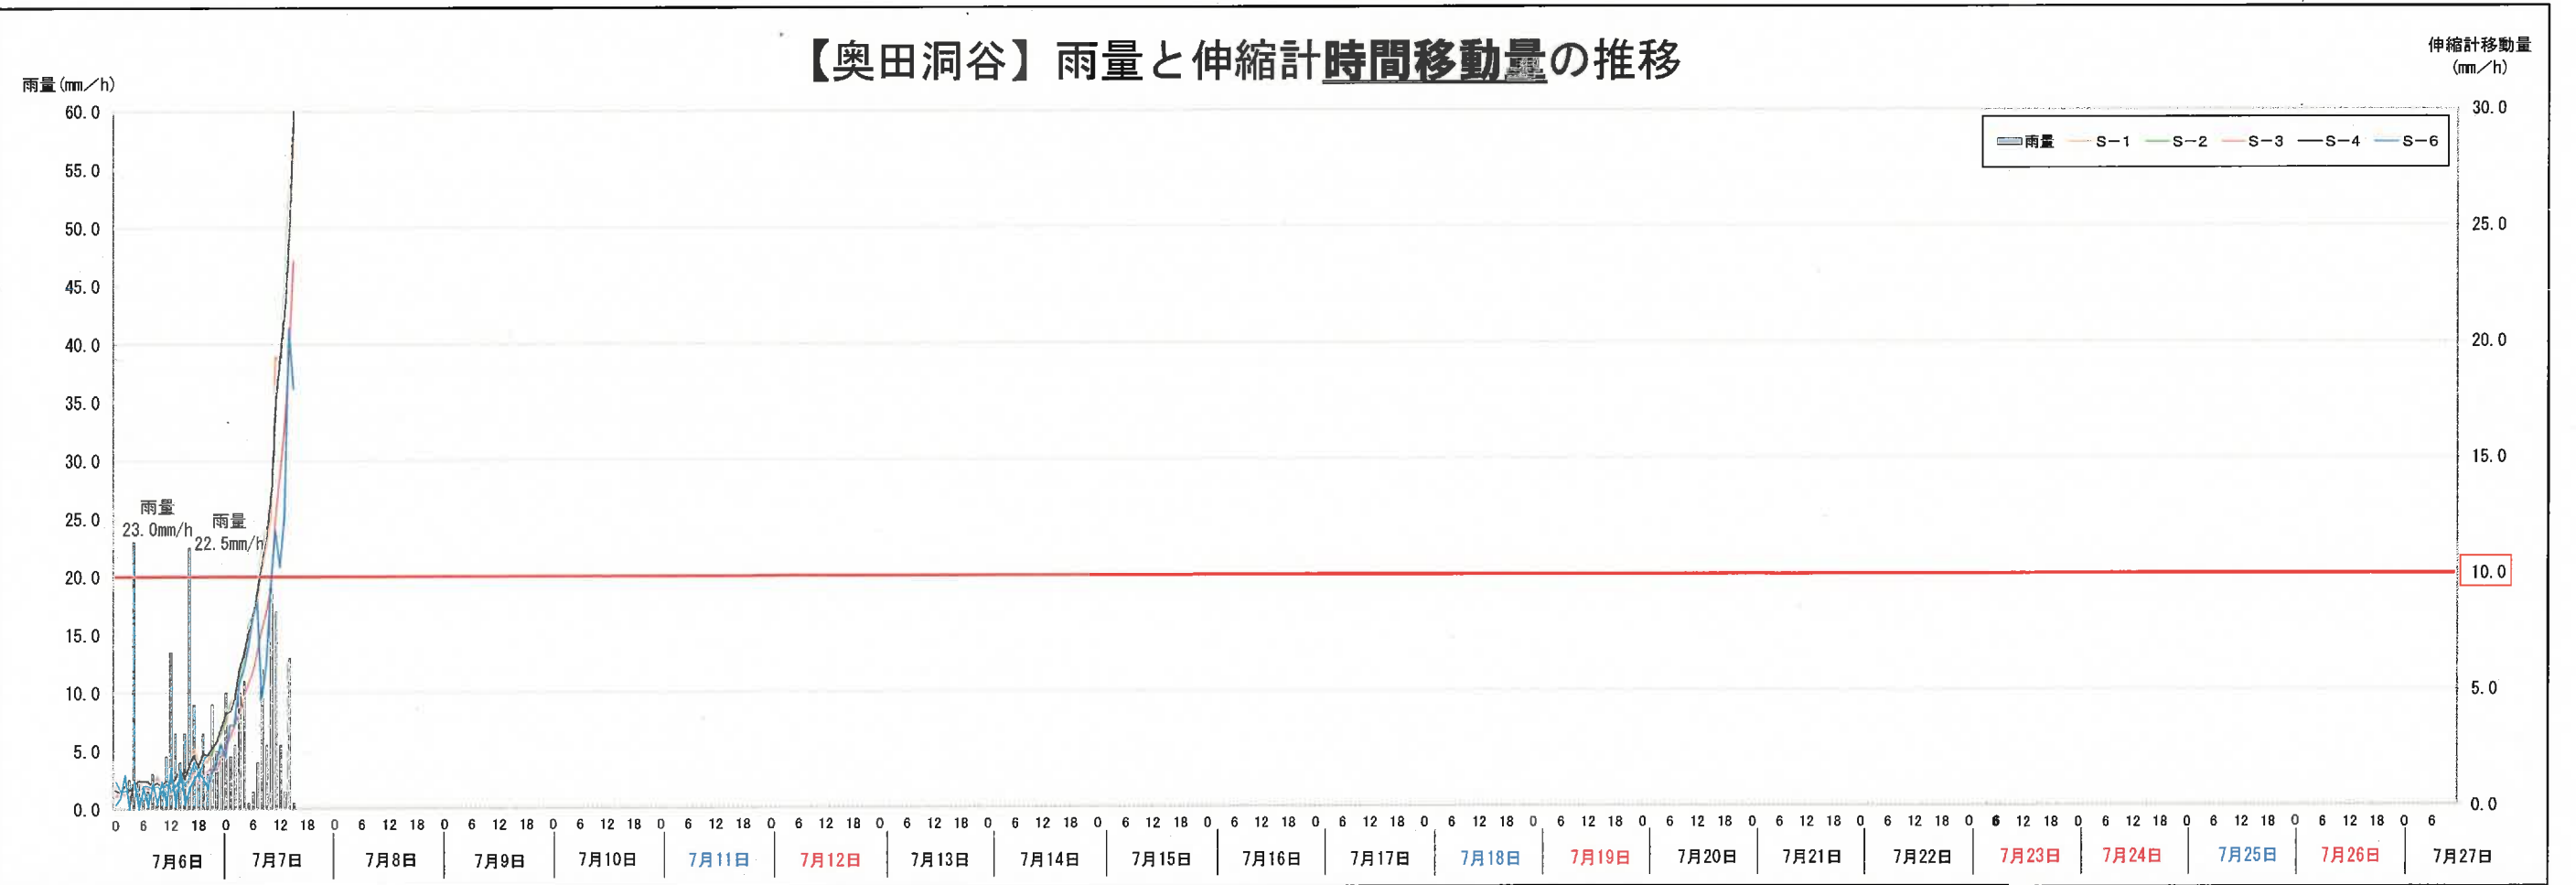

【奥田洞谷】雨量と伸縮計時間移動量の推移

【奥田洞谷】雨量と伸縮計時間移動量の推移

【奥田洞谷】雨量と伸縮計総移動量の推移

【奥田洞谷】雨量と伸縮計総移動量の推移

【奥田洞谷】雨量と伸縮計24時間移動量の推移

【奥田洞谷】雨量と伸縮計24時間移動量の推移