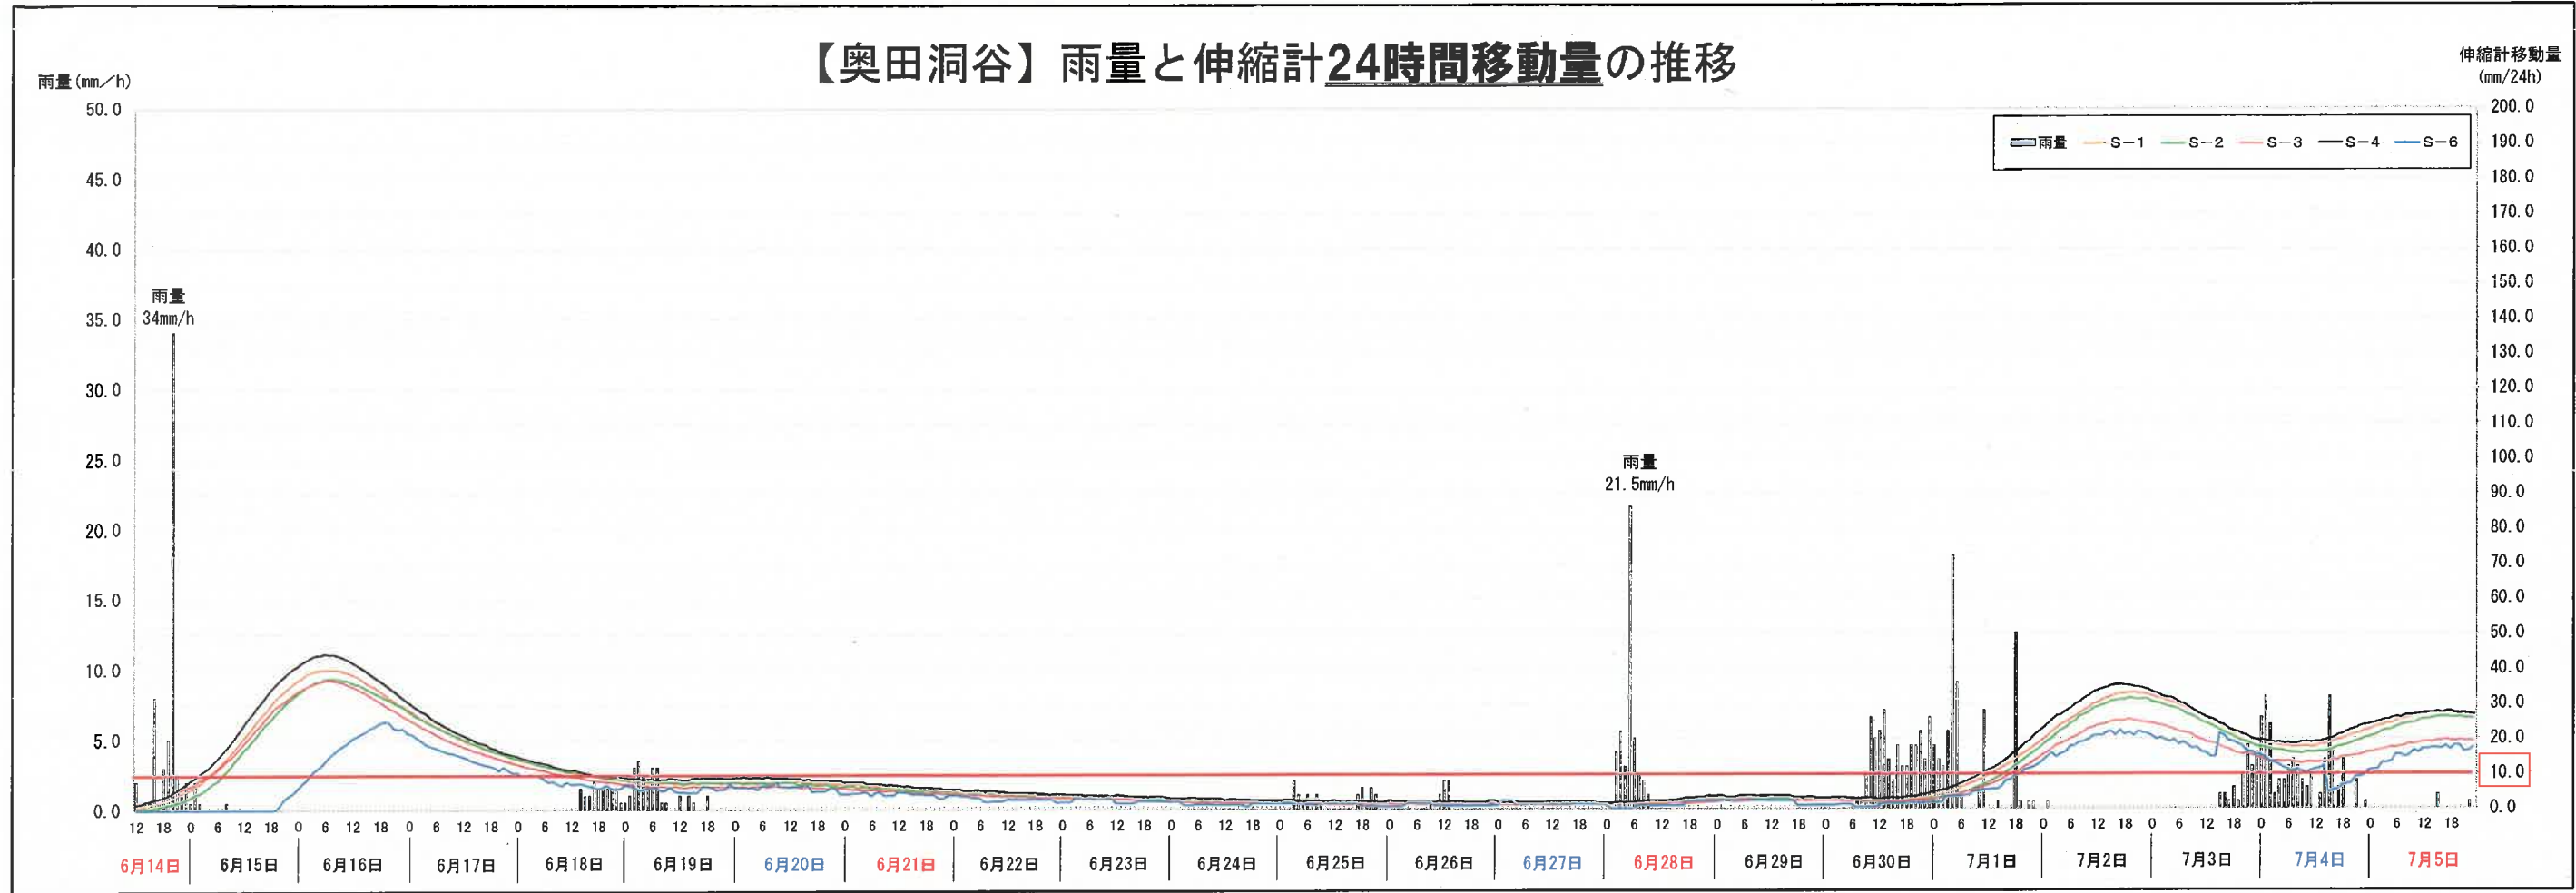

【奥田洞谷】雨量と伸縮計時間移動量の推移

【奥田洞谷】雨量と伸縮計時間移動量の推移

【奥田洞谷】雨量と伸縮計総移動量の推移

【奥田洞谷】雨量と伸縮計総移動量の推移

【奥田洞谷】雨量と伸縮計24時間移動量の推移

【奥田洞谷】雨量と伸縮計24時間移動量の推移