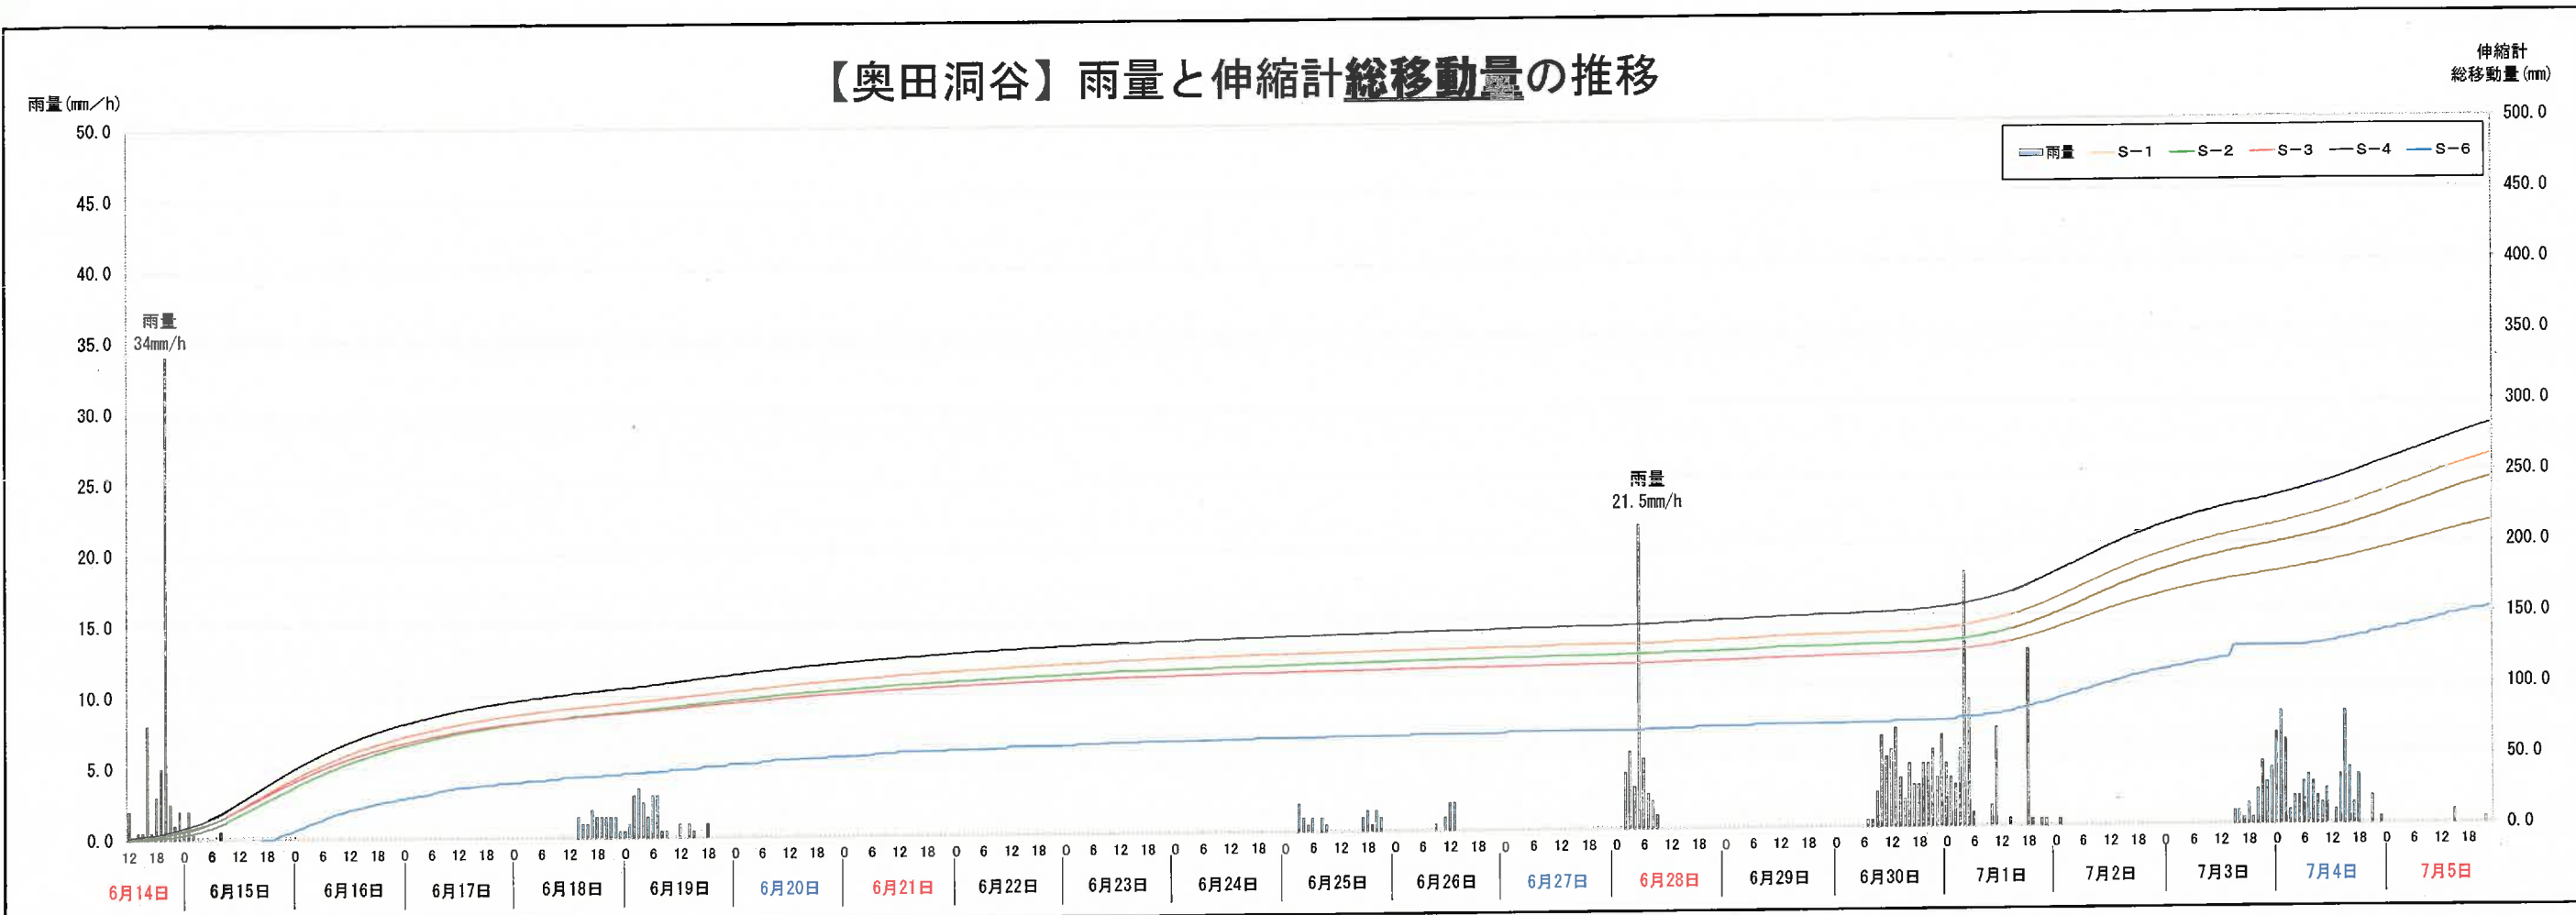

【奥田洞谷】雨量と伸縮計時間移動量の推移

【奥田洞谷】雨量と伸縮計時間移動量の推移

【奥田洞谷】雨量と伸縮計総移動量の推移

【奥田洞谷】雨量と伸縮計総移動量の推移

【奥田洞谷】雨量と伸縮計24時間移動量の推移

【奥田洞谷】雨量と伸縮計24時間移動量の推移