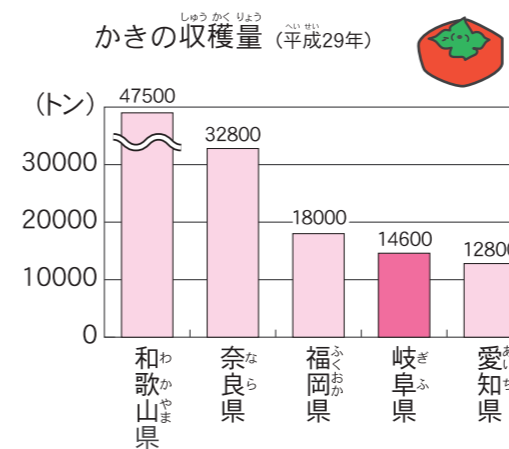

こたえは
② 死亡した人
だよ

さらに詳しくは、8ページへ→

A3 岐阜県、愛知県、三重県、静岡県の中で、一番面積が広いのはどこ？（平成30年）

こたえは
① 岐阜県
だよ

さらに詳しくは、12ページへ→

A4 岐阜県の土地の使われ方のうち、一番面積が広いのは、どんな土地？（平成29年）

こたえは
② 森林
だよ

さらに詳しくは、12ページへ→

A5 岐阜県では、ある果物の収穫量が全国4位、岐阜市の家庭では、その果物の購入量が全国1位だけど、その果物とは？

こたえは
③ かき
だよ

さらに詳しくは、14ページへ→