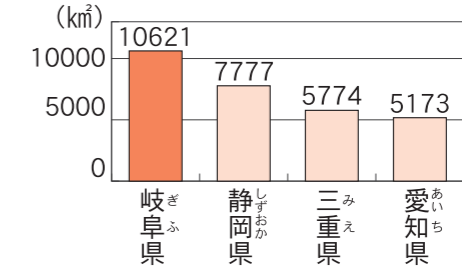

こたえと解説

表やグラフで比べると、
答えがはっきり見えるね。

A1 岐阜県の人口は、全国47都道府県の中で、多い方から何位？（平成27年）

人口が
岐阜県より多い
都道府県
【16都道府県】

(人口が多い順)

- 東京都、神奈川県、大阪府、
- 愛知県、埼玉県、千葉県、
- 兵庫県、北海道、福岡県、
- 静岡県、茨城県、広島県、
- 京都府、宮城県、新潟県、
- 長野県

岐阜県の人口 約203万人
全国17位

人口が
岐阜県より少ない
都道府県
【30都道府県】

- 栃木県、群馬県、岡山県、福島県、
- 三重県、熊本県、鹿児島県、沖縄県、
- 滋賀県、山口県、愛媛県、長崎県、
- 奈良県、青森県、岩手県、大分県、
- 石川県、山形県、宮崎県、富山県、
- 秋田県、香川県、和歌山県、山梨県、
- 佐賀県、福井県、徳島県、高知県、
- 島根県、鳥取県

こたえは
② 17位
だよ

さらに詳しくは、6ページへ→

A2 現在の岐阜県では、1年間で生まれた人の数と、死亡した人の数のどちらが多い？（平成30年）

こたえは
② 死亡した人
だよ

さらに詳しくは、8ページへ→

A3 岐阜県、愛知県、三重県、静岡県の中で、一番面積が広いのはどこ？（平成30年）

こたえは
① 岐阜県
だよ

さらに詳しくは、12ページへ→

A4 岐阜県の土地の使われ方のうち、一番面積が広いのは、どんな土地？（平成29年）

こたえは
② 森林
だよ

さらに詳しくは、12ページへ→