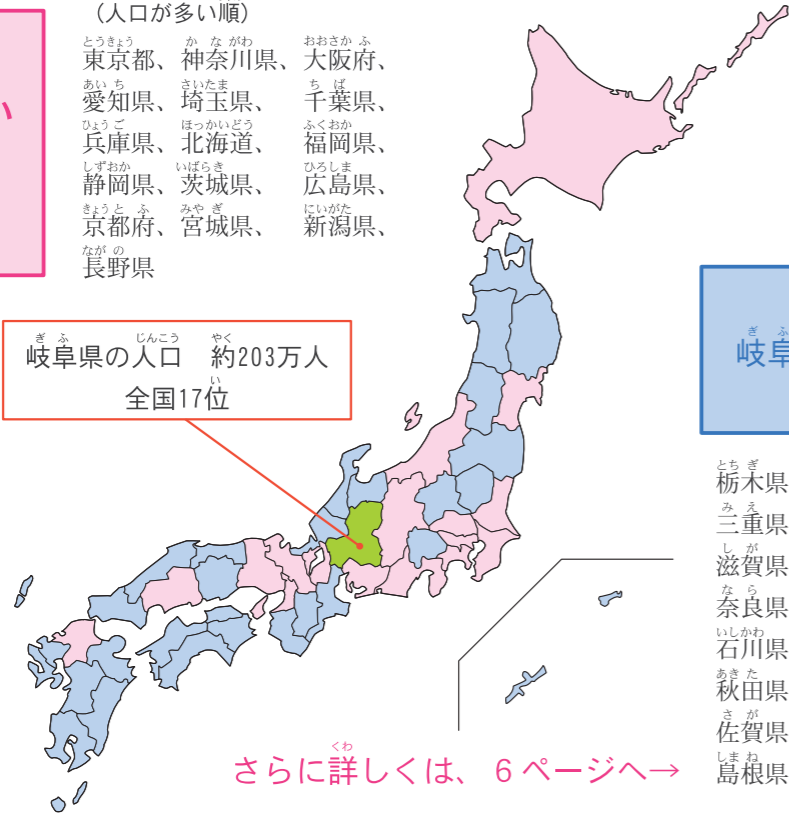

こたえと解説

表やグラフで比べると、
答えがはっきり見えるね。

A1 岐阜県の人口は、全国47都道府県の中で、多い方から何位？（平成27年）

人口が
岐阜県より多い
都道府県
【16都道府県】

(人口が多い順)

- 東京都、神奈川県、大阪府、
- 愛知県、埼玉県、千葉県、
- 兵庫県、北海道、福岡県、
- 静岡県、茨城県、広島県、
- 京都府、宮城県、新潟県、
- 長野県

岐阜県の人口 約203万人
全国17位

人口が
岐阜県より少ない
都道府県
【30都道府県】

- 栃木県、群馬県、岡山県、福島県、
- 三重県、熊本県、鹿児島県、沖縄県、
- 滋賀県、山口県、愛媛県、長崎県、
- 奈良県、青森県、岩手県、大分県、
- 石川県、山形県、宮崎県、富山県、
- 秋田県、香川県、和歌山県、山梨県、
- 佐賀県、福井県、徳島県、高知県、
- 島根県、鳥取県

こたえは
② 17位
だよ

さらに詳しくは、6ページへ→

A2 現在の岐阜県では、1年間で生まれた人の数と、死亡した人の数のどちらが多い？（平成30年）

こたえは
② 死亡した人
だよ

さらに詳しくは、8ページへ→

A3 岐阜県、愛知県、三重県、静岡県の中で、一番面積が広いのはどこ？（平成30年）

こたえは
① 岐阜県
だよ

さらに詳しくは、12ページへ→

A4 岐阜県の土地の使われ方のうち、一番面積が広いのは、どんな土地？（平成29年）

こたえは
② 森林
だよ

さらに詳しくは、12ページへ→

A5 岐阜県では、ある果物の収穫量が全国4位、岐阜市の家庭では、その果物の購入量が全国1位だけど、その果物とは？

こたえは
③ かき
だよ

さらに詳しくは、14ページへ→