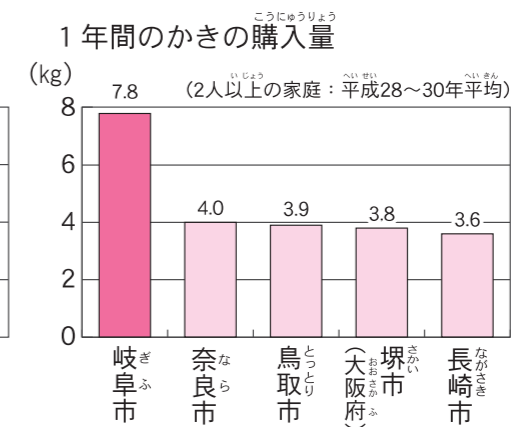

こたえは
② 死亡した人
だよ

さらに詳しくは、8ページへ→

A3 岐阜県、愛知県、三重県、静岡県の中で、一番面積が広いのはどこ？（平成30年）

こたえは
① 岐阜県
だよ

さらに詳しくは、12ページへ→

A4 岐阜県の土地の使われ方のうち、一番面積が広いのは、どんな土地？（平成29年）

こたえは
② 森林
だよ

さらに詳しくは、12ページへ→

A5 岐阜県では、ある果物の収穫量が全国4位、岐阜市の家庭では、その果物の購入量が全国1位だけど、その果物とは？

こたえは
③ かき
だよ

さらに詳しくは、14ページへ→