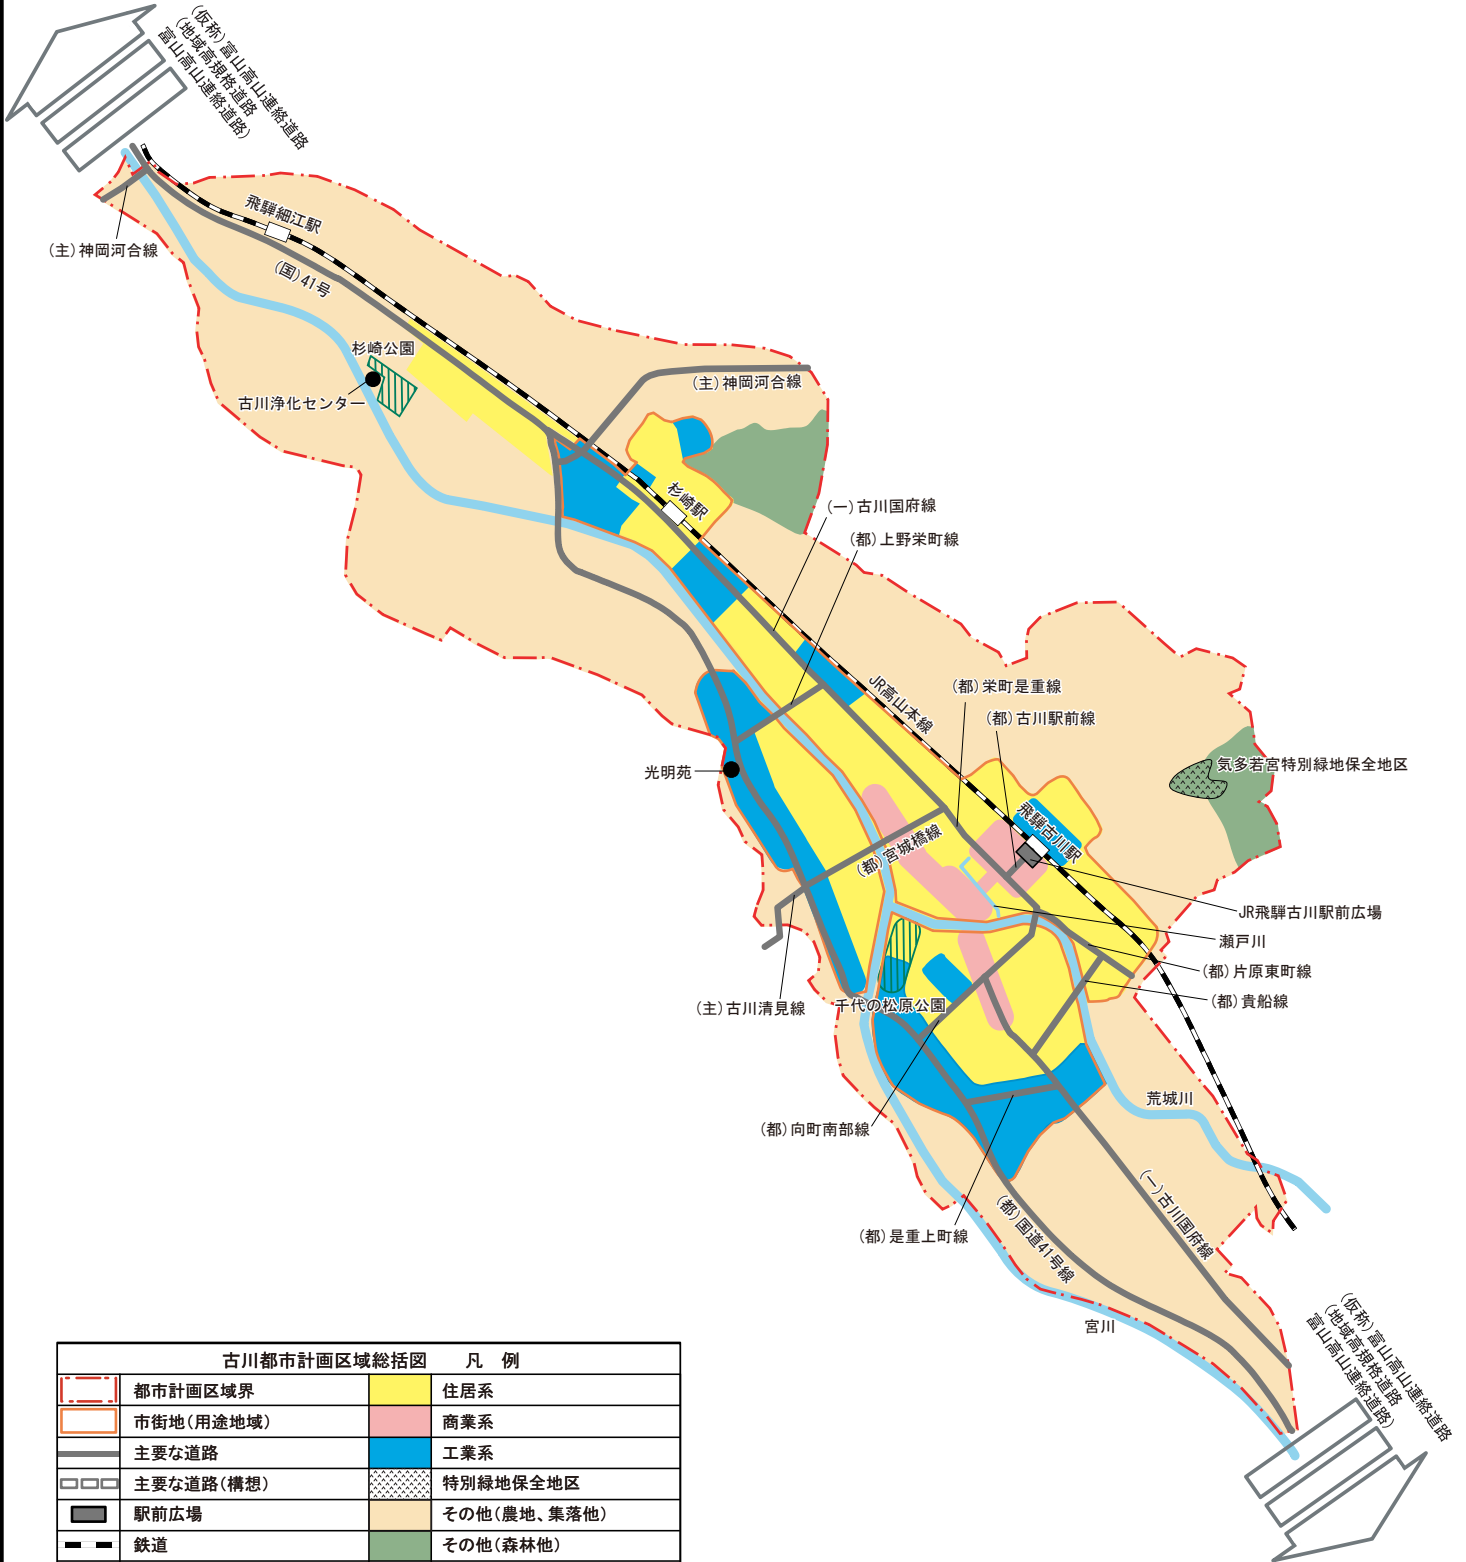

古川都市計画区域 総括図

	都市計画区域界		住居系
	市街地(用途地域)		商業系
	主要な道路		工業系
	主要な道路(構想)		特別緑地保全地区
	駅前広場		その他(農地、集落他)
	鉄道		その他(森林他)
	主要な河川		
	主要な公園・緑地等		
	その他主要な都市施設		