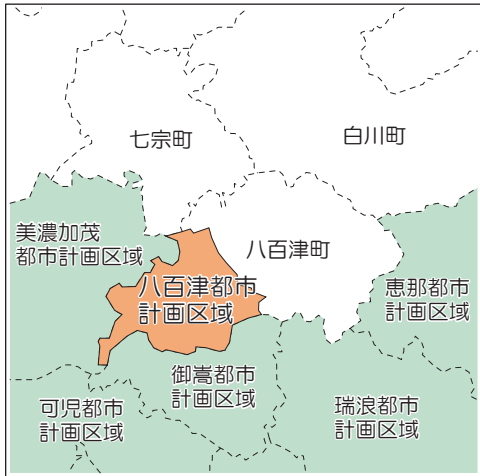

八百津都市計画区域 総括図

	都市計画区域界		住居系
	主要な道路		商業系
	高速道路(高規格)		工業系
	主要な河川		その他(農地、集落他)
	主要な公園・緑地等		その他(森林他)