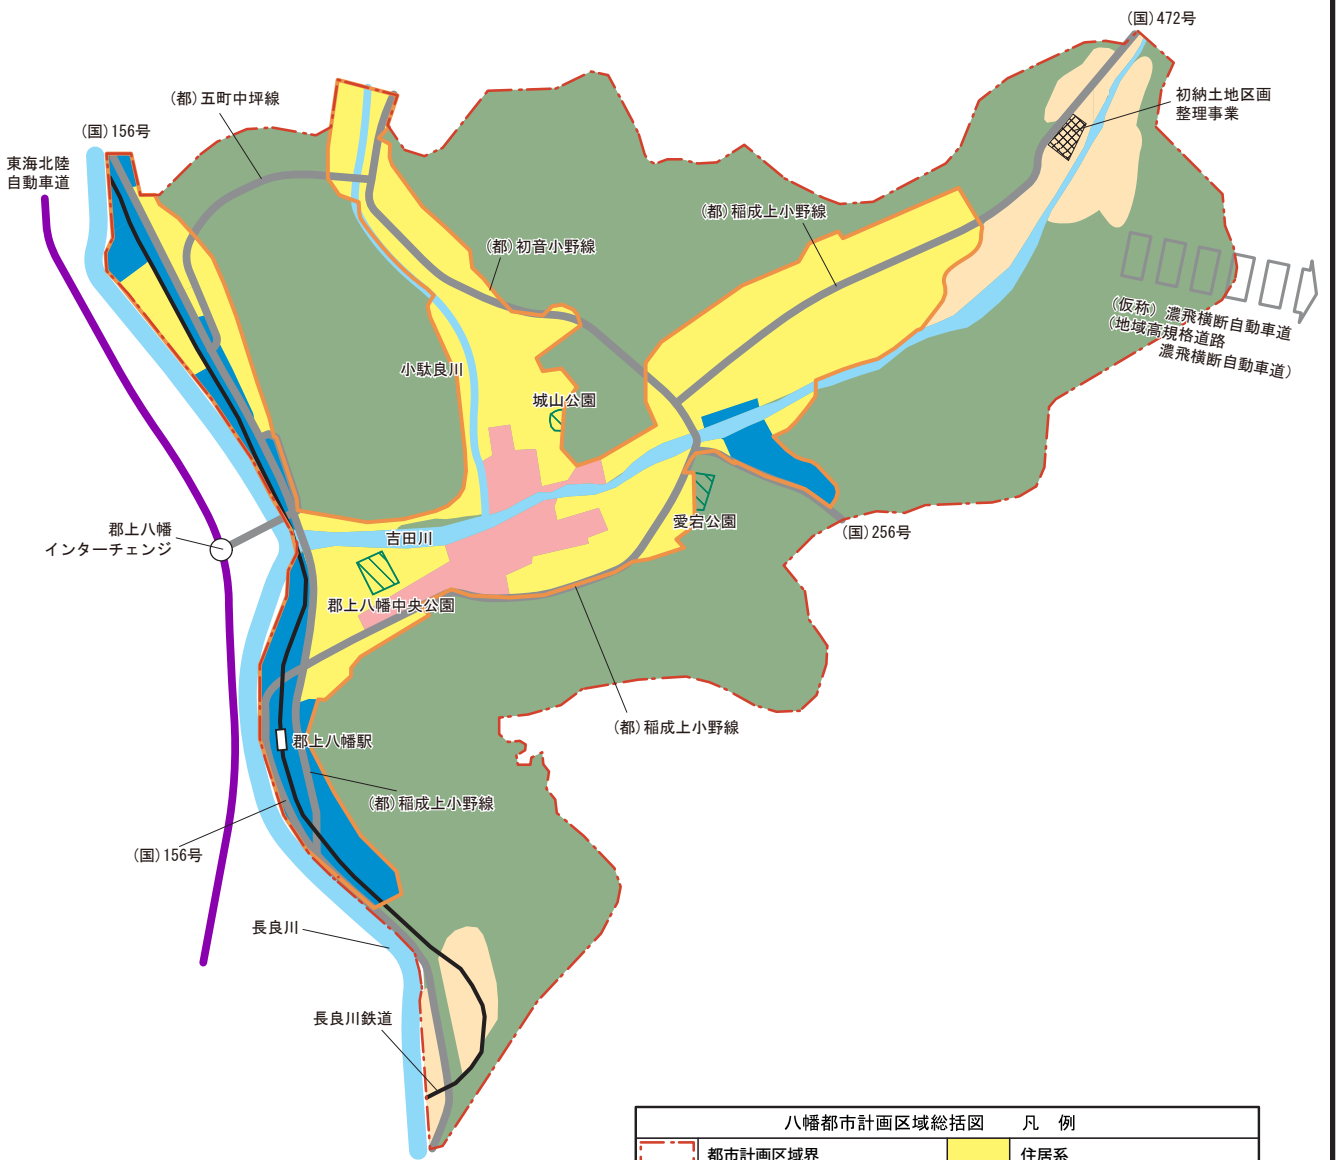

八幡都市計画区域 総括図

八幡都市計画区域総括図 凡 例	
	都市計画区域界
	市街地(用途地域)
	主要な道路
	高速道路(高規格)
	鉄道
	主要な河川
	主要な公園・緑地等
	住居系
	商業系
	工業系
	その他(農地、集落地他)
	その他(森林他)
	市街地開発事業