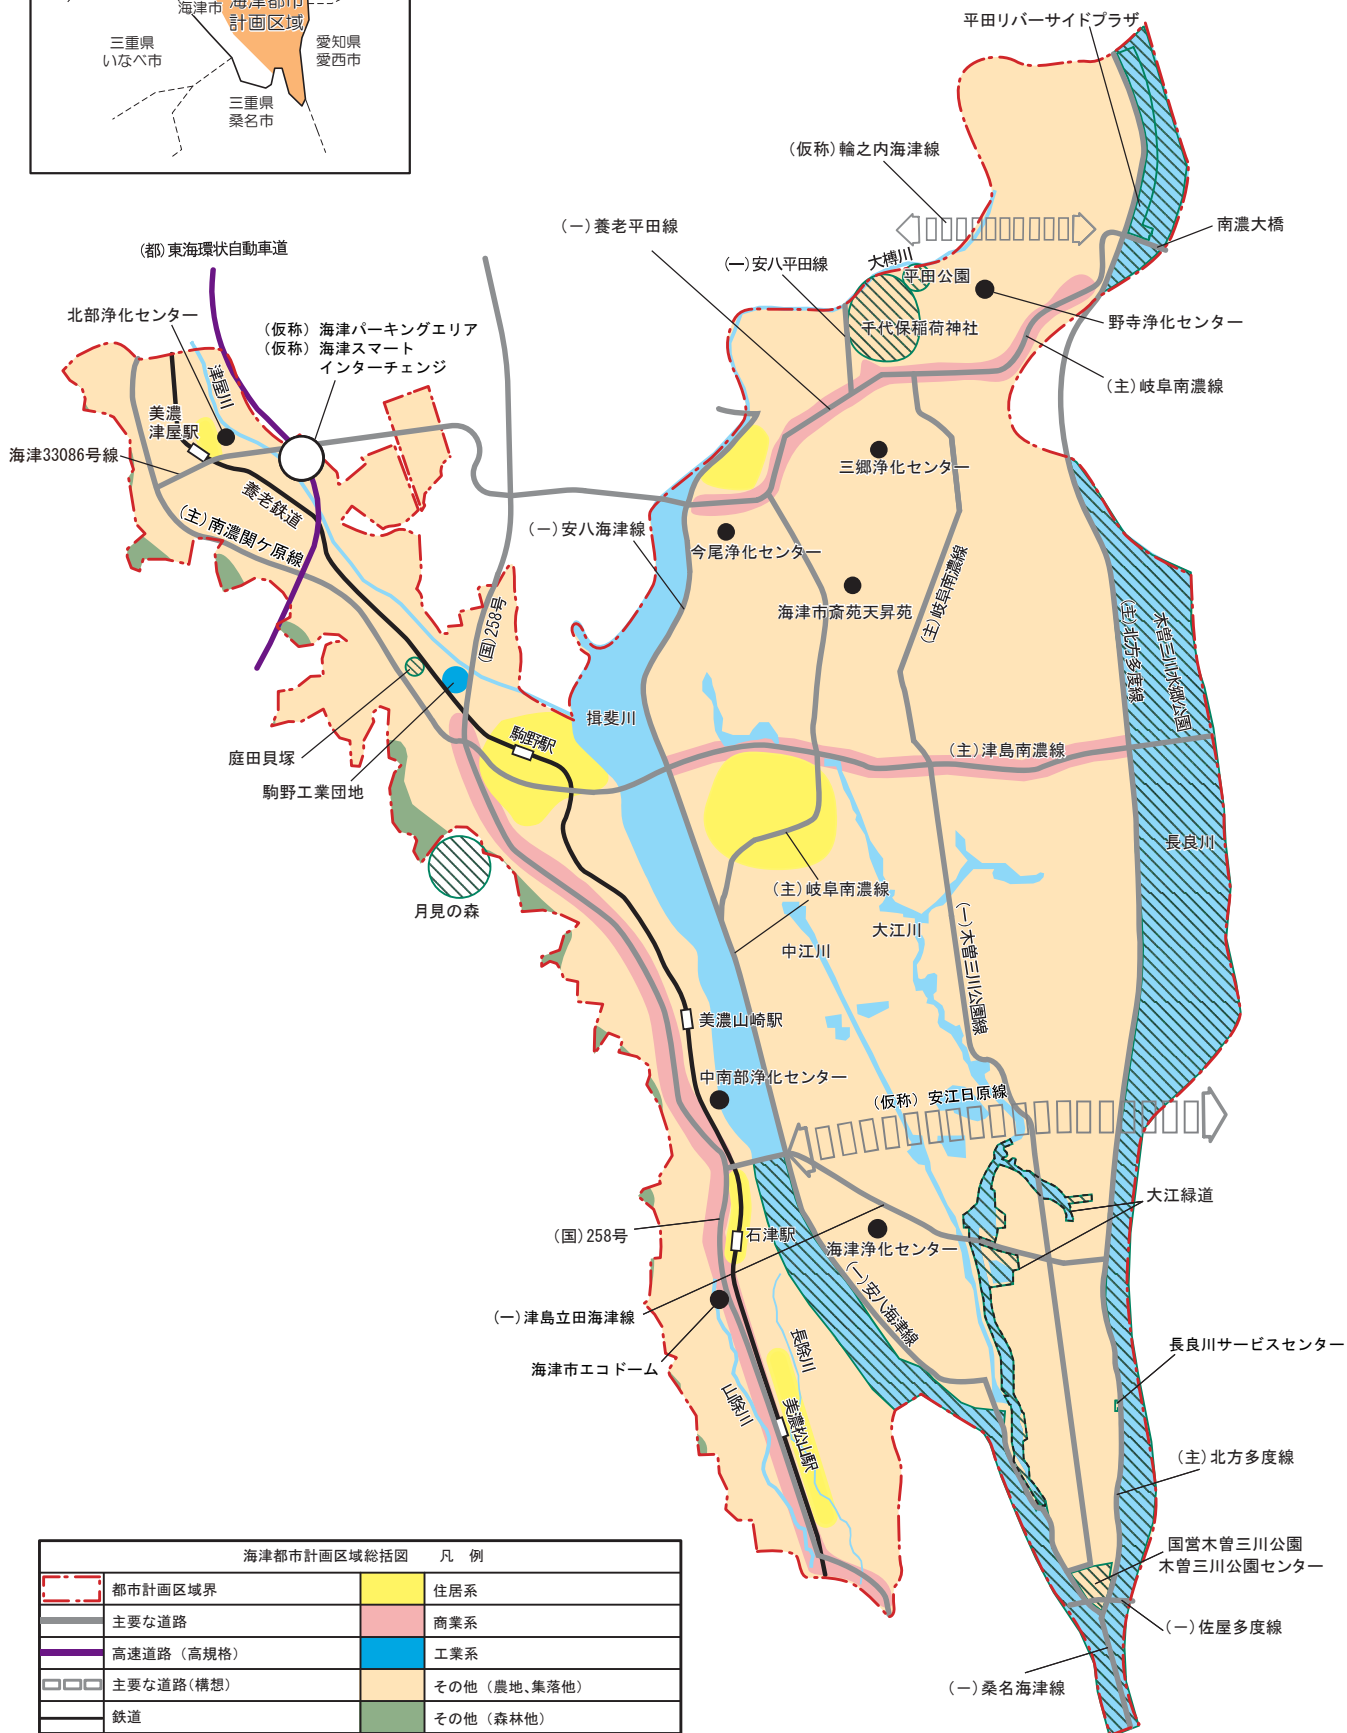

# 海津都市計画区域 総括図

	都市計画区域界		住居系
	主要な道路		商業系
	高速道路 (高規格)		工業系
	主要な道路 (構想)		その他 (農地、集落地)
	鉄道		その他 (森林他)
	主要な河川		
	主要な公園・緑地等		
	その他主要な都市施設		