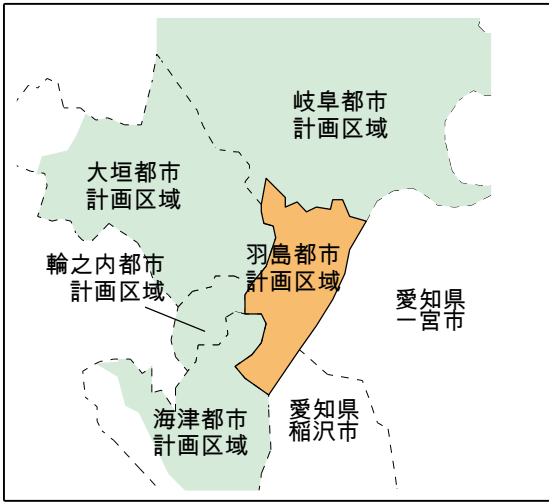

羽島都市計画区域 総括図

羽島都市計画区域総括図 凡例	
	都市計画区域界
	市街地(市街化区域)
	主要な道路
	高速道路(高規格)
	主要な道路(構想)
	駅前広場
	鉄道
	主要な河川等
	主要な公園・緑地等
	その他主要な都市施設
	住居系
	商業系
	工業系
	その他(農地、集落他)
	大規模集客施設立地エリア
	市街地開発事業
	優先的かつ計画的に市街化を図るべき区域