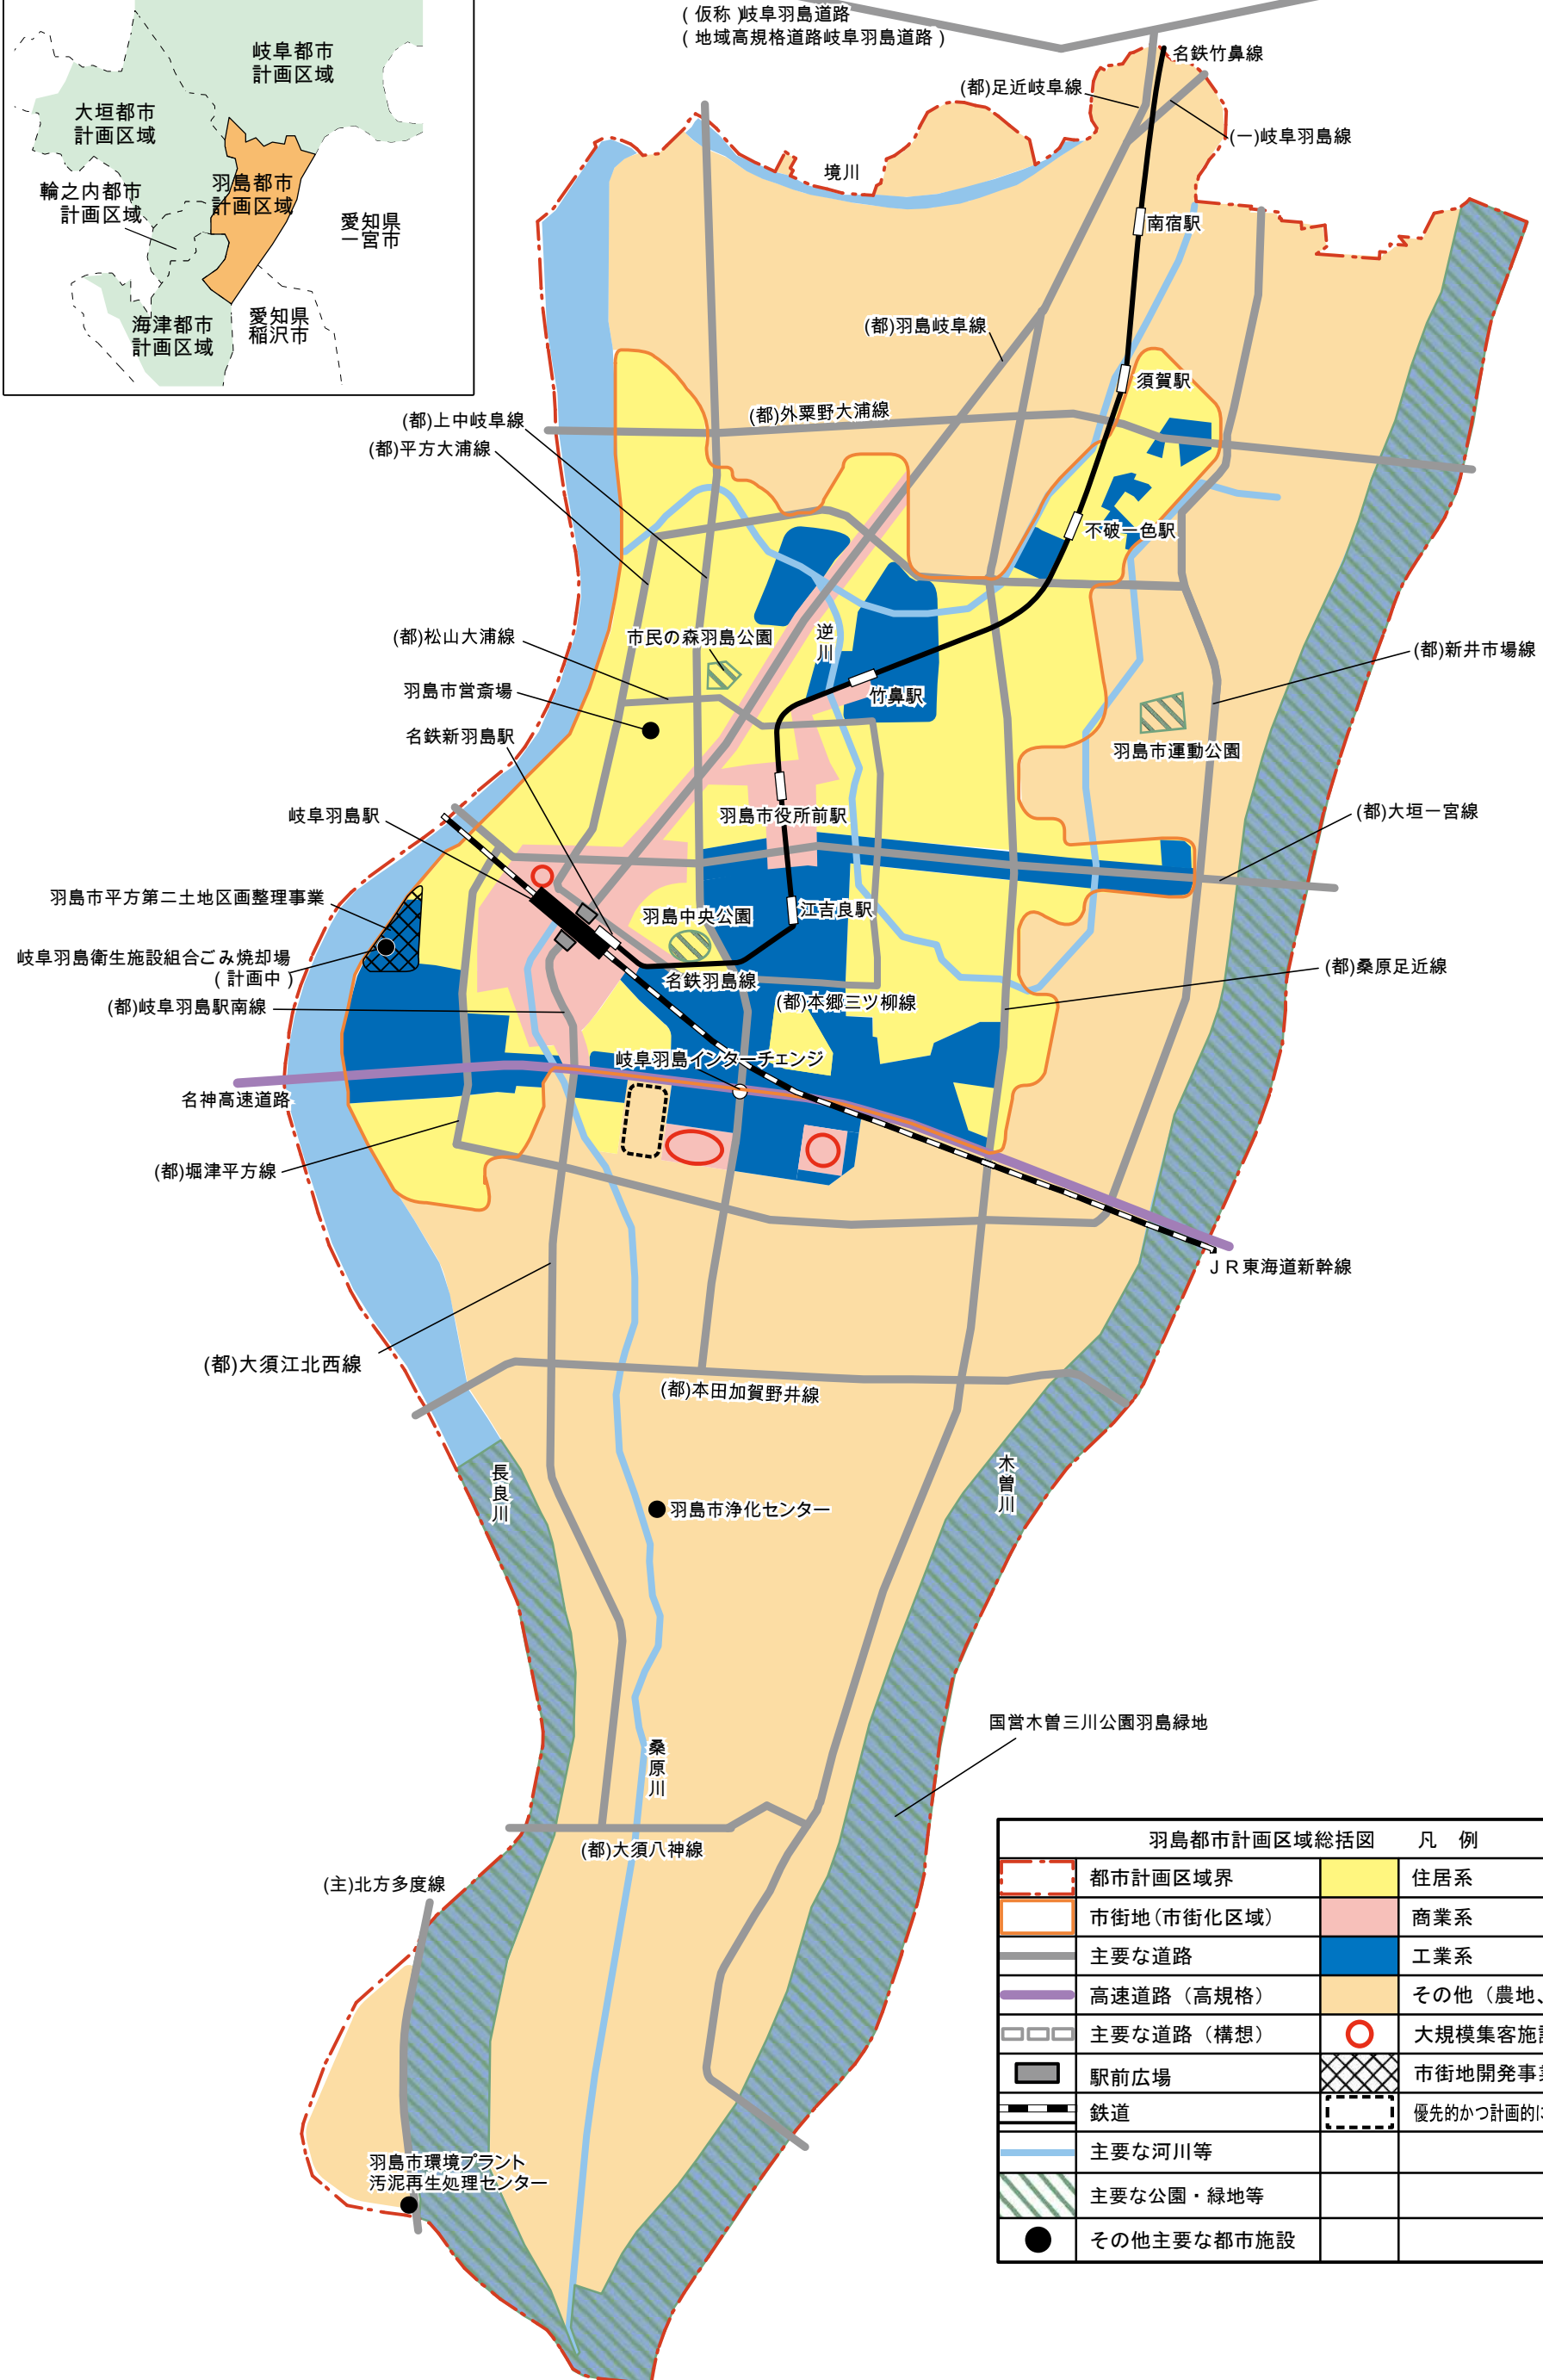

羽島都市計画区域 総括図

羽島都市計画区域総括図 凡例	
	都市計画区域界
	市街地(市街化区域)
	主要な道路
	高速道路(高規格)
	主要な道路(構想)
	駅前広場
	鉄道
	主要な河川等
	主要な公園・緑地等
	その他主要な都市施設
	住居系
	商業系
	工業系
	その他(農地、集落他)
	大規模集客施設立地エリア
	市街地開発事業
	優先的かつ計画的に市街化を図るべき区域