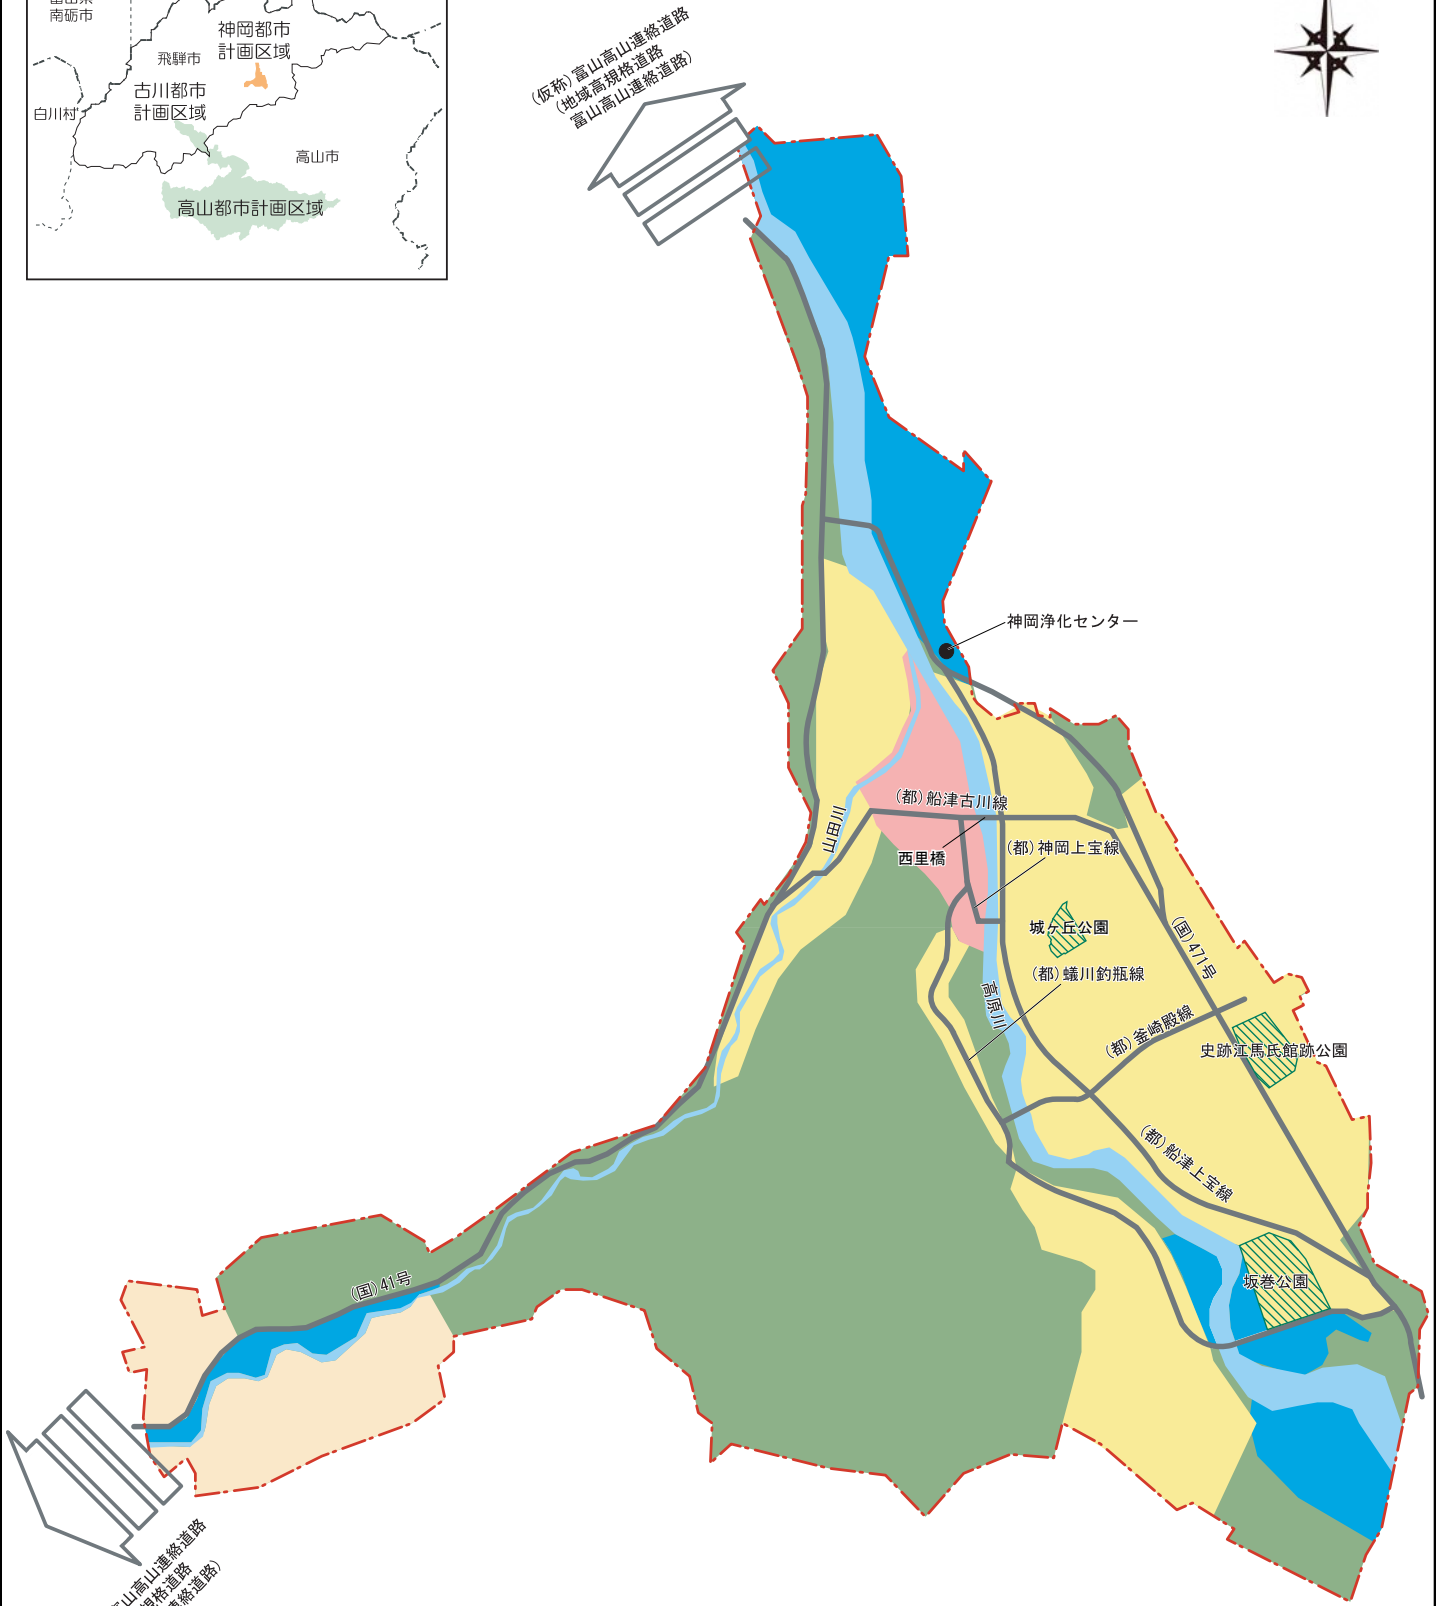

神岡都市計画区域 総括図

神岡都市計画区域総括図 凡例			
	都市計画区域界		住居系
	主要な道路		商業系
	主要な道路(構想)		工業系
	主要な河川		その他(農地・集落他)
	主要な公園・緑地等		その他(森林他)
	その他主要な都市施設		