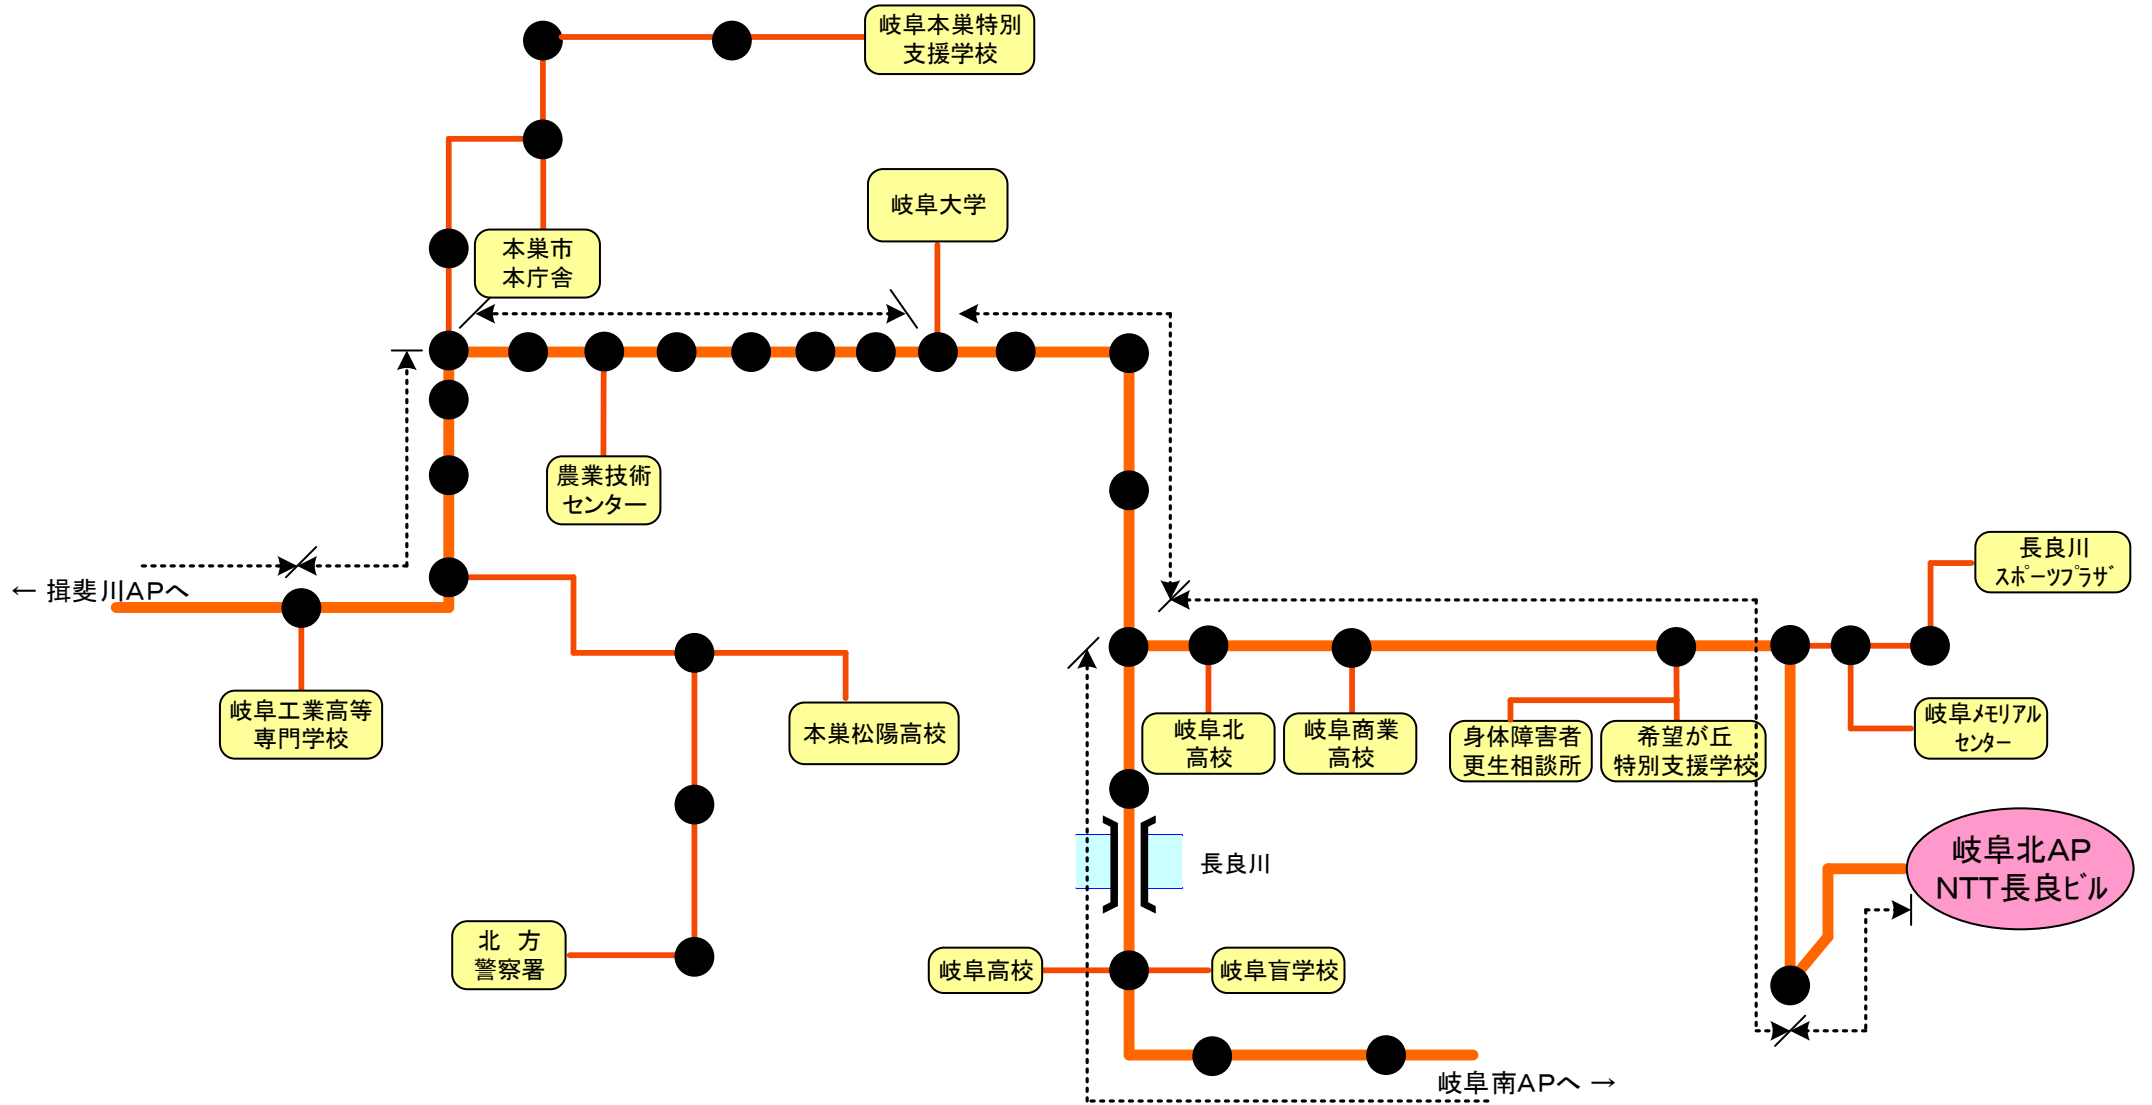

岐阜情報スーパーハイウェイ光ファイバ開放区間図 (平成26年4月 1日現在)

本図では、岐阜情報スーパーハイウェイ光ファイバ利用に係る幹線網および主な支線網の各区間における利用可能な区間について示します。県が敷設した光ファイバケーブルのうち、未使用光ファイバ(ダークファイバ)が開放対象となります。

- ・利用者の増加、県における今後の光ファイバ利用計画の変更等の状況変化により、利用可能な芯線数に変更となり、区間によっては利用できない場合があります。
- ・クロージャについても、収容するハンドホール、共架又は添架する電柱の状況等により分岐できない場合があります。
- ・利用要件等については、利用規約、接続仕様書等をご覧ください。

最新の利用可能芯線数、詳細な光ケーブルルート、クロージャ位置等については別途お問い合わせください。

岐阜地区 1/2

西濃地区

揖斐地区

可茂地区

中濃地区

関・美濃市エリア

郡上市エリア

多治見地区

恵那地区

下呂地区

飛騨地区

高山市エリア

飛騨市エリア