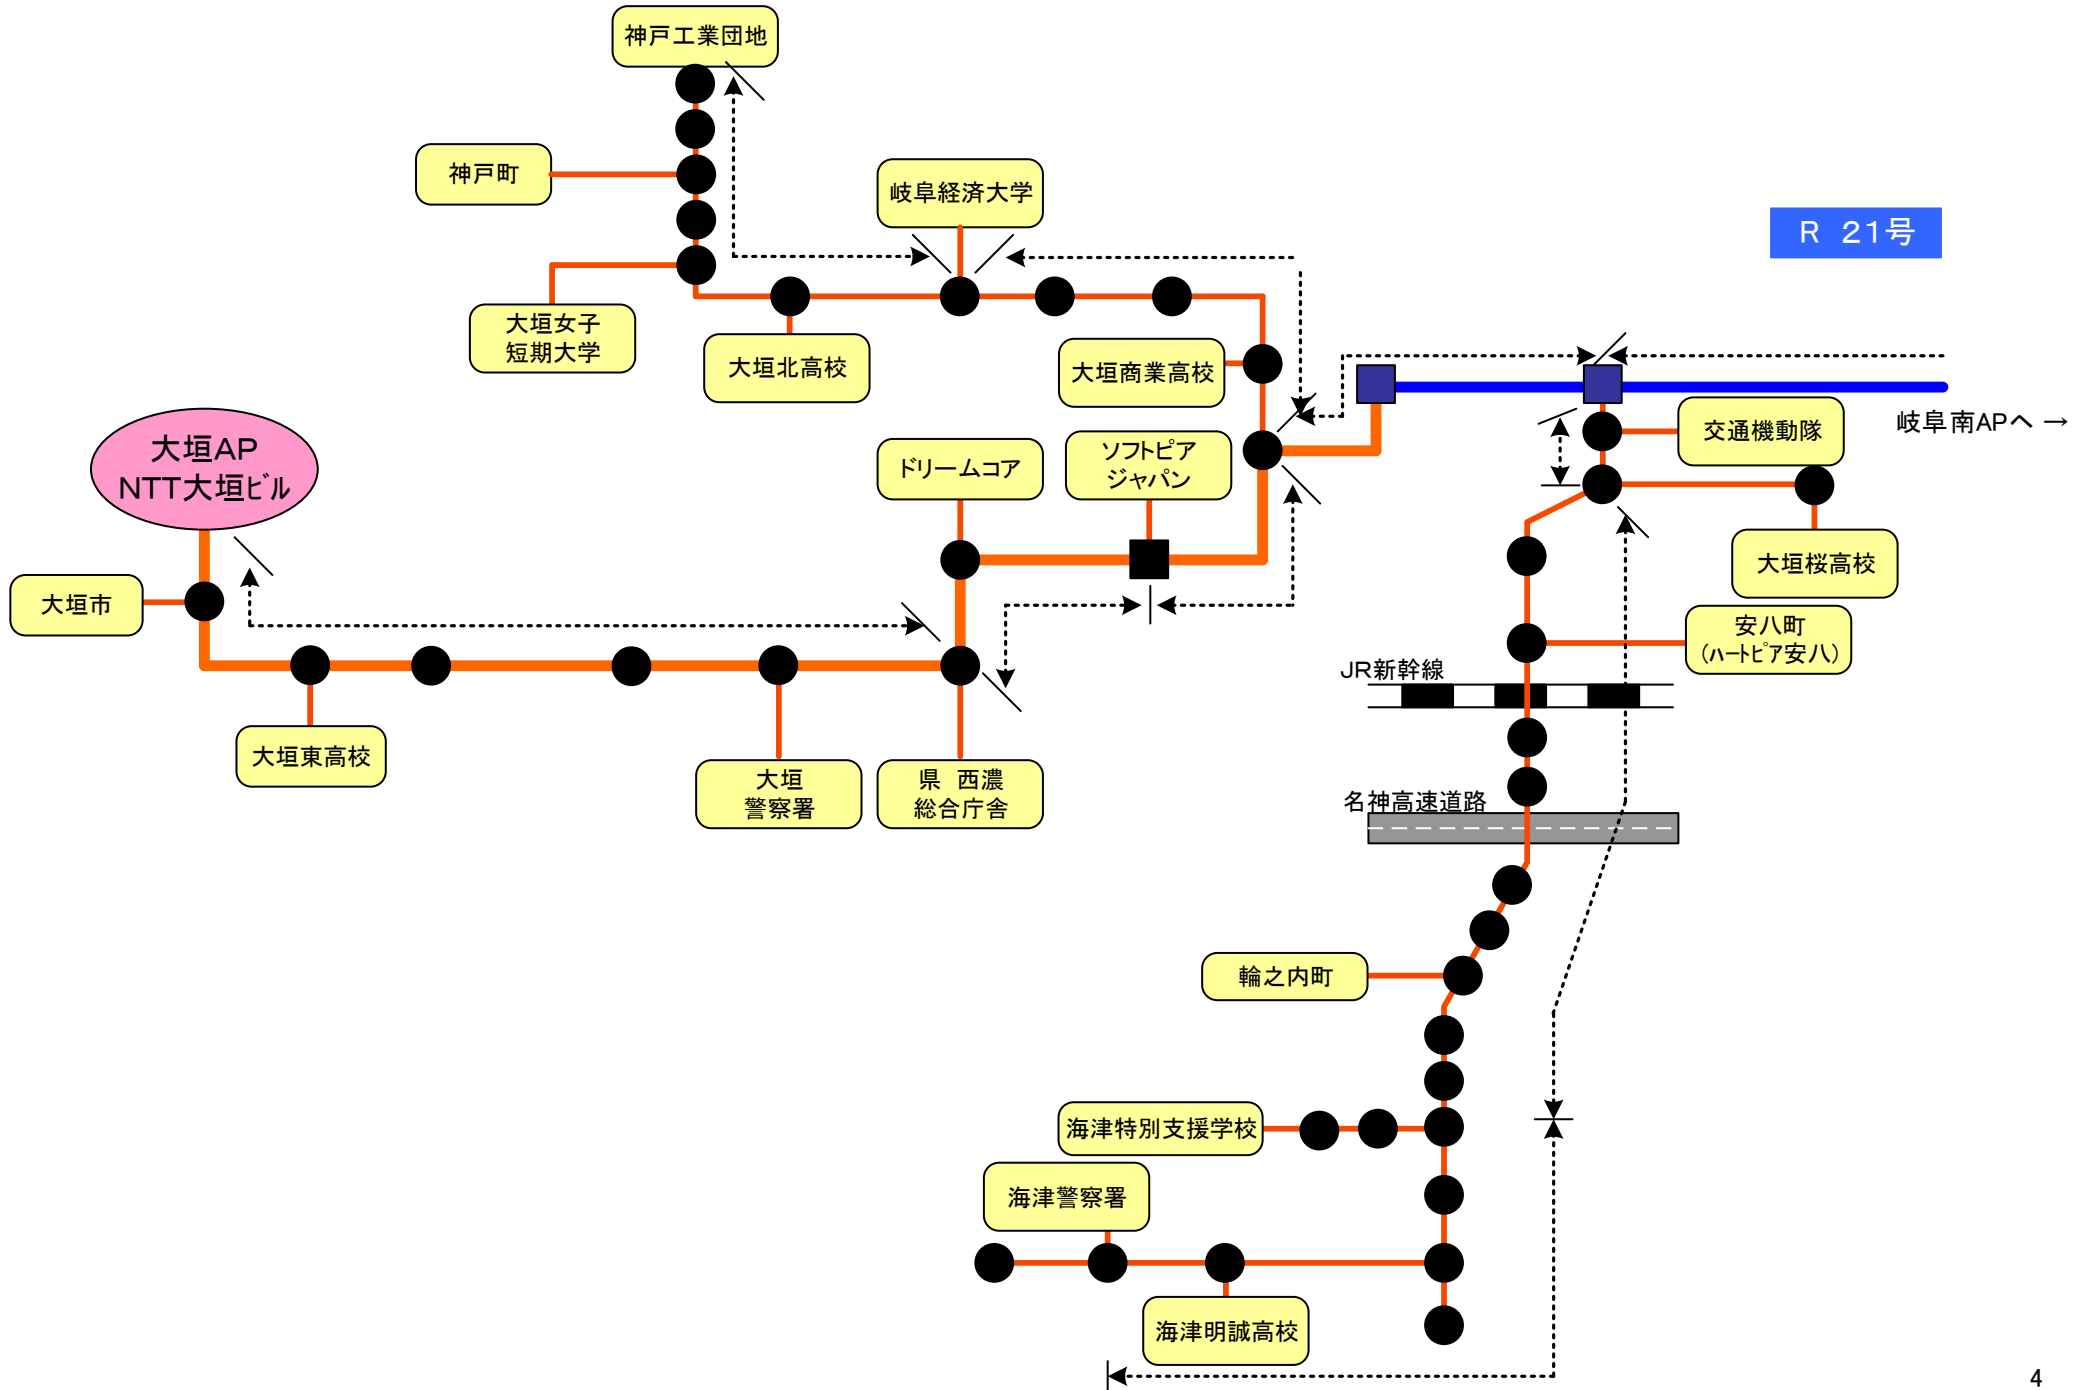

岐阜情報スーパーハイウェイ光ファイバ開放区間図 (平成26年4月 1日現在)

本図では、岐阜情報スーパーハイウェイ光ファイバ利用に係る幹線網および主な支線網の各区間における利用可能な区間について示します。県が敷設した光ファイバケーブルのうち、未使用光ファイバ(ダークファイバ)が開放対象となります。

- ・利用者の増加、県における今後の光ファイバ利用計画の変更等の状況変化により、利用可能な芯線数に変更となり、区間によっては利用できない場合があります。
- ・クロージャについても、収容するハンドホール、共架又は添架する電柱の状況等により分岐できない場合があります。
- ・利用要件等については、利用規約、接続仕様書等をご覧ください。

最新の利用可能芯線数、詳細な光ケーブルルート、クロージャ位置等については別途お問い合わせください。

岐阜地区 1/2

西濃地区

揖斐地区

可茂地区

中濃地区

関・美濃市エリア

郡上市エリア

多治見地区

恵那地区

下呂地区

飛騨地区

高山市エリア

飛騨市エリア