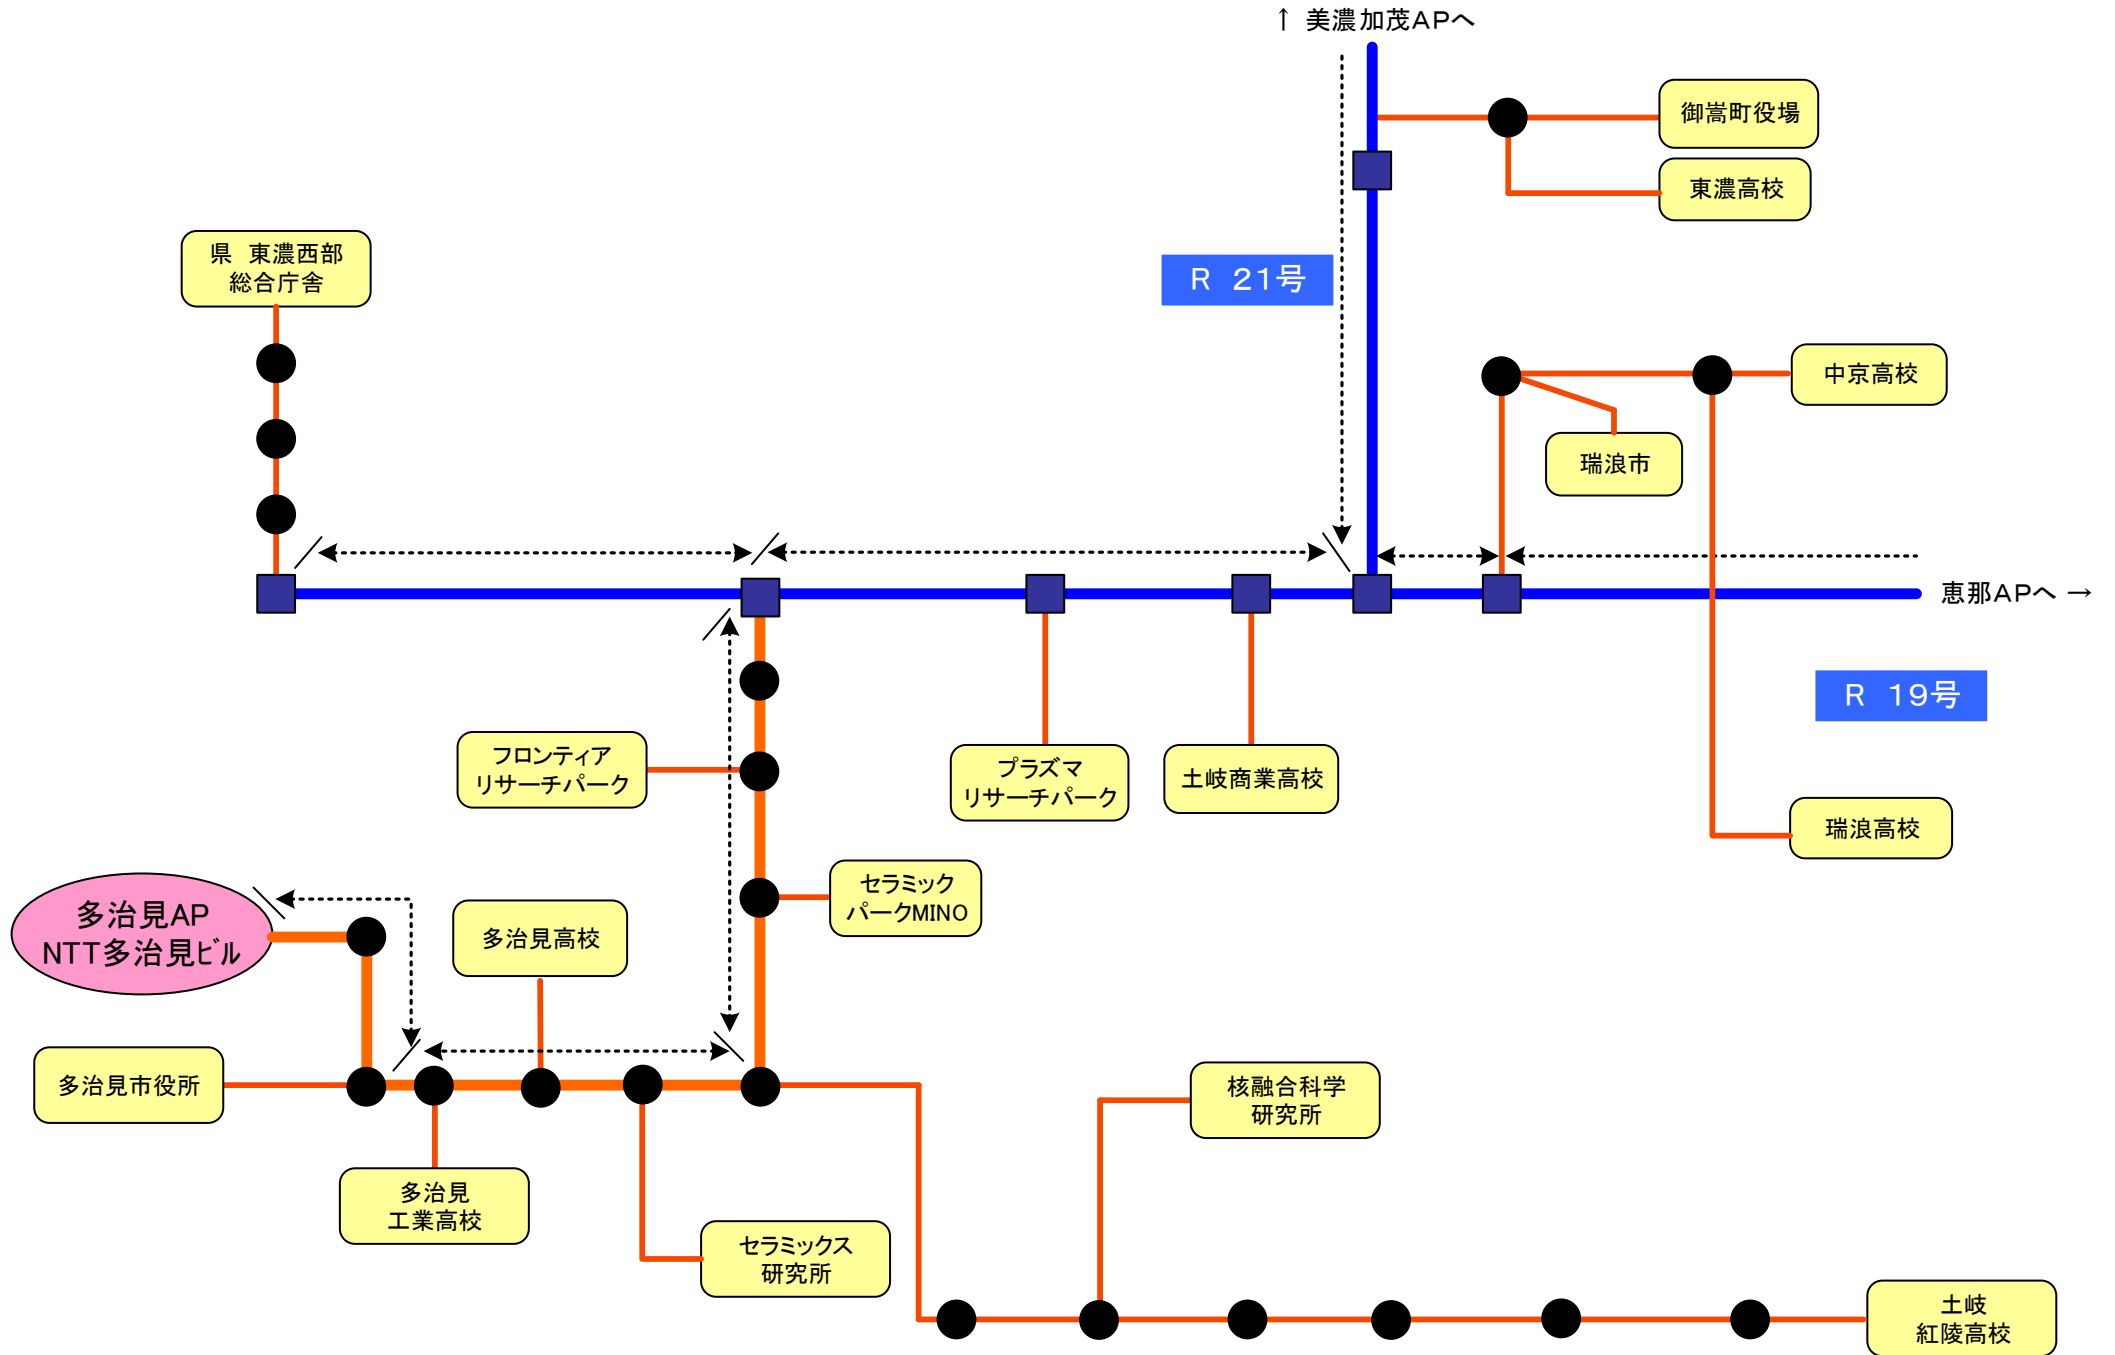

岐阜情報スーパーハイウェイ光ファイバ開放区間図 (平成26年4月 1日現在)

本図では、岐阜情報スーパーハイウェイ光ファイバ利用に係る幹線網および主な支線網の各区間における利用可能な区間について示します。県が敷設した光ファイバケーブルのうち、未使用光ファイバ(ダークファイバ)が開放対象となります。

- ・利用者の増加、県における今後の光ファイバ利用計画の変更等の状況変化により、利用可能な芯線数に変更となり、区間によっては利用できない場合があります。
- ・クロージャについても、収容するハンドホール、共架又は添架する電柱の状況等により分岐できない場合があります。
- ・利用要件等については、利用規約、接続仕様書等をご覧ください。

最新の利用可能芯線数、詳細な光ケーブルルート、クロージャ位置等については別途お問い合わせください。

岐阜地区 1/2

西濃地区

揖斐地区

可茂地区

中濃地区

関・美濃市エリア

郡上市エリア

多治見地区

恵那地区

下呂地区

飛騨地区

高山市エリア

飛騨市エリア