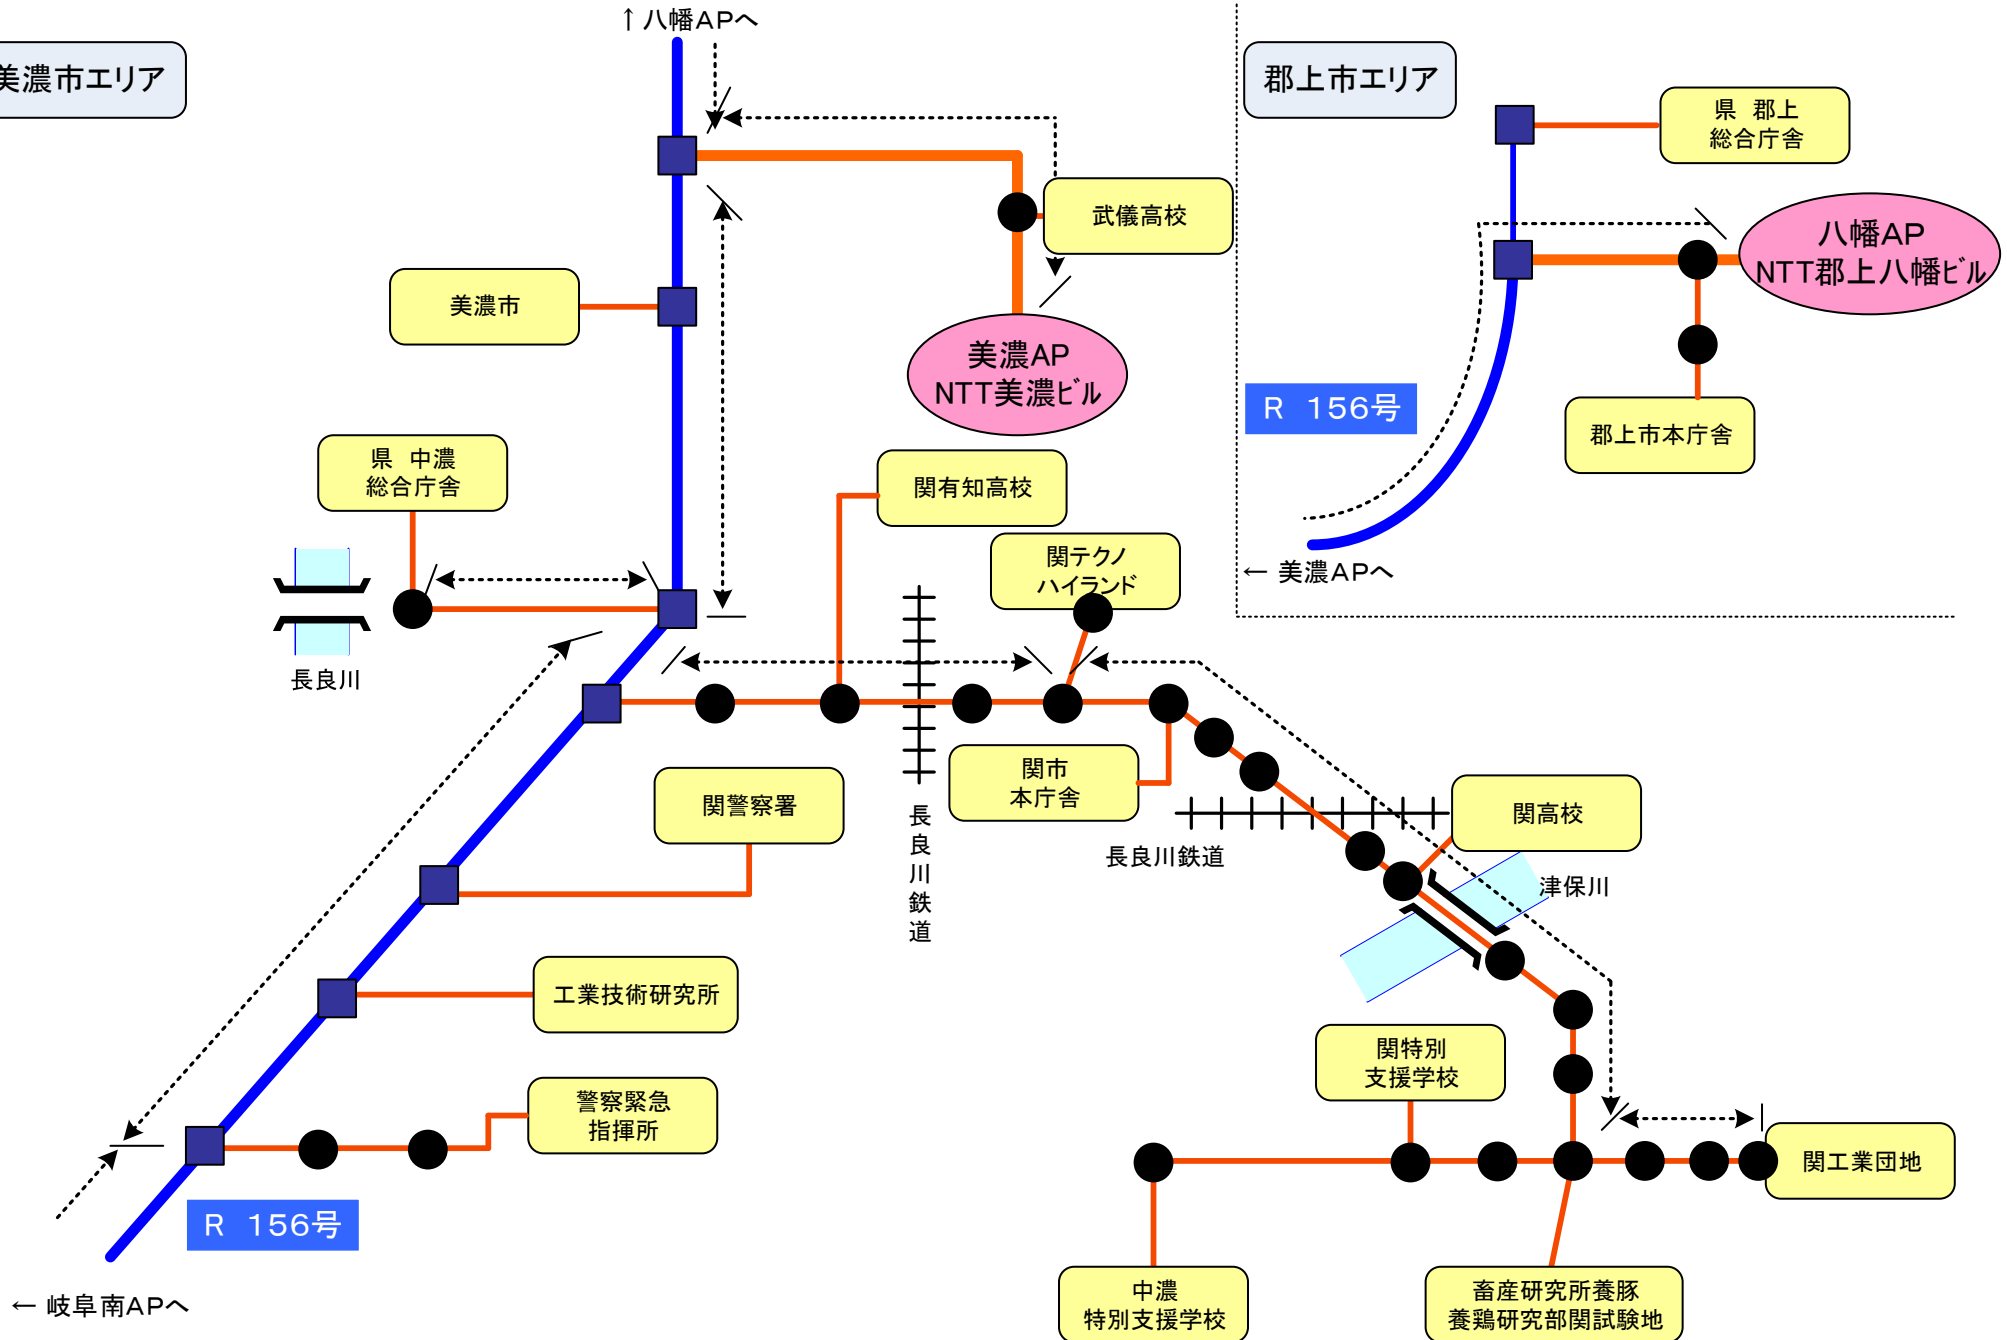

岐阜情報スーパーハイウェイ光ファイバ開放区間図 (平成26年4月 1日現在)

本図では、岐阜情報スーパーハイウェイ光ファイバ利用に係る幹線網および主な支線網の各区間における利用可能な区間について示します。県が敷設した光ファイバケーブルのうち、未使用光ファイバ(ダークファイバ)が開放対象となります。

- ・利用者の増加、県における今後の光ファイバ利用計画の変更等の状況変化により、利用可能な芯線数に変更となり、区間によっては利用できない場合があります。
- ・クロージャについても、収容するハンドホール、共架又は添架する電柱の状況等により分岐できない場合があります。
- ・利用要件等については、利用規約、接続仕様書等をご覧ください。

最新の利用可能芯線数、詳細な光ケーブルルート、クロージャ位置等については別途お問い合わせください。

岐阜地区 1/2

西濃地区

揖斐地区

可茂地区

中濃地区

関・美濃市エリア

郡上市エリア

多治見地区

恵那地区

下呂地区

飛騨地区

高山市エリア

飛騨市エリア