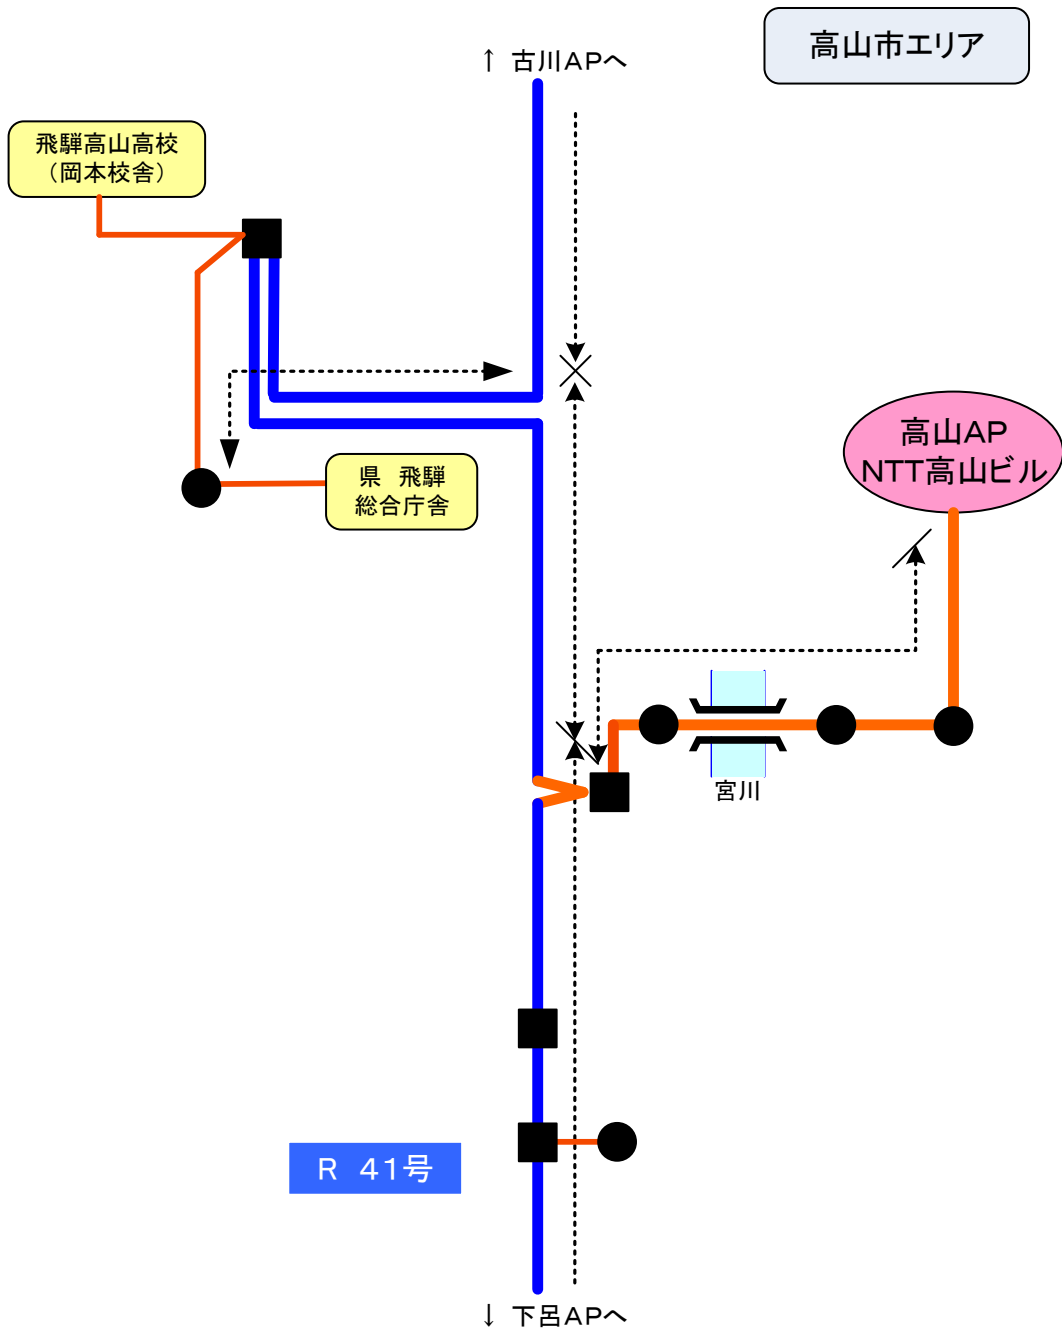

飛騨地区

高山市エリア