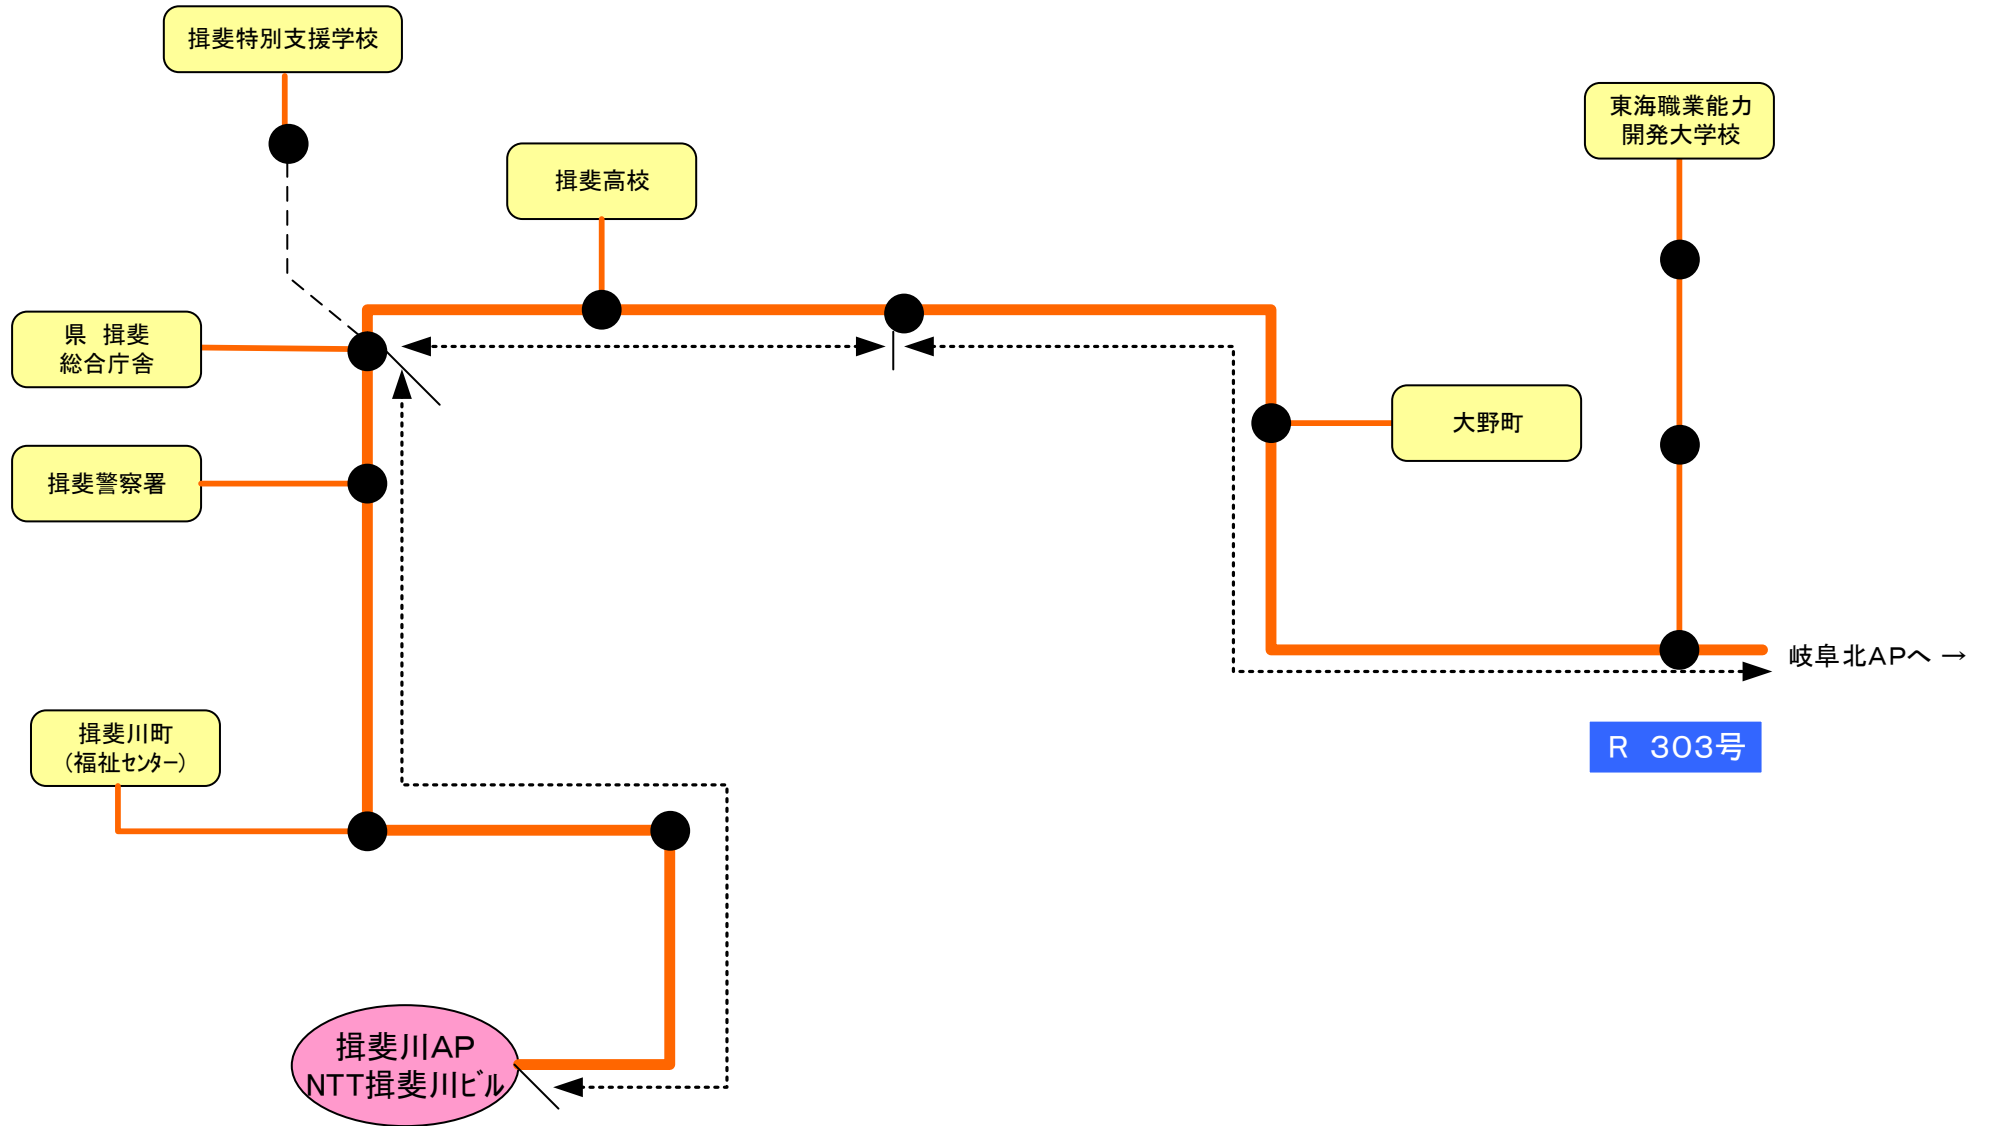

岐阜情報スーパーハイウェイ光ファイバ開放区間図 (平成26年4月 1日現在)

本図では、岐阜情報スーパーハイウェイ光ファイバ利用に係る幹線網および主な支線網の各区間における利用可能な区間について示します。県が敷設した光ファイバケーブルのうち、未使用光ファイバ(ダークファイバ)が開放対象となります。

- ・利用者の増加、県における今後の光ファイバ利用計画の変更等の状況変化により、利用可能な芯線数に変更となり、区間によっては利用できない場合があります。
- ・クロージャについても、収容するハンドホール、共架又は添架する電柱の状況等により分岐できない場合があります。
- ・利用要件等については、利用規約、接続仕様書等をご覧ください。

最新の利用可能芯線数、詳細な光ケーブルルート、クロージャ位置等については別途お問い合わせください。

岐阜地区 1/2

西濃地区

揖斐地区

可茂地区

中濃地区

関・美濃市エリア

郡上市エリア

多治見地区

恵那地区

下呂地区

飛騨地区

高山市エリア

飛騨市エリア