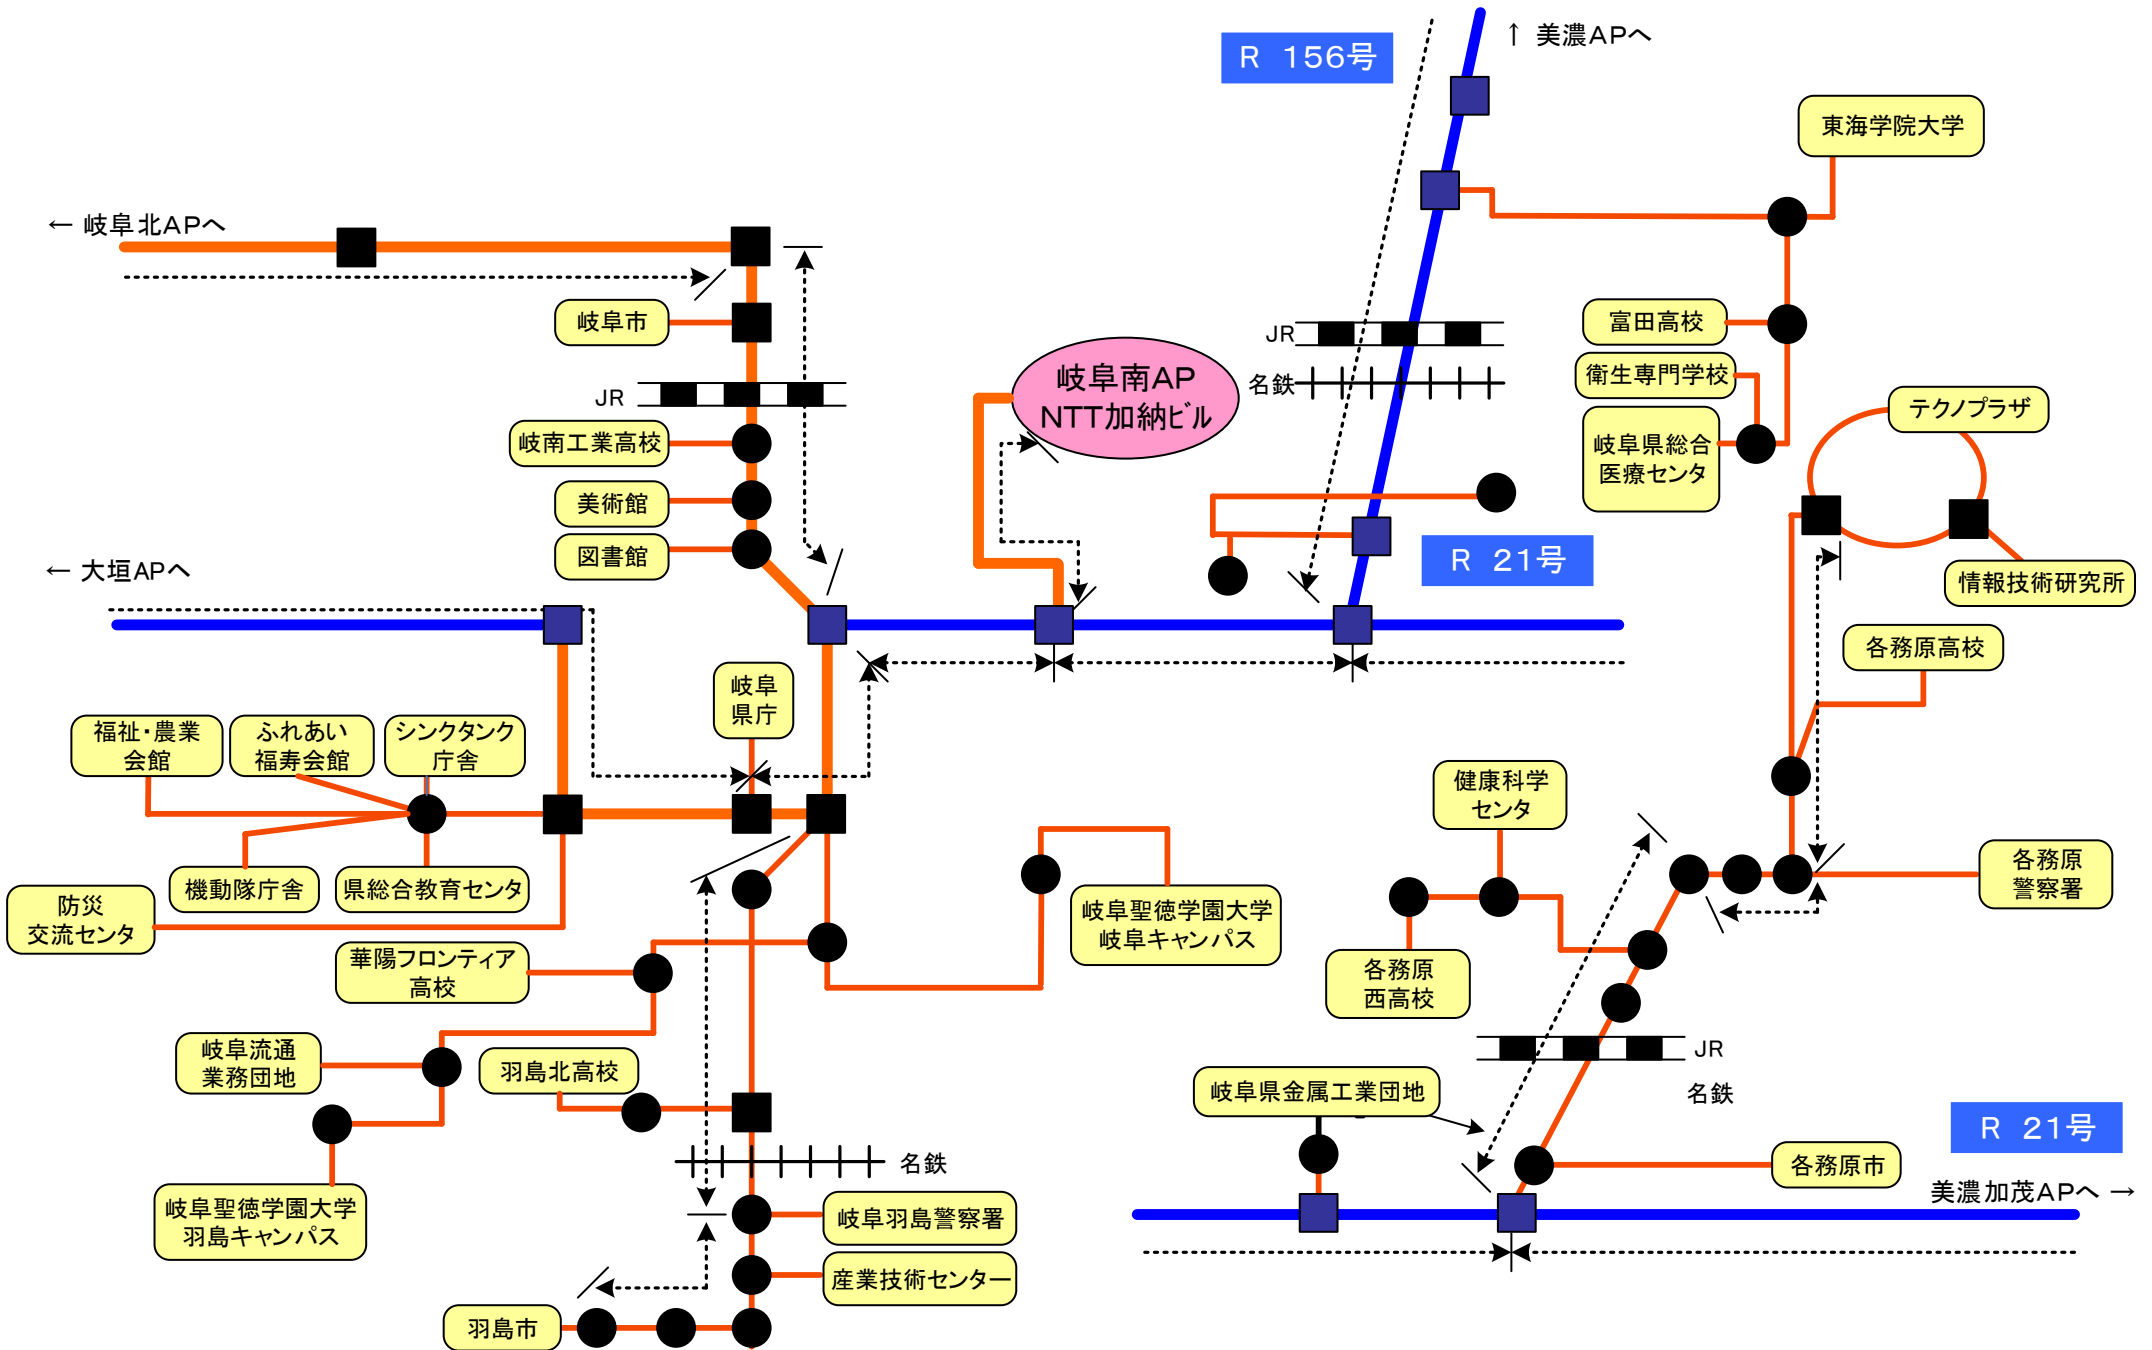

岐阜情報スーパーハイウェイ光ファイバ開放区間図 (平成26年4月 1日現在)

本図では、岐阜情報スーパーハイウェイ光ファイバ利用に係る幹線網および主な支線網の各区間における利用可能な区間について示します。県が敷設した光ファイバケーブルのうち、未使用光ファイバ(ダークファイバ)が開放対象となります。

- ・利用者の増加、県における今後の光ファイバ利用計画の変更等の状況変化により、利用可能な芯線数に変更となり、区間によっては利用できない場合があります。
- ・クロージャについても、収容するハンドホール、共架又は添架する電柱の状況等により分岐できない場合があります。
- ・利用要件等については、利用規約、接続仕様書等をご覧ください。

最新の利用可能芯線数、詳細な光ケーブルルート、クロージャ位置等については別途お問い合わせください。

岐阜地区 1/2

西濃地区

揖斐地区

可茂地区

中濃地区

関・美濃市エリア

郡上市エリア

多治見地区

恵那地区

下呂地区

飛騨地区

高山市エリア

飛騨市エリア