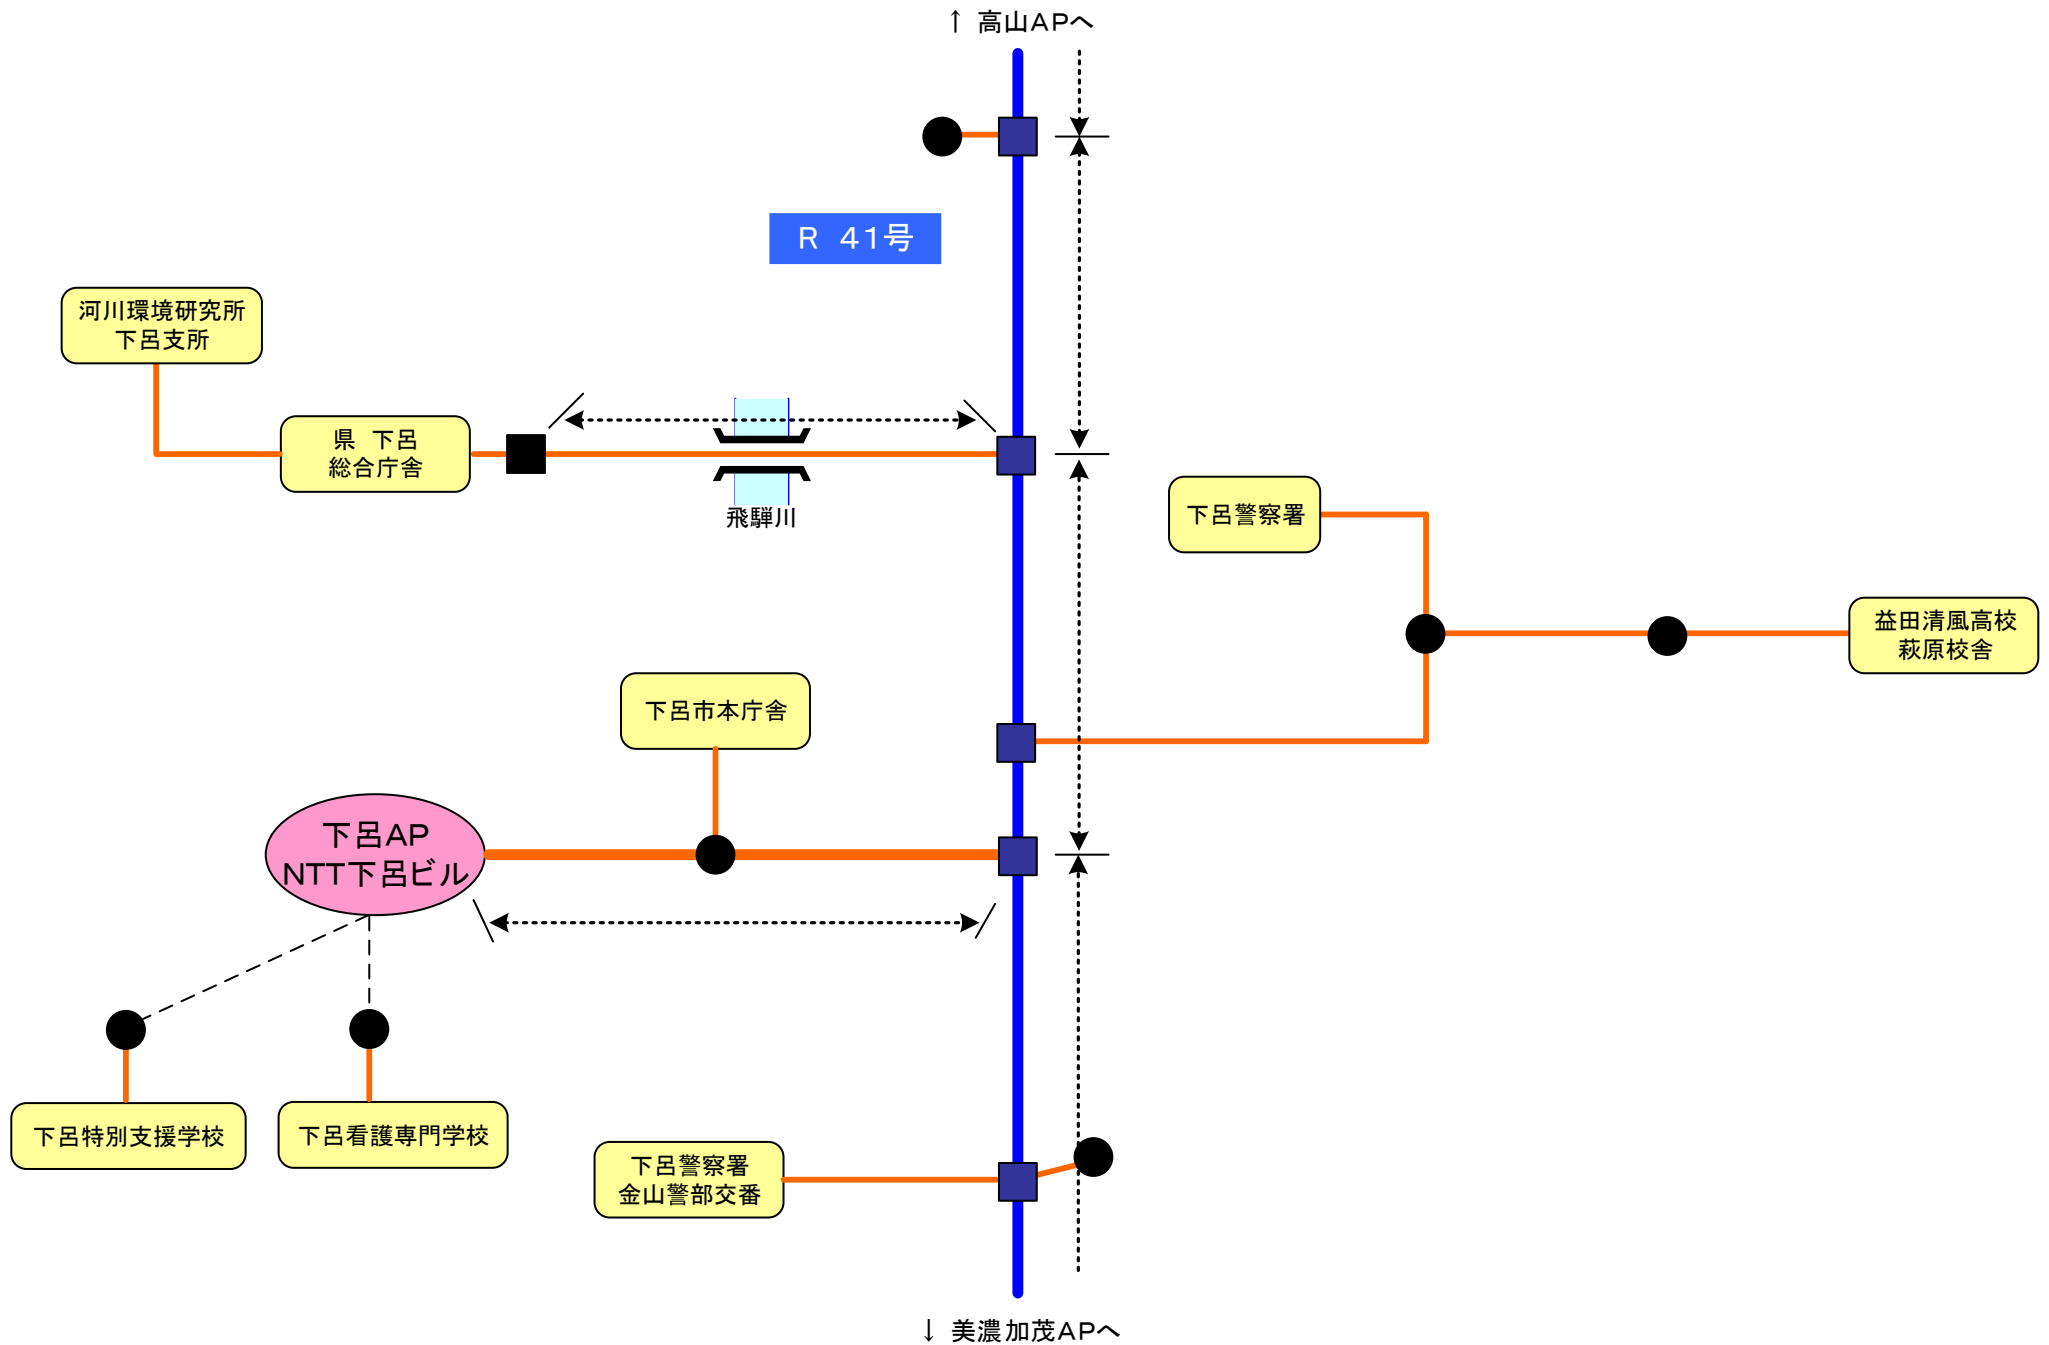

岐阜情報スーパーハイウェイ光ファイバ開放区間図 (平成26年4月 1日現在)

本図では、岐阜情報スーパーハイウェイ光ファイバ利用に係る幹線網および主な支線網の各区間における利用可能な区間について示します。県が敷設した光ファイバケーブルのうち、未使用光ファイバ(ダークファイバ)が開放対象となります。

- ・利用者の増加、県における今後の光ファイバ利用計画の変更等の状況変化により、利用可能な芯線数に変更となり、区間によっては利用できない場合があります。
- ・クロージャについても、収容するハンドホール、共架又は添架する電柱の状況等により分岐できない場合があります。
- ・利用要件等については、利用規約、接続仕様書等をご覧ください。

最新の利用可能芯線数、詳細な光ケーブルルート、クロージャ位置等については別途お問い合わせください。

岐阜地区 1/2

西濃地区

揖斐地区

可茂地区

中濃地区

関・美濃市エリア

郡上市エリア

多治見地区

恵那地区

下呂地区

飛騨地区

高山市エリア

飛騨市エリア