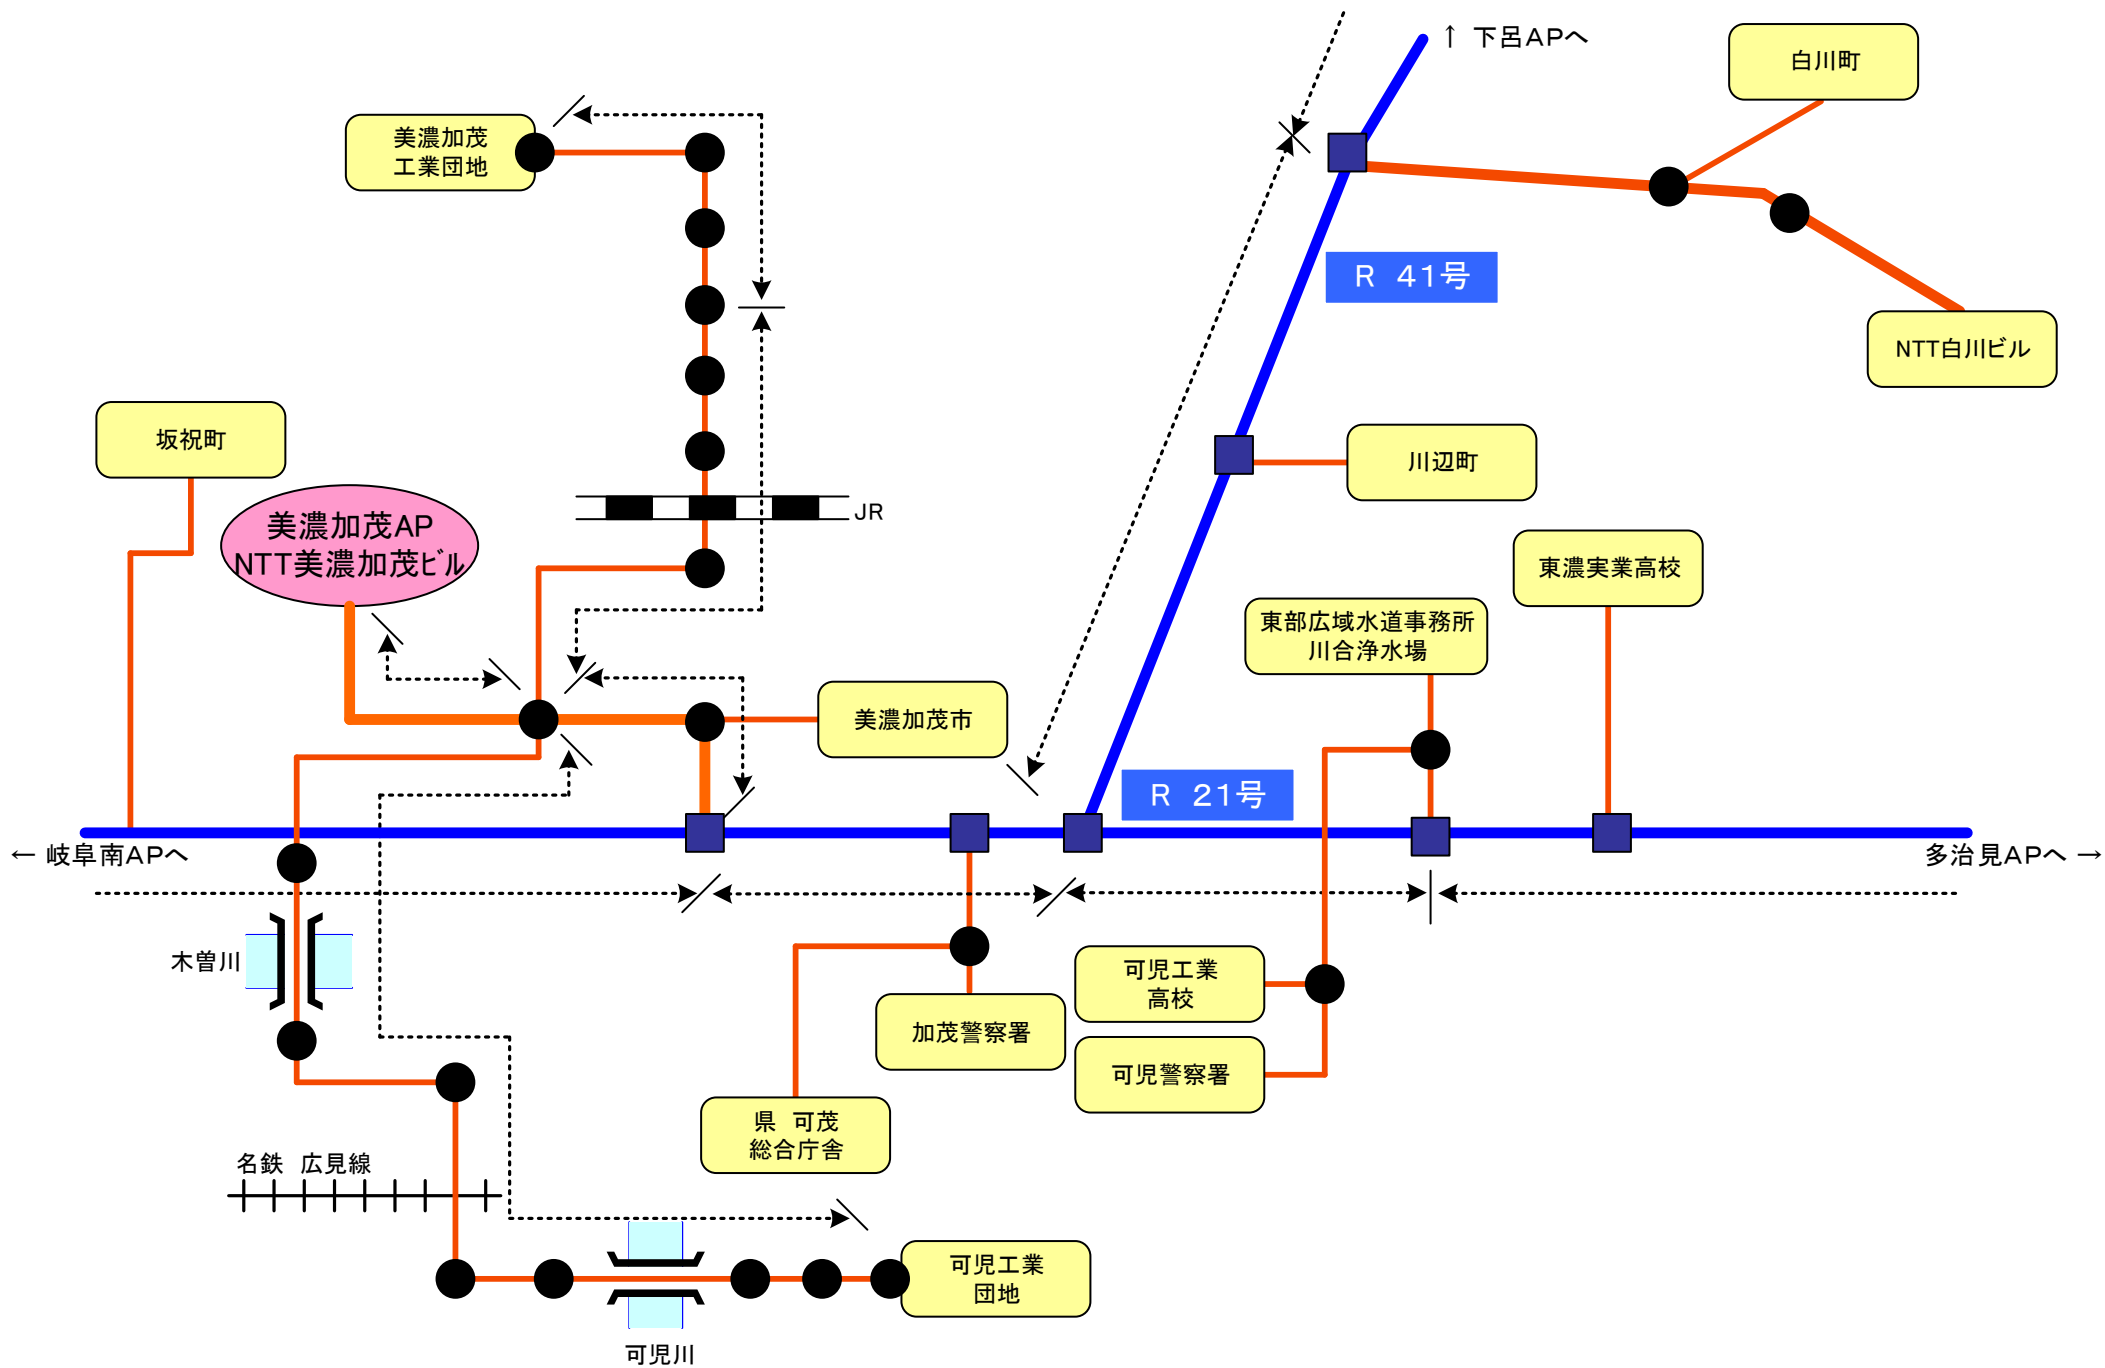

岐阜情報スーパーハイウェイ光ファイバ開放区間図 (平成26年4月 1日現在)

本図では、岐阜情報スーパーハイウェイ光ファイバ利用に係る幹線網および主な支線網の各区間における利用可能な区間について示します。県が敷設した光ファイバケーブルのうち、未使用光ファイバ(ダークファイバ)が開放対象となります。

- ・利用者の増加、県における今後の光ファイバ利用計画の変更等の状況変化により、利用可能な芯線数に変更となり、区間によっては利用できない場合があります。
- ・クロージャについても、収容するハンドホール、共架又は添架する電柱の状況等により分岐できない場合があります。
- ・利用要件等については、利用規約、接続仕様書等をご覧ください。

最新の利用可能芯線数、詳細な光ケーブルルート、クロージャ位置等については別途お問い合わせください。

岐阜地区 1/2

西濃地区

揖斐地区

可茂地区

中濃地区

関・美濃市エリア

郡上市エリア

多治見地区

恵那地区

下呂地区

飛騨地区

高山市エリア

飛騨市エリア