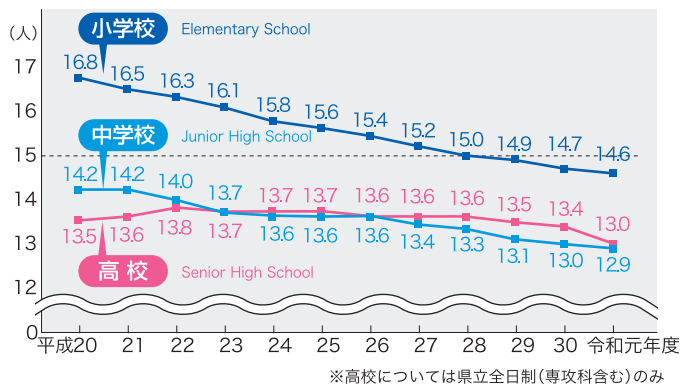

校種別教員1人あたりの児童生徒数の推移

Change in the Number of Students per Teacher (各年5月1日現在)

小学校・中学校学級規模別学級数(公立) (令和元年5月1日現在)

Number of Classes by Size in Prefecture in Comparison to Nation (Public School)

区分 Division	~7人	8~12人	13~20人	21~25人	26~30人	31~35人	36~40人	41~45人	46人~
全国 Japan	小 (%)	49,282 18.3%	11,966 4.4%	19,896 7.4%	36,492 13.5%	70,497 26.1%	63,356 23.5%	18,011 6.7%	86 0.0%
	中 (%)	19,849 18.0%	2,054 1.9%	2,255 2.0%	5,094 4.6%	17,713 16.1%	39,476 35.9%	23,500 21.4%	96 0.1%
本県 Gifu	小 (%)	745 16.5%	246 5.4%	437 9.7%	630 13.9%	1,140 25.2%	1,009 22.3%	320 7.1%	1 0.0%
	中 (%)	338 17.1%	40 2.0%	45 2.3%	75 3.8%	312 15.8%	749 38.0%	413 20.9%	1 0.1%