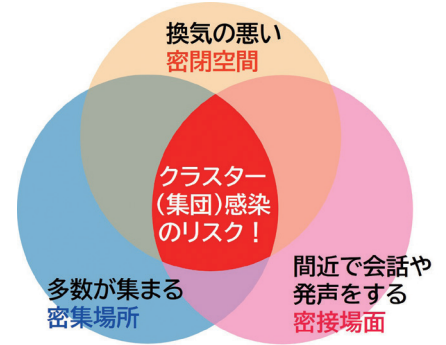

## 今月のピックアップ情報

### 新型コロナウイルス感染症拡大防止にご協力をお願いします

今、岐阜県は新型コロナウイルス感染症が急増しています。  
すべての県民の皆様には、以下の徹底をお願いします。

#### (1)外出の自粛を徹底してください。

医療機関への通院、食料・医薬品・生活必需品の買い出し、職場への出勤など、生活の維持に必要な場合を除き、平日・週末問わず、また、早朝・昼・夜・深夜を問わず、外出を自粛してください。

#### (2)人との距離を2メートル程度保つようにしてください。

特に、感染リスクが高まる**3つの条件(密閉空間、密集場所、密接場面)**が揃う場を徹底的に回避してください。

集団感染の共通点

あなた自身と大切な人の命と健康を守るため、  
ご理解ご協力をお願いします。

新型コロナウイルスの最新情報については  
岐阜県のHPで  
ご確認ください。