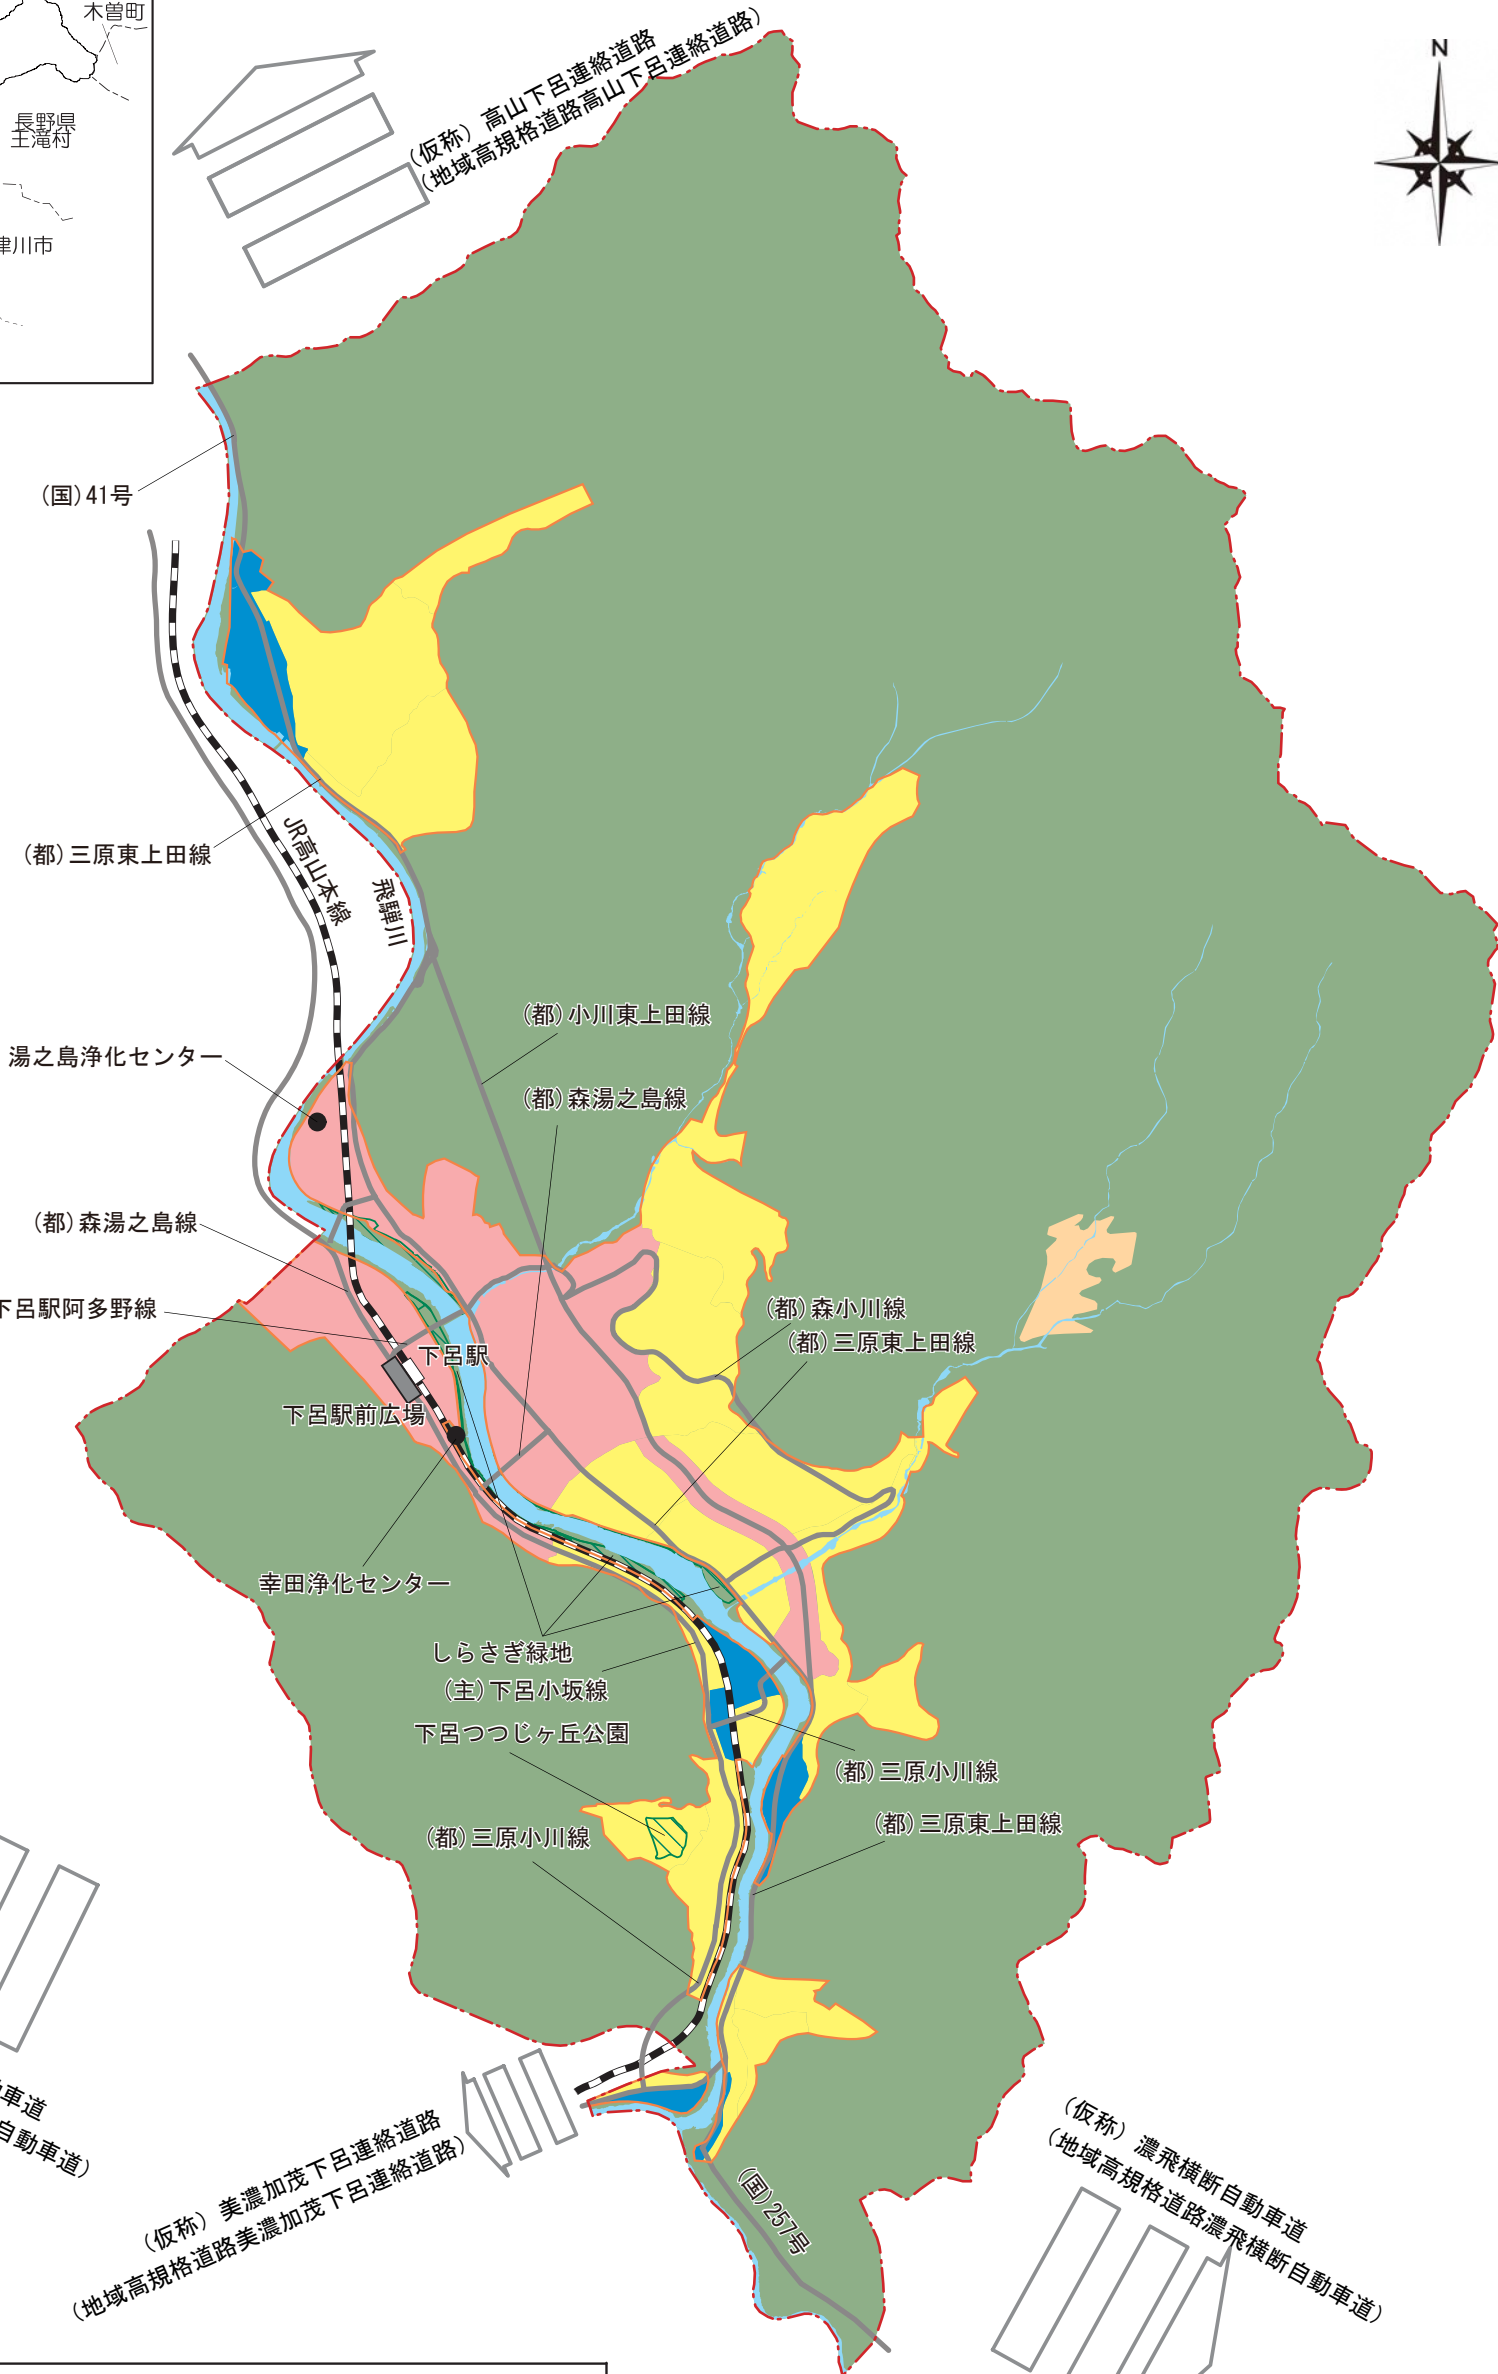

下呂都市計画区域 総括図

	都市計画区域界		主要な公園・緑地等
	市街地(用途地域)		その他主要な都市施設
	主要な道路		住居系
	主要な道路(構想)		商業系
	駅前広場		工業系
	鉄道		その他(農地、集落他)
	主要な河川		その他(森林他)