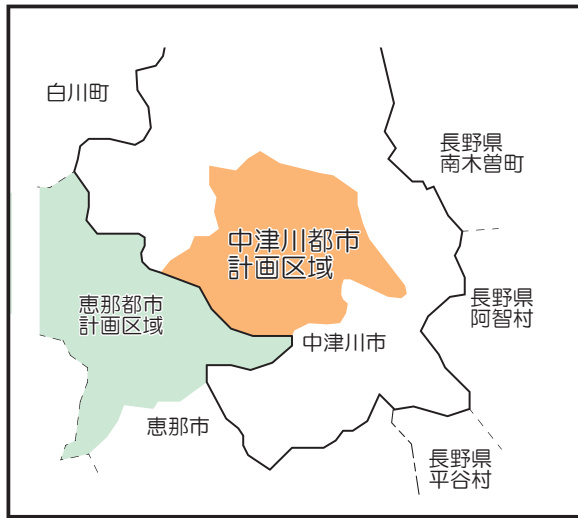

# 中津川都市計画区域 総括図

	都市計画区域界		住居系
	市街地(用途地域)		商業系
	主要な道路		住商混在系
	高速道路(高規格)		工業系
	主要な道路(構想)		その他(農地、集落他)
	駅前広場		その他(森林他)
	鉄道		大規模集客施設立地エリア
	リニア中央新幹線		市街地開発事業
	主要な河川		優先的かつ計画的に市街化を図るべき区域
	主要な公園・緑地等		
	その他主要な都市施設		

・(仮称) 新中津川市火葬場については、場所を選定中のため図示していない。