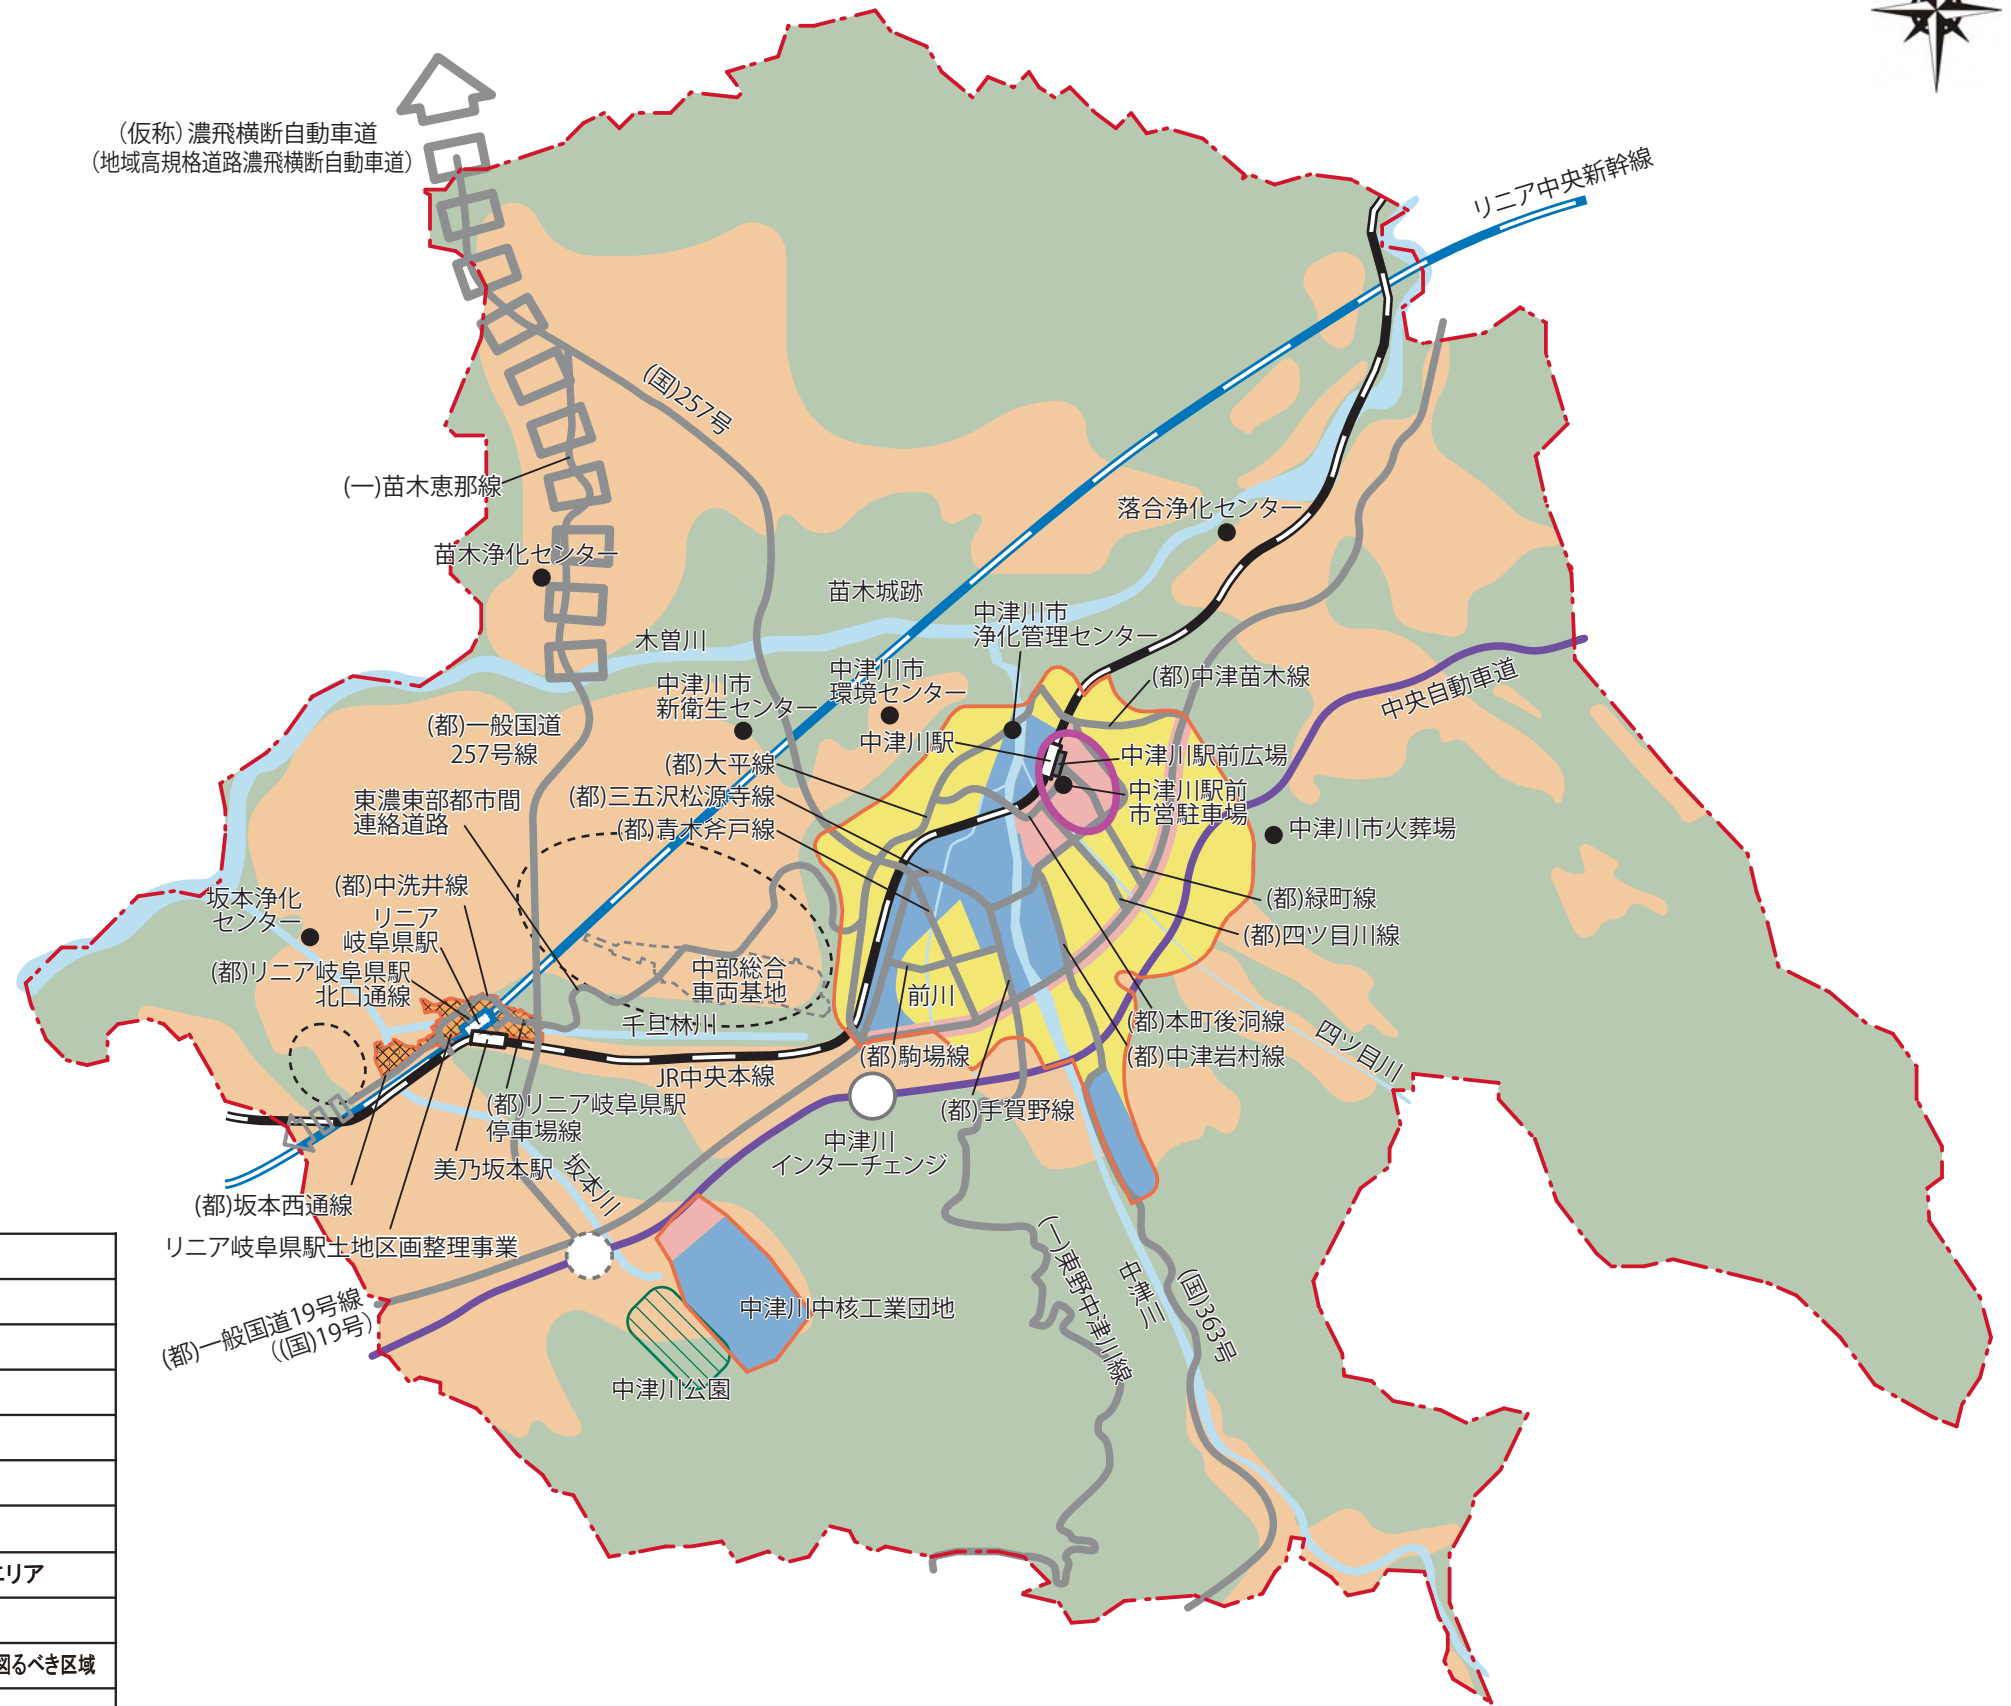

# 中津川都市計画区域 総括図

	都市計画区域界		住居系
	市街地(用途地域)		商業系
	主要な道路		住商混在系
	高速道路(高規格)		工業系
	主要な道路(構想)		その他(農地、集落他)
	駅前広場		その他(森林他)
	鉄道		大規模集客施設立地エリア
	リニア中央新幹線		市街地開発事業
	主要な河川		優先的かつ計画的に市街化を図るべき区域
	主要な公園・緑地等		
	その他主要な都市施設		

・(仮称) 新中津川市火葬場については、場所を選定中のため図示していない。