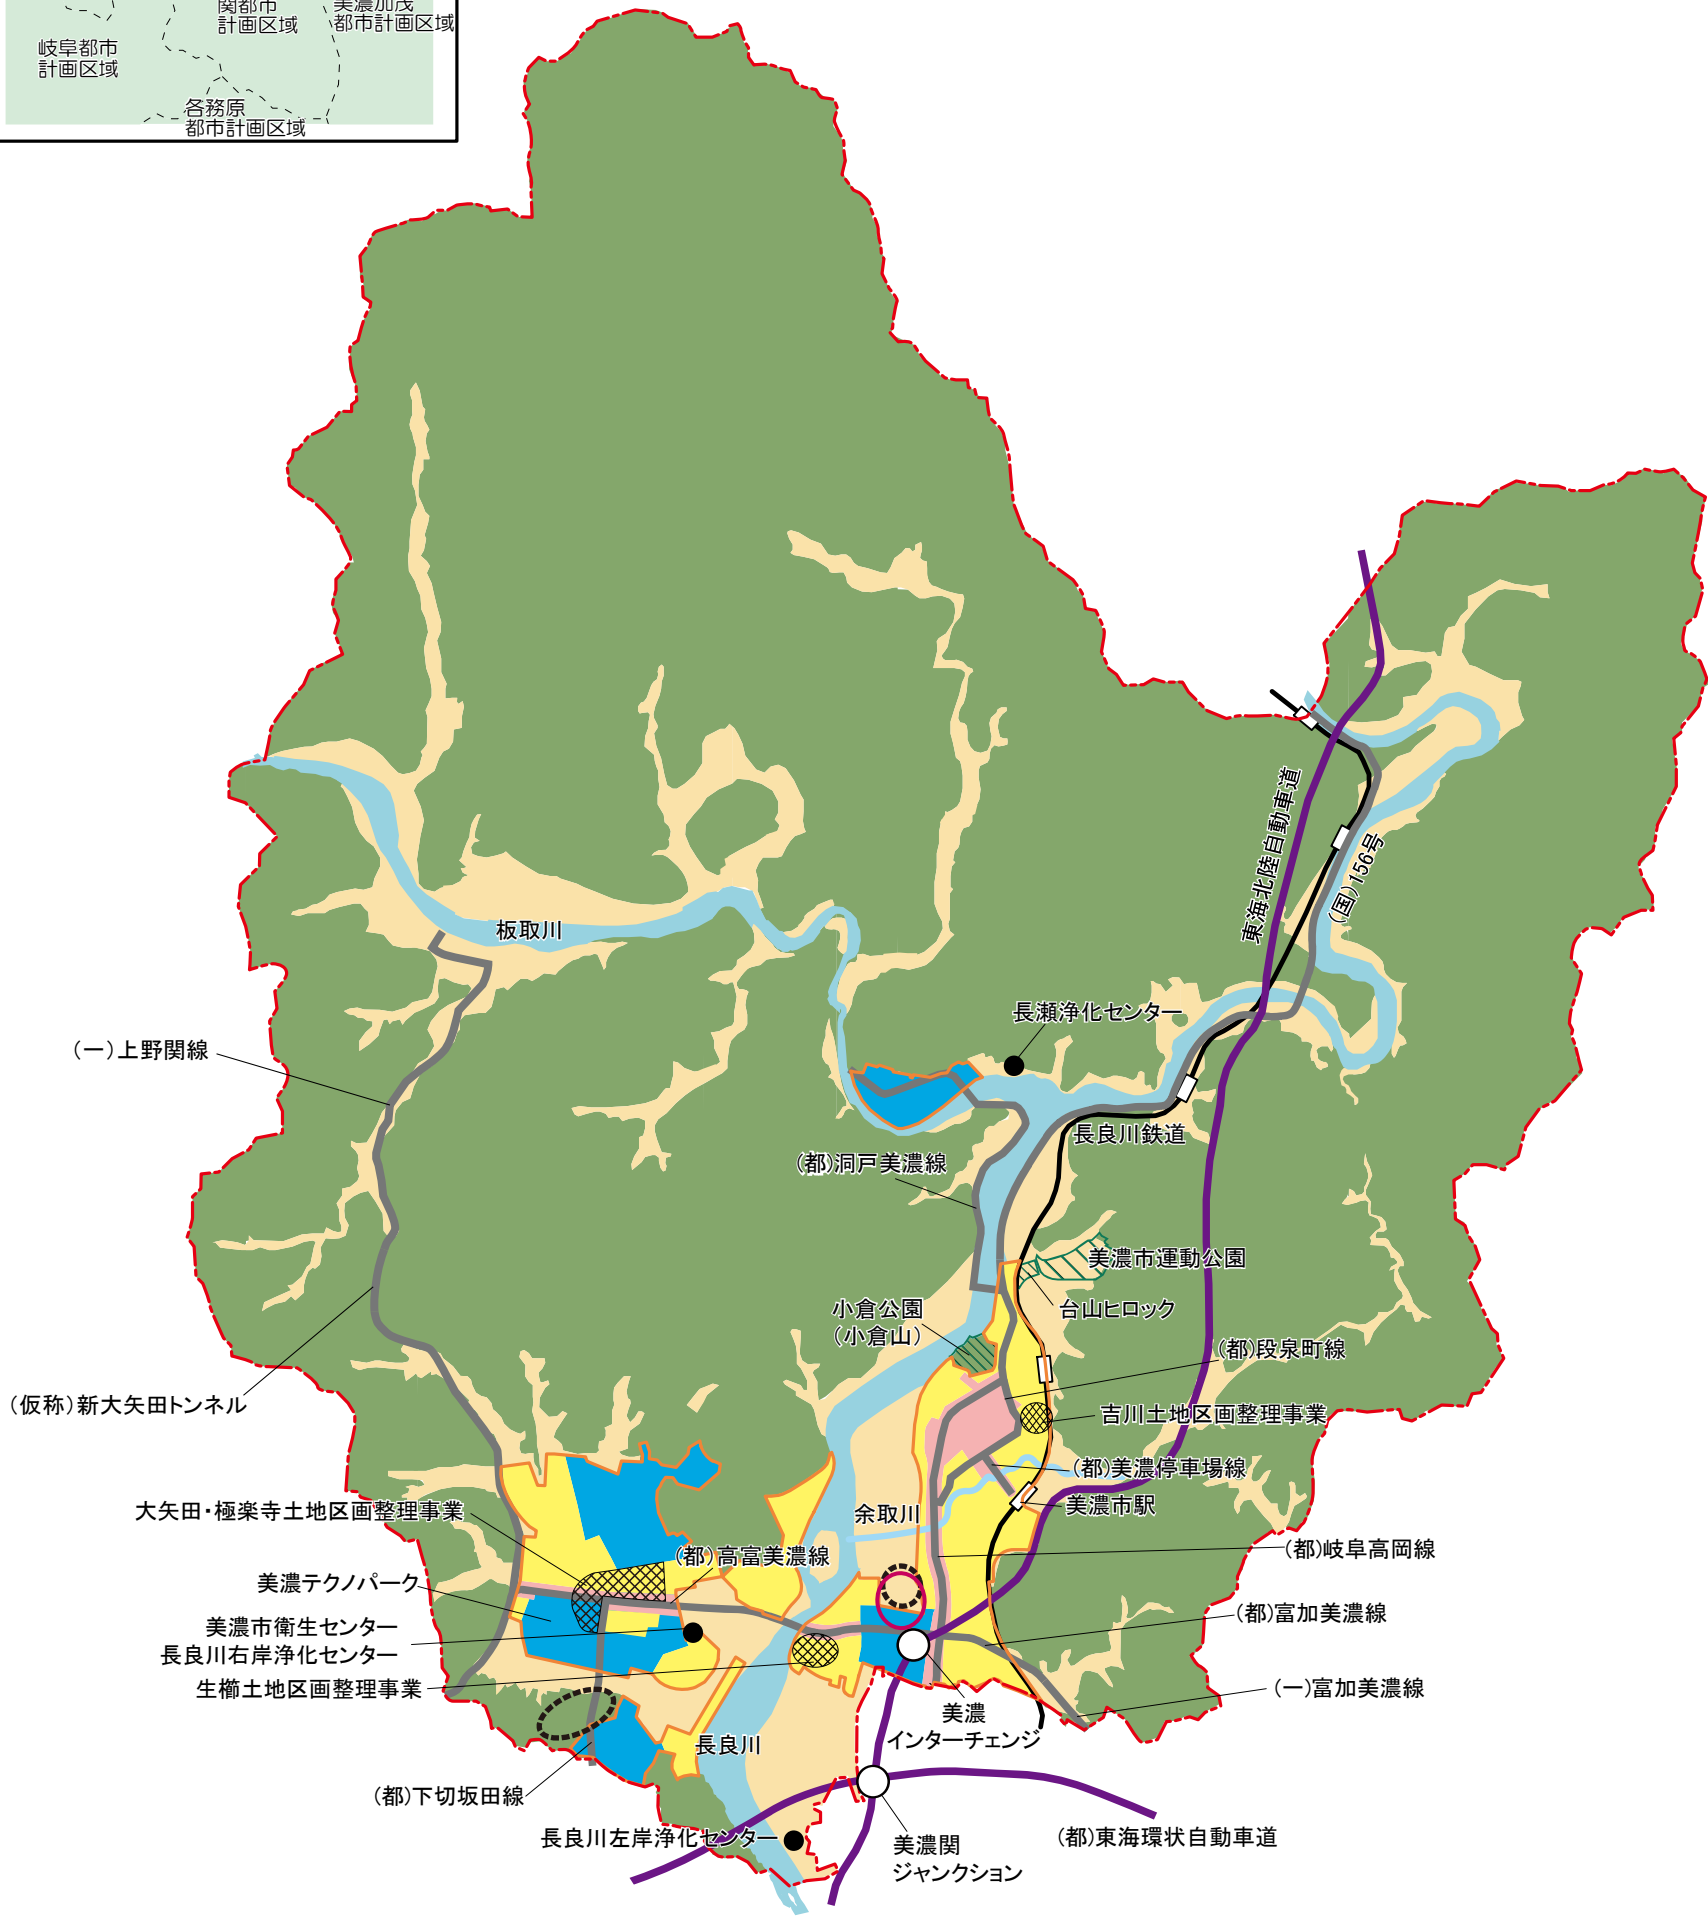

美濃都市計画区域 総括図

美濃都市計画区域総括図 凡例			
	都市計画区域界		住居系
	市街地(用途地域)		商業系
	主要な道路		工業系
	高速道路(高規格)		その他(農地、集落他)
	鉄道		その他(森林他)
	主要な河川		大規模集客施設立地エリア
	主要な公園・緑地等		市街地開発事業
	その他の主要な都市施設		優先的かつ計画的に市街化を図るべき区域