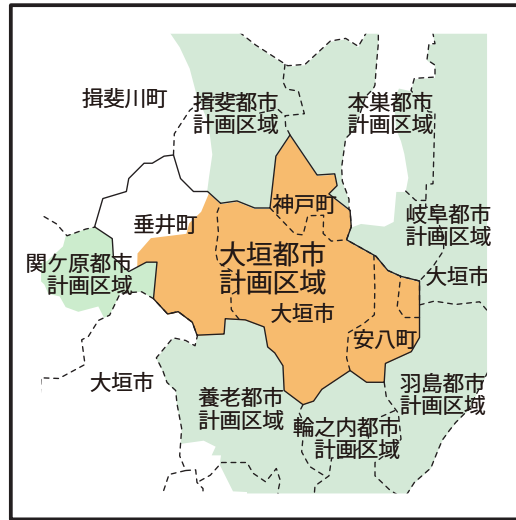

大垣都市計画区域 総括図

大垣都市計画区域総括図		凡 例	
	都市計画区域界		住居系
	市街地(市街化区域)		商業系
	主要な道路		工業系
	高速道路(高規格)		その他(農地、集落他)
	主要な道路(構想)		その他(森林他)
	駅前広場		大規模集客施設立地エリア
	鉄道		市街地開発事業
	主要な河川		優先的かつ計画的に市街化を図るべき区域
	主要な公園・緑地等		
	その他主要な都市施設		