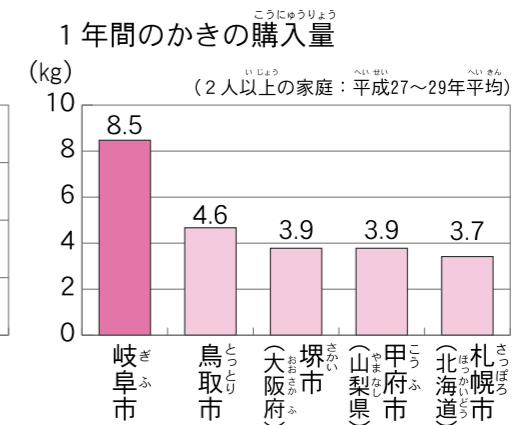

こたえは
②死亡した人
だよ

さらに詳しくは、8ページへ→

A3 岐阜県、愛知県、三重県、静岡県の中で、一番面積が広いのはどこ？（平成29年）

こたえは
①岐阜県
だよ

さらに詳しくは、12ページへ→

A4 岐阜県の土地の使われ方のうち、一番面積が広いのは、どんな土地？（平成28年）

こたえは
②森林
だよ

さらに詳しくは、12ページへ→

A5 岐阜県では、ある果物の収穫量が全国4位、岐阜市の家庭では、その果物の購入量が全国1位だけど、その果物とは？

こたえは
③かき
だよ

さらに詳しくは、14ページへ→