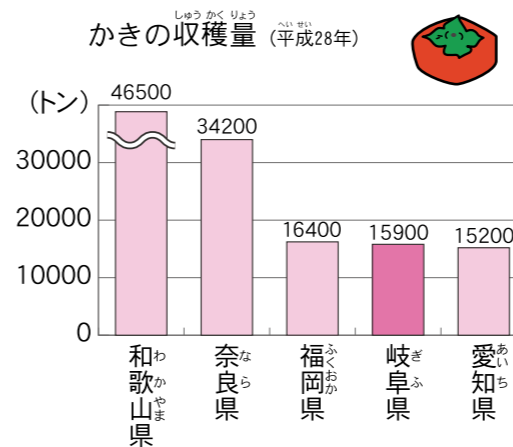

人口が
岐阜県より少ない
都道府県
【30都道府県】

栃木県、群馬県、岡山県、福島県、
三重県、熊本県、鹿児島県、沖縄県、
滋賀県、山口県、愛媛県、長崎県、
奈良県、青森県、岩手県、大分県、
石川県、山形県、宮崎県、富山県、
秋田県、香川県、和歌山県、山梨県、
佐賀県、福井県、徳島県、高知県、
島根県、鳥取県

さらに詳しくは、6ページへ→

A2 現在の岐阜県では、1年間で生まれた人の数と、死亡した人の数のどちらが多い？（平成29年）

こたえは
②死亡した人
だよ

さらに詳しくは、8ページへ→

A3 岐阜県、愛知県、三重県、静岡県の中で、一番面積が広いのはどこ？（平成29年）

こたえは
①岐阜県
だよ

さらに詳しくは、12ページへ→

A4 岐阜県の土地の使われ方のうち、一番面積が広いのは、どんな土地？（平成28年）

こたえは
②森林
だよ

さらに詳しくは、12ページへ→

A5 岐阜県では、ある果物の収穫量が全国4位、岐阜市の家庭では、その果物の購入量が全国1位だけど、その果物とは？

こたえは
③かき
だよ

さらに詳しくは、14ページへ→