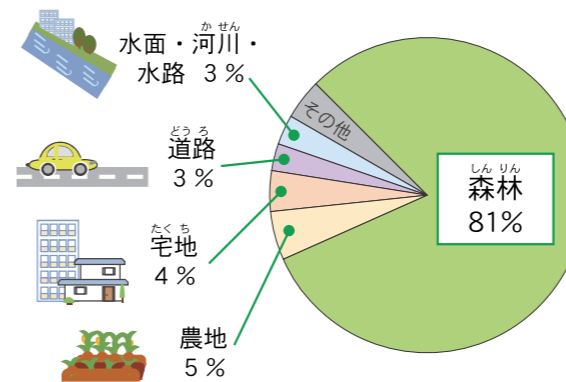

人口が
岐阜県より少ない
都道府県
【30都道府県】

栃木県、群馬県、岡山県、福島県、
三重県、熊本県、鹿児島県、沖縄県、
滋賀県、山口県、愛媛県、長崎県、
奈良県、青森県、岩手県、大分県、
石川県、山形県、宮崎県、富山県、
秋田県、香川県、和歌山県、山梨県、
佐賀県、福井県、徳島県、高知県、
島根県、鳥取県

さらに詳しくは、6ページへ→

A2 現在の岐阜県では、1年間で生まれた人の数と、死亡した人の数のどちらが多い？（平成29年）

こたえは
②死亡した人
だよ

さらに詳しくは、8ページへ→

A3 岐阜県、愛知県、三重県、静岡県の中で、一番面積が広いのはどこ？（平成29年）

こたえは
①岐阜県
だよ

さらに詳しくは、12ページへ→

A4 岐阜県の土地の使われ方のうち、一番面積が広いのは、どんな土地？（平成28年）

こたえは
②森林
だよ

さらに詳しくは、12ページへ→

A5 岐阜県では、ある果物の収穫量が全国4位、岐阜市の家庭では、その果物の購入量が全国1位だけど、その果物とは？

こたえは
③かき
だよ

さらに詳しくは、14ページへ→