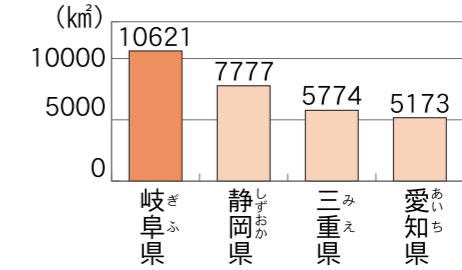

こたえと解説

表やグラフで比べると、
答えがはっきり見えるね。

A1 岐阜県の人口は、全国47都道府県の中で多い方？少ない方？（平成27年）

人口が
岐阜県より多い
都道府県
【16都道府県】

(人口が多い順)
東京都、神奈川県、大阪府、
愛知県、埼玉県、千葉県、
兵庫県、北海道、福岡県、
静岡県、茨城県、広島県、
京都府、宮城県、新潟県、
長野県

岐阜県の人口 約203万人
全国17位

こたえは
①多い方
だよ

人口が
岐阜県より少ない
都道府県
【30都道府県】

栃木県、群馬県、岡山県、福島県、
三重県、熊本県、鹿児島県、沖縄県、
滋賀県、山口県、愛媛県、長崎県、
奈良県、青森県、岩手県、大分県、
石川県、山形県、宮崎県、富山県、
秋田県、香川県、和歌山県、山梨県、
佐賀県、福井県、徳島県、高知県、
島根県、鳥取県

さらに詳しくは、6ページへ→

A2 現在の岐阜県では、1年間で生まれた人の数と、死亡した人の数のどちらが多い？（平成29年）

こたえは
②死亡した人
だよ

さらに詳しくは、8ページへ→

A3 岐阜県、愛知県、三重県、静岡県の中で、一番面積が広いのはどこ？（平成29年）

こたえは
①岐阜県
だよ

さらに詳しくは、12ページへ→

A4 岐阜県の土地の使われ方のうち、一番面積が広いのは、どんな土地？（平成28年）

こたえは
②森林
だよ

さらに詳しくは、12ページへ→