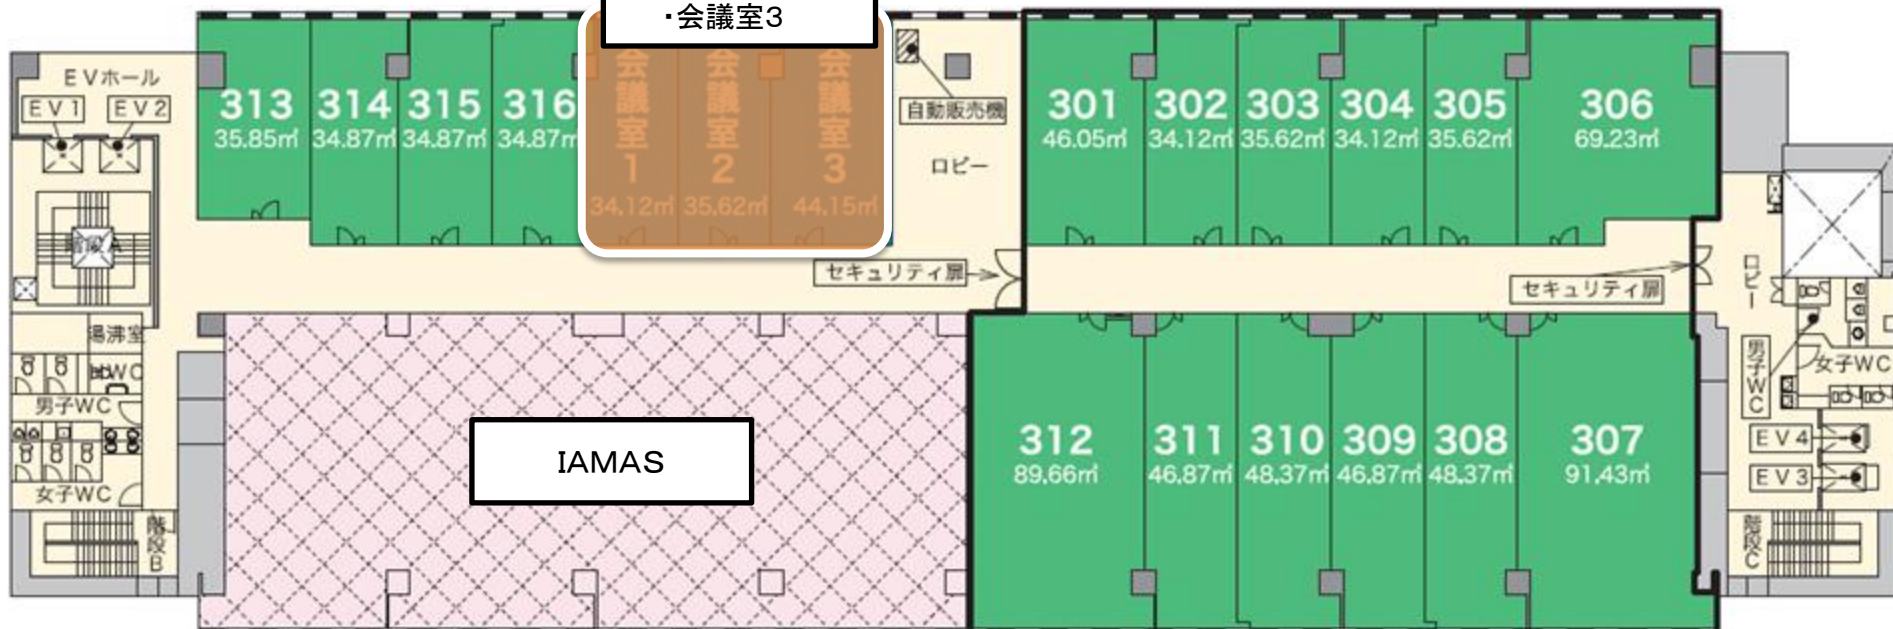

アネックス3階

廃止予定の一般貸出施設です。
・ミーティングルーム1
・ミーティングルーム2

アネックス4階

廃止予定の一般貸出施設
です(ミーティングルーム3)

ドリーム・コア1階

ドリーム・コア2階

ドリーム・コア3階

ドリーム・コア4階

ドリーム・コア5階

ワークショップ24 1階 (IAMASフロア)

ワークショップ24 2階(店舗／インフォメーションセンター等)

ワークショップ24 3階(技術開発室/IAMASエリア)

廃止予定の
一般貸出施設です
・会議室1
・会議室2
・会議室3

ワークショップ24 4階(技術開発室)

ワークショップ24 5階(IAMASエリア)

ワークショップ24 6階(技術開発室)

ワークショップ24 7階(宿泊施設ソピア・キャビン)

1~10:Lタイプ(バス、トイレ付)、11~51(42欠番):Mタイプ

ワークショップ24 8階(県営住宅ソピア・フラッツ)

ワークショップ24 9階(県営住宅ソピア・フラッツ)

ワークショップ24 10階(県営住宅ソピア・フラッツ)