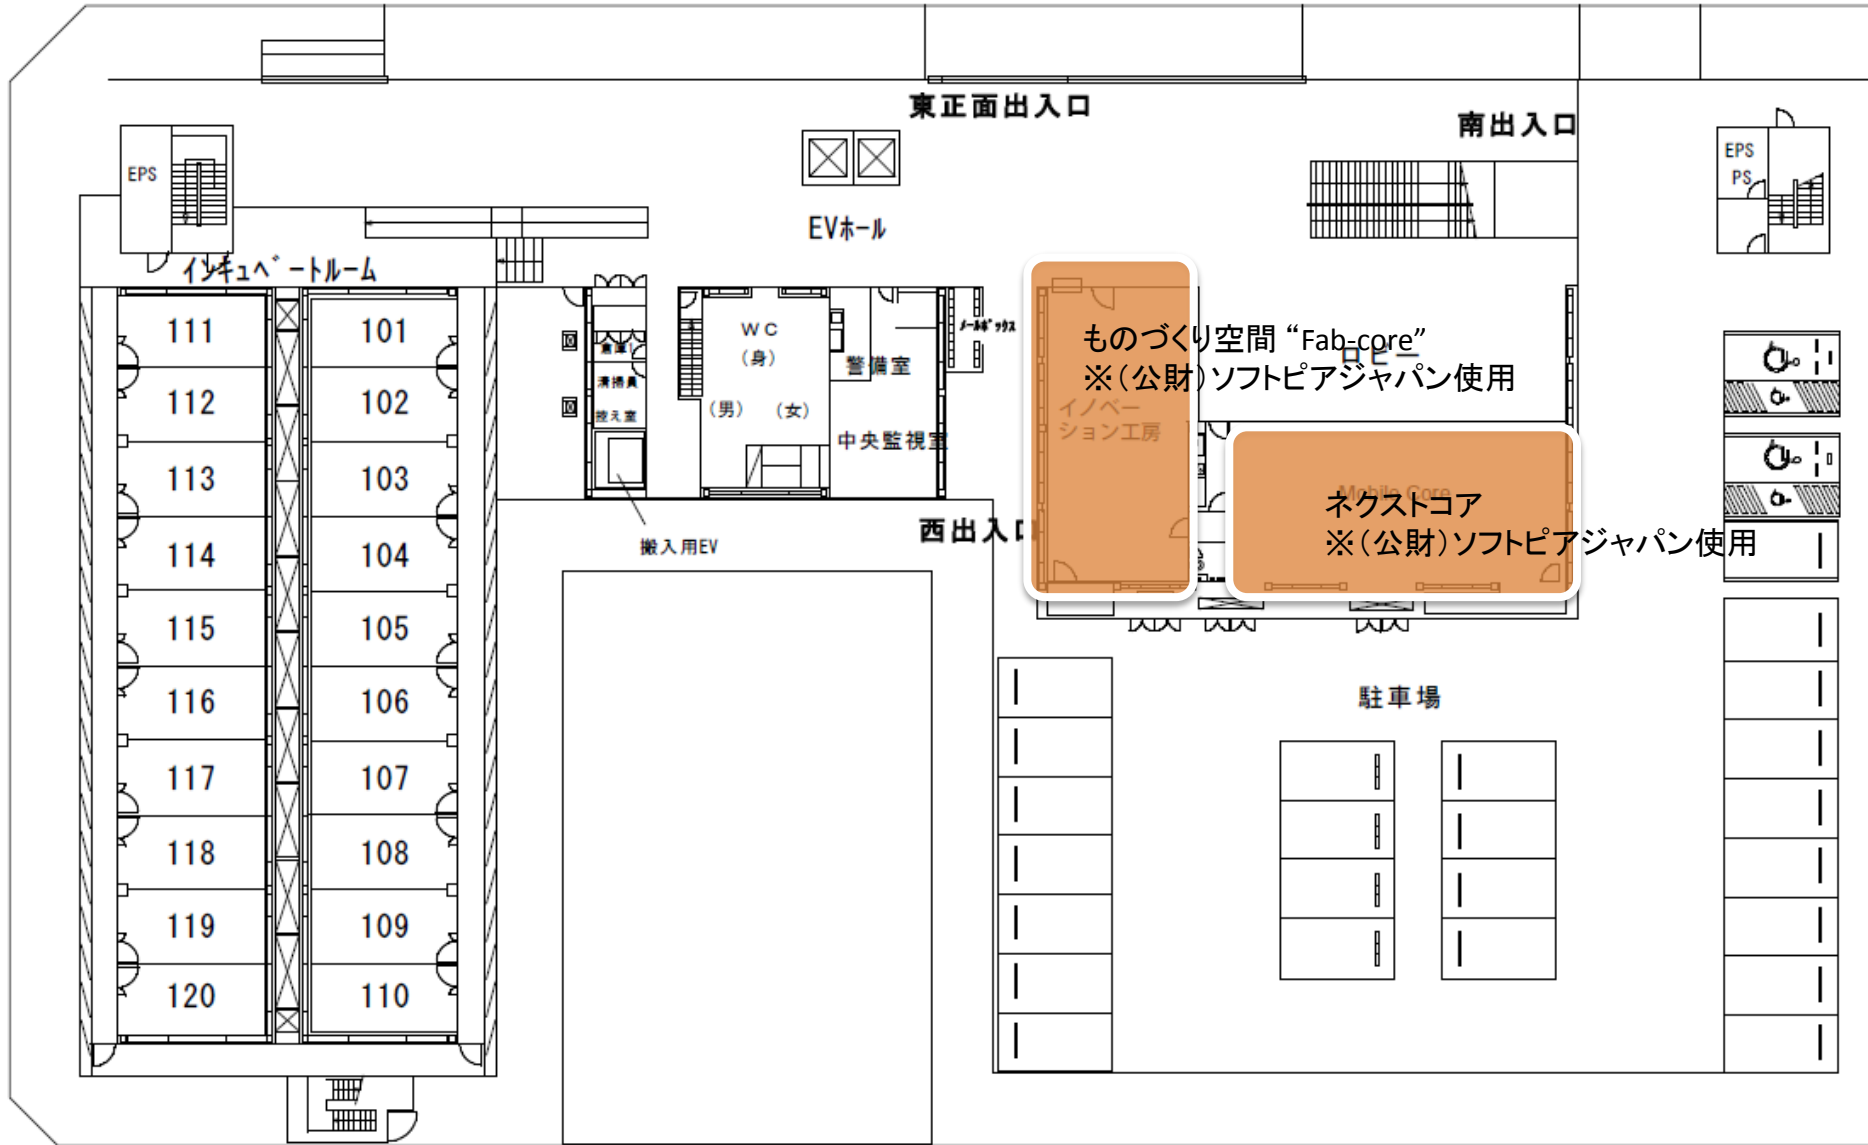

アネックス3階

廃止予定の一般貸出施設です。
・ミーティングルーム1
・ミーティングルーム2

アネックス4階

廃止予定の一般貸出施設
です(ミーティングルーム3)

ドリーム・コア1階

ドリーム・コア2階

ドリーム・コア3階

ドリーム・コア4階

ドリーム・コア5階

ワークショップ24 1階 (IAMASフロア)

ワークショップ24 2階(店舗／インフォメーションセンター等)

ワークショップ24 3階(技術開発室/IAMASエリア)

廃止予定の
一般貸出施設です
・会議室1
・会議室2
・会議室3

ワークショップ24 4階(技術開発室)

ワークショップ24 5階(IAMASエリア)

ワークショップ24 6階(技術開発室)