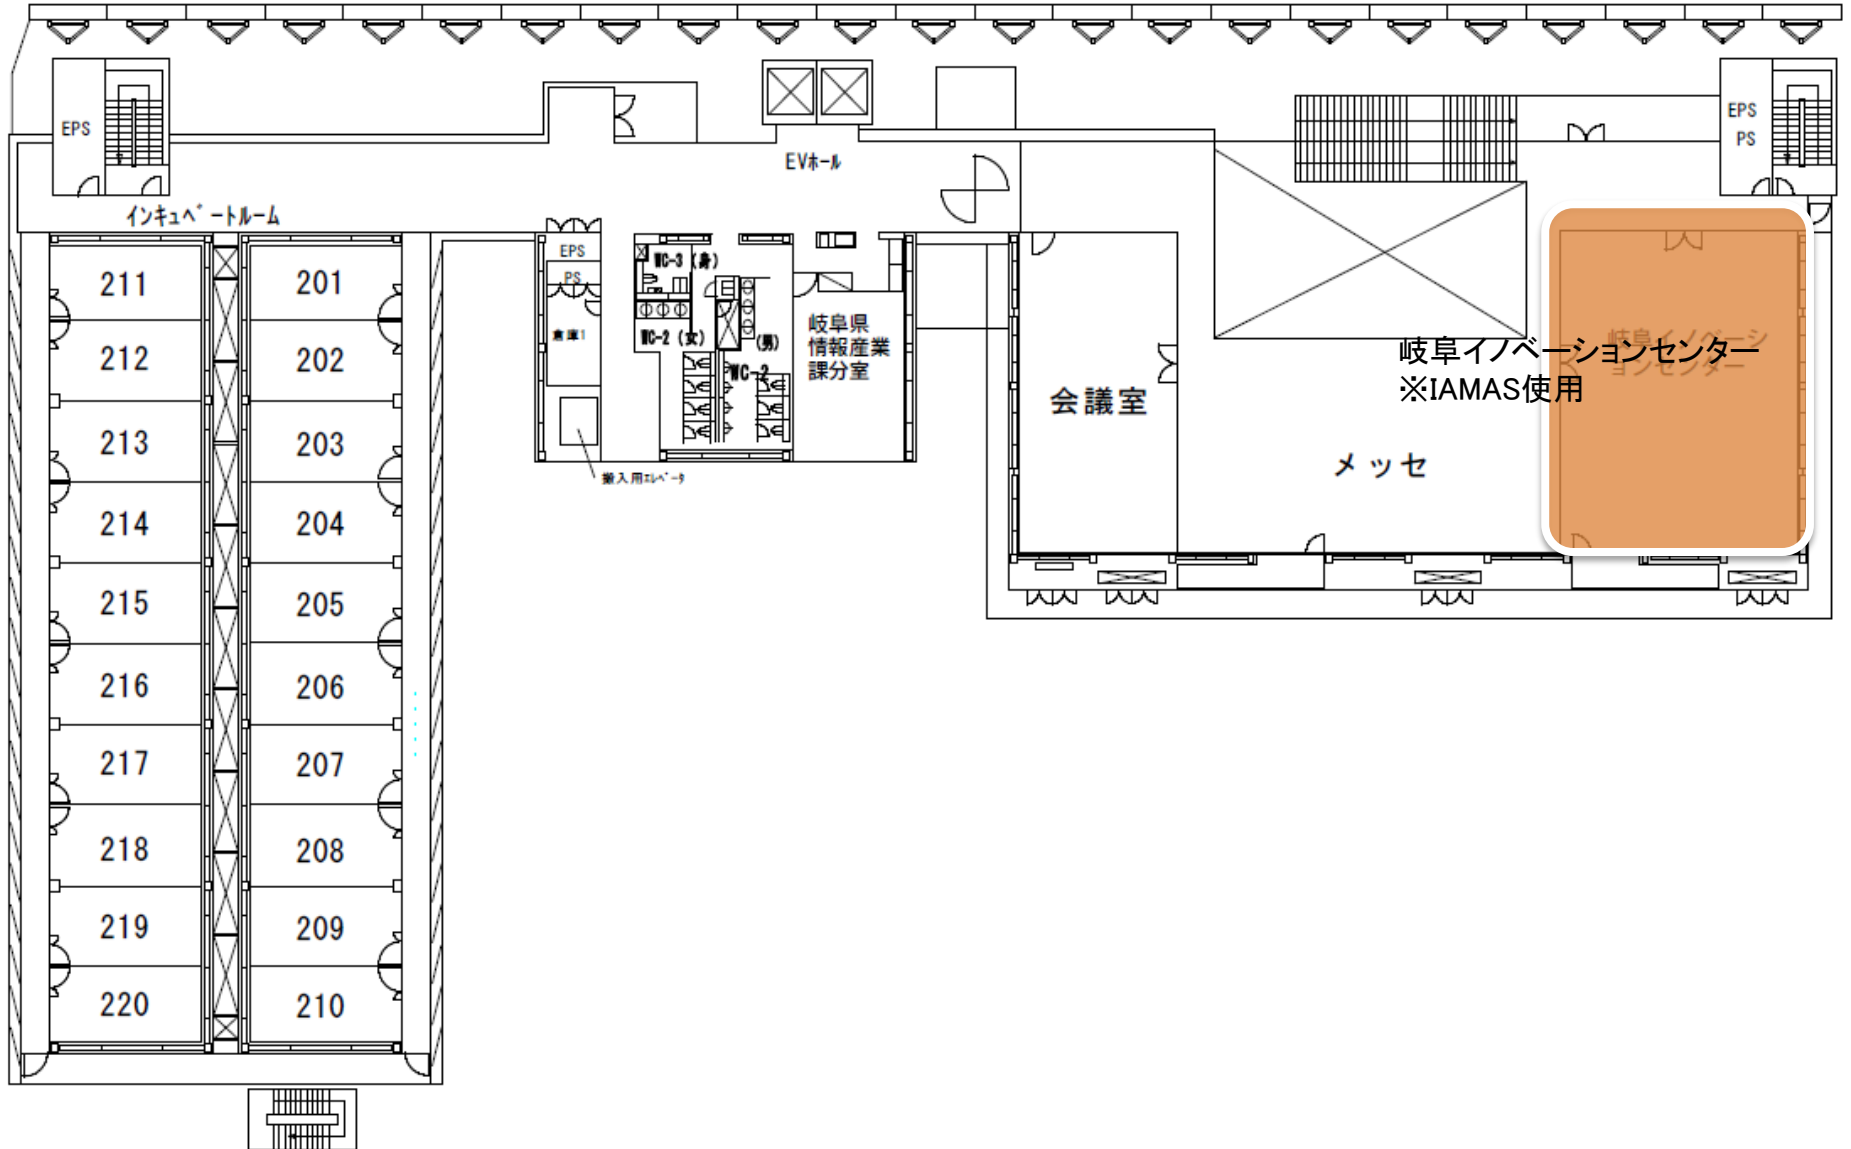

アネックス3階

廃止予定の一般貸出施設です。
・ミーティングルーム1
・ミーティングルーム2

アネックス4階

廃止予定の一般貸出施設
です(ミーティングルーム3)

ドリーム・コア1階

ドリーム・コア2階

ドリーム・コア3階

ドリーム・コア4階

ドリーム・コア5階

ワークショップ24 1階 (IAMASフロア)

ワークショップ24 2階(店舗／インフォメーションセンター等)

ワークショップ24 3階(技術開発室/IAMASエリア)

廃止予定の
一般貸出施設です
・会議室1
・会議室2
・会議室3

ワークショップ24 4階(技術開発室)

ワークショップ24 5階(IAMASエリア)

ワークショップ24 6階(技術開発室)