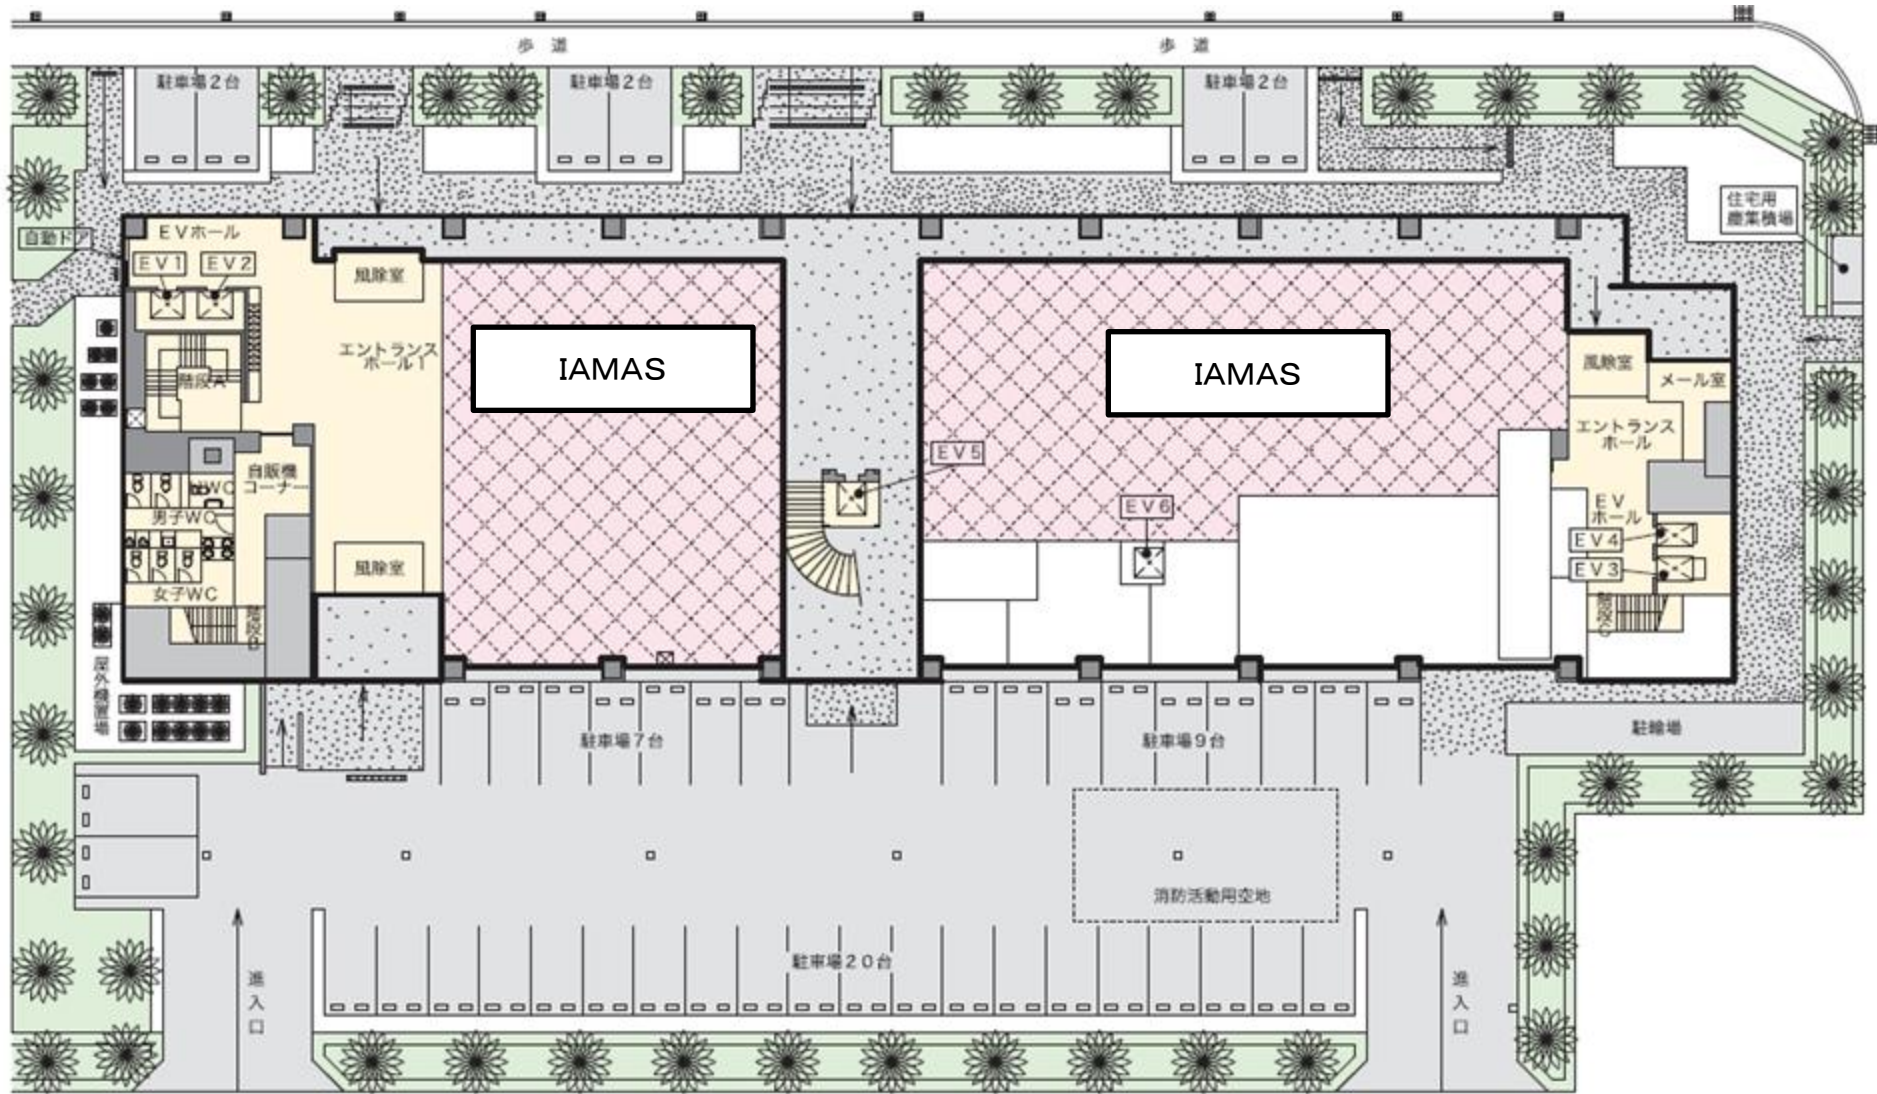

アネックス3階

廃止予定の一般貸出施設です。
・ミーティングルーム1
・ミーティングルーム2

アネックス4階

廃止予定の一般貸出施設
です(ミーティングルーム3)

ドリーム・コア1階

ドリーム・コア2階

ドリーム・コア3階

ドリーム・コア4階

ドリーム・コア5階

ワークショップ24 1階 (IAMASフロア)

ワークショップ24 2階(店舗／インフォメーションセンター等)

ワークショップ24 3階(技術開発室/IAMASエリア)

廃止予定の
一般貸出施設です
・会議室1
・会議室2
・会議室3

ワークショップ24 4階(技術開発室)

ワークショップ24 5階(IAMASエリア)

ワークショップ24 6階(技術開発室)