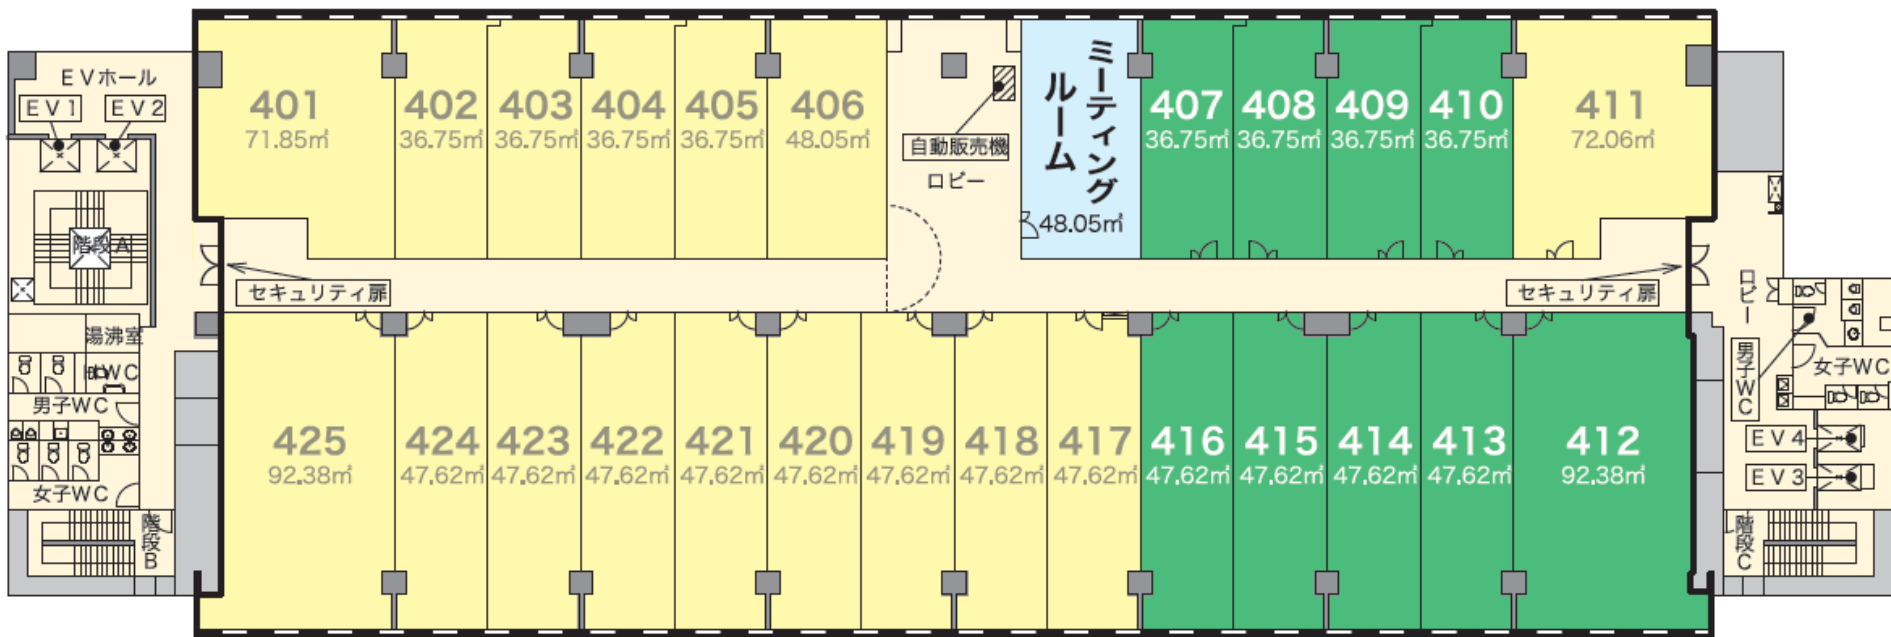

アネックス3階

廃止予定の一般貸出施設です。
・ミーティングルーム1
・ミーティングルーム2

アネックス4階

廃止予定の一般貸出施設
です(ミーティングルーム3)

ドリーム・コア1階

ドリーム・コア2階

ドリーム・コア3階

ドリーム・コア4階

ドリーム・コア5階

ワークショップ24 1階 (IAMASフロア)

ワークショップ24 2階(店舗／インフォメーションセンター等)

ワークショップ24 3階(技術開発室/IAMASエリア)

廃止予定の
一般貸出施設です
・会議室1
・会議室2
・会議室3

ワークショップ24 4階(技術開発室)

ワークショップ24 5階(IAMASエリア)

ワークショップ24 6階(技術開発室)

ワークショップ24 7階(宿泊施設ソピア・キャビン)

1~10:Lタイプ(バス、トイレ付)、11~51(42欠番):Mタイプ

ワークショップ24 8階(県営住宅ソピア・フラッツ)

ワークショップ24 9階(県営住宅ソピア・フラッツ)

ワークショップ24 10階(県営住宅ソピア・フラッツ)