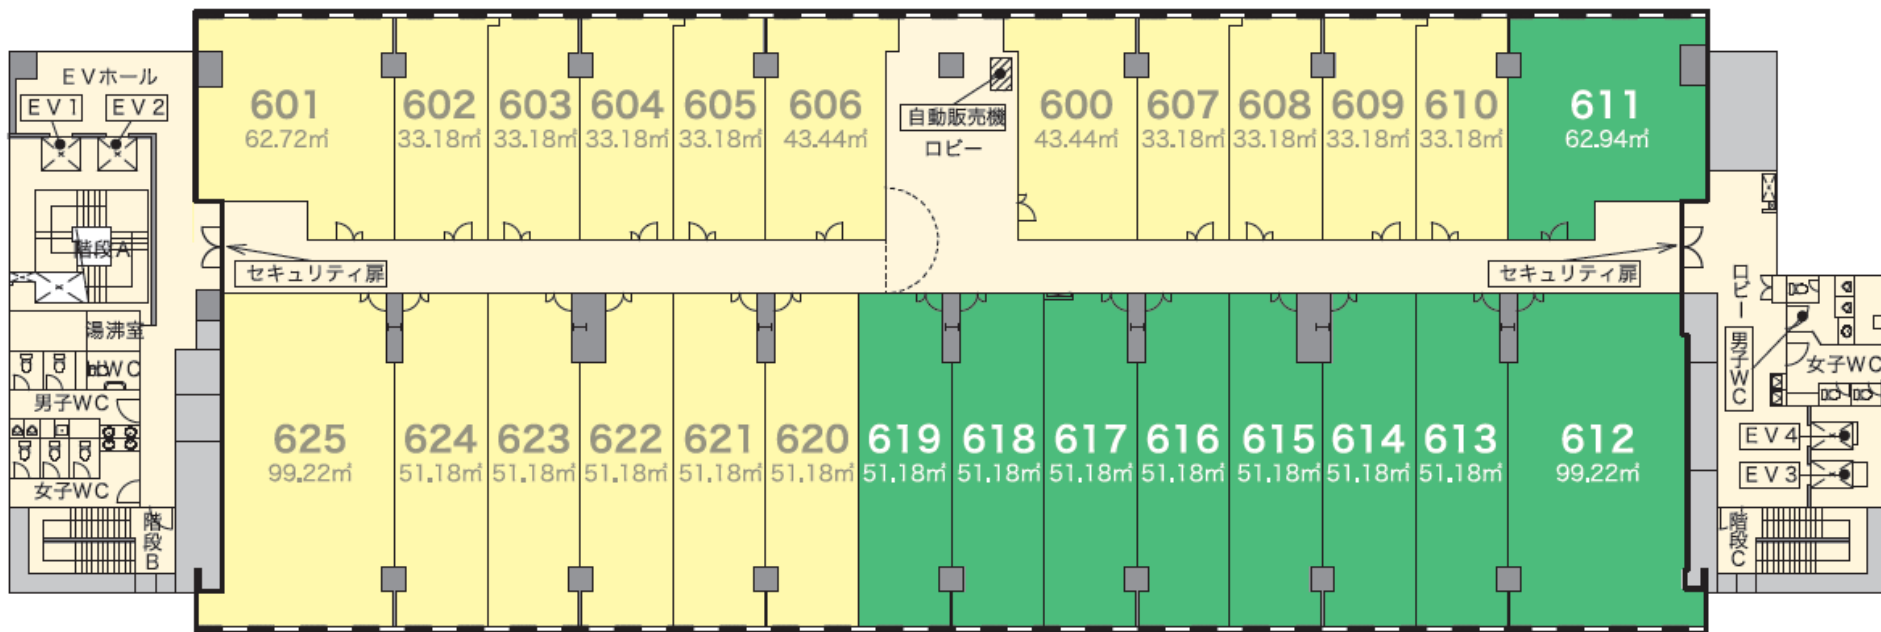

ドリーム・コア5階

ワークショップ24 1階 (IAMASフロア)

ワークショップ24 2階(店舗／インフォメーションセンター等)

ワークショップ24 3階(技術開発室/IAMASエリア)

廃止予定の
一般貸出施設です
・会議室1
・会議室2
・会議室3

ワークショップ24 4階(技術開発室)

ワークショップ24 5階(IAMASエリア)

ワークショップ24 6階(技術開発室)

ワークショップ24 7階(宿泊施設ソピア・キャビン)

1~10:Lタイプ(バス、トイレ付)、11~51(42欠番):Mタイプ

ワークショップ24 8階(県営住宅ソピア・フラッツ)

ワークショップ24 9階(県営住宅ソピア・フラッツ)

ワークショップ24 10階(県営住宅ソピア・フラッツ)