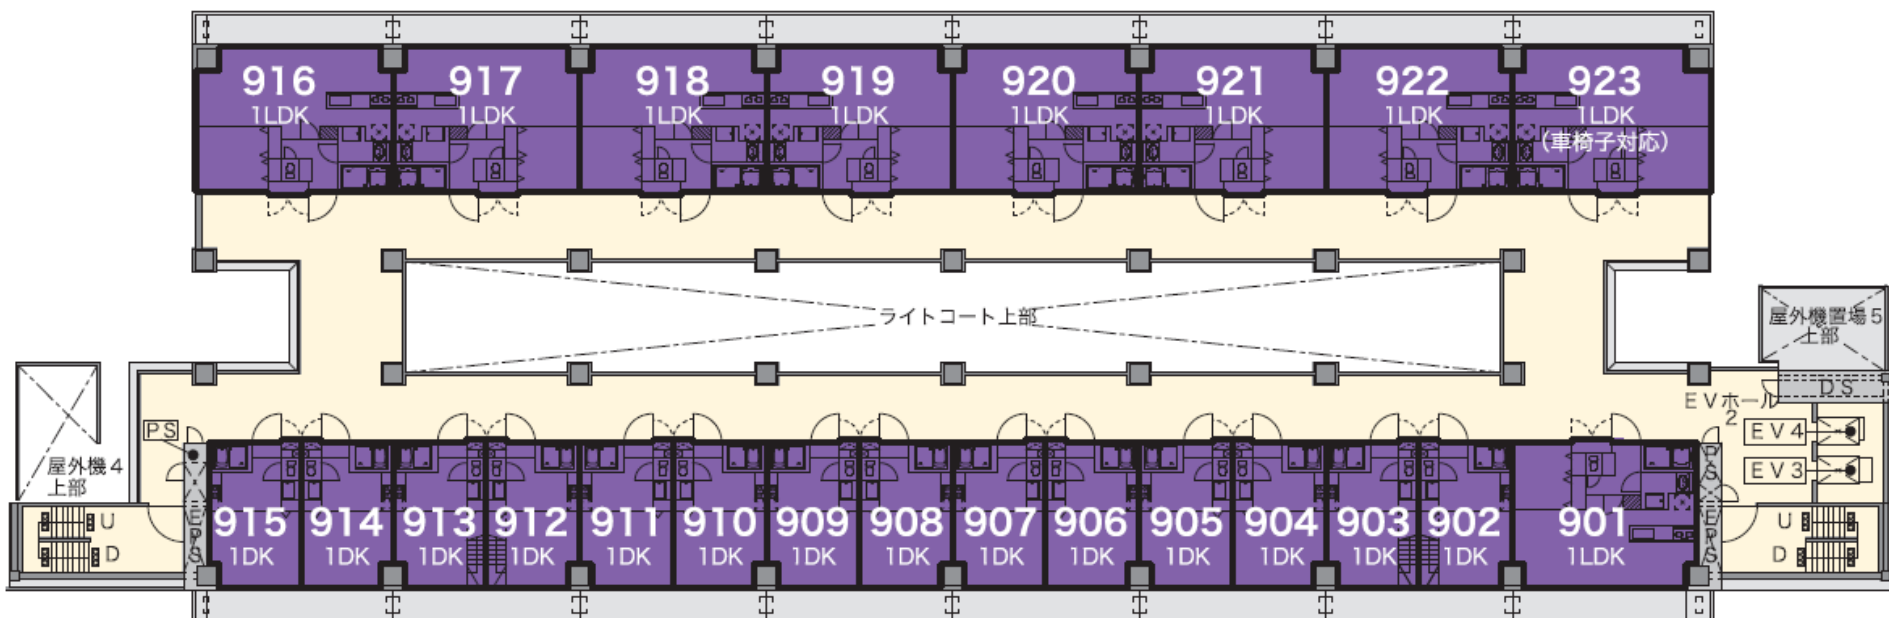

ドリーム・コア5階

ワークショップ24 1階 (IAMASフロア)

ワークショップ24 2階(店舗／インフォメーションセンター等)

ワークショップ24 3階(技術開発室/IAMASエリア)

廃止予定の
一般貸出施設です
・会議室1
・会議室2
・会議室3

ワークショップ24 4階(技術開発室)

ワークショップ24 5階(IAMASエリア)

ワークショップ24 6階(技術開発室)

ワークショップ24 7階(宿泊施設ソピア・キャビン)

1~10:Lタイプ(バス、トイレ付)、11~51(42欠番):Mタイプ

ワークショップ24 8階(県営住宅ソピア・フラッツ)

ワークショップ24 9階(県営住宅ソピア・フラッツ)

ワークショップ24 10階(県営住宅ソピア・フラッツ)