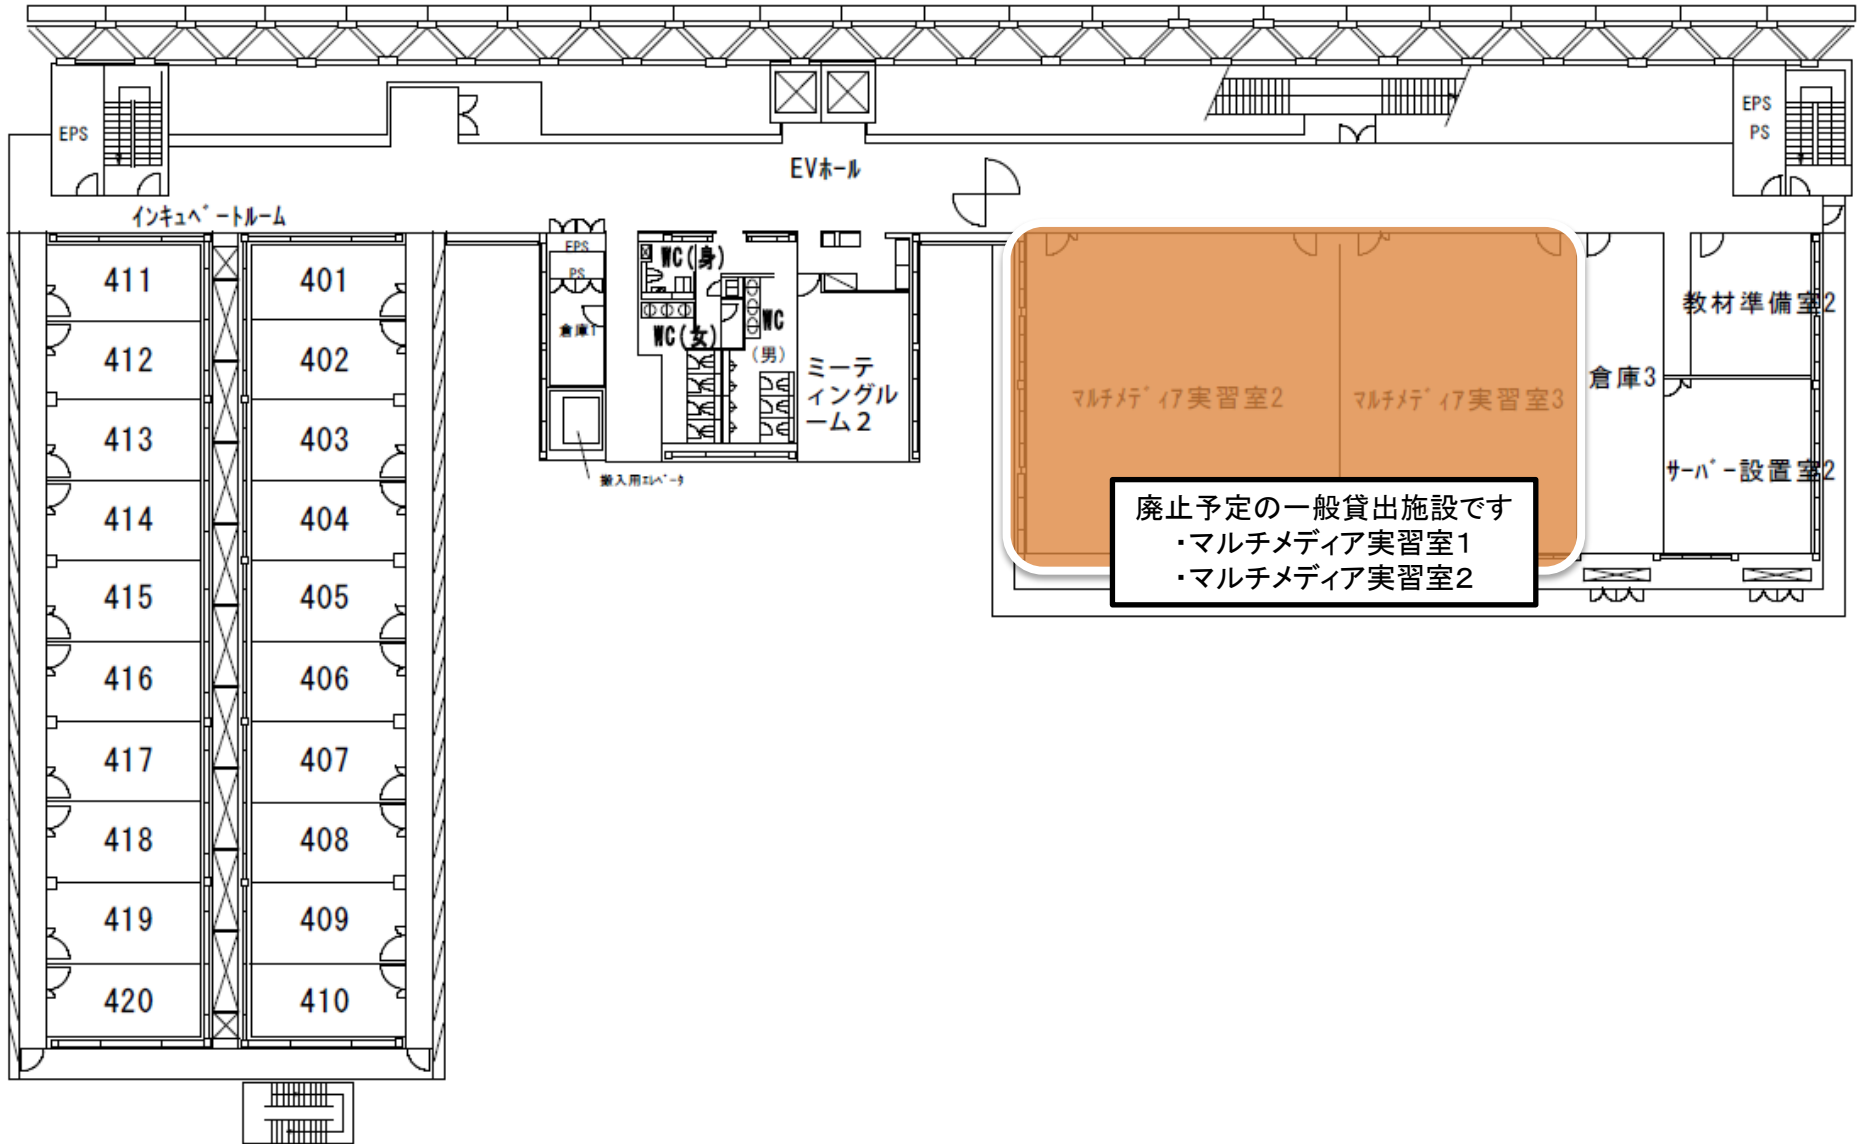

アネックス3階

廃止予定の一般貸出施設です。
・ミーティングルーム1
・ミーティングルーム2

アネックス4階

廃止予定の一般貸出施設
です(ミーティングルーム3)

ドリーム・コア1階

ドリーム・コア2階

ドリーム・コア3階

ドリーム・コア4階

ドリーム・コア5階

ワークショップ24 1階 (IAMASフロア)

ワークショップ24 2階(店舗／インフォメーションセンター等)

ワークショップ24 3階(技術開発室/IAMASエリア)

廃止予定の
一般貸出施設です
・会議室1
・会議室2
・会議室3

ワークショップ24 4階(技術開発室)

ワークショップ24 5階(IAMASエリア)

ワークショップ24 6階(技術開発室)