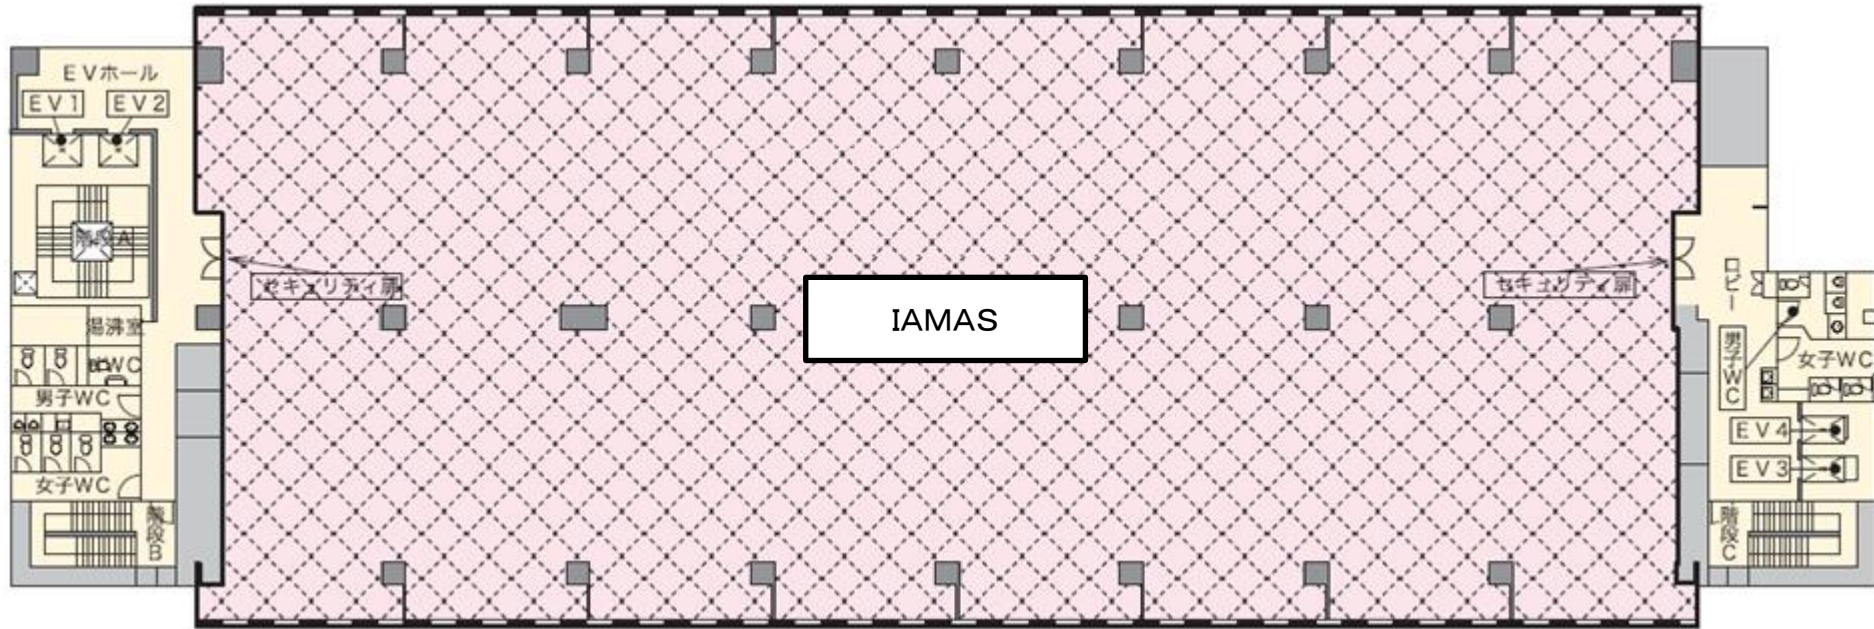

アネックス3階

廃止予定の一般貸出施設です。
・ミーティングルーム1
・ミーティングルーム2

アネックス4階

廃止予定の一般貸出施設
です(ミーティングルーム3)

ドリーム・コア1階

ドリーム・コア2階

ドリーム・コア3階

ドリーム・コア4階

ドリーム・コア5階

ワークショップ24 1階 (IAMASフロア)

ワークショップ24 2階(店舗／インフォメーションセンター等)

ワークショップ24 3階(技術開発室/IAMASエリア)

廃止予定の
一般貸出施設です
・会議室1
・会議室2
・会議室3

ワークショップ24 4階(技術開発室)

ワークショップ24 5階(IAMASエリア)

ワークショップ24 6階(技術開発室)

ワークショップ24 7階(宿泊施設ソピア・キャビン)

1~10:Lタイプ(バス、トイレ付)、11~51(42欠番):Mタイプ

ワークショップ24 8階(県営住宅ソピア・フラッツ)

ワークショップ24 9階(県営住宅ソピア・フラッツ)

ワークショップ24 10階(県営住宅ソピア・フラッツ)