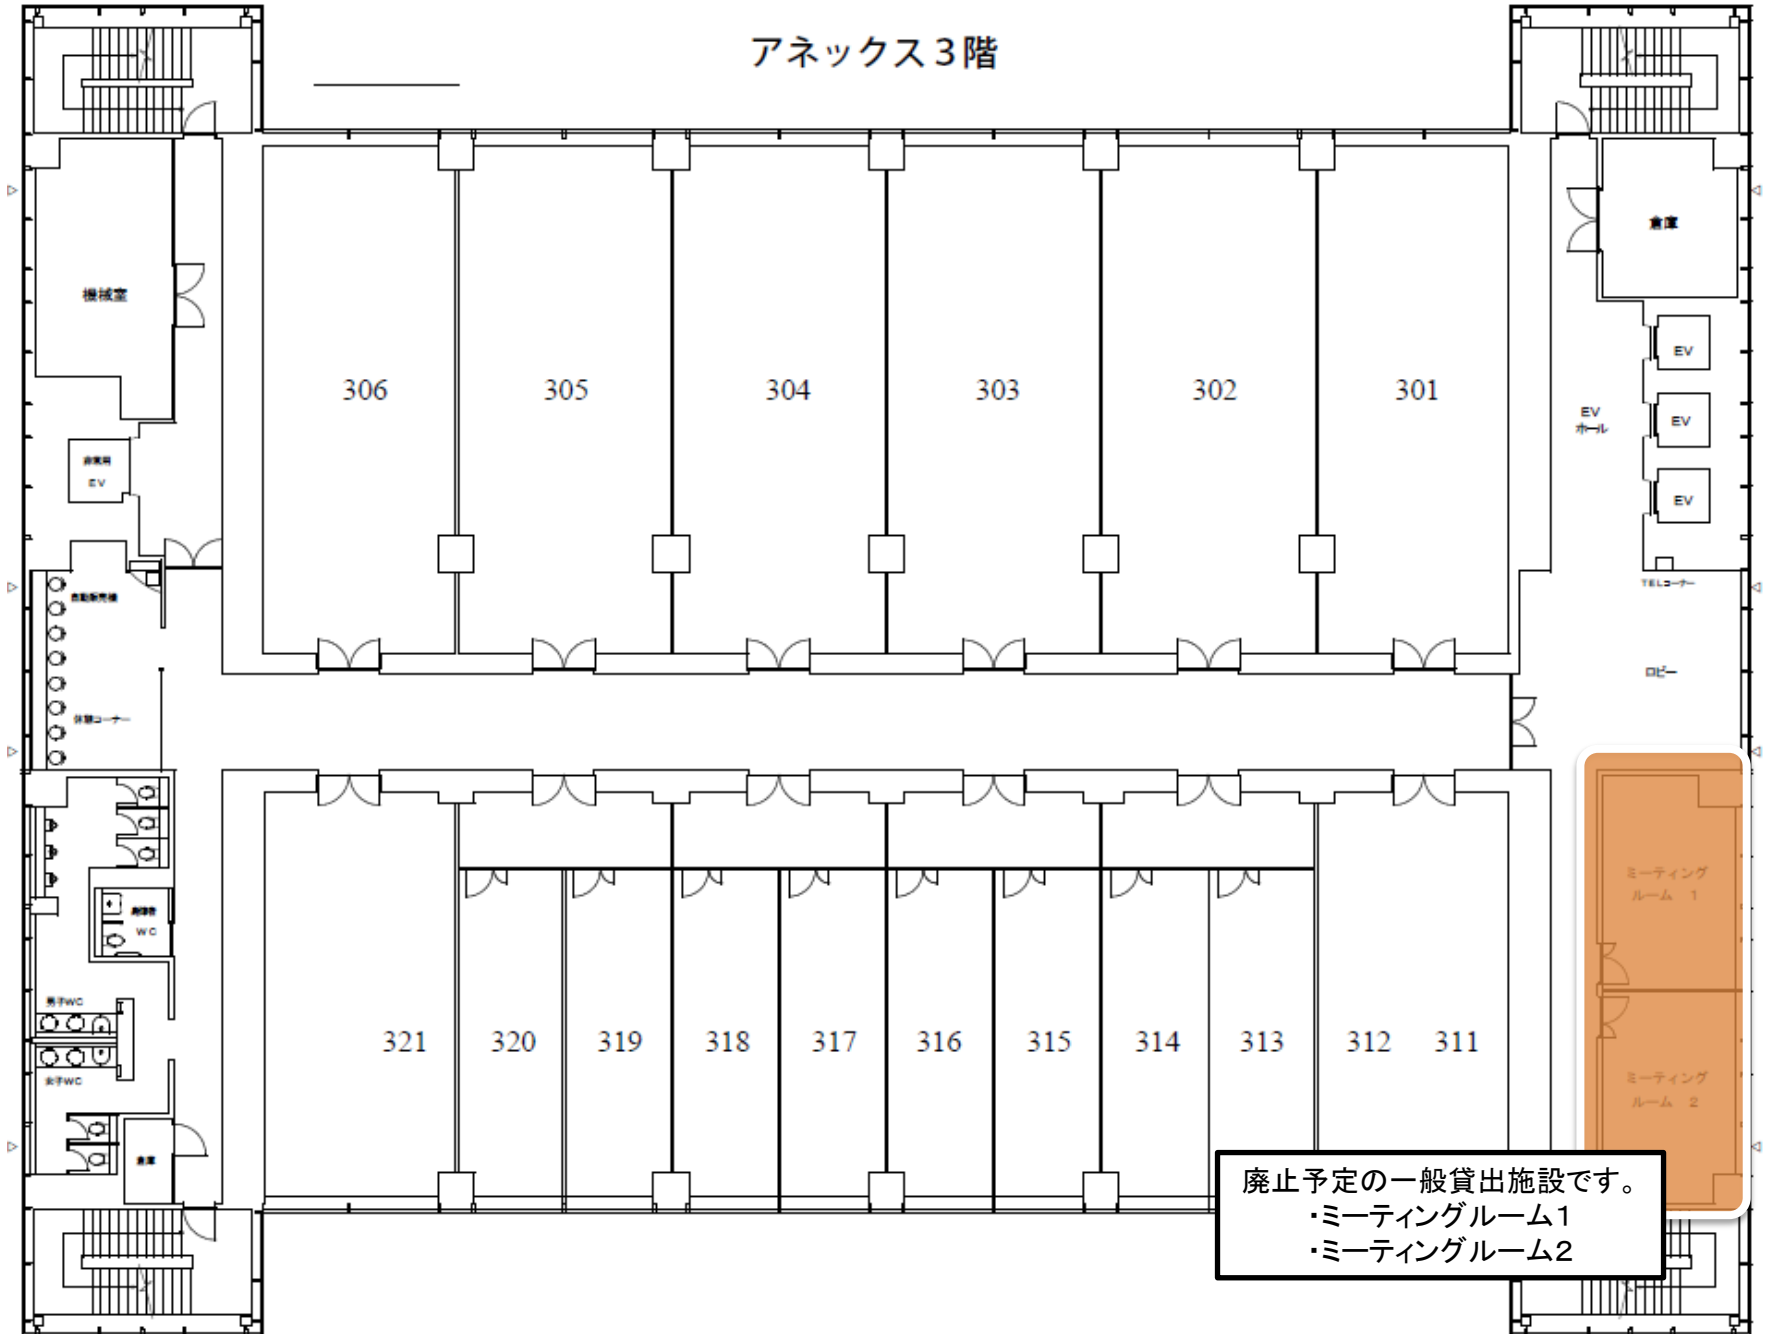

アネックス3階

廃止予定の一般貸出施設です。
・ミーティングルーム1
・ミーティングルーム2

アネックス4階

廃止予定の一般貸出施設
です(ミーティングルーム3)

ドリーム・コア1階

ドリーム・コア2階

ドリーム・コア3階

ドリーム・コア4階

ドリーム・コア5階

ワークショップ24 1階 (IAMASフロア)

ワークショップ24 2階(店舗／インフォメーションセンター等)

ワークショップ24 3階(技術開発室/IAMASエリア)

廃止予定の
一般貸出施設です
・会議室1
・会議室2
・会議室3

ワークショップ24 4階(技術開発室)

ワークショップ24 5階(IAMASエリア)

ワークショップ24 6階(技術開発室)