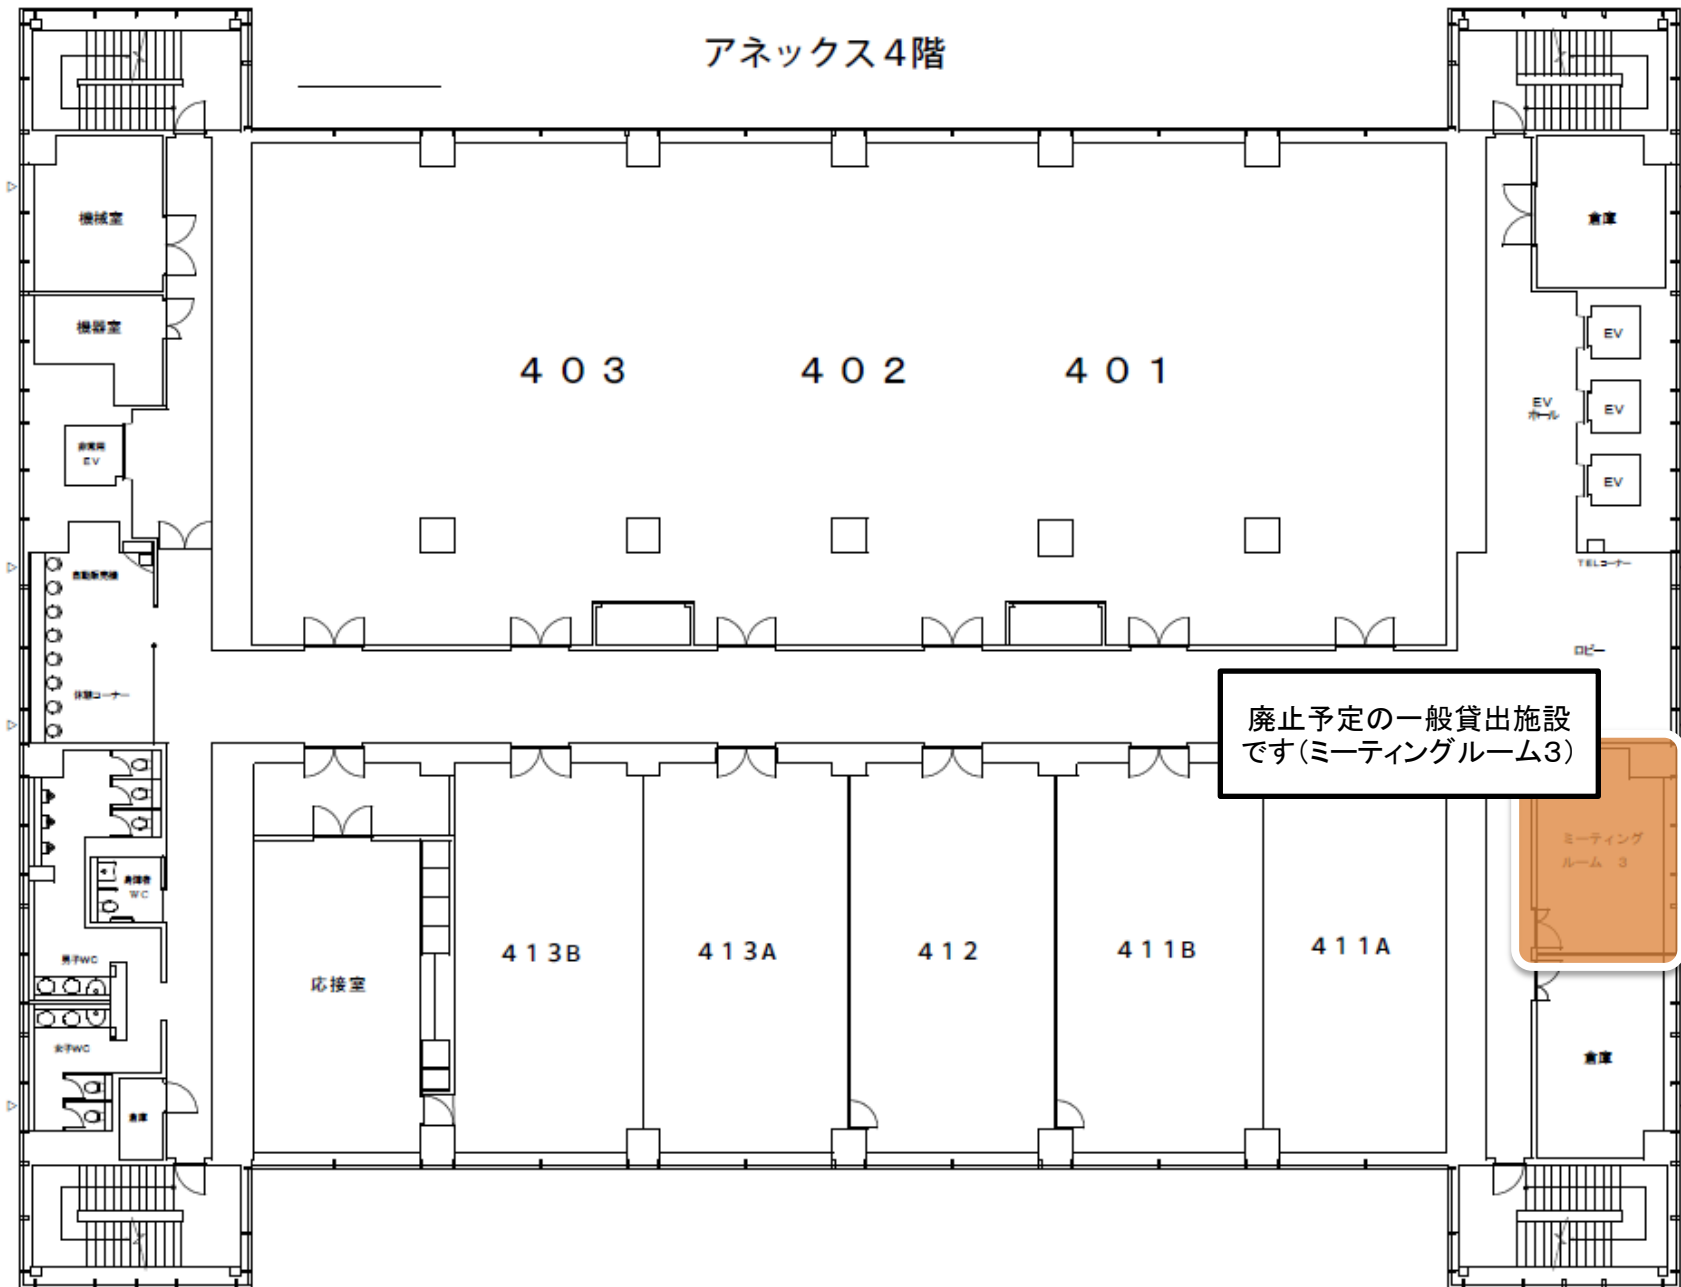

アネックス3階

廃止予定の一般貸出施設です。
・ミーティングルーム1
・ミーティングルーム2

アネックス4階

廃止予定の一般貸出施設
です(ミーティングルーム3)

ドリーム・コア1階

ドリーム・コア2階

ドリーム・コア3階

ドリーム・コア4階

ドリーム・コア5階

ワークショップ24 1階 (IAMASフロア)

ワークショップ24 2階(店舗／インフォメーションセンター等)

ワークショップ24 3階(技術開発室/IAMASエリア)

廃止予定の
一般貸出施設です
・会議室1
・会議室2
・会議室3

ワークショップ24 4階(技術開発室)

ワークショップ24 5階(IAMASエリア)

ワークショップ24 6階(技術開発室)