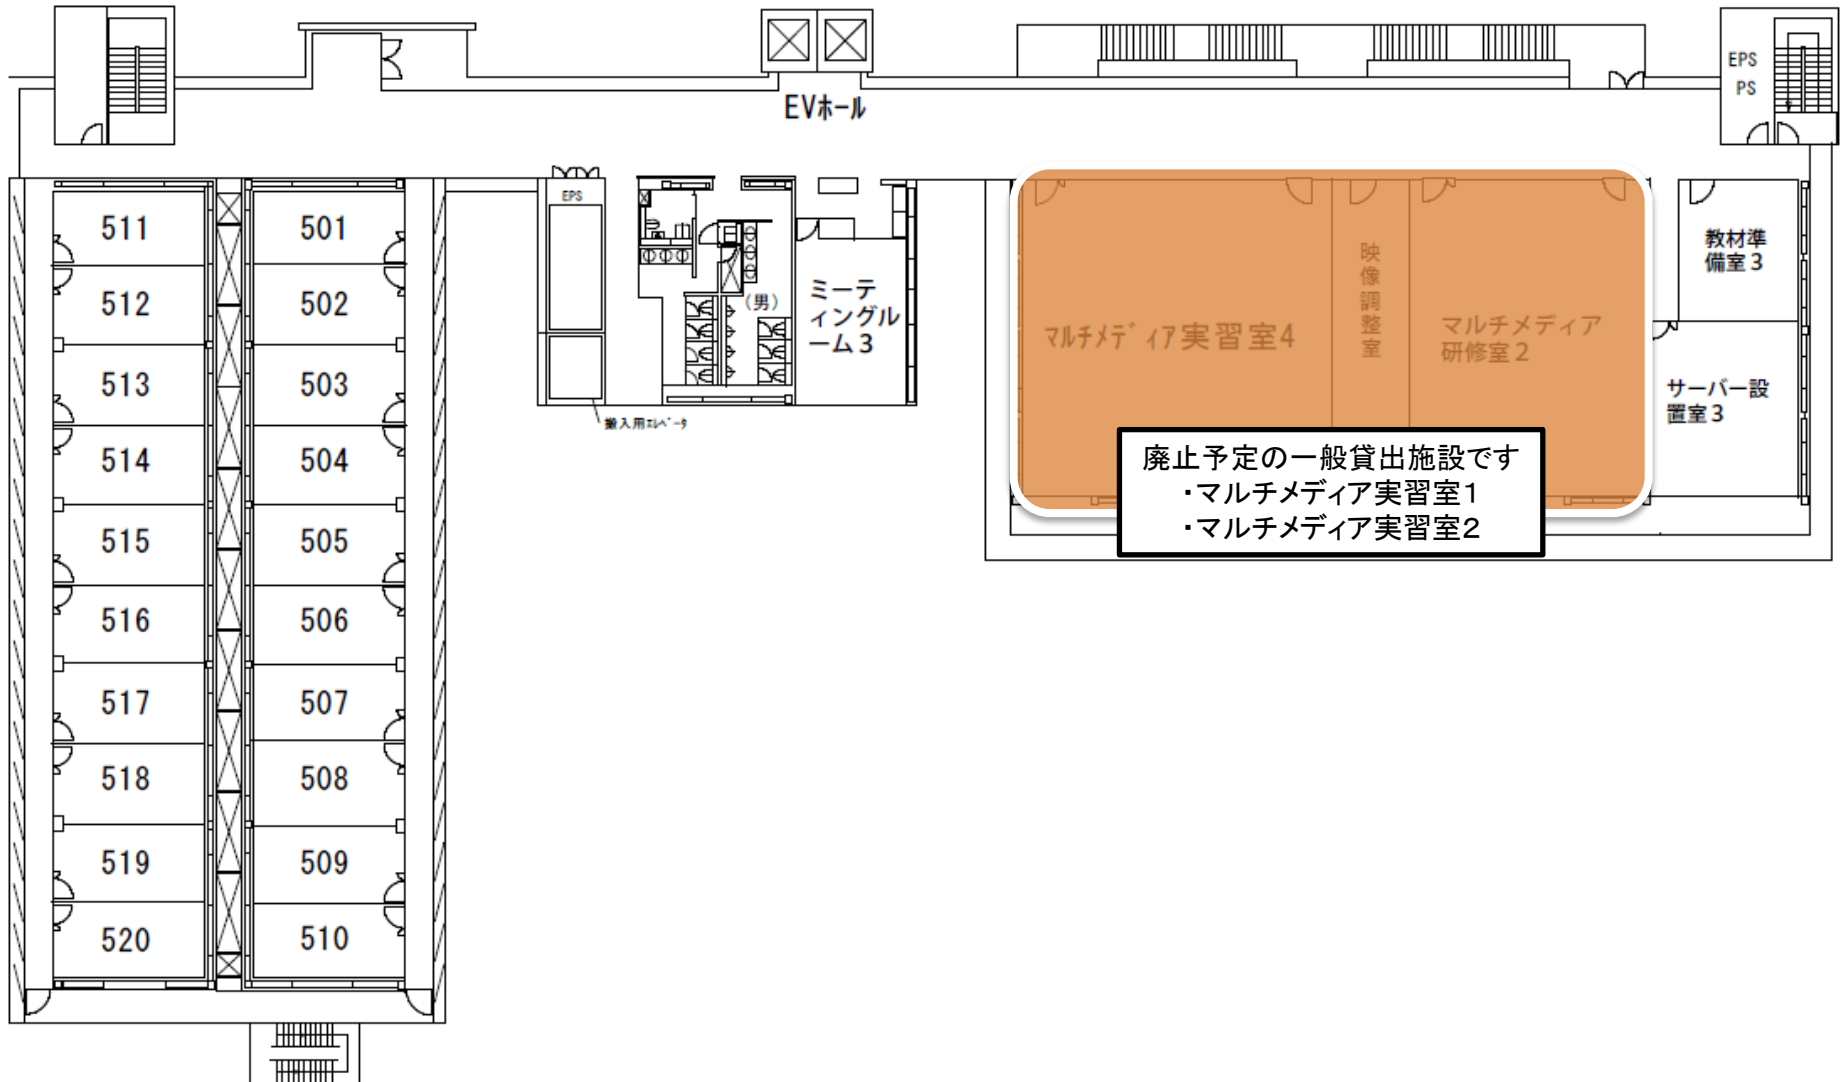

アネックス3階

廃止予定の一般貸出施設です。
・ミーティングルーム1
・ミーティングルーム2

アネックス4階

廃止予定の一般貸出施設
です(ミーティングルーム3)

ドリーム・コア1階

ドリーム・コア2階

ドリーム・コア3階

ドリーム・コア4階

ドリーム・コア5階

ワークショップ24 1階 (IAMASフロア)

ワークショップ24 2階(店舗／インフォメーションセンター等)

ワークショップ24 3階(技術開発室/IAMASエリア)

廃止予定の
一般貸出施設です
・会議室1
・会議室2
・会議室3

ワークショップ24 4階(技術開発室)

ワークショップ24 5階(IAMASエリア)

ワークショップ24 6階(技術開発室)