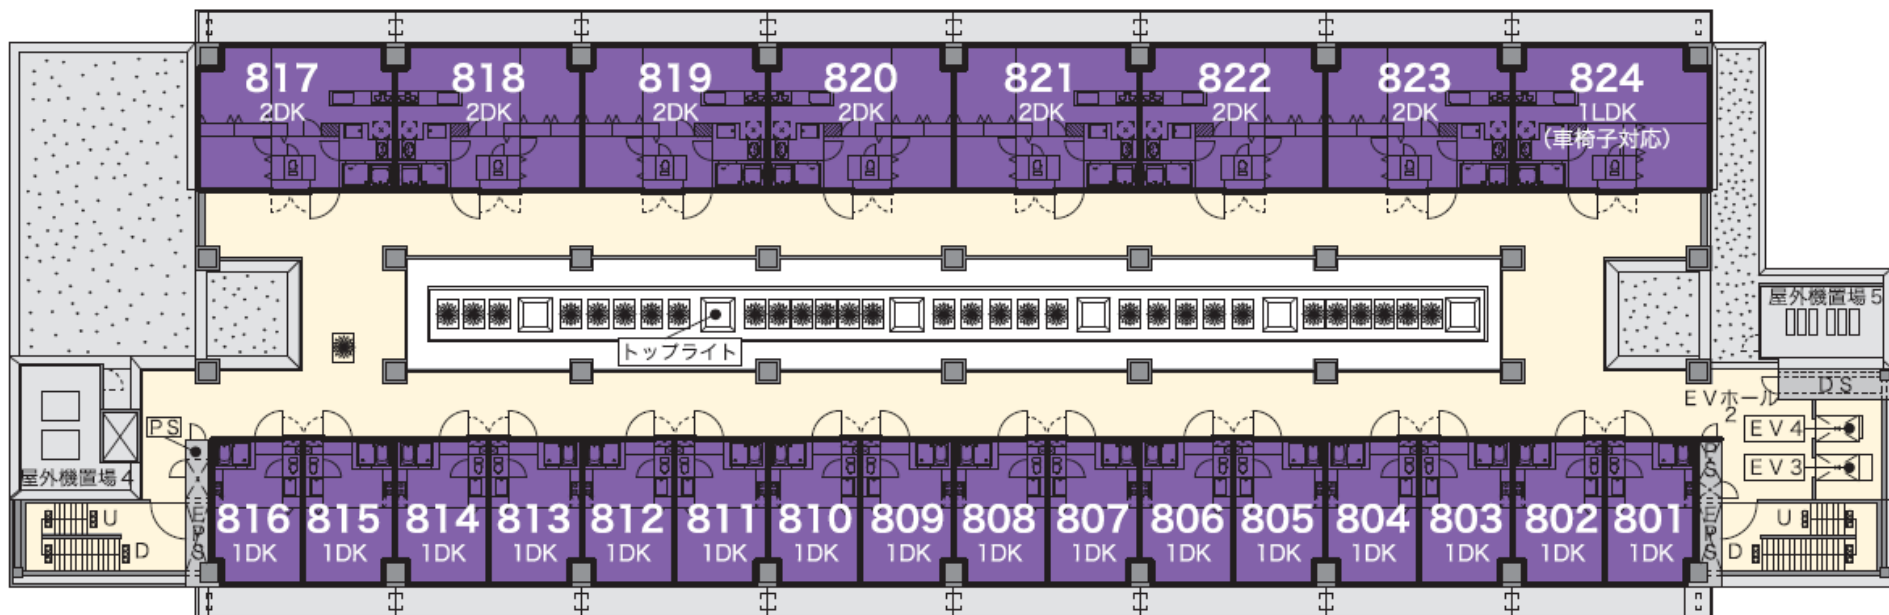

アネックス3階

廃止予定の一般貸出施設です。
・ミーティングルーム1
・ミーティングルーム2

アネックス4階

廃止予定の一般貸出施設
です(ミーティングルーム3)

ドリーム・コア1階

ドリーム・コア2階

ドリーム・コア3階

ドリーム・コア4階

ドリーム・コア5階

ワークショップ24 1階 (IAMASフロア)

ワークショップ24 2階(店舗／インフォメーションセンター等)

ワークショップ24 3階(技術開発室/IAMASエリア)

廃止予定の
一般貸出施設です
・会議室1
・会議室2
・会議室3

ワークショップ24 4階(技術開発室)

ワークショップ24 5階(IAMASエリア)

ワークショップ24 6階(技術開発室)

ワークショップ24 7階(宿泊施設ソピア・キャビン)

1~10:Lタイプ(バス、トイレ付)、11~51(42欠番):Mタイプ

ワークショップ24 8階(県営住宅ソピア・フラッツ)

ワークショップ24 9階(県営住宅ソピア・フラッツ)

ワークショップ24 10階(県営住宅ソピア・フラッツ)