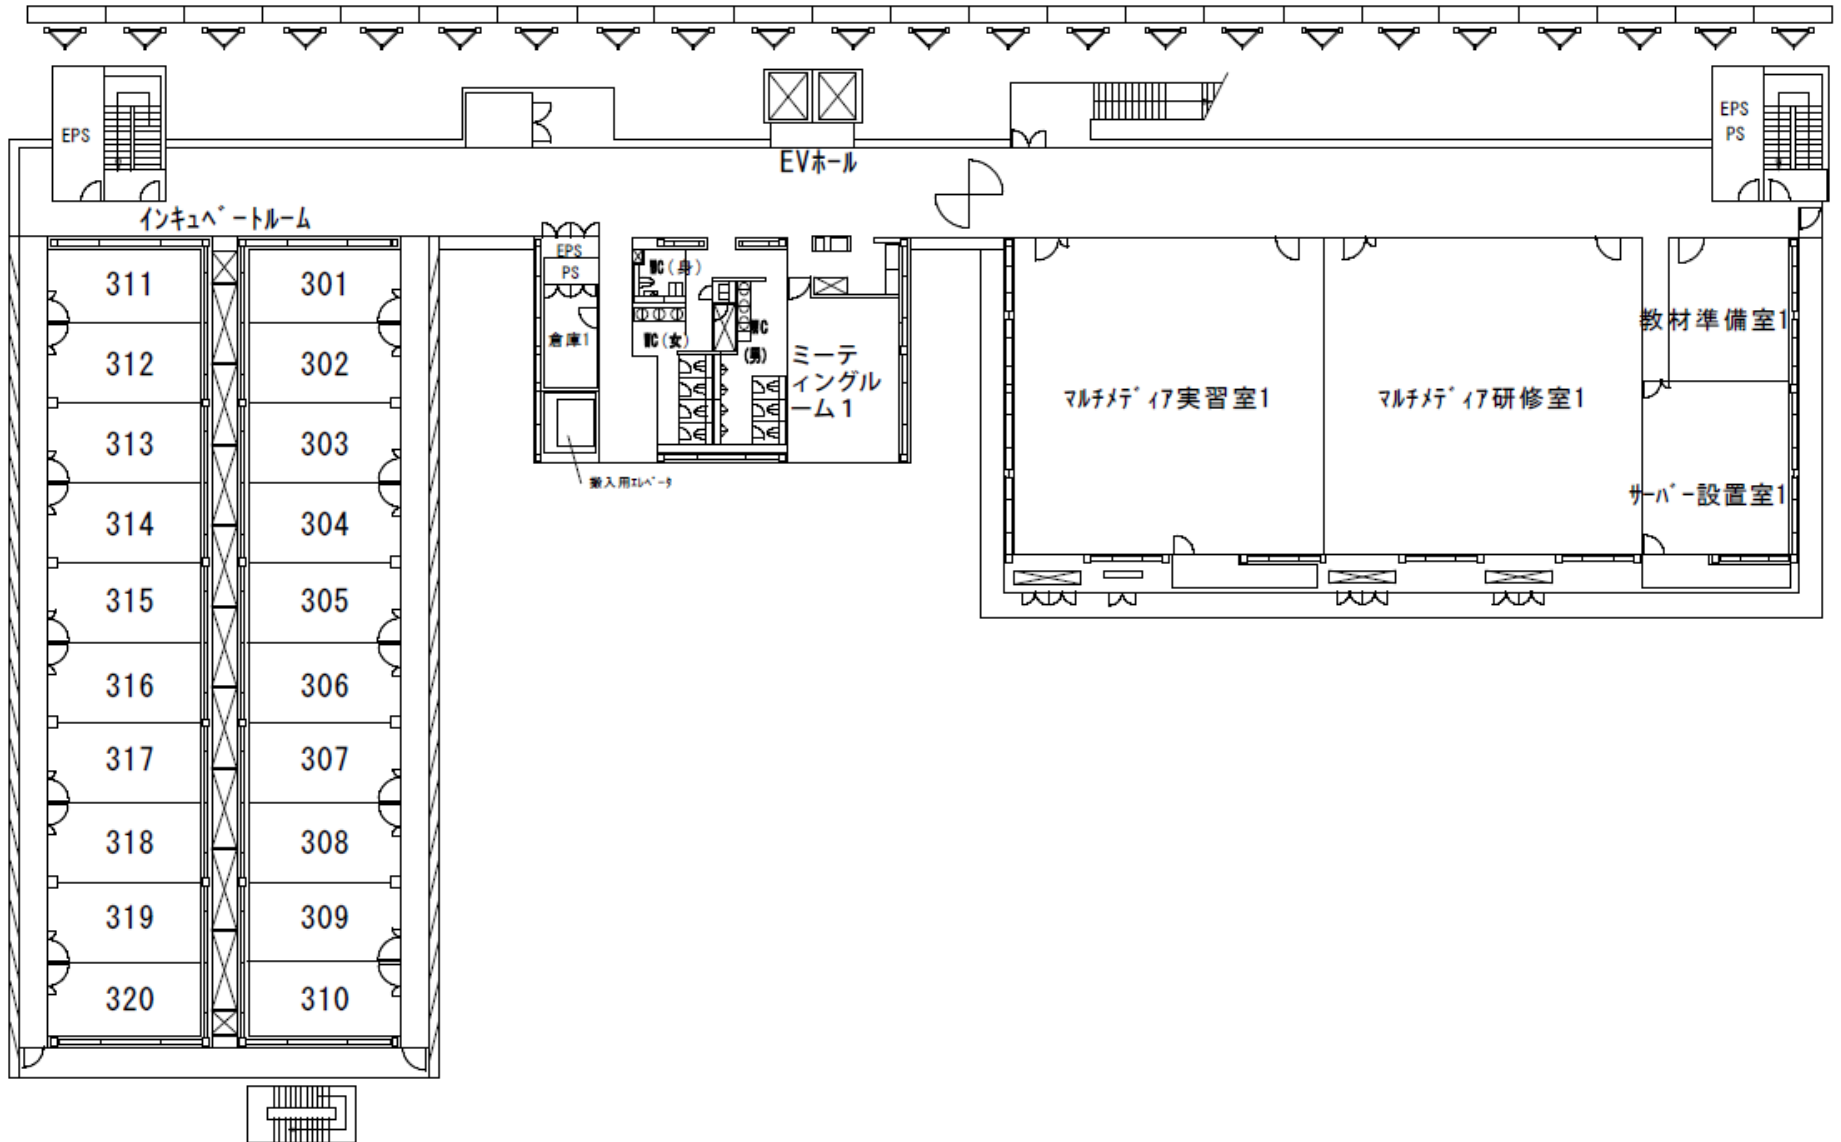

アネックス3階

廃止予定の一般貸出施設です。
・ミーティングルーム1
・ミーティングルーム2

アネックス4階

廃止予定の一般貸出施設
です(ミーティングルーム3)

ドリーム・コア1階

ドリーム・コア2階

ドリーム・コア3階

ドリーム・コア4階

ドリーム・コア5階

ワークショップ24 1階 (IAMASフロア)

ワークショップ24 2階(店舗／インフォメーションセンター等)

ワークショップ24 3階(技術開発室/IAMASエリア)

廃止予定の
一般貸出施設です
・会議室1
・会議室2
・会議室3

ワークショップ24 4階(技術開発室)

ワークショップ24 5階(IAMASエリア)

ワークショップ24 6階(技術開発室)