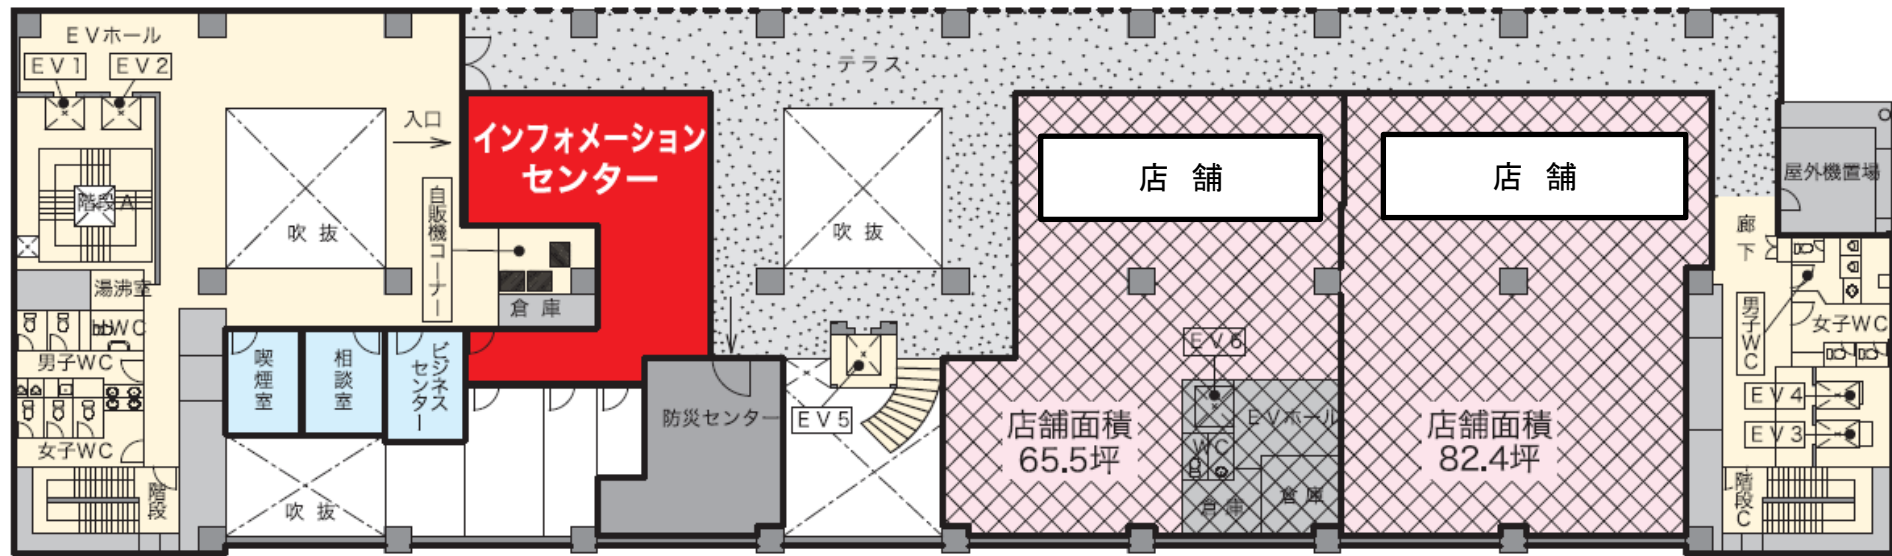

アネックス3階

廃止予定の一般貸出施設です。
・ミーティングルーム1
・ミーティングルーム2

アネックス4階

廃止予定の一般貸出施設
です(ミーティングルーム3)

ドリーム・コア1階

ドリーム・コア2階

ドリーム・コア3階

ドリーム・コア4階

ドリーム・コア5階

ワークショップ24 1階 (IAMASフロア)

ワークショップ24 2階(店舗／インフォメーションセンター等)

ワークショップ24 3階(技術開発室/IAMASエリア)

廃止予定の
一般貸出施設です
・会議室1
・会議室2
・会議室3

ワークショップ24 4階(技術開発室)

ワークショップ24 5階(IAMASエリア)

ワークショップ24 6階(技術開発室)

ワークショップ24 7階(宿泊施設ソピア・キャビン)

1~10:Lタイプ(バス、トイレ付)、11~51(42欠番):Mタイプ

ワークショップ24 8階(県営住宅ソピア・フラッツ)

ワークショップ24 9階(県営住宅ソピア・フラッツ)

ワークショップ24 10階(県営住宅ソピア・フラッツ)