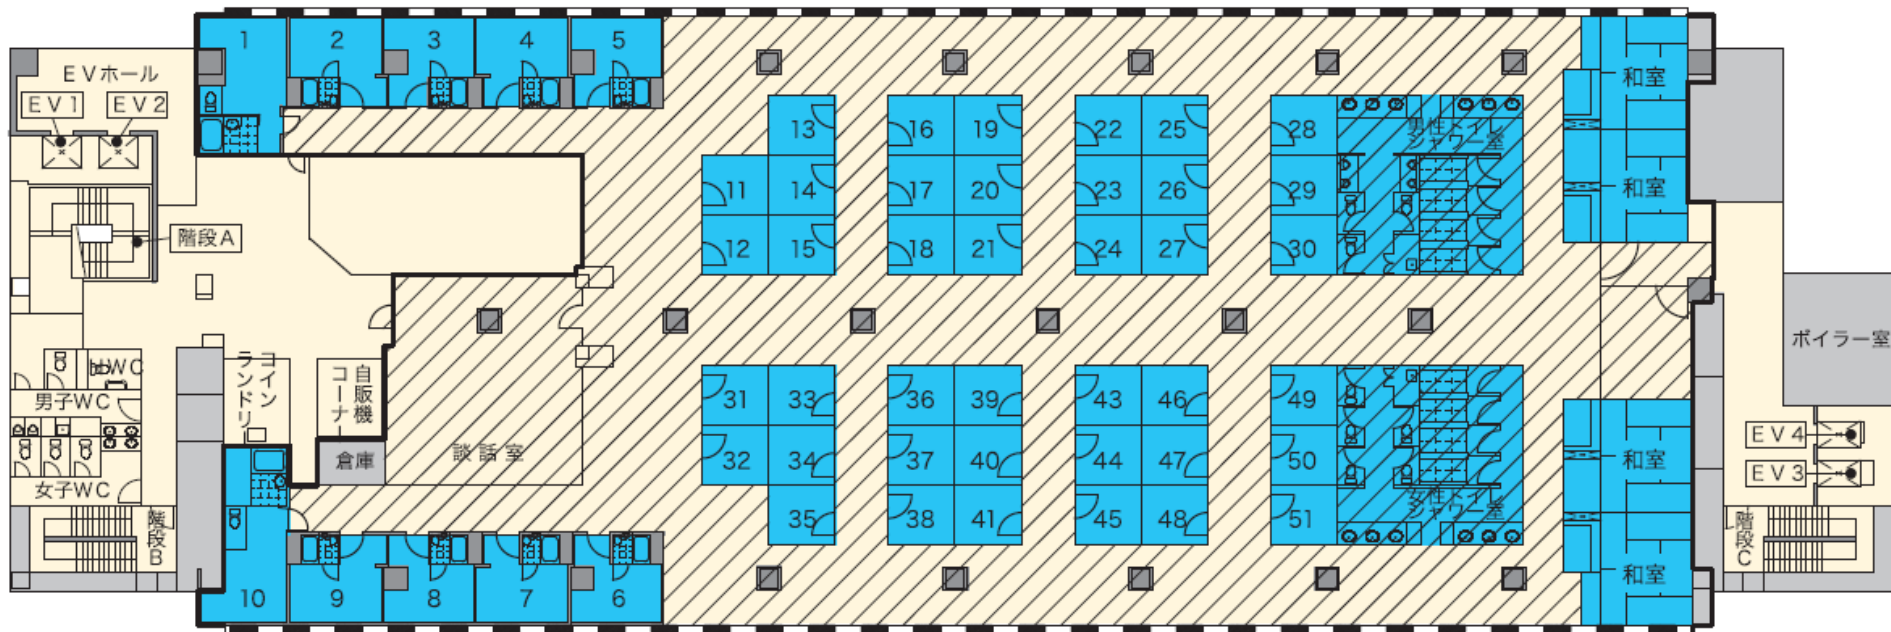

アネックス3階

廃止予定の一般貸出施設です。
・ミーティングルーム1
・ミーティングルーム2

アネックス4階

廃止予定の一般貸出施設
です(ミーティングルーム3)

ドリーム・コア1階

ドリーム・コア2階

ドリーム・コア3階

ドリーム・コア4階

ドリーム・コア5階

ワークショップ24 1階 (IAMASフロア)

ワークショップ24 2階(店舗／インフォメーションセンター等)

ワークショップ24 3階(技術開発室/IAMASエリア)

廃止予定の
一般貸出施設です
・会議室1
・会議室2
・会議室3

ワークショップ24 4階(技術開発室)

ワークショップ24 5階(IAMASエリア)

ワークショップ24 6階(技術開発室)

ワークショップ24 7階(宿泊施設ソピア・キャビン)

1~10:Lタイプ(バス、トイレ付)、11~51(42欠番):Mタイプ

ワークショップ24 8階(県営住宅ソピア・フラッツ)

ワークショップ24 9階(県営住宅ソピア・フラッツ)

ワークショップ24 10階(県営住宅ソピア・フラッツ)