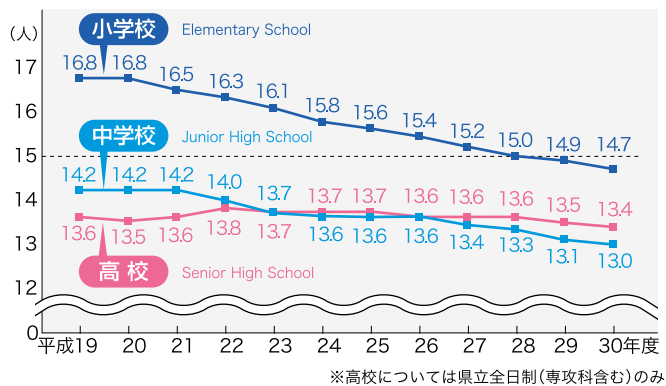

校種別教員1人あたりの児童生徒数の推移 Change in the Number of Students per Teacher (各年5月1日現在)

小学校・中学校学級規模別学級数(公立) (平成30年5月1日現在) Number of Classes by Size in Prefecture in Comparison to Nation (Public School)

区分	学級数	~7人	8~12人	13~20人	21~25人	26~30人	31~35人	36~40人	41~45人
全国 Japan	小 (%)	47,588 (17.6)	11,446 (4.2)	19,668 (7.3)	36,708 (13.6)	71,211 (26.4)	64,375 (23.9)	18,564 (6.9)	73 (0.0)
	中 (%)	19,140 (17.4)	1,892 (1.7)	2,254 (2.0)	4,969 (4.5)	17,945 (16.3)	39,640 (36.0)	24,278 (22.0)	118 (0.1)
本県 Gifu	小 (%)	712 (15.7)	240 (5.3)	416 (9.2)	638 (14.1)	1,164 (25.6)	1,025 (22.6)	345 (7.6)	0 (0.0)
	中 (%)	334 (16.8)	32 (1.6)	50 (2.5)	86 (4.3)	299 (15.0)	729 (36.6)	461 (23.1)	1 (0.1)