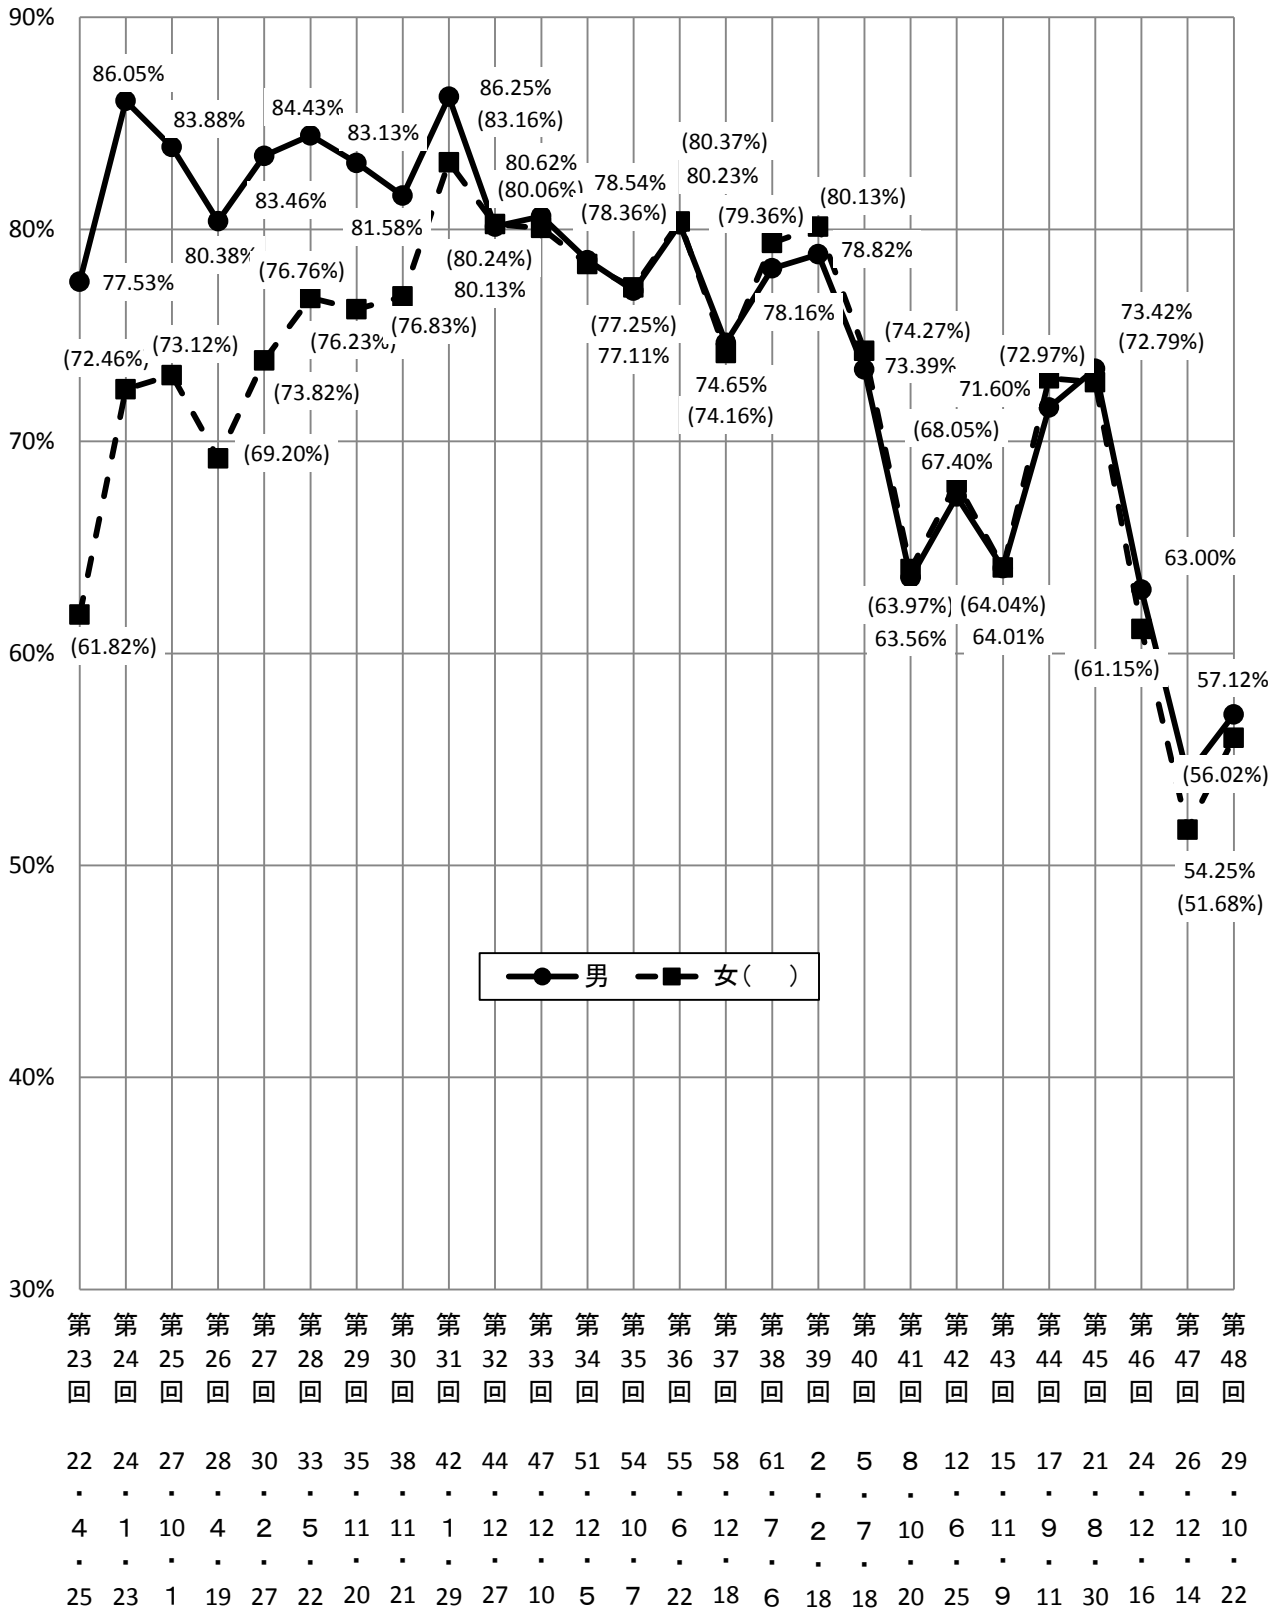

## 衆議院議員総選挙(中選挙区、小選挙区)の 男女別投票率の推移(全県)

(注) 昭和39年12月27日執行の第1区補欠選挙を除く。  
 第36回と第38回は衆・参ダブル選挙。  
 第45回からは在外を含む。