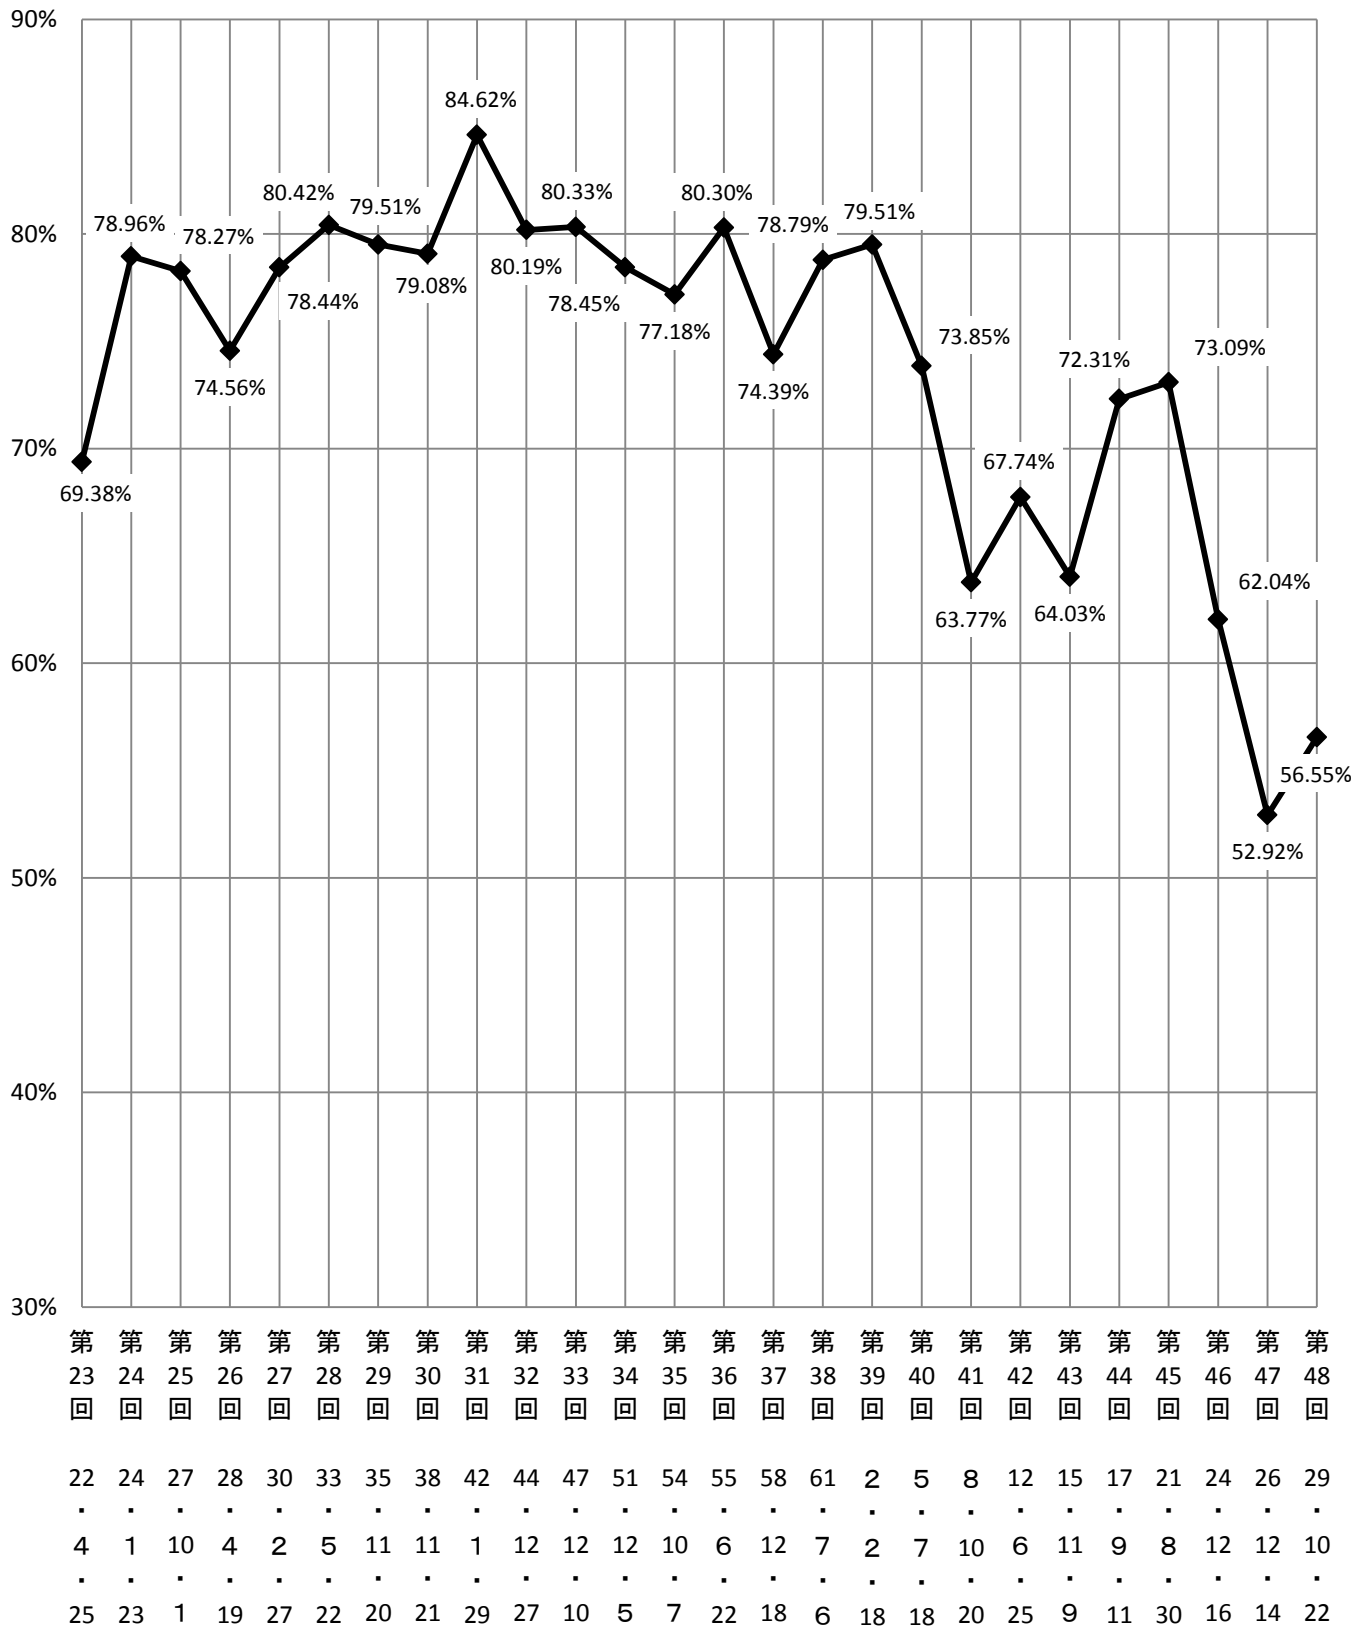

第1図

### 衆議院議員総選挙(中選挙区、小選挙区)の投票率の推移 (全県)

(注) 昭和39年12月27日執行の第1区補欠選挙を除く。  
 第36回と第38回は衆・参ダブル選挙。  
 第45回からは在外を含む。