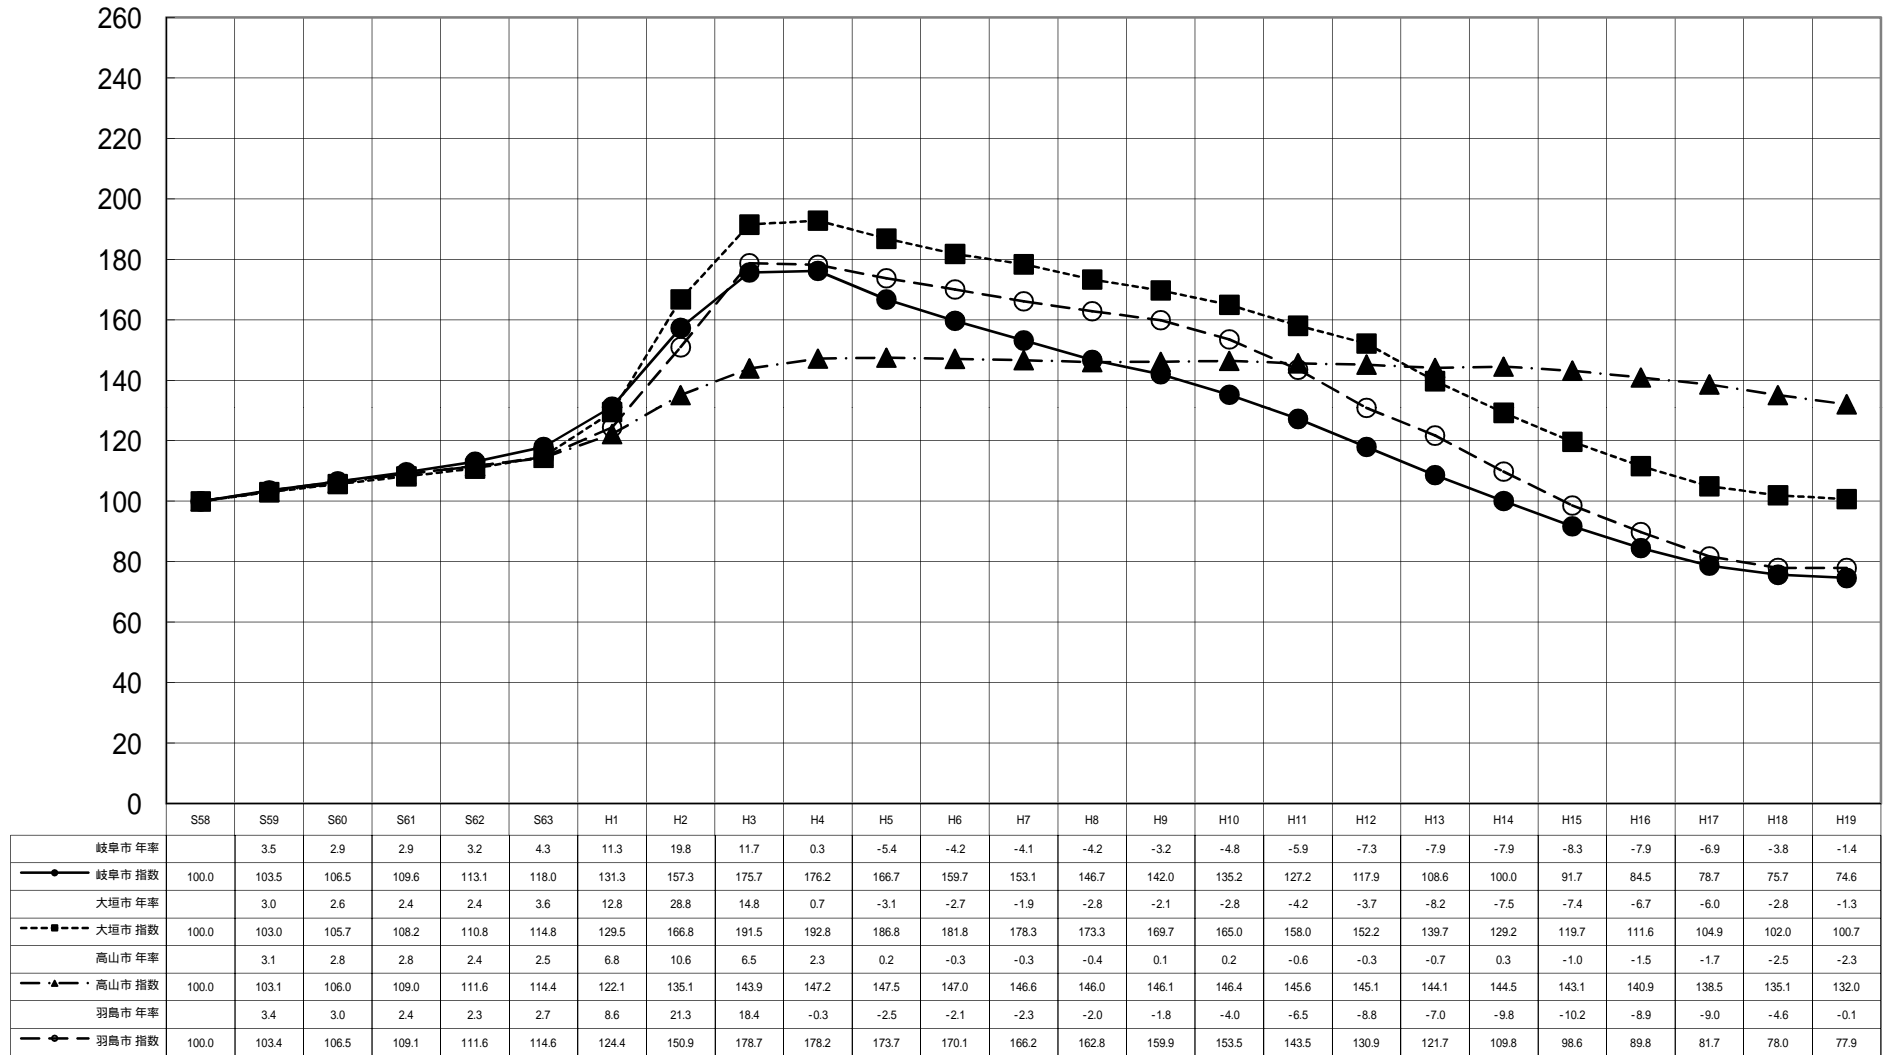

住宅地の価格推移（主な市）

（注）グラフは昭和58年を100とした場合の指数