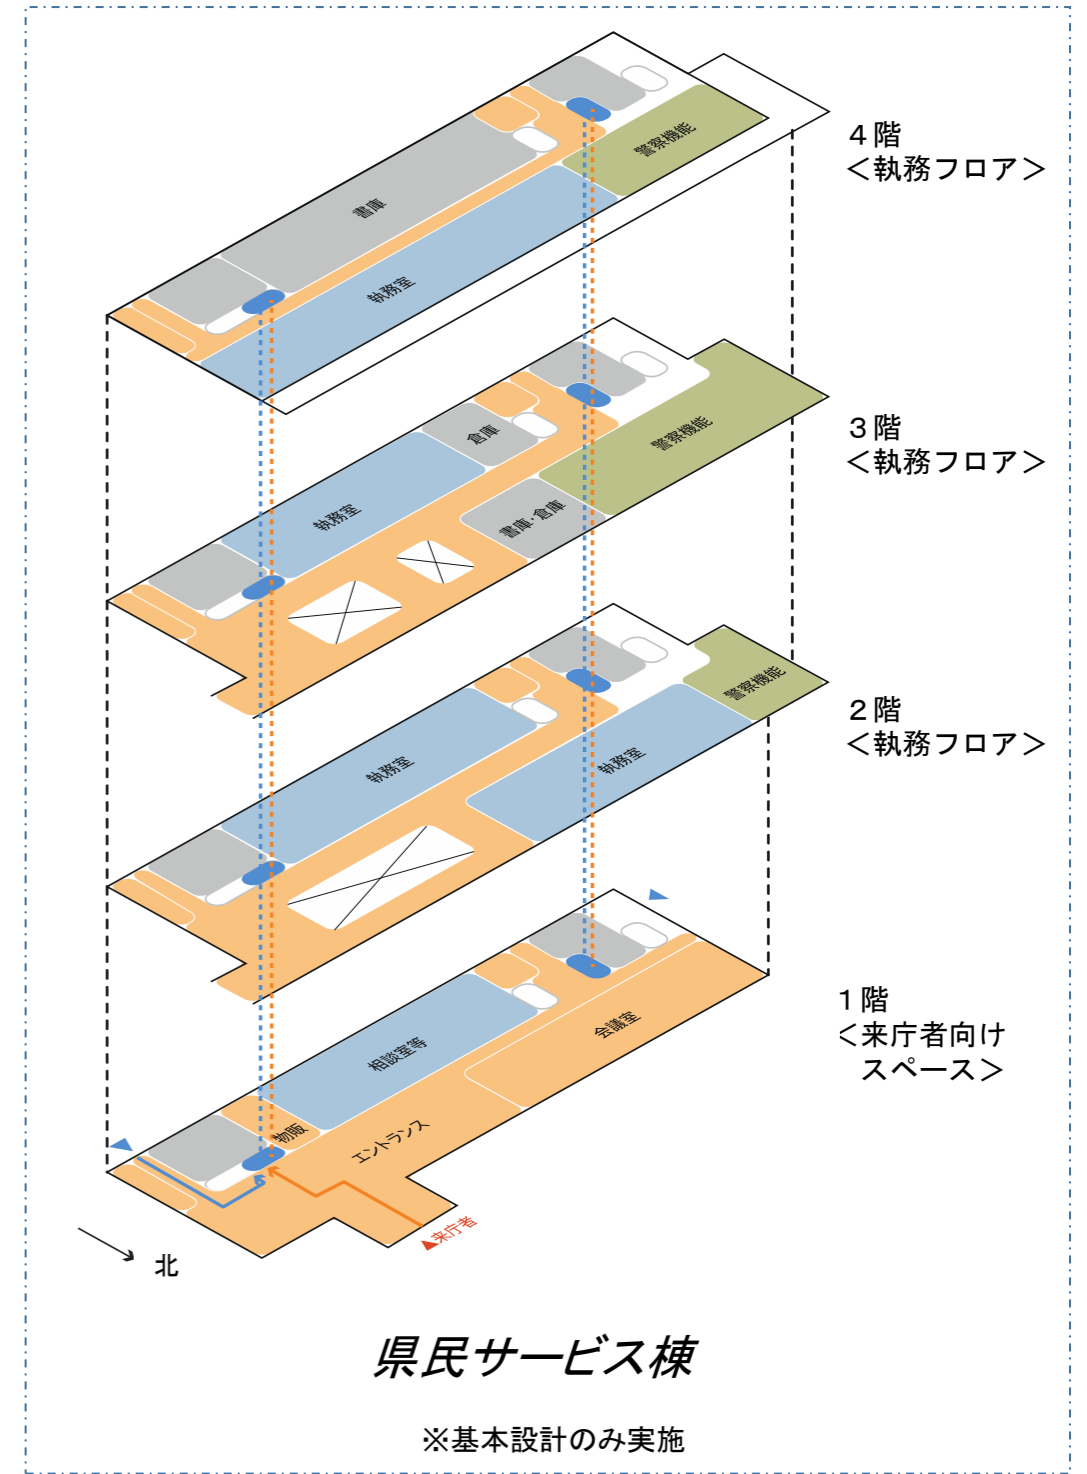

議会棟・県民サービス棟レイアウト図

資料5

- 凡例
- 議員・執務エリア
 - 執務エリア
 - 来庁者エリア
 - 警察機能エリア
 - 機械室・倉庫等
 - 来庁者動線(平面)
 - 職員動線(平面)
 - 職員動線(縦)
 - 来庁者動線(縦)