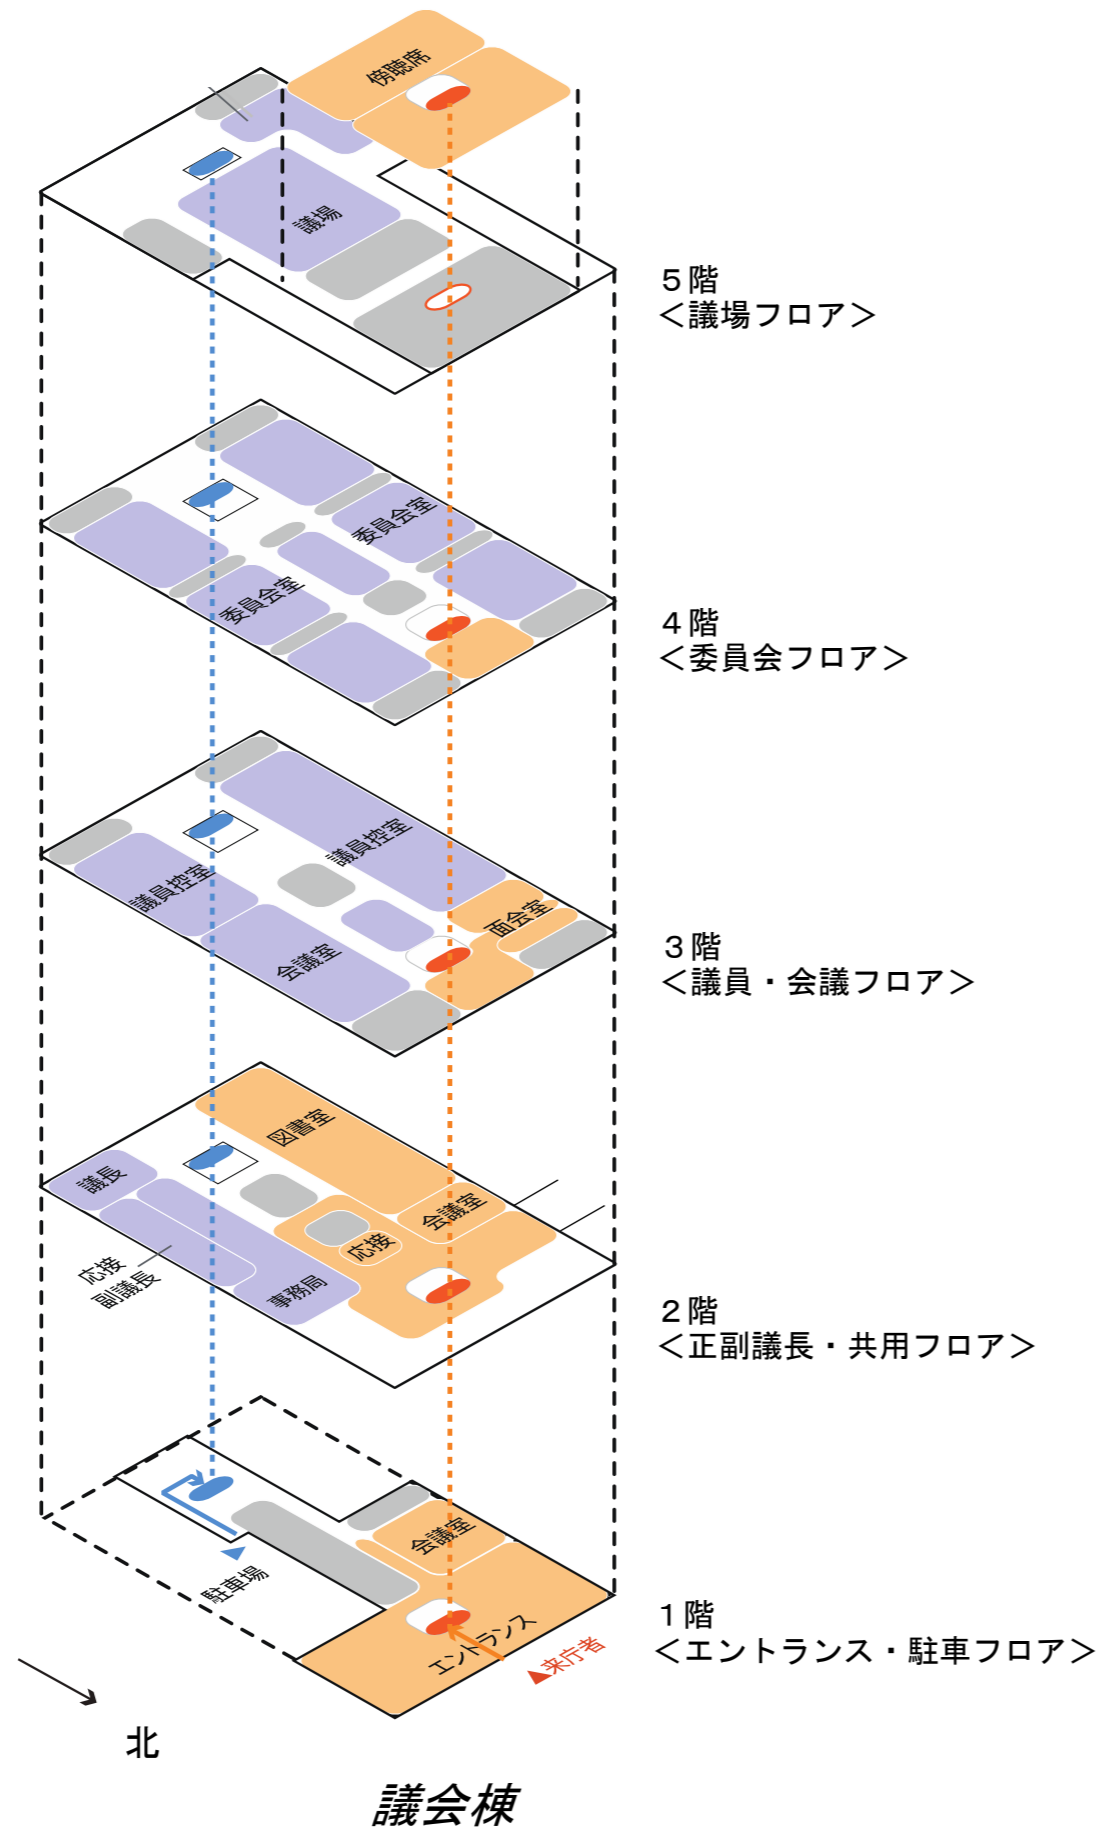

議会棟・県民サービス棟レイアウト図

資料5

- 凡例
- 議員・執務エリア
 - 執務エリア
 - 来庁者エリア
 - 警察機能エリア
 - 機械室・倉庫等
 - 来庁者動線(平面)
 - 職員動線(平面)
 - 職員動線(縦)
 - 来庁者動線(縦)