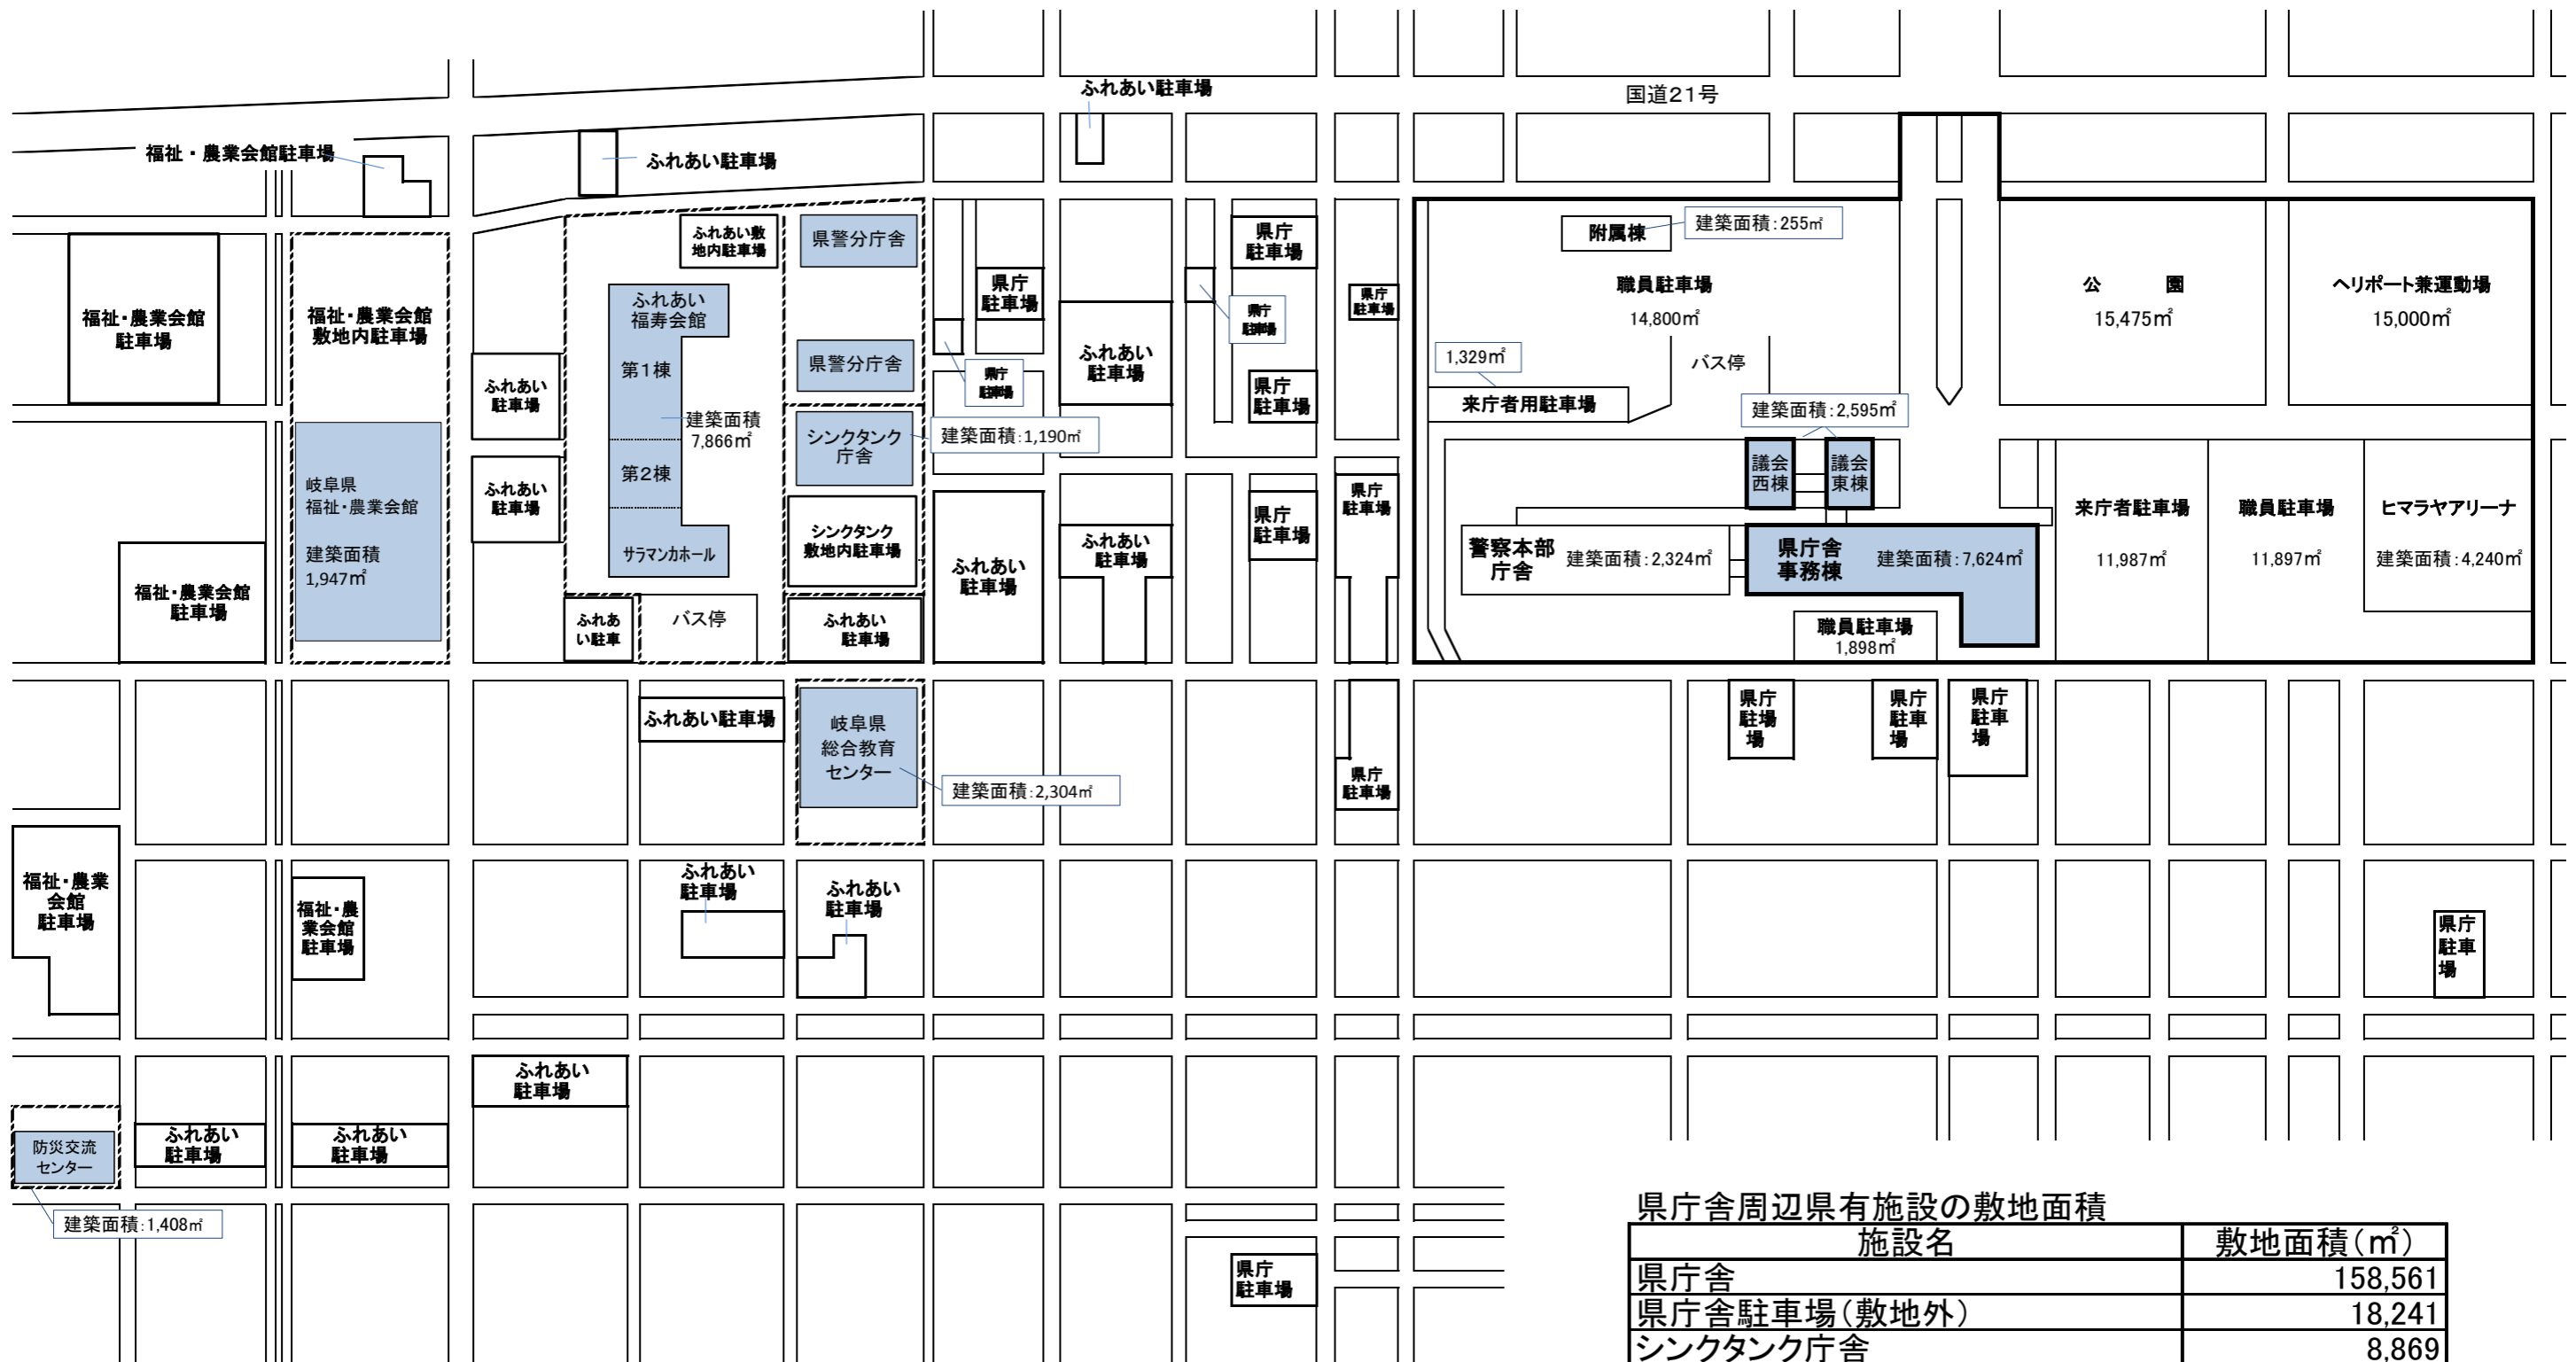

# 県庁舎周辺施設等位置図

県庁舎周辺県有施設の敷地面積

施設名	敷地面積(m <sup>2</sup> )
県庁舎	158,561
県庁舎駐車場(敷地外)	18,241
シンクタンク庁舎	8,869
ふれあい福寿会館	21,356
ふれあい福寿会館駐車場(敷地外)	28,591
県総合教育センター	8,280
県福祉・農業会館	10,315
県福祉・農業会館駐車場(敷地外)	6,415
県警藪田分庁舎	8,264
県防災交流センター	3,332
合計	272,224