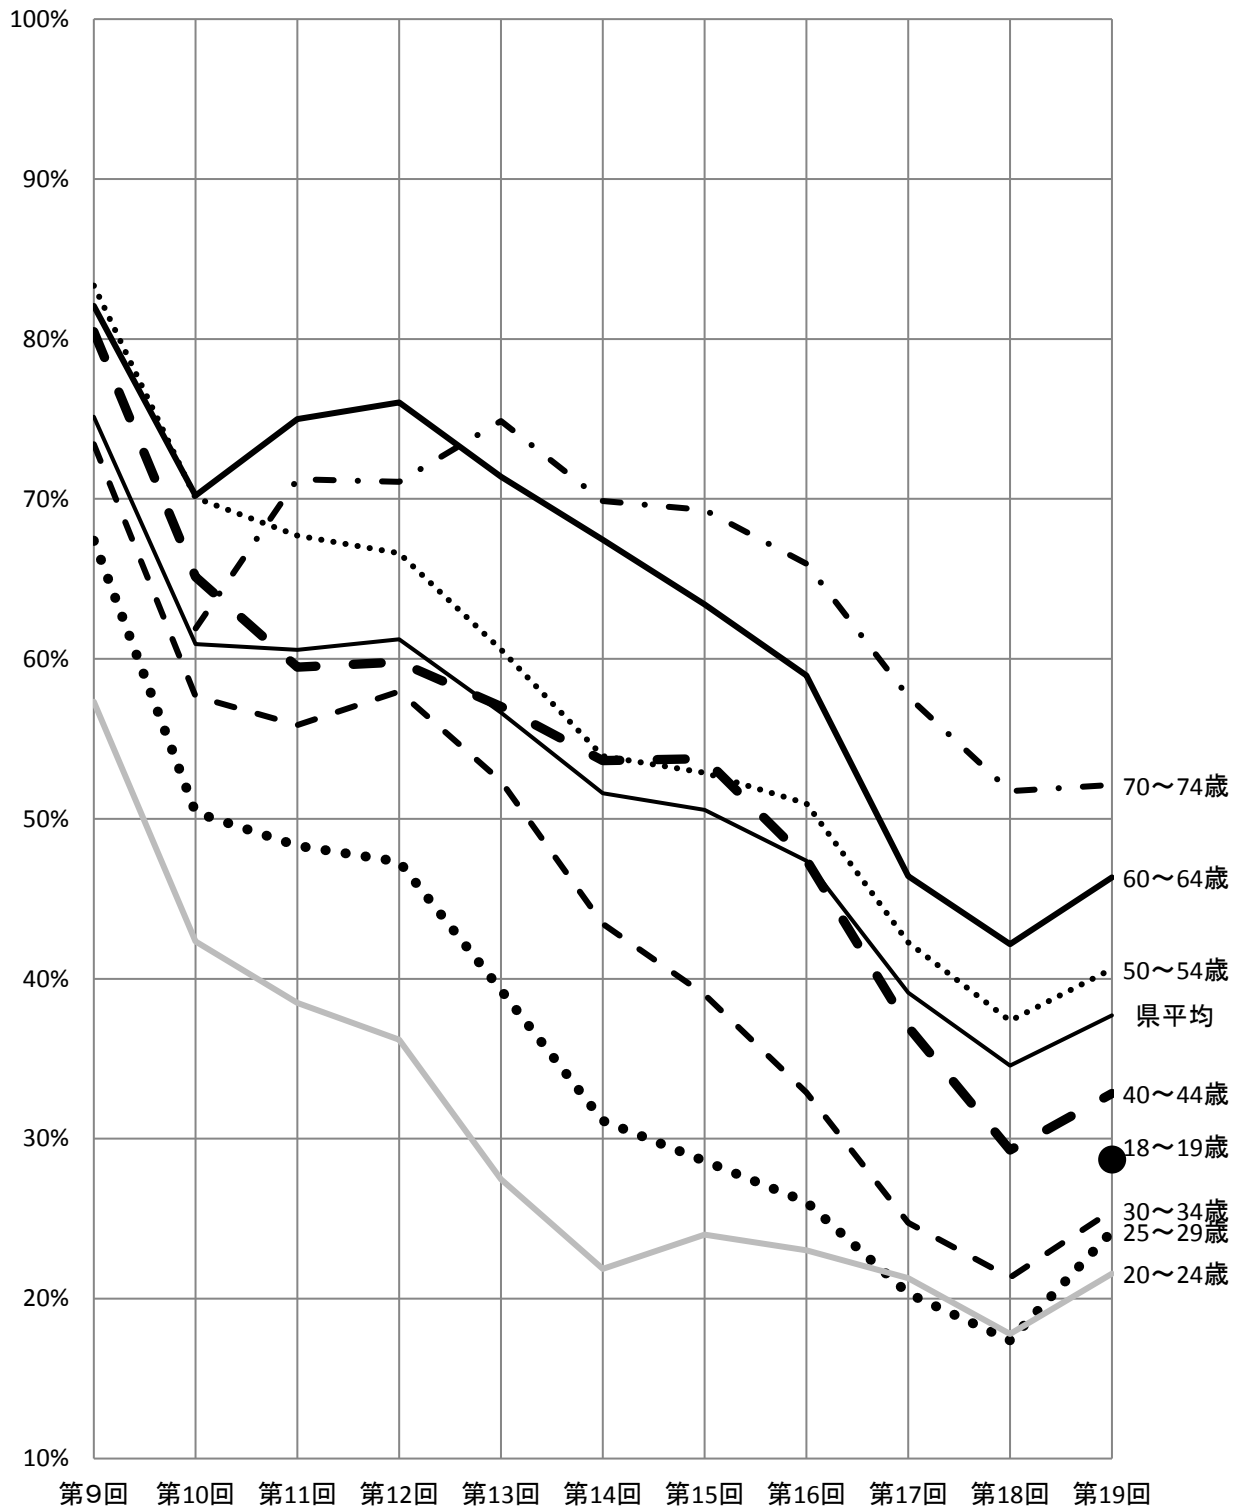

岐阜県知事選挙 年齢階層別投票率の推移(抽出)

第9回	第10回	第11回	第12回	第13回	第14回	第15回	第16回	第17回	第18回	第19回
52	56	60	元	5	9	13	17	21	25	29
.
2	2	1	1	1	2	1	1	1	1	1
.
6	1	27	29	31	2	28	23	25	27	29

(注) 一部の年齢階層は省略しています。