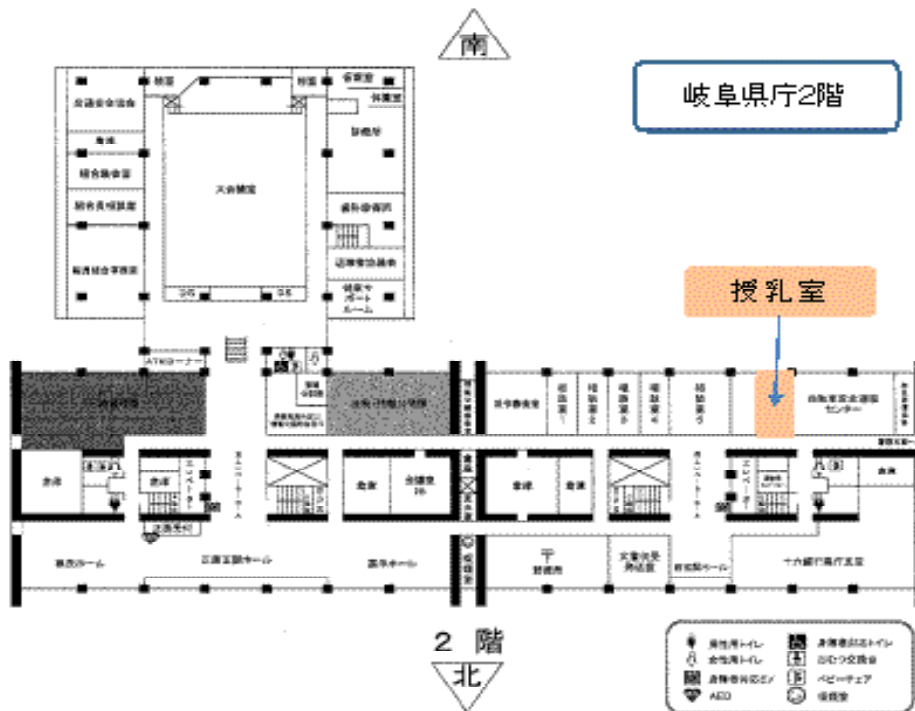

※ 1施設で複数の設備（例えば授乳室とキッズコーナー等）を設置した場合がありますので、上の表の各施設数の合計は「授乳室等の整備：105施設」を上回ります。

(2) 妊婦・乳幼児連れ駐車場の整備：38施設

設置設備の分類	施設数	箇所数	整備した主な施設（現在整備中も含む）
妊婦乳幼児連れ駐車場	38施設	106台	大型商業施設 ：リオワールド、ロックシティ大垣 コンビニエンスストア ：サークルK可児下切店 ミニストップ那加日新店 ローソン羽島小熊店 スーパー ：ファミリースーパーマルキ稲口店 金融機関 ：大垣共立銀行美濃加茂支店 等

施設の分類	施設数	主な登録施設
民間施設	73施設	大型商業施設 : アピタ北方店 カラフルタウン岐阜 ピアゴ鶴店 マーサ21 子育て支援施設 : おやこYYひろば Cafe LITTLE STAR 美濃竹鼻まちかどステーション一葉亭 携帯電話ショップ: ドコモショップ恵那店 結婚式場、薬局、医療機関、ガソリンスタンド、保育園、専門店等
県有施設	29施設	県庁舎、県総合庁舎(岐阜庁舎)、県図書館、県美術館、県民ふれあい会館、ソフトピアジャパンセンター、オアシスパーク、アクティヴG、サイエンスワールド、エコミュージアム関ヶ原、ぎふ子育てサポートステーション等
市町村関係施設	127施設	岐阜市 (市役所、公園、コミュニティセンター、児童館・児童センター、幼稚園、保育所等) 大垣市 (市役所、地区センター、保育園等) 下呂市 (市役所、市民会館等) 海津市 (保健センター、図書館、保育園等) 輪之内町 (役場) 七宗町 (役場等)
計	229施設	

※ これらの施設は、本年3月中旬開設予定の「岐阜県内の赤ちゃんステーション検索ホームページ」で紹介させていただきます。

<県内の赤ちゃんステーション検索ホームページイメージ>

※ 赤ちゃんステーションに登録いただいた店舗・施設については、「GIFU・iPhoneプロジェクト」の一環として、携帯端末iPhoneのアプリケーションソフト「セカイカメラ」上で提供するための情報（エアタグ）として整備します。

3 県庁舎にも「授乳室」を整備。赤ちゃんステーションとしてご利用いただけます。

県庁舎2階に「授乳室」を整備し、本日から利用可能になりました。

- (1) 場所 岐阜県庁舎 2階 西エレベーターの南側
- (2) 面積 約28㎡
- (3) 機能 授乳スペースには、授乳用椅子、おむつ交換台があります。
入口付近の情報コーナーには、子育て関係事業のリーフレット等があります。
- (4) 県庁2階授乳室

※ なお、県庁舎には、事務棟2階東女性用便所、厚生棟1階身障者・一般共用便所にも、おむつ交換台が設置されておりますので、こちらも併せてご利用いただけます。