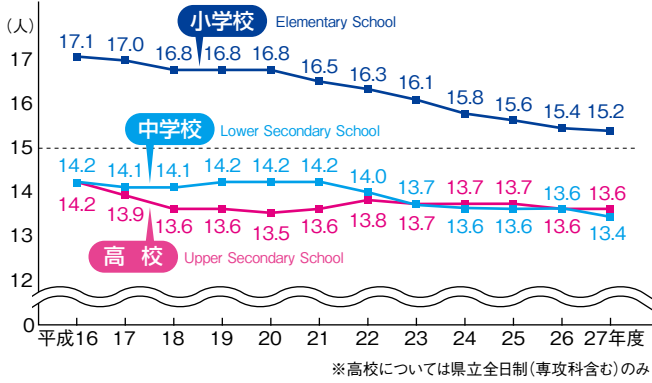

## 校種別教員1人当たりの児童生徒数の推移 Transition of Students per Teacher by Year (各年5月1日現在)

## 小学校・中学校学級規模別学級数(公立) (平成27年5月1日現在) Classrooms in Japan vs. Gifu

区分 Division	学級数 Number of Classes	~7人	8~12人	13~20人	21~25人	26~30人	31~35人	36~40人	41~45人
全国 Japan	小 (%)	42,218 (15.2)	10,807 (4.0)	20,022 (7.5)	36,772 (13.7)	72,204 (26.9)	65,532 (24.4)	20,635 (7.7)	99 (0.0)
	中 (%)	17,733 (15.5)	1,635 (1.4)	2,119 (1.9)	4,949 (4.3)	18,178 (15.9)	41,678 (36.4)	28,127 (24.6)	113 (0.1)
本県 Gifu	小 (%)	671 (14.5)	224 (4.8)	430 (9.3)	659 (14.2)	1,164 (25.1)	1,116 (24.1)	364 (7.9)	1 (0.0)
	中 (%)	318 (15.2)	39 (1.8)	39 (1.8)	96 (4.6)	314 (15.0)	764 (36.4)	527 (25.1)	0 (0.0)