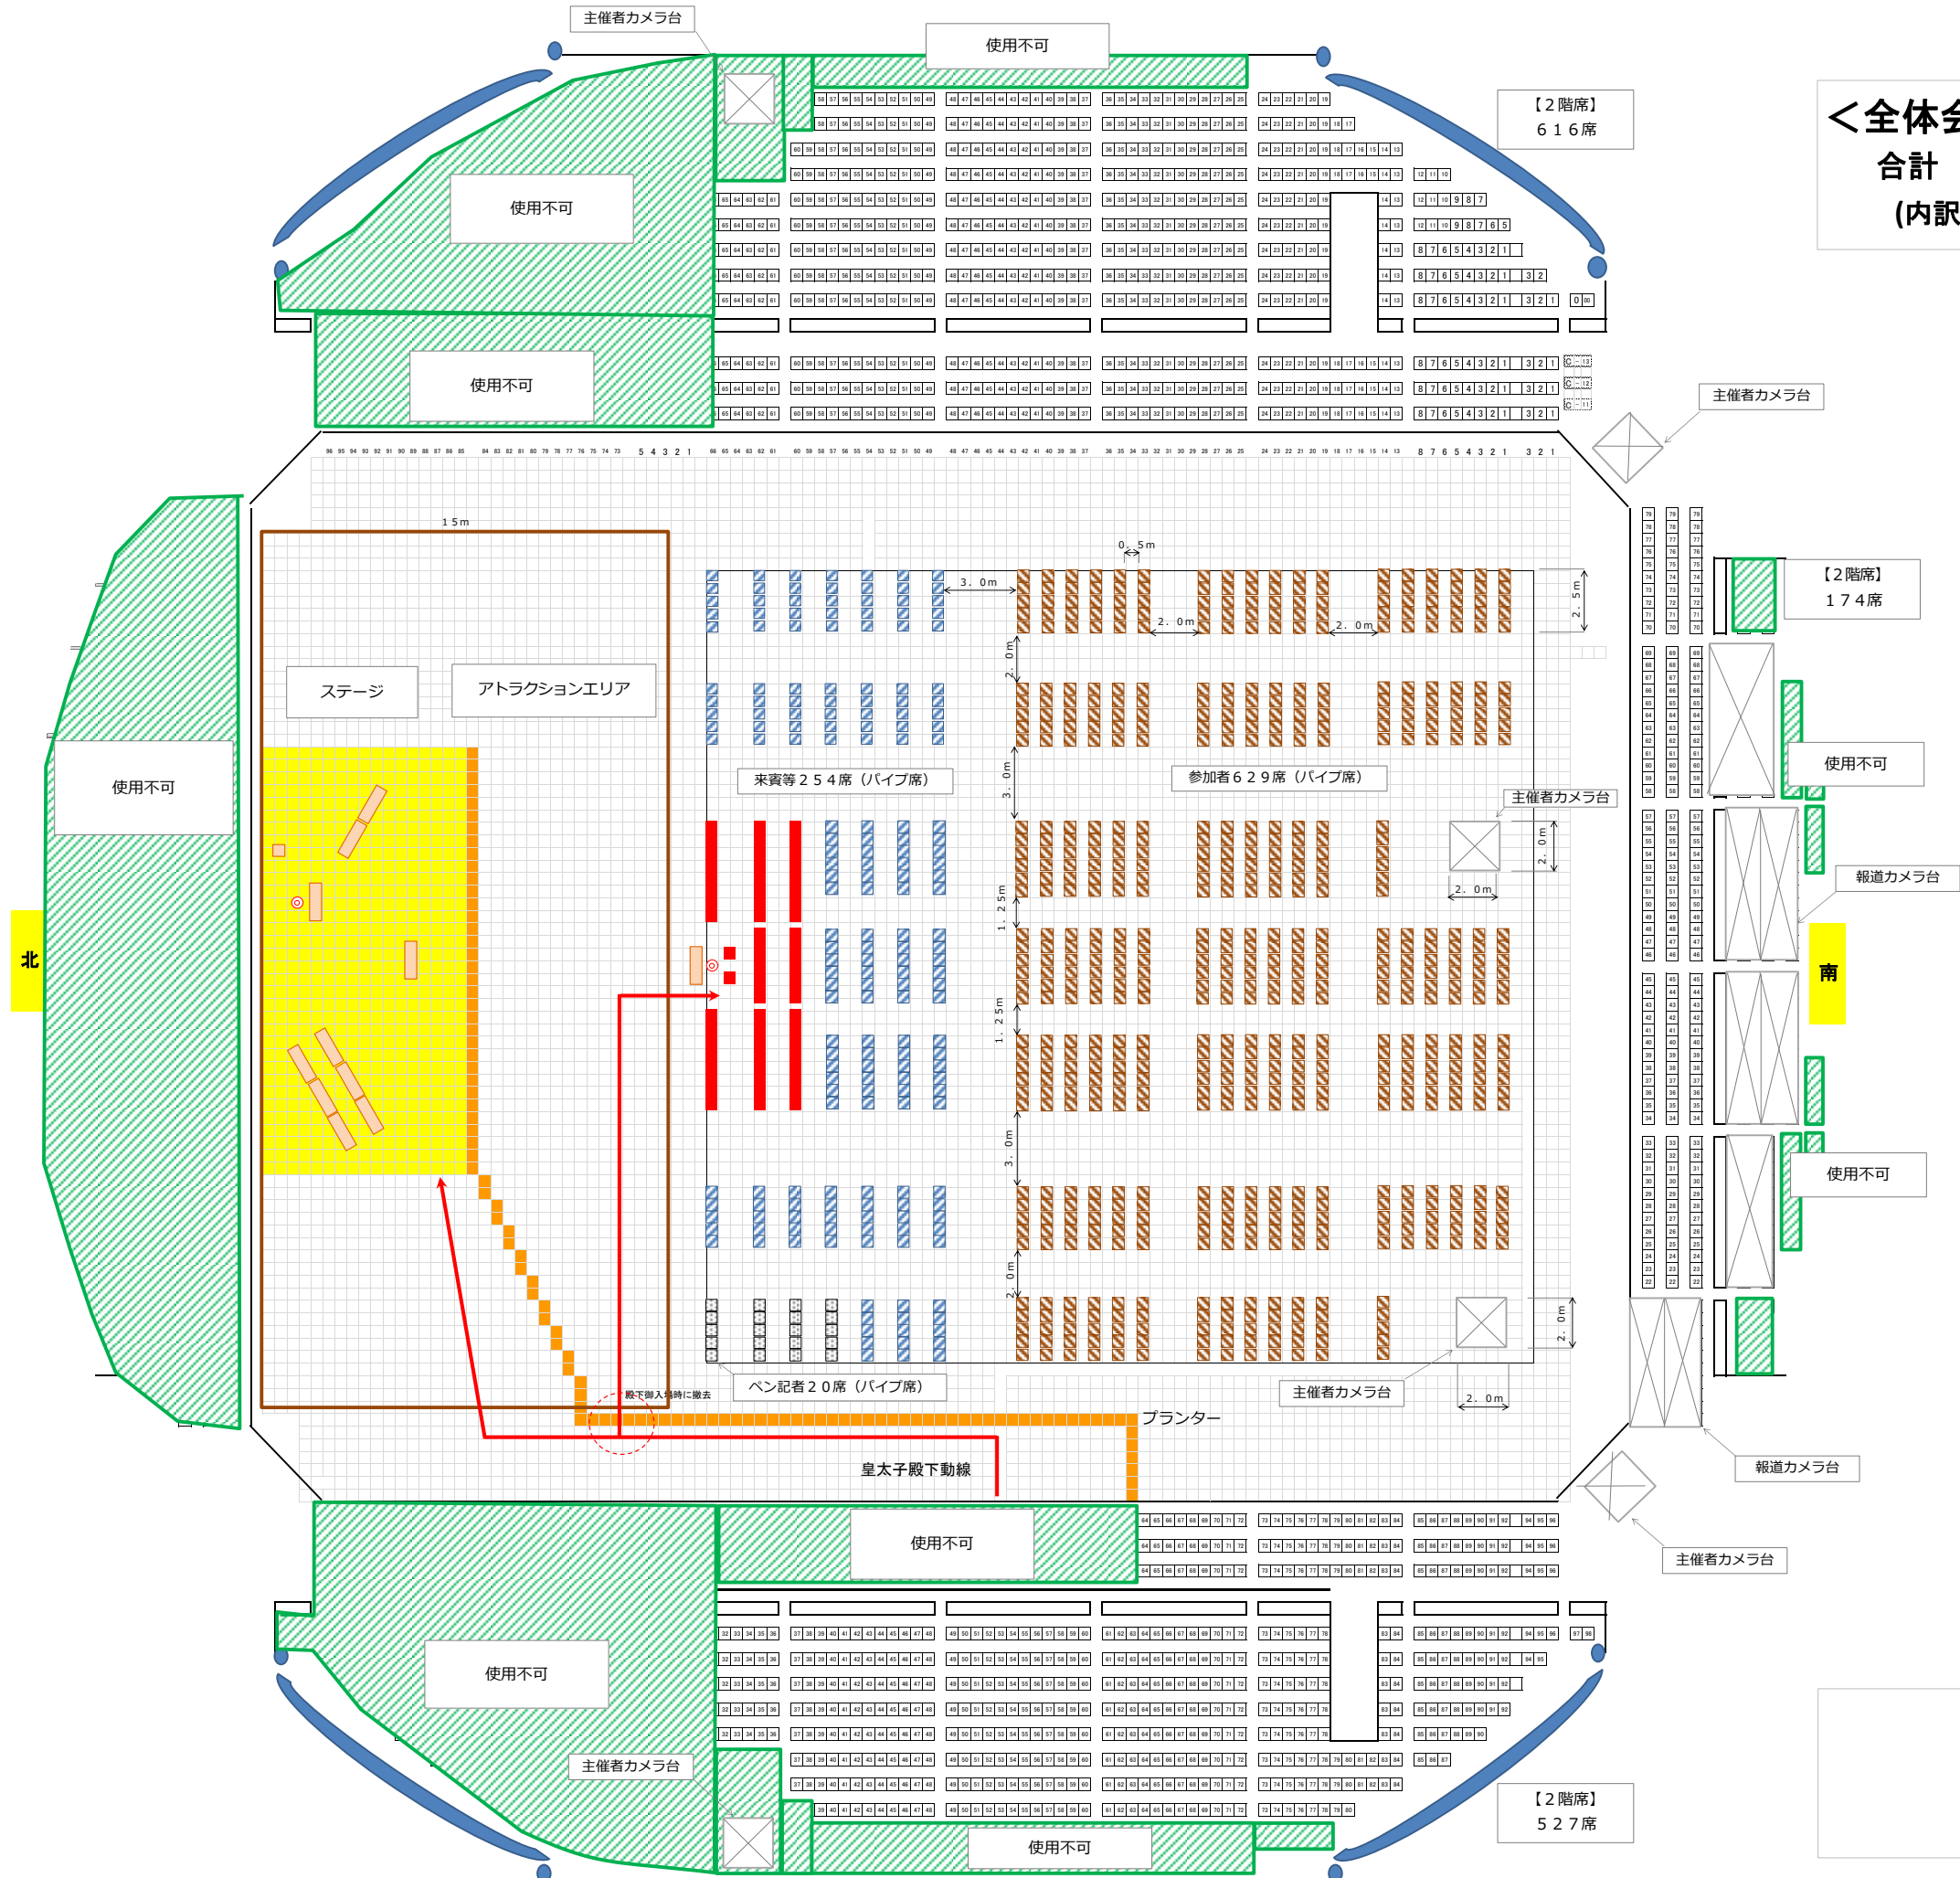

平面图

＜全体会場＞ 愛ドーム
 合計 2,200人
 (内訳) 1階席 883人、2階席 1,317人

参加者配置図